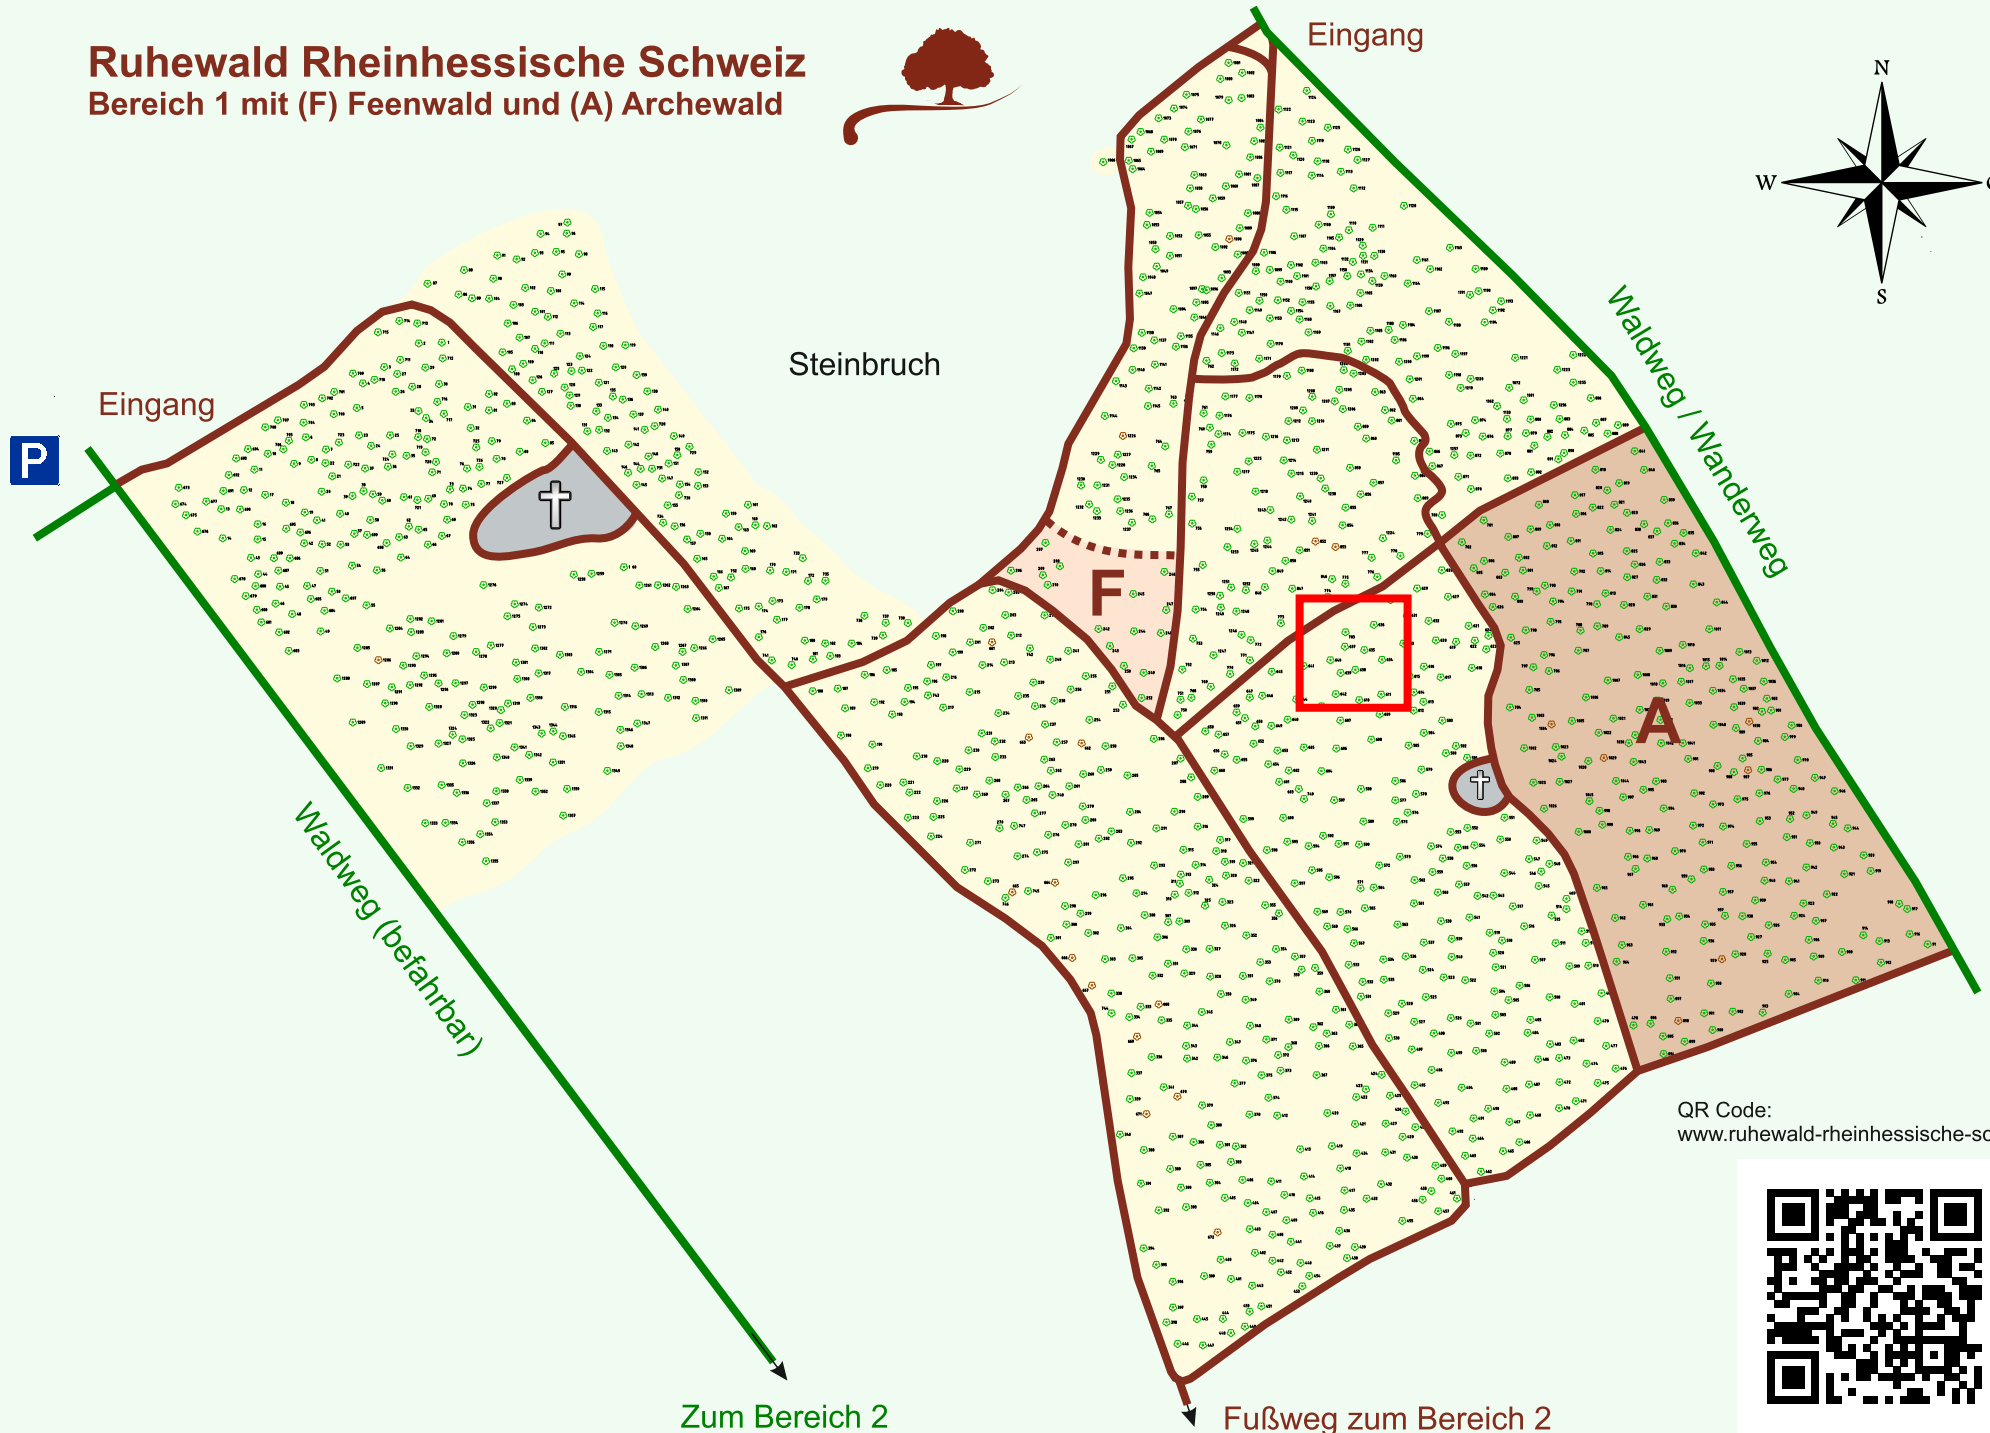

Ruhewald Rhein Hessische Schweiz

Bereich 1 mit (F) Feenwald und (A) Archewald

QR Code:
www.ruhewald-rhein Hessische-schweiz.de