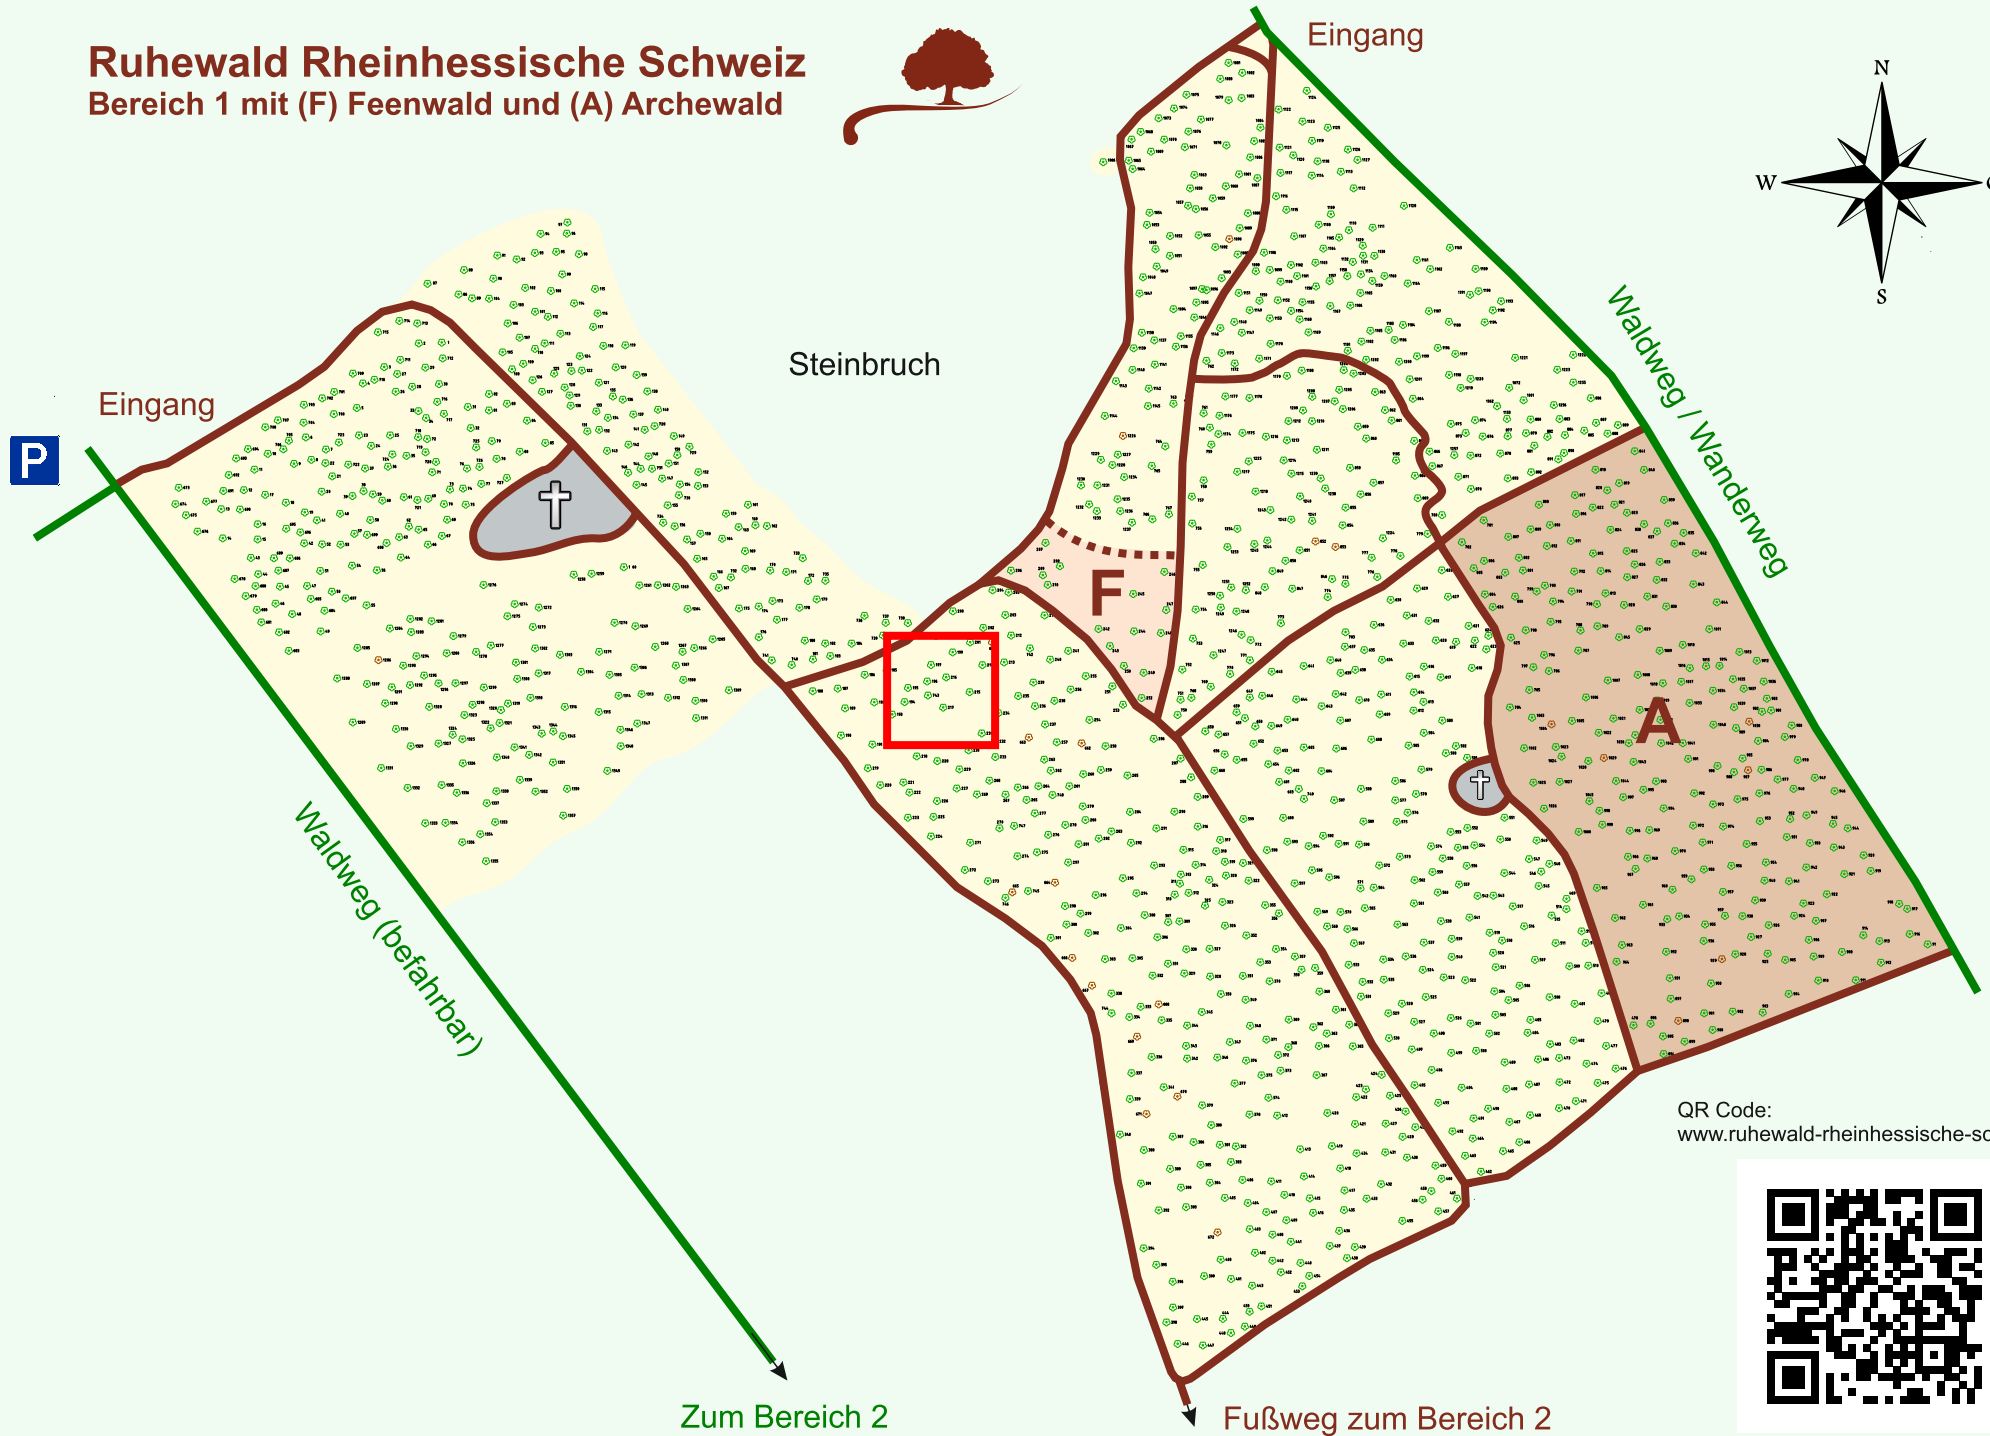

Ruhewald Rhein Hessische Schweiz

Bereich 1 mit (F) Feenwald und (A) Archewald

QR Code:
www.ruhewald-rhein Hessische-schweiz.de