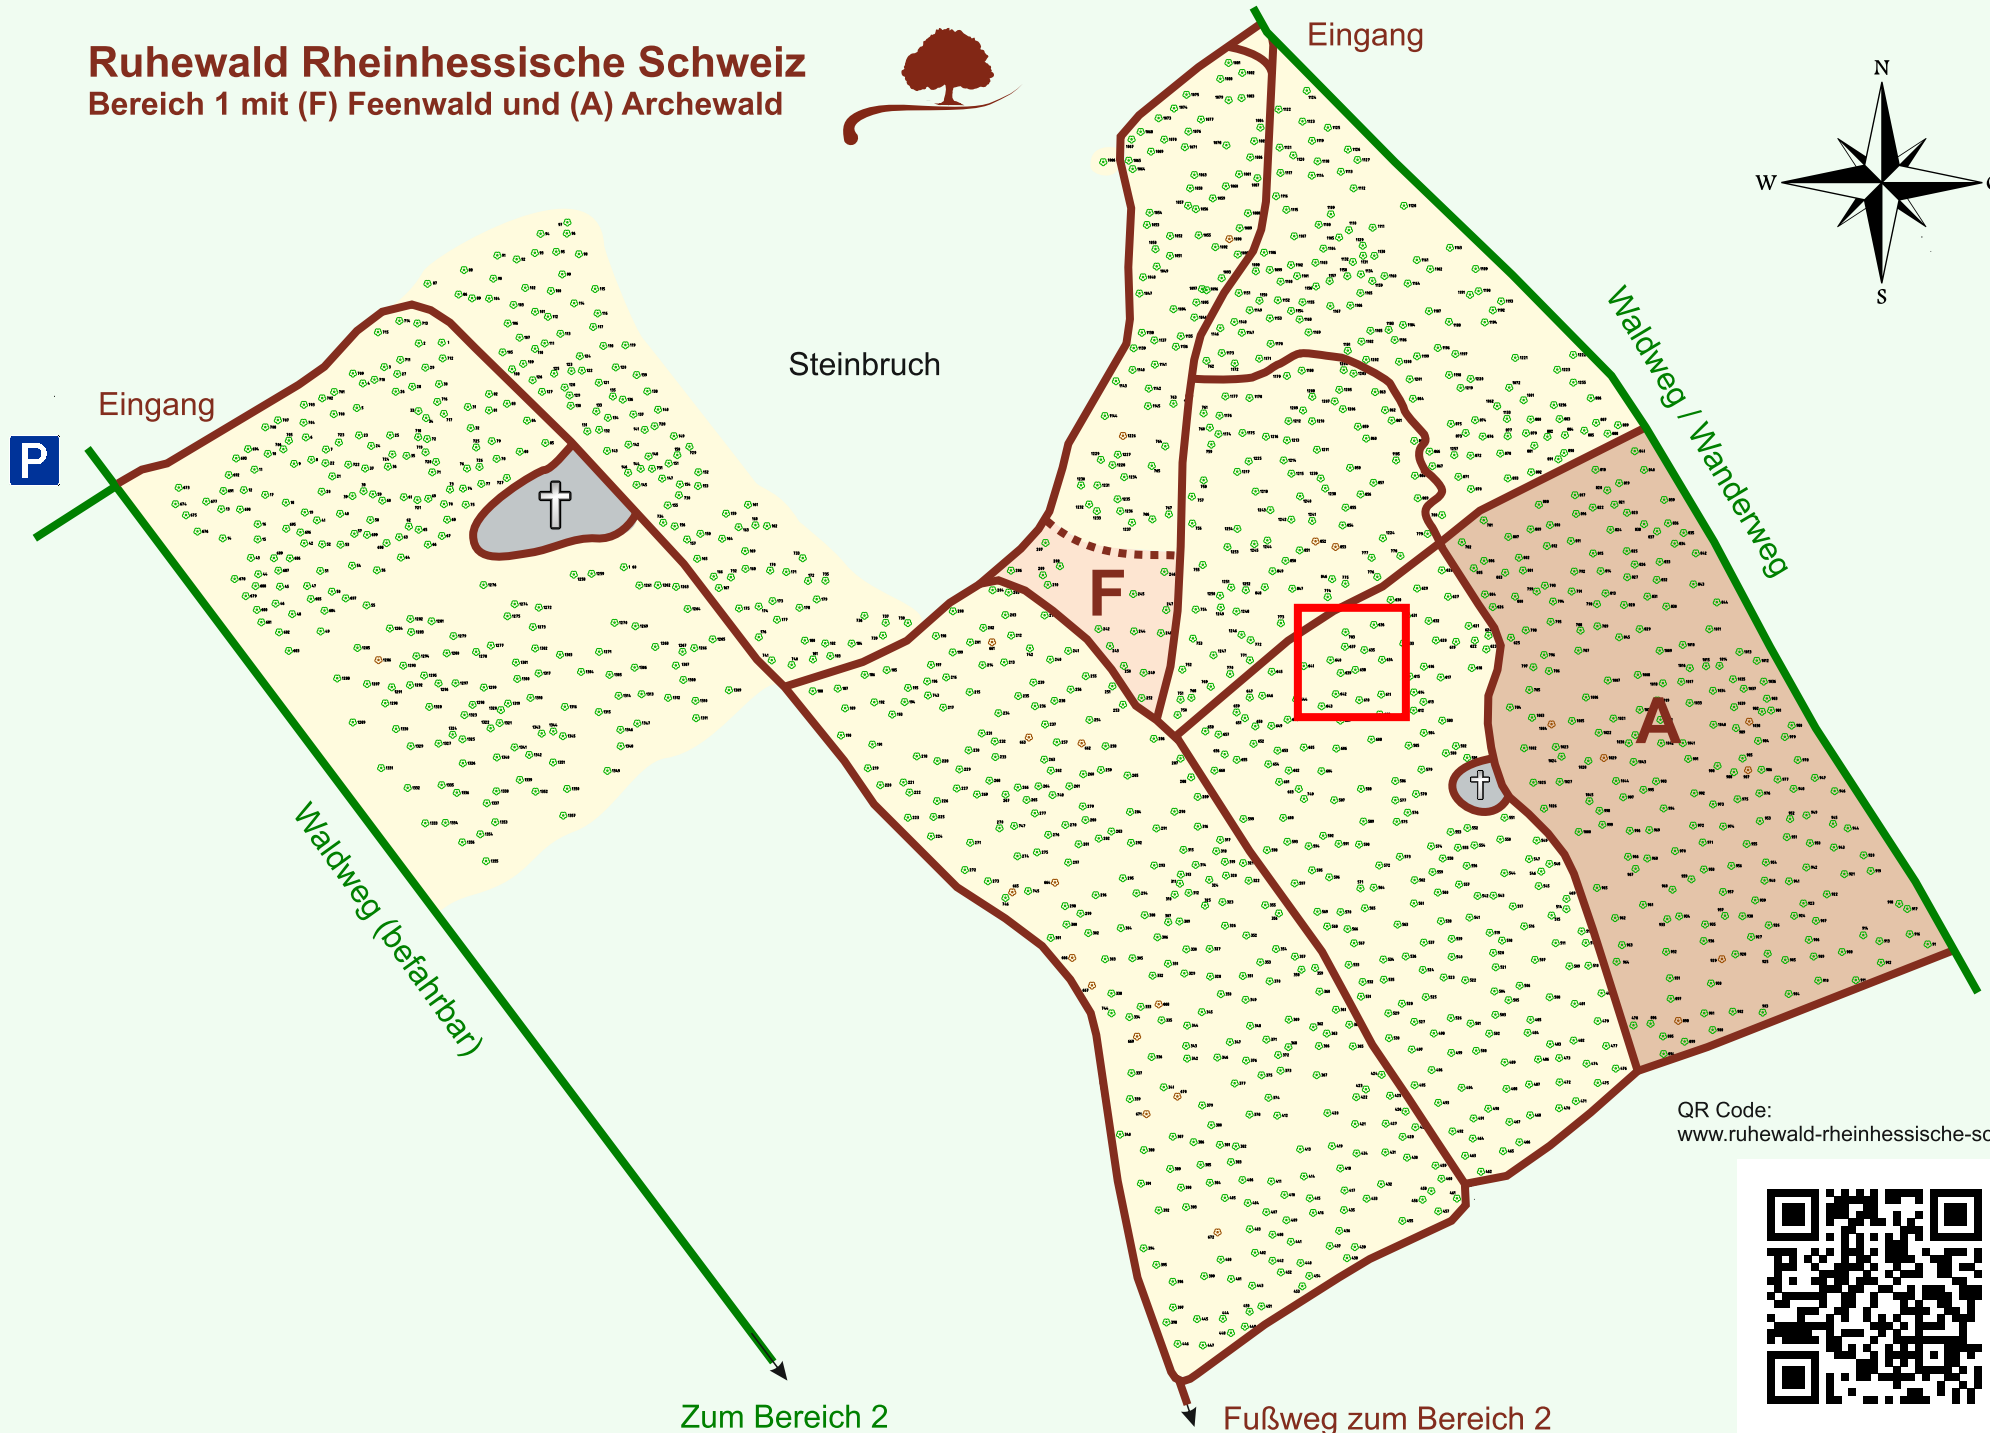

# Ruhewald Rhein Hessische Schweiz

## Bereich 1 mit (F) Feenwald und (A) Archewald

QR Code:  
[www.ruhewald-rhein Hessische-schweiz.de](http://www.ruhewald-rhein Hessische-schweiz.de)

Zum Bereich 2

Fußweg zum Bereich 2