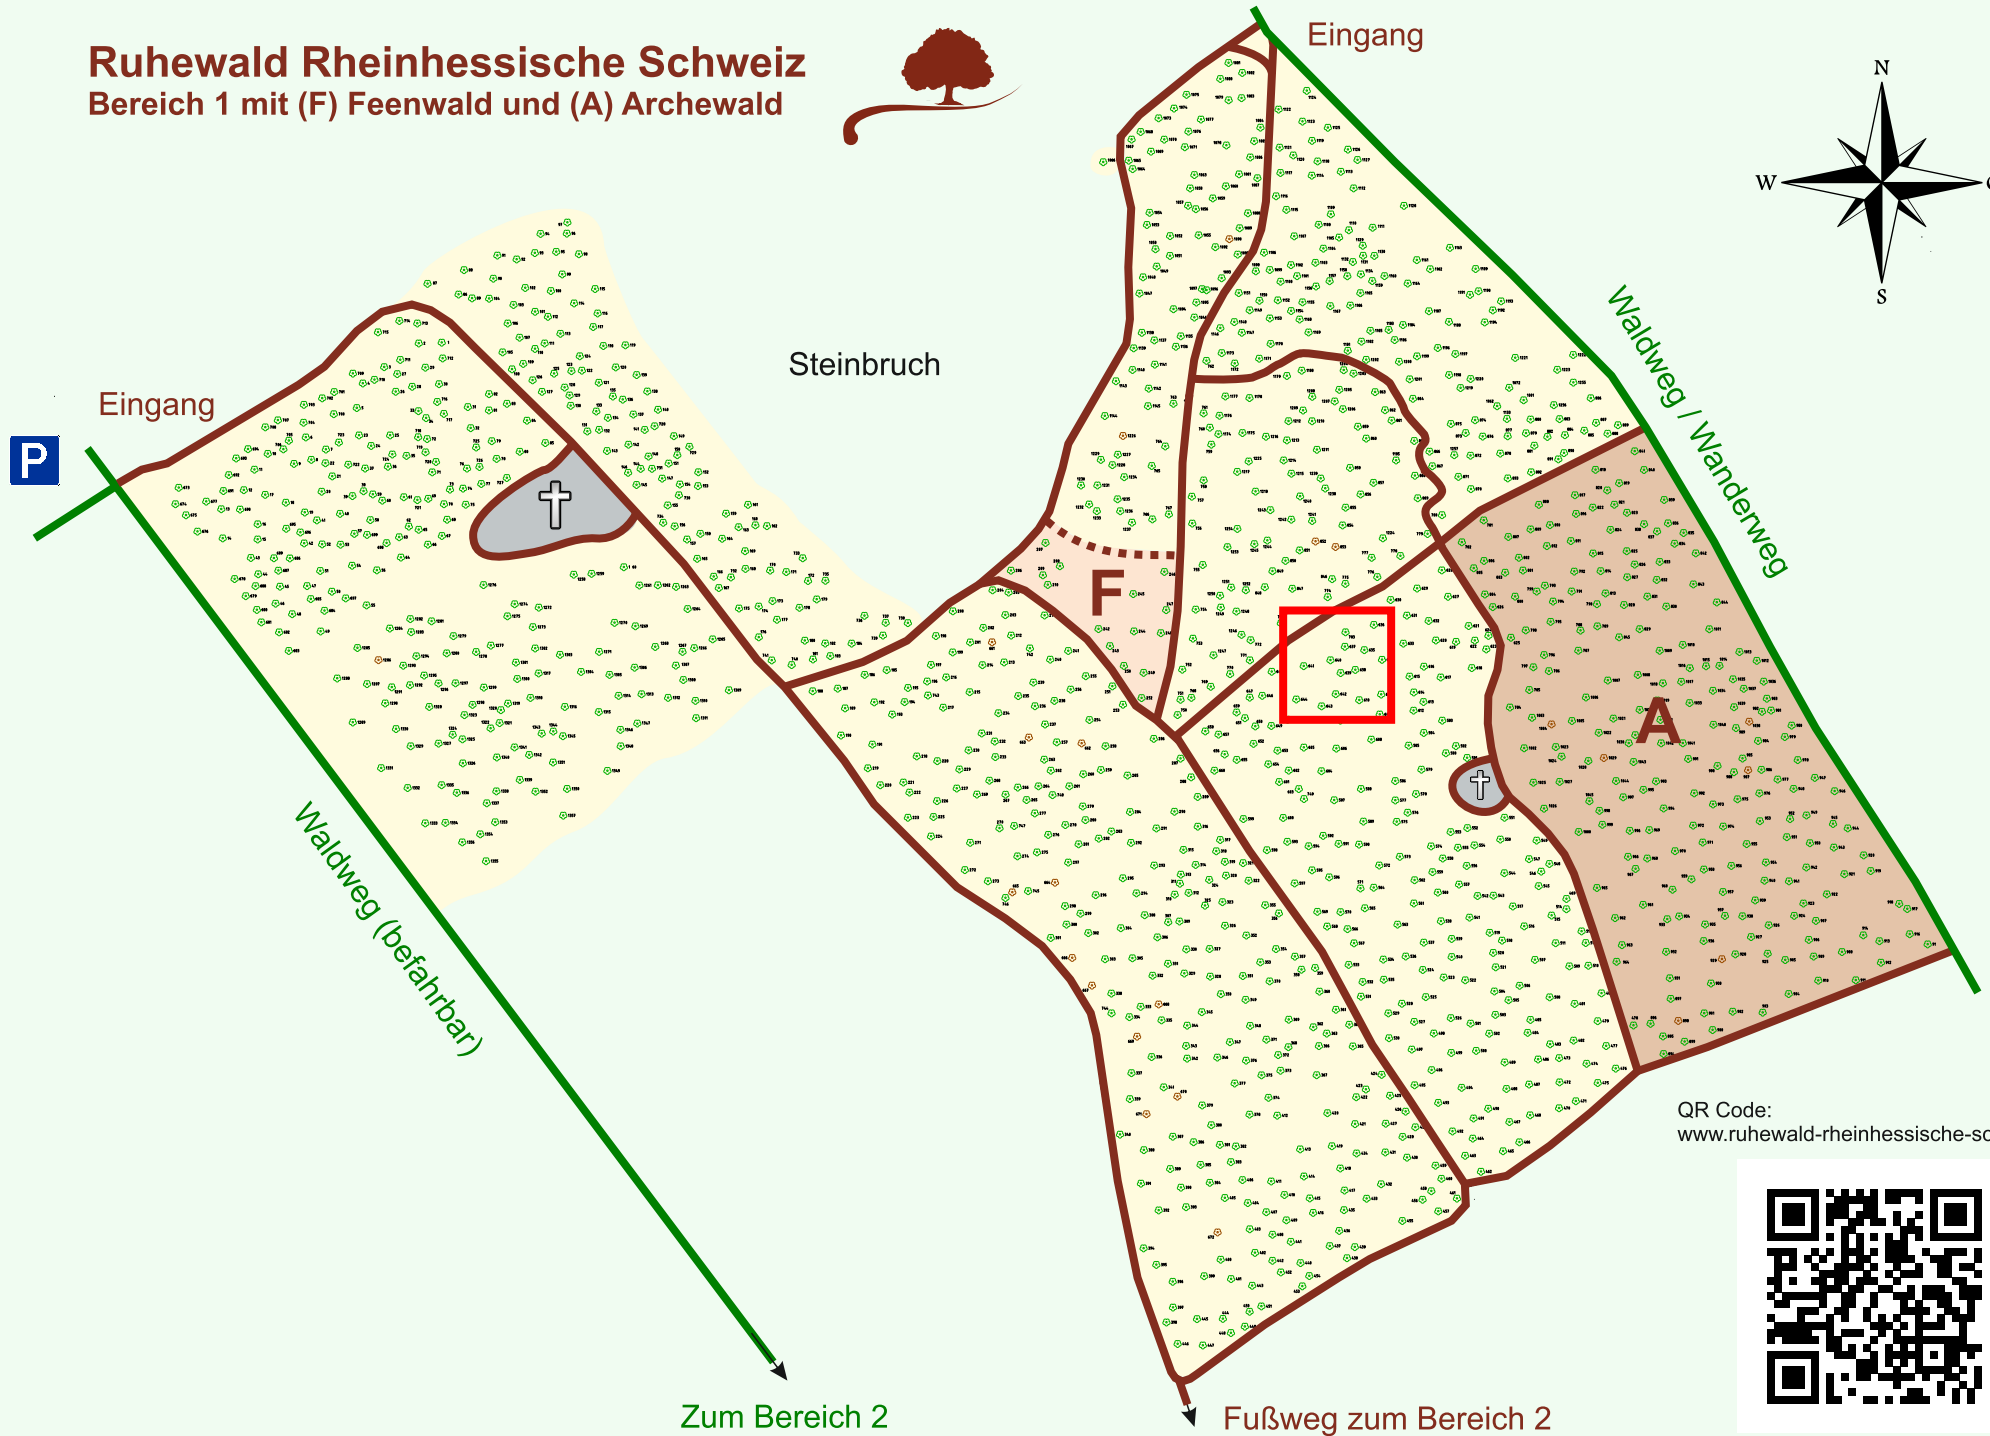

Ruhewald Rhein Hessische Schweiz

Bereich 1 mit (F) Feenwald und (A) Archewald

QR Code:
www.ruhewald-rhein Hessische-schweiz.de