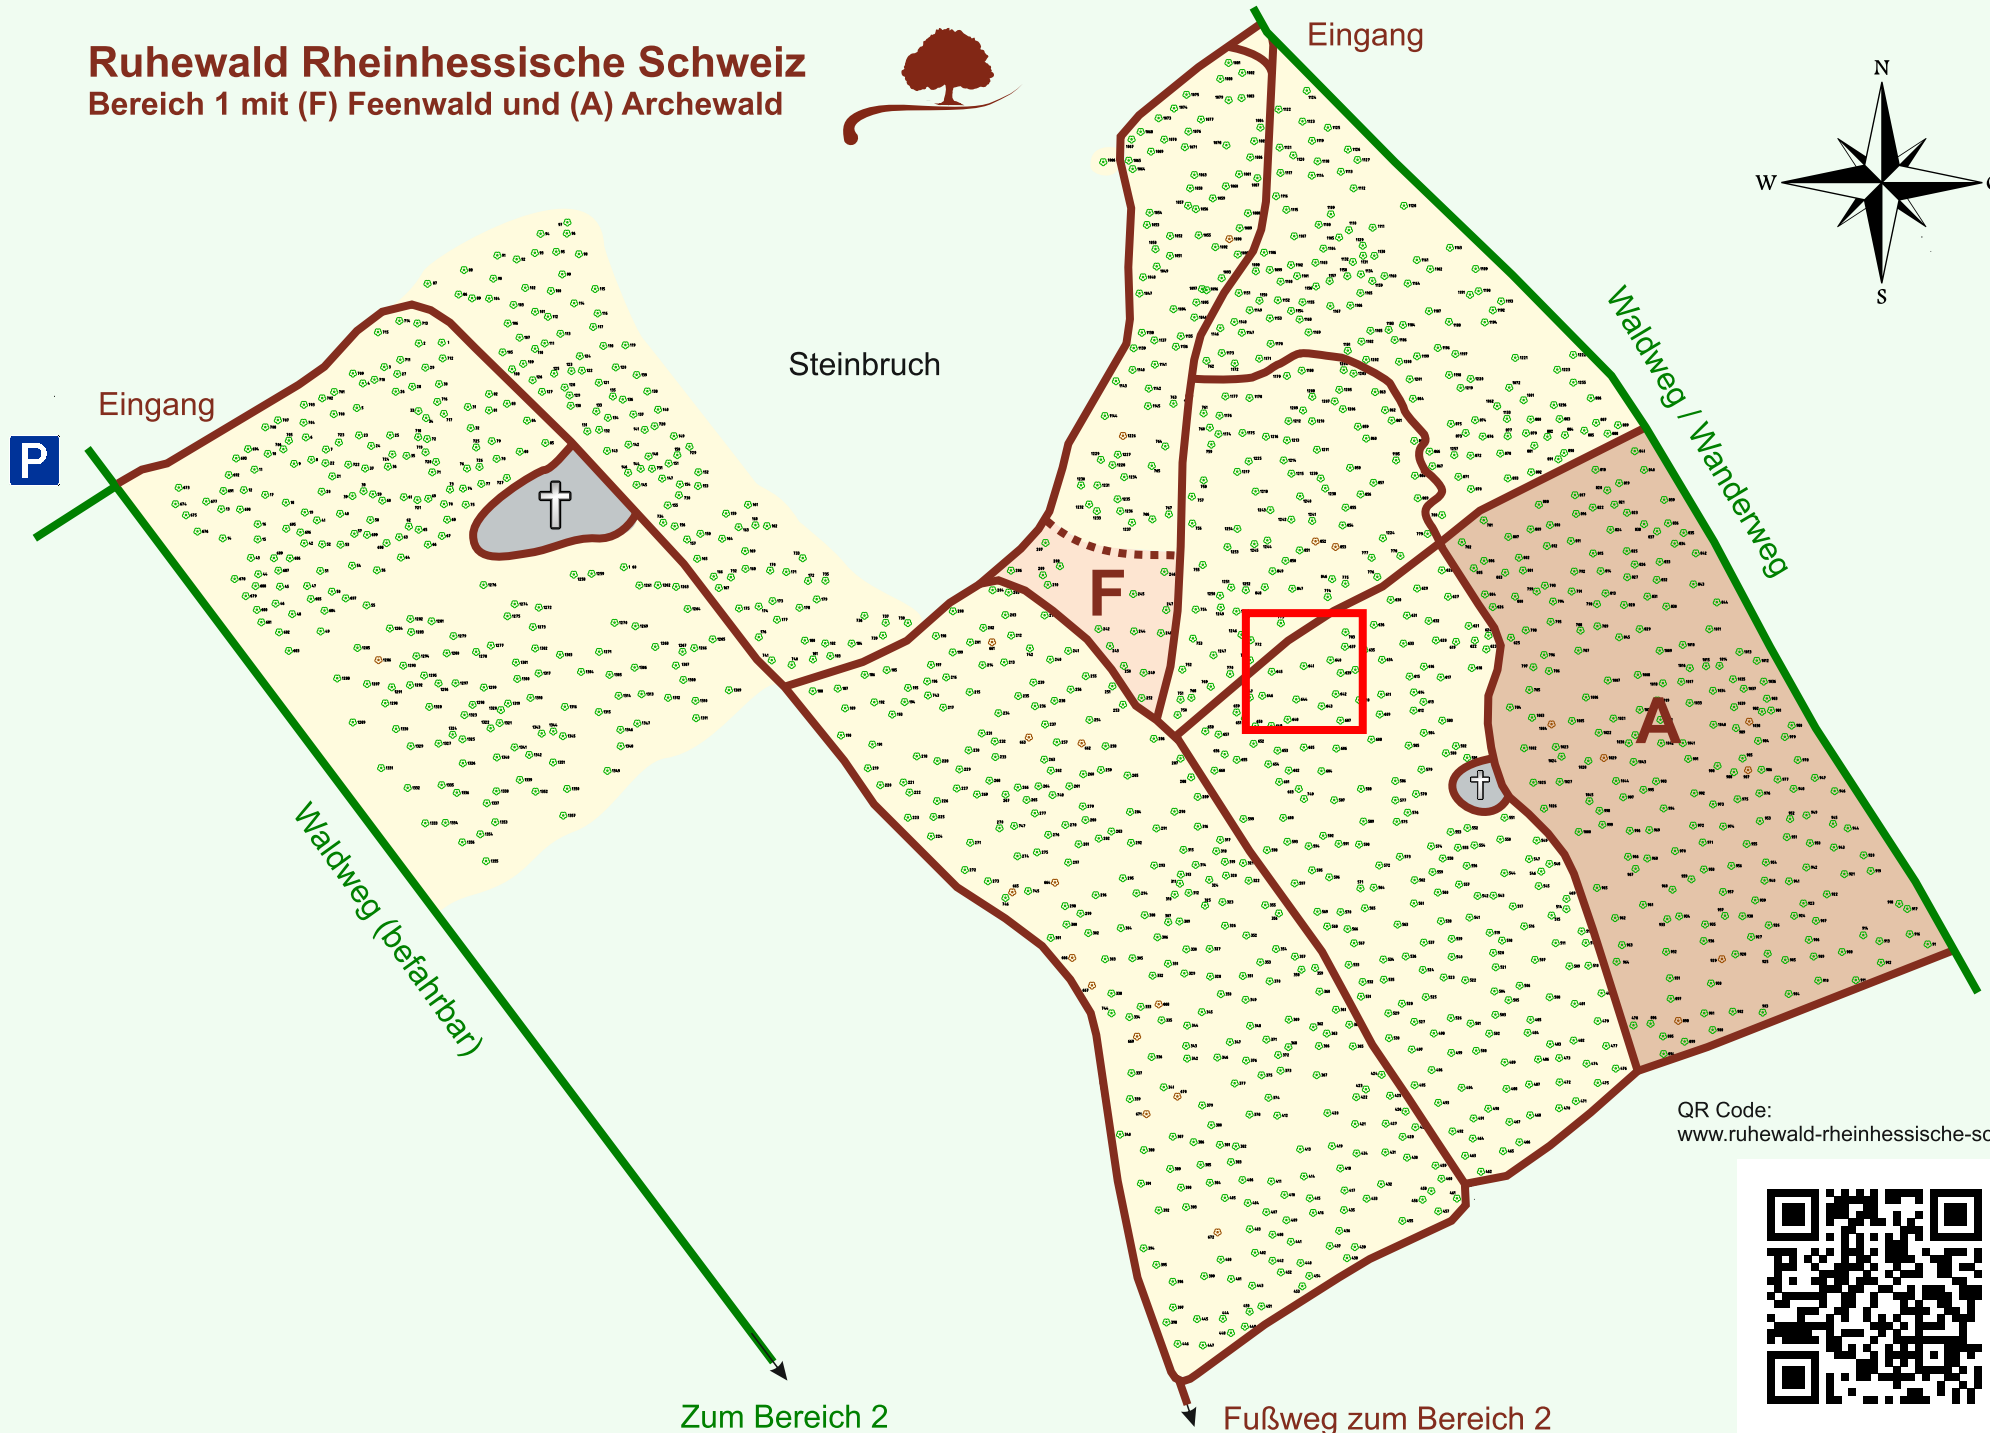

# Ruhewald Rhein Hessische Schweiz

## Bereich 1 mit (F) Feenwald und (A) Archewald

QR Code:  
[www.ruhewald-rhein Hessische-schweiz.de](http://www.ruhewald-rhein Hessische-schweiz.de)