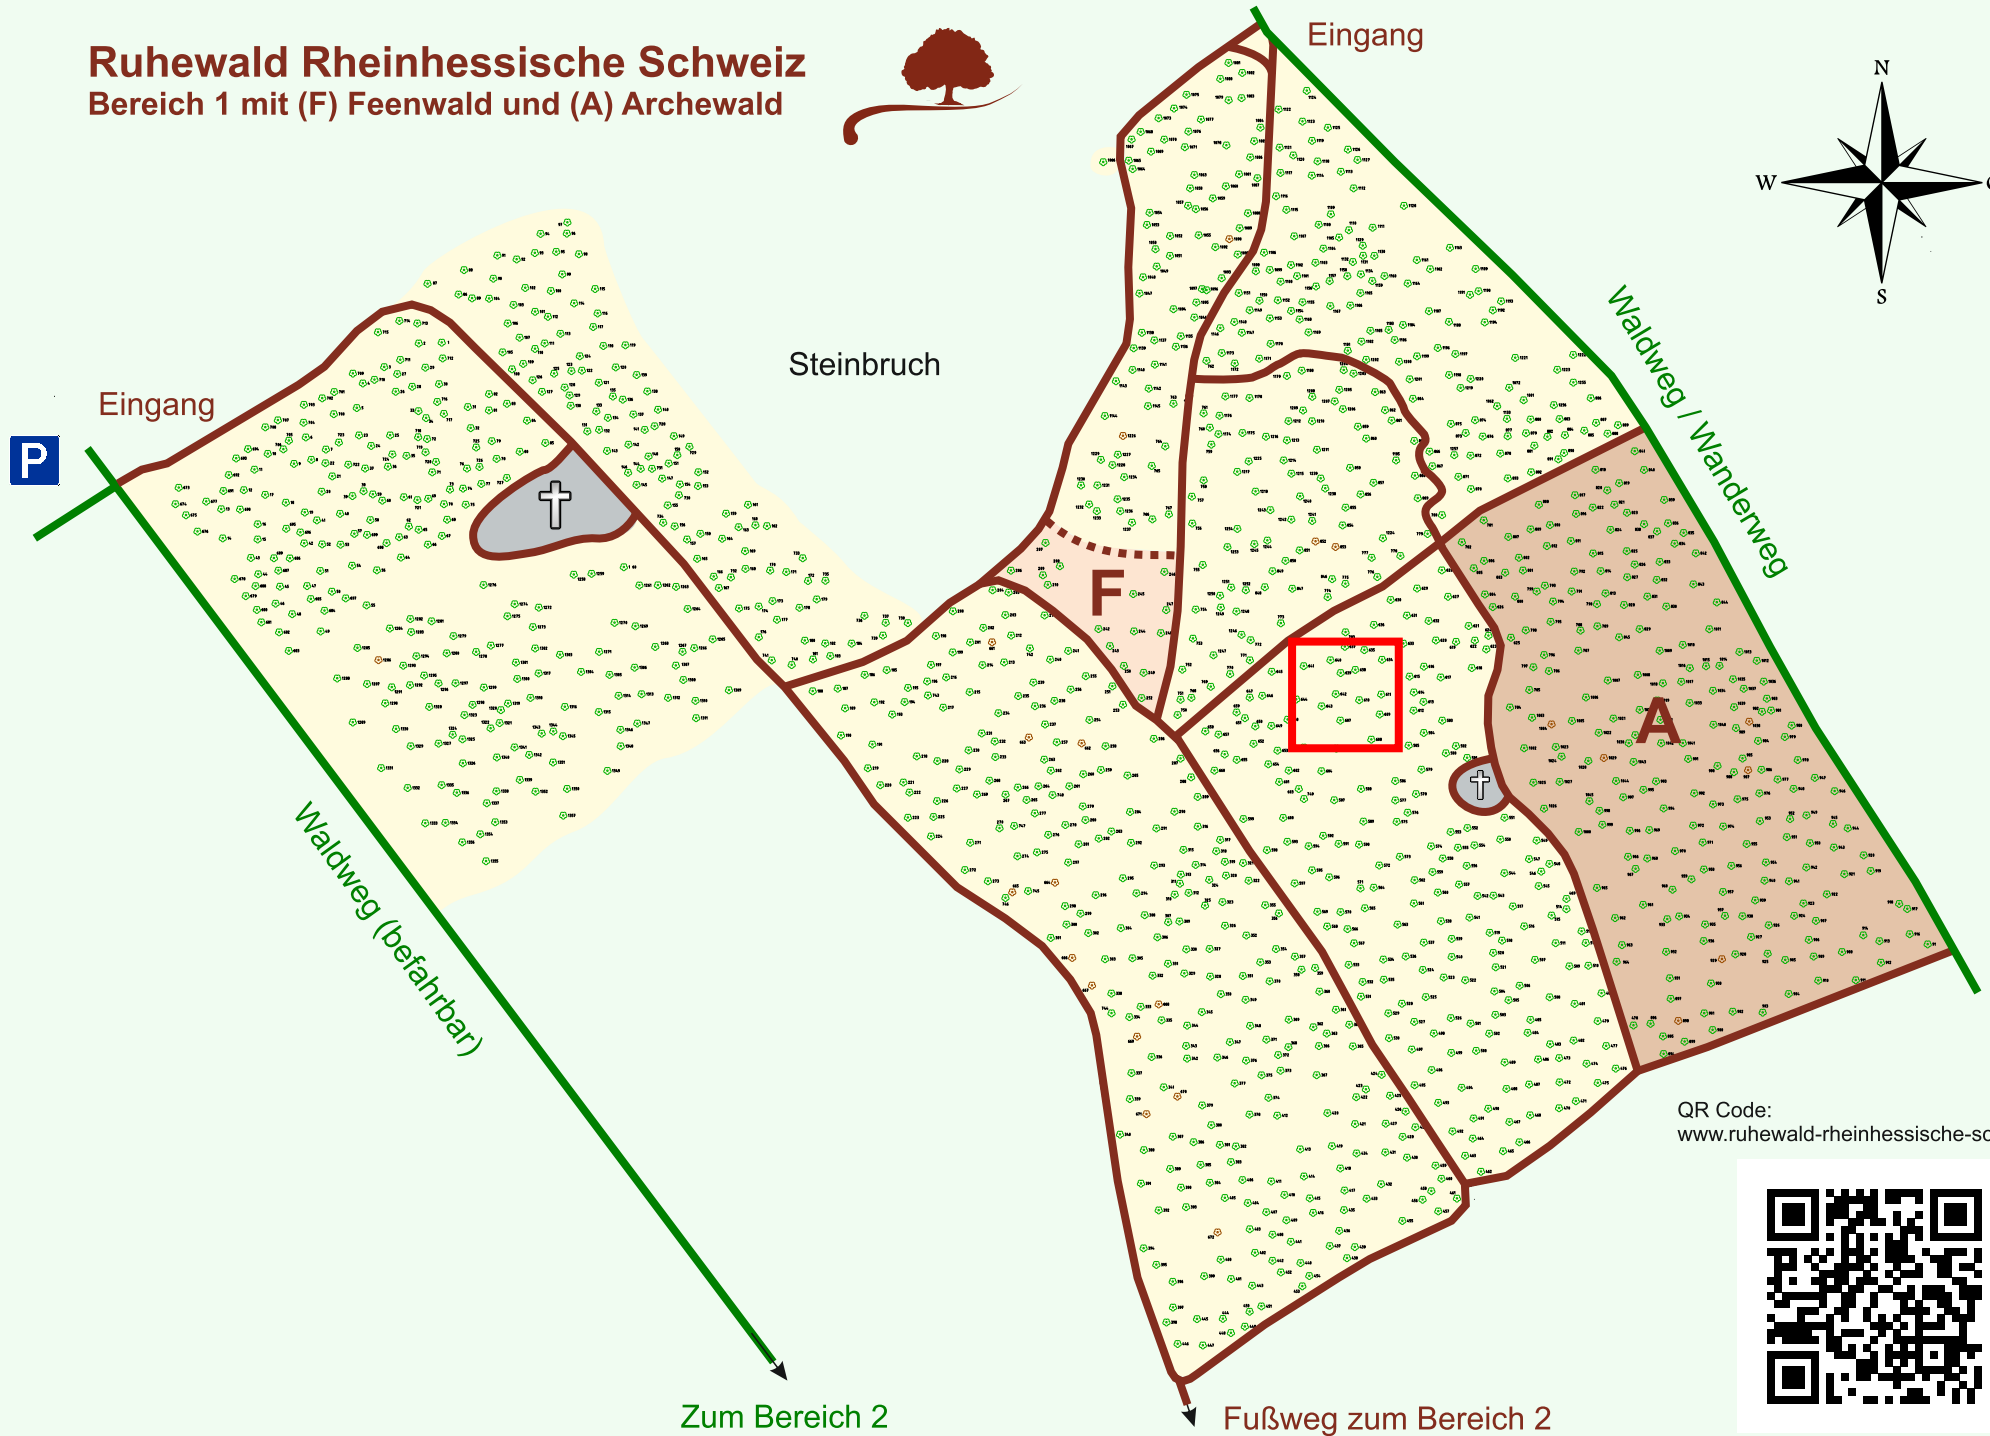

Ruhewald Rhein Hessische Schweiz

Bereich 1 mit (F) Feenwald und (A) Archewald

QR Code:
www.ruhewald-rhein Hessische-schweiz.de