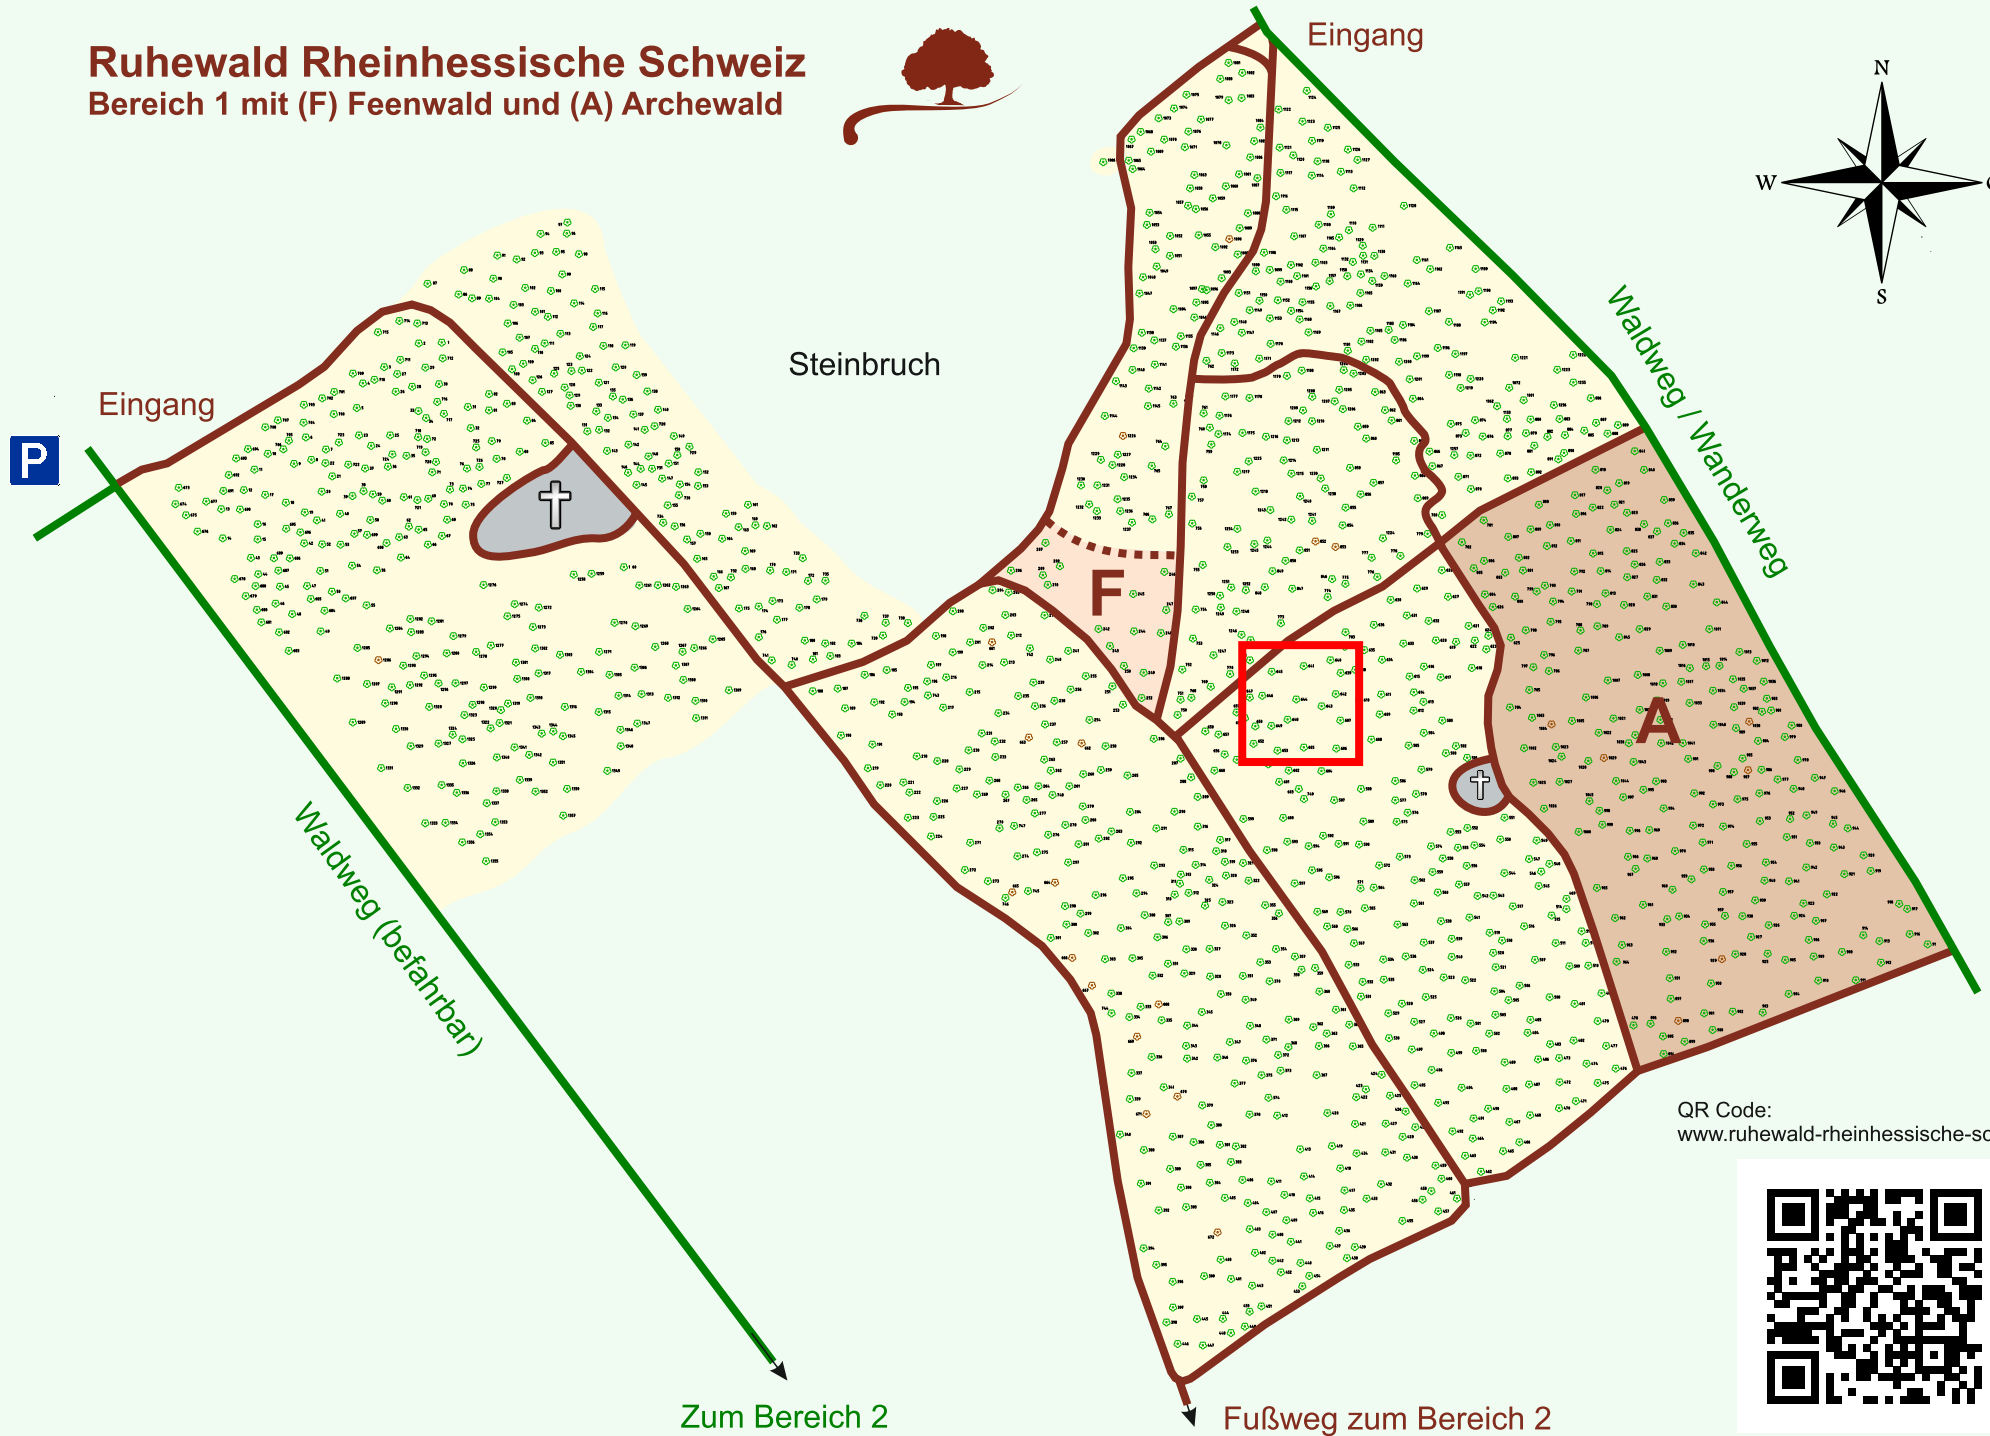

Ruhewald Rhein Hessische Schweiz

Bereich 1 mit (F) Feenwald und (A) Archewald

QR Code:
www.ruhewald-rhein Hessische-schweiz.de