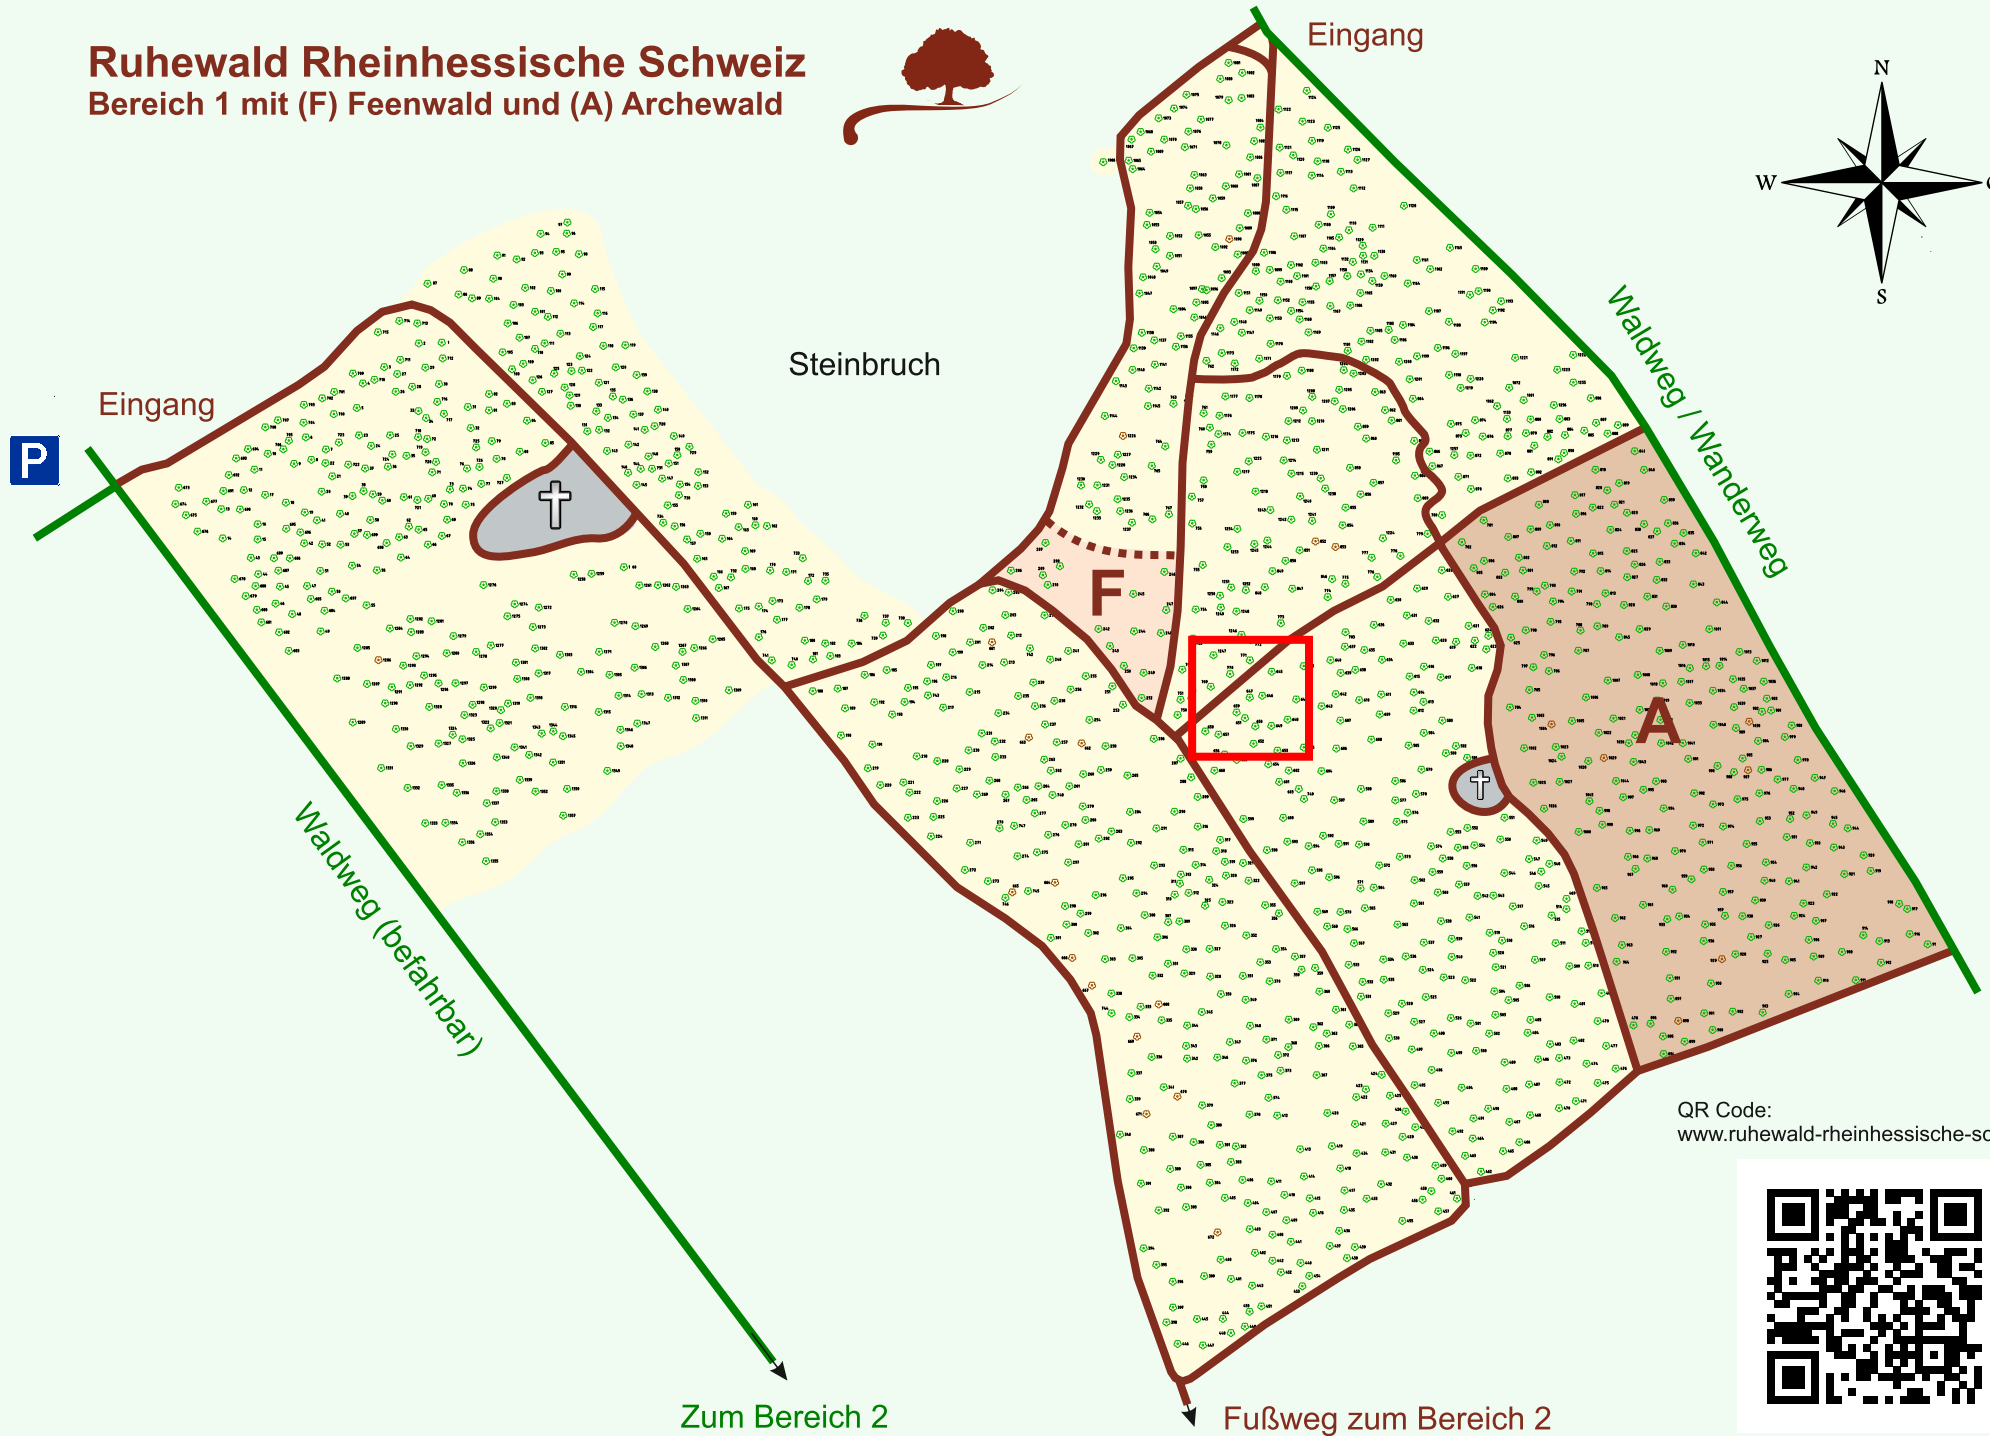

# Ruhewald Rhein Hessische Schweiz

## Bereich 1 mit (F) Feenwald und (A) Archewald

QR Code:  
[www.ruhewald-rhein Hessische-schweiz.de](http://www.ruhewald-rhein Hessische-schweiz.de)