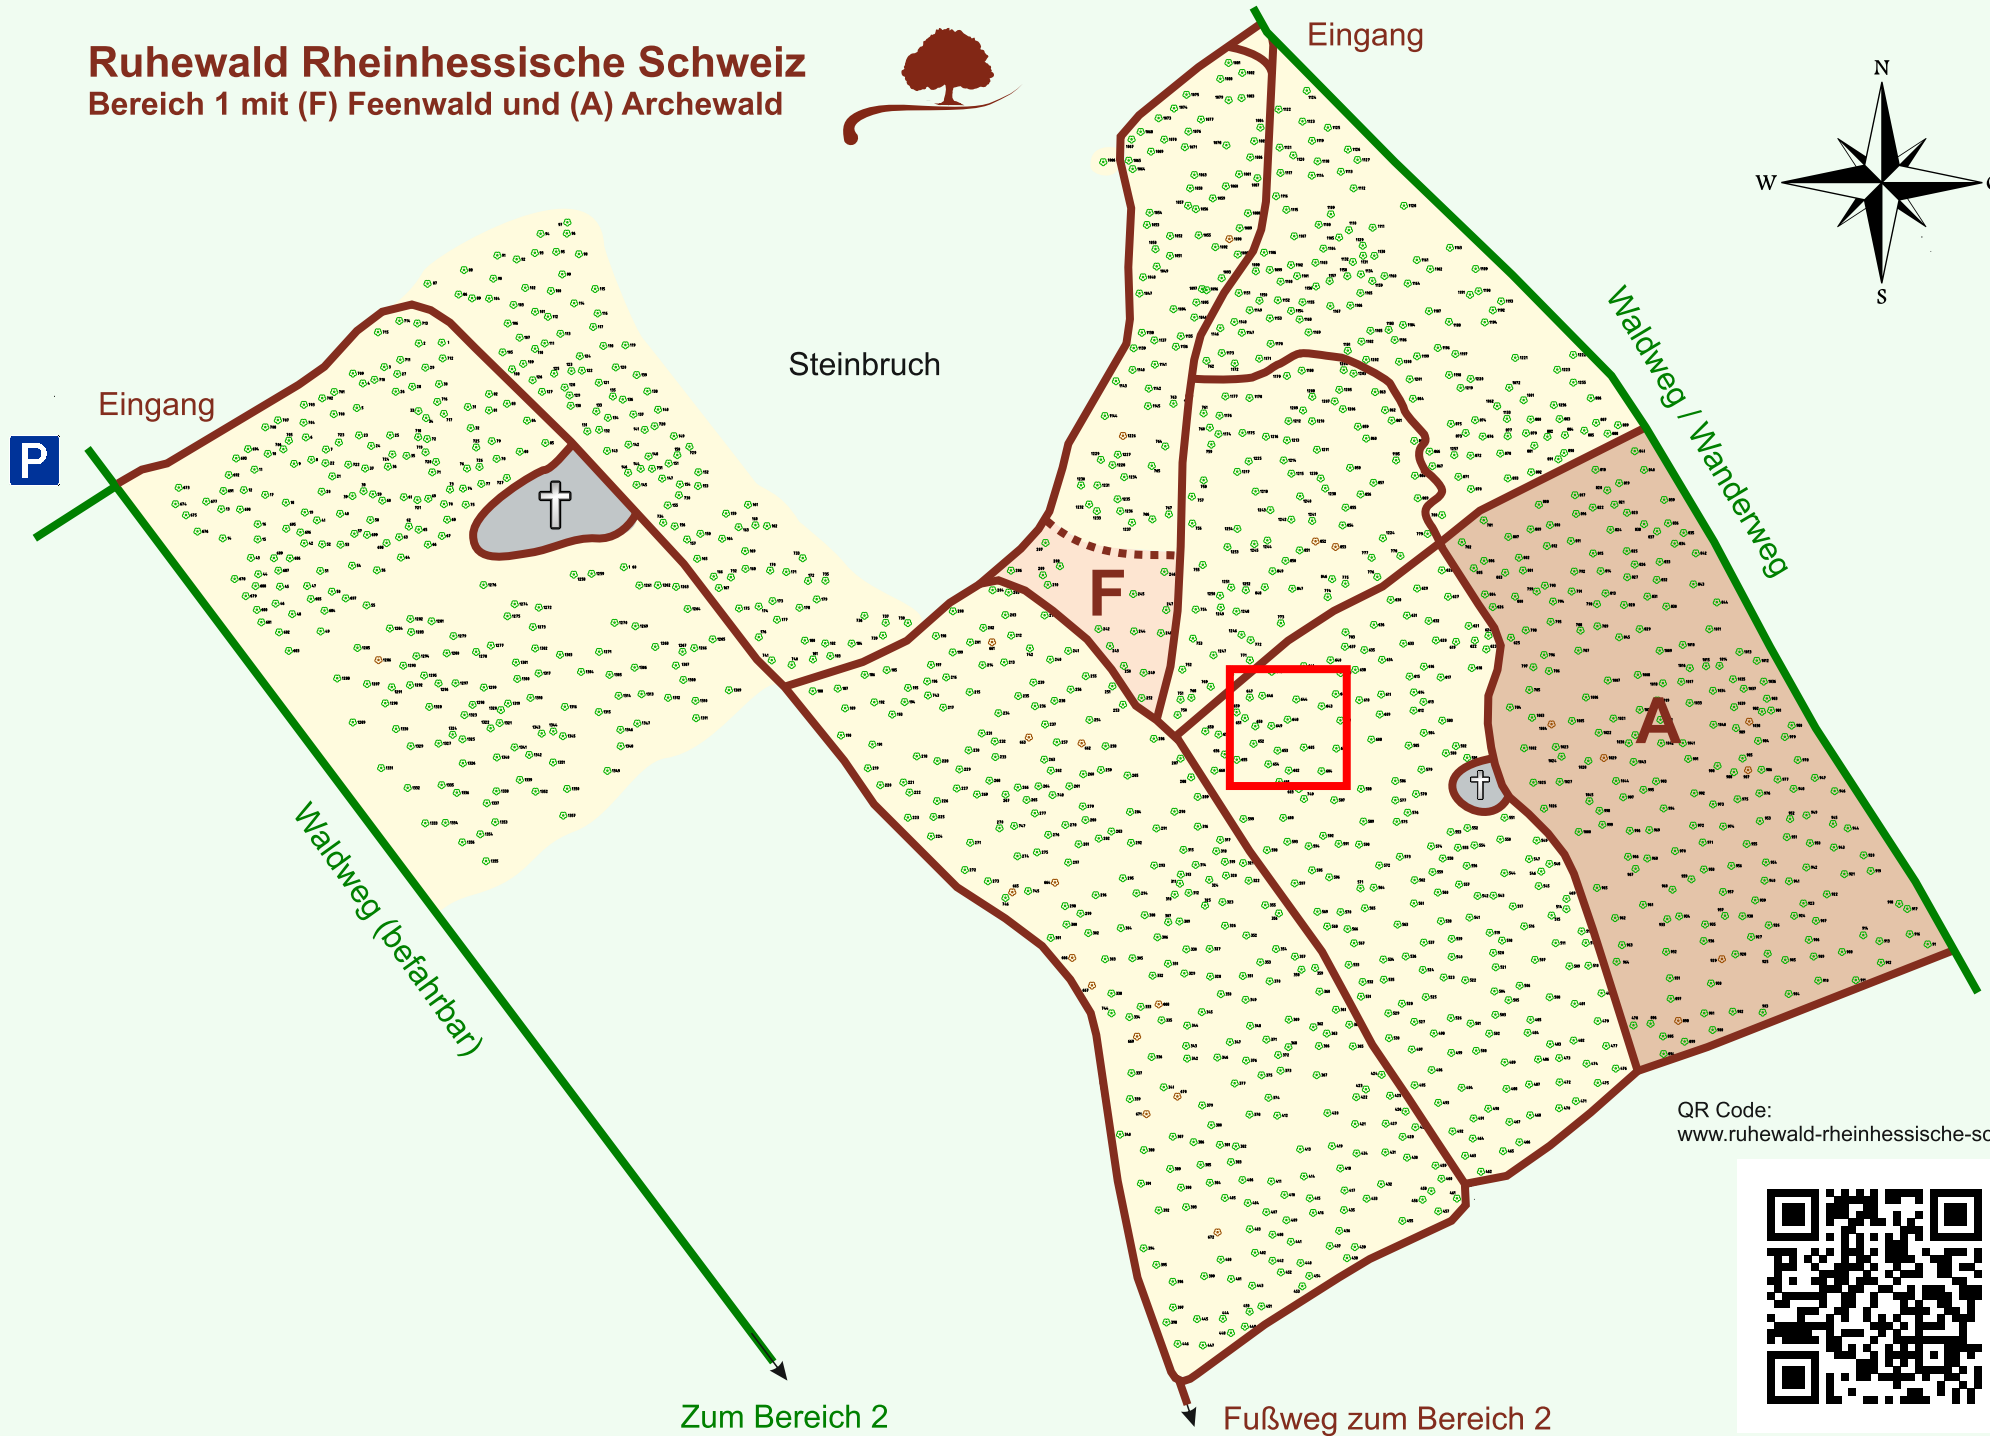

Ruhewald Rhein Hessische Schweiz

Bereich 1 mit (F) Feenwald und (A) Archewald

QR Code:
www.ruhewald-rhein Hessische-schweiz.de