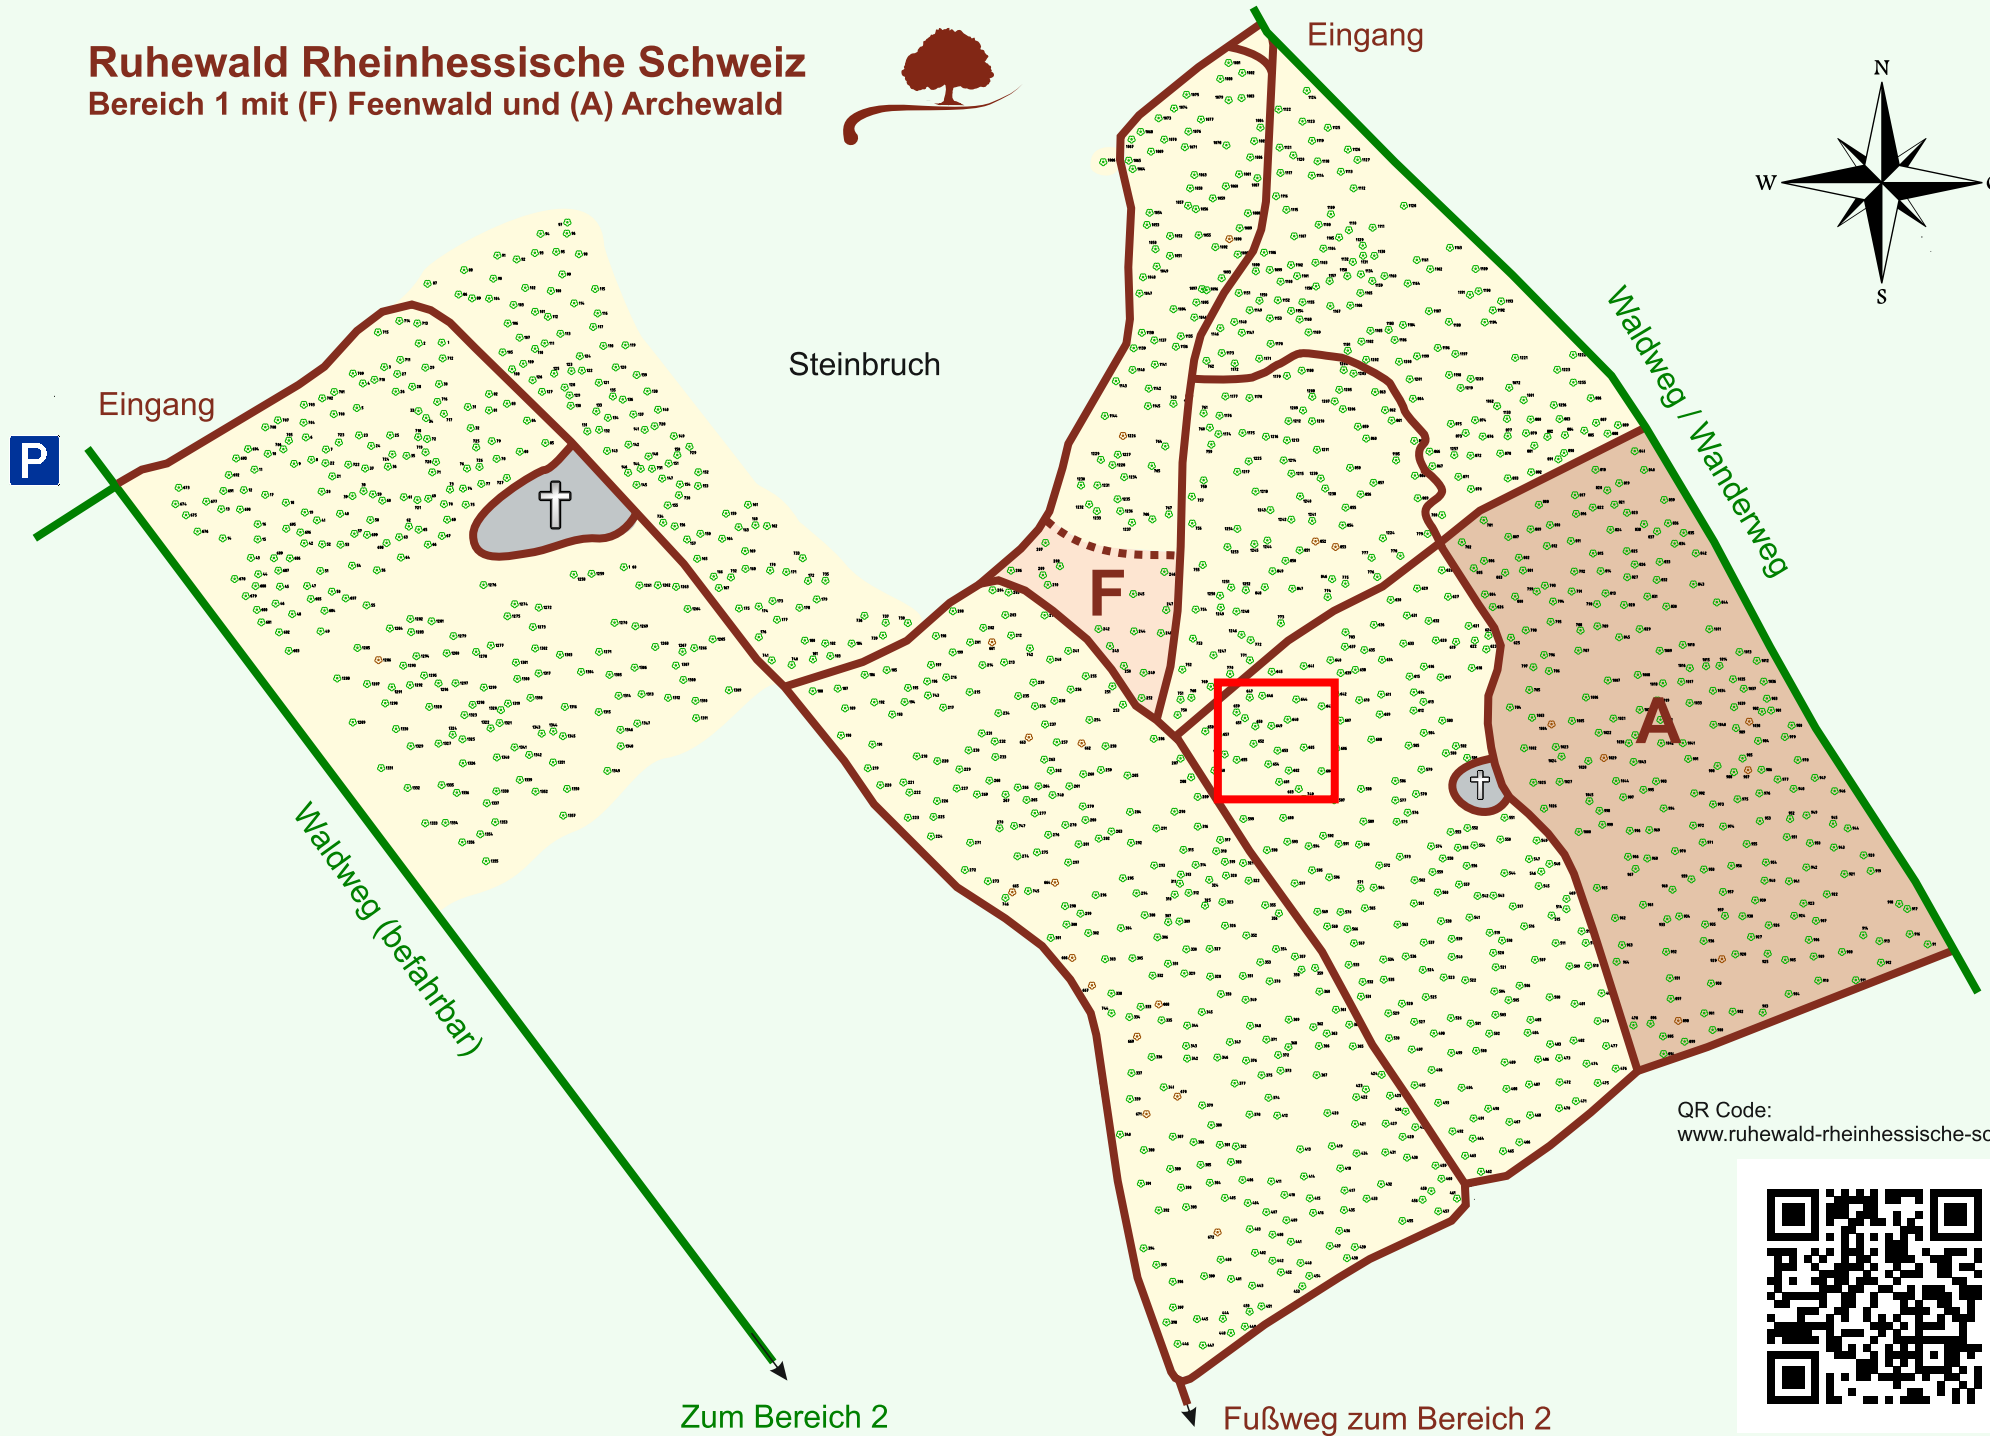

Ruhewald Rhein Hessische Schweiz

Bereich 1 mit (F) Feenwald und (A) Archewald

QR Code:
www.ruhewald-rhein Hessische-schweiz.de