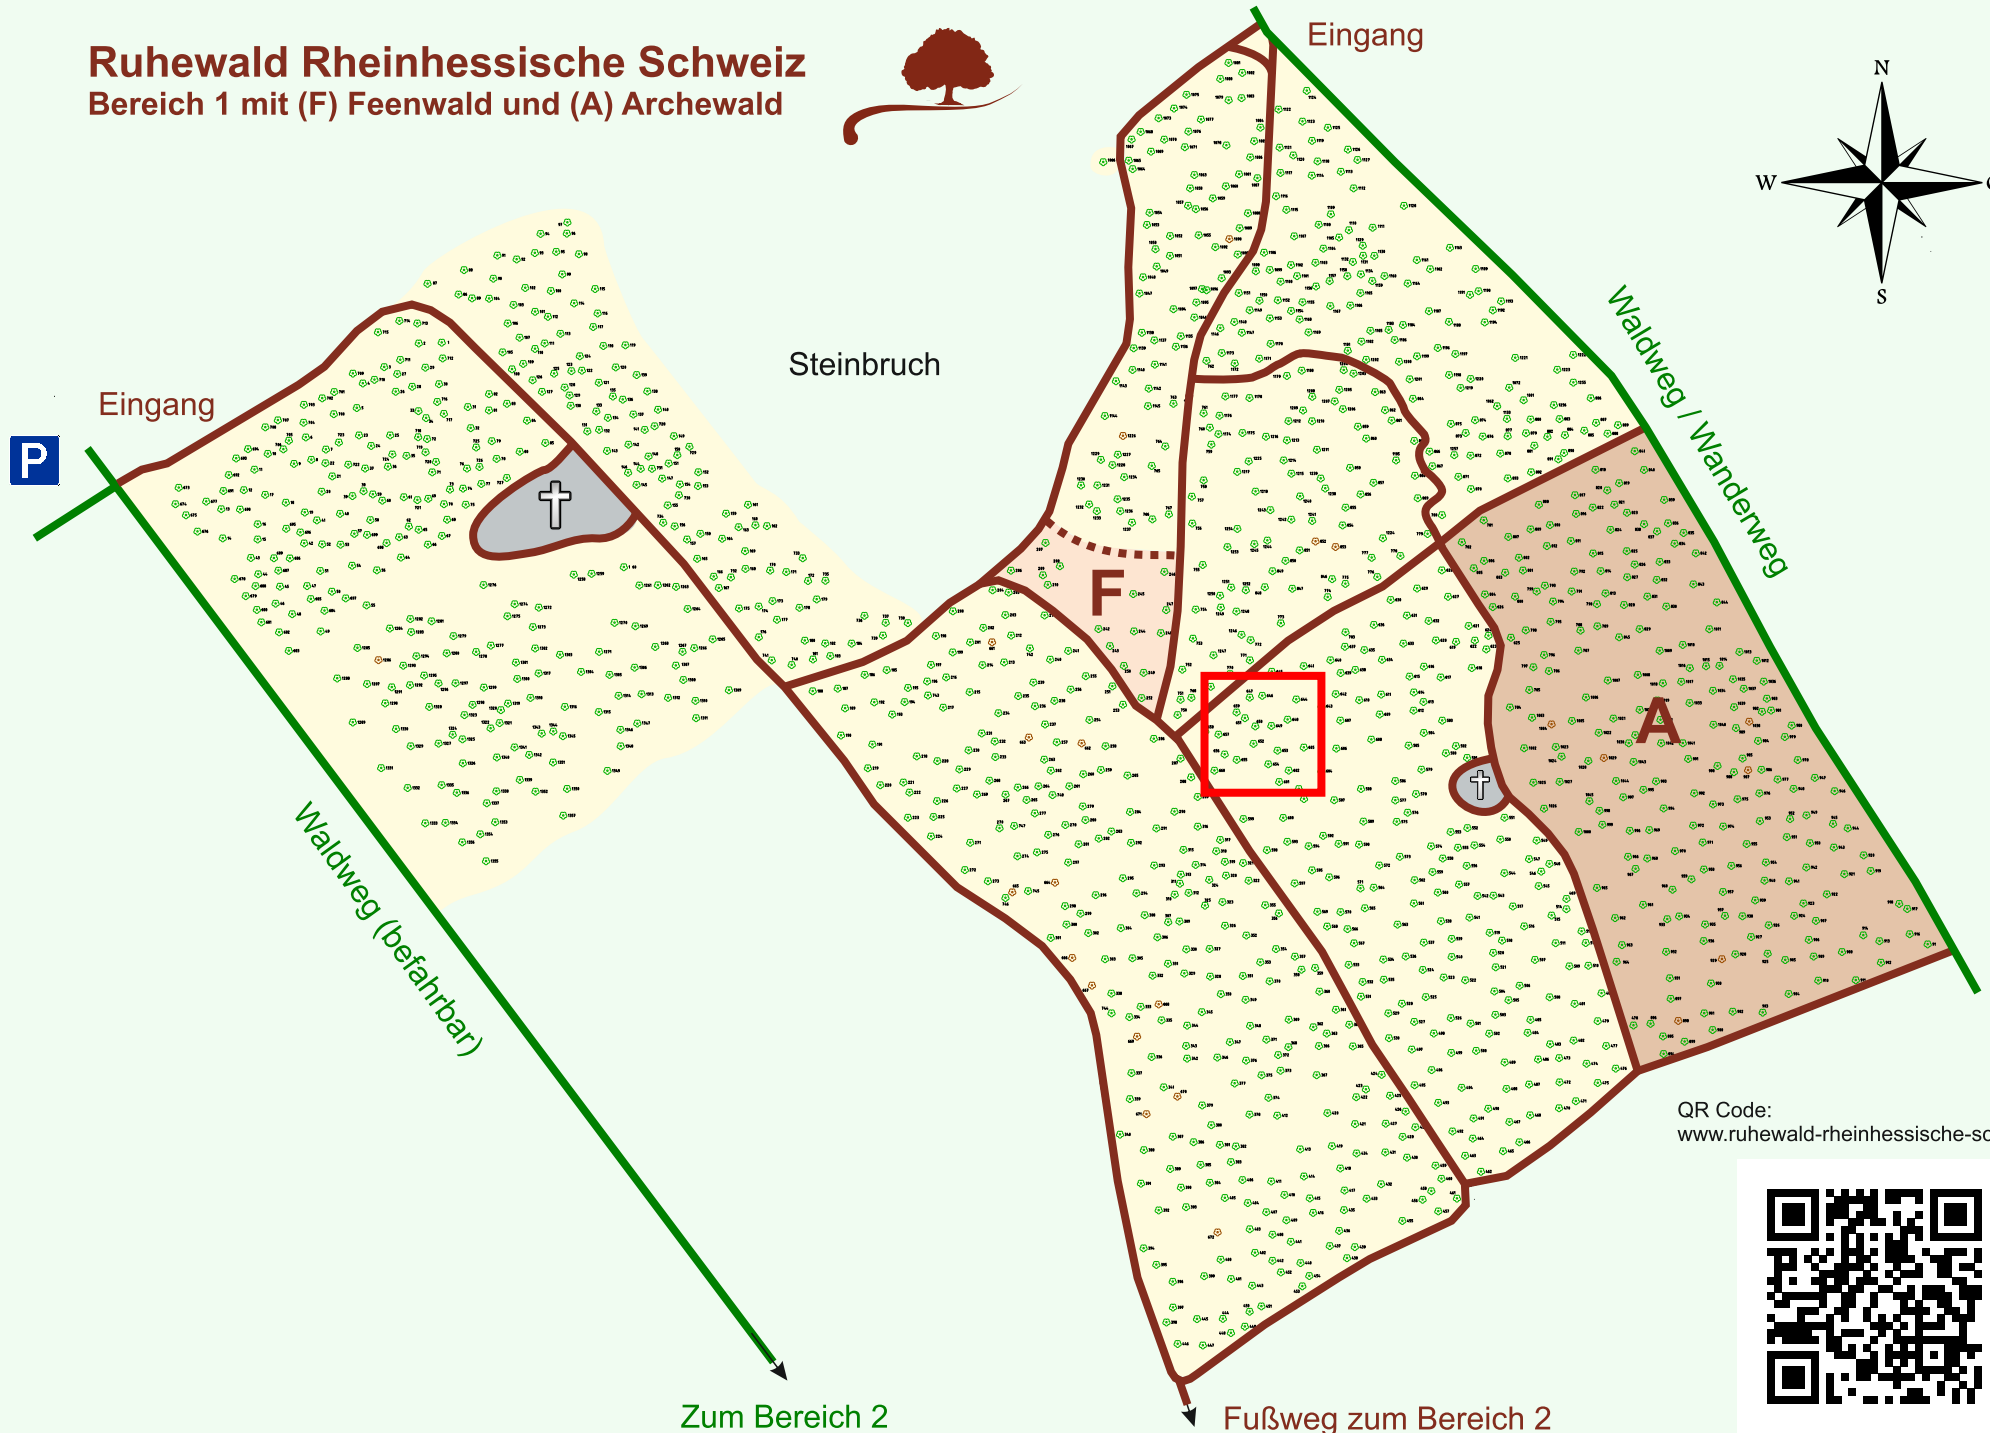

Ruhewald Rhein Hessische Schweiz

Bereich 1 mit (F) Feenwald und (A) Archewald

QR Code:
www.ruhewald-rhein Hessische-schweiz.de