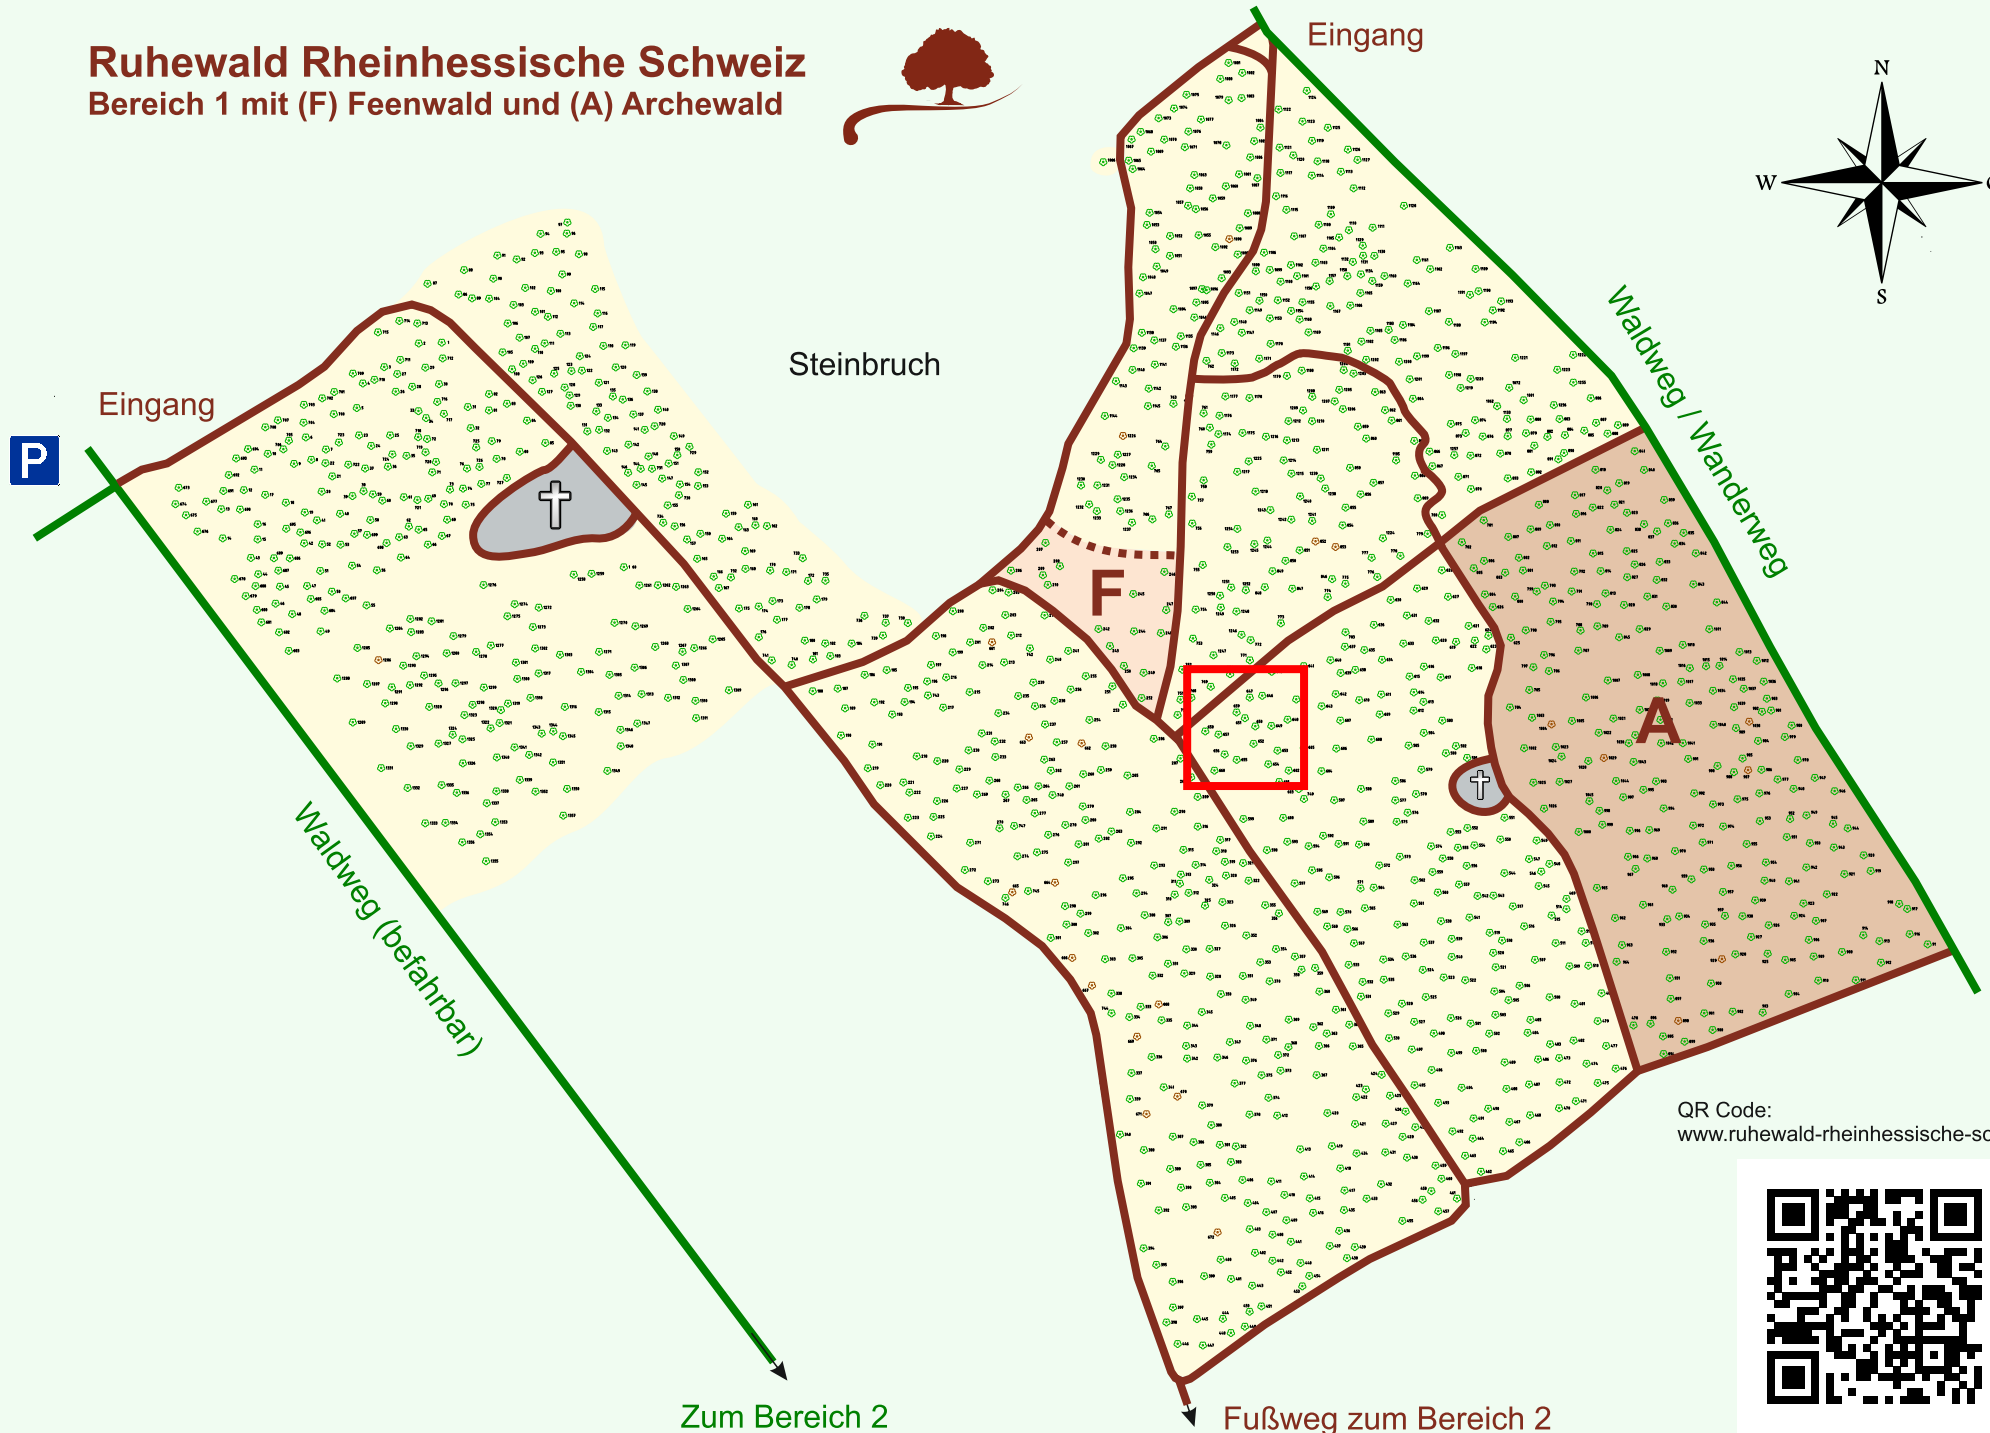

Ruhewald Rhein Hessische Schweiz

Bereich 1 mit (F) Feenwald und (A) Archewald

QR Code:
www.ruhewald-rhein Hessische-schweiz.de