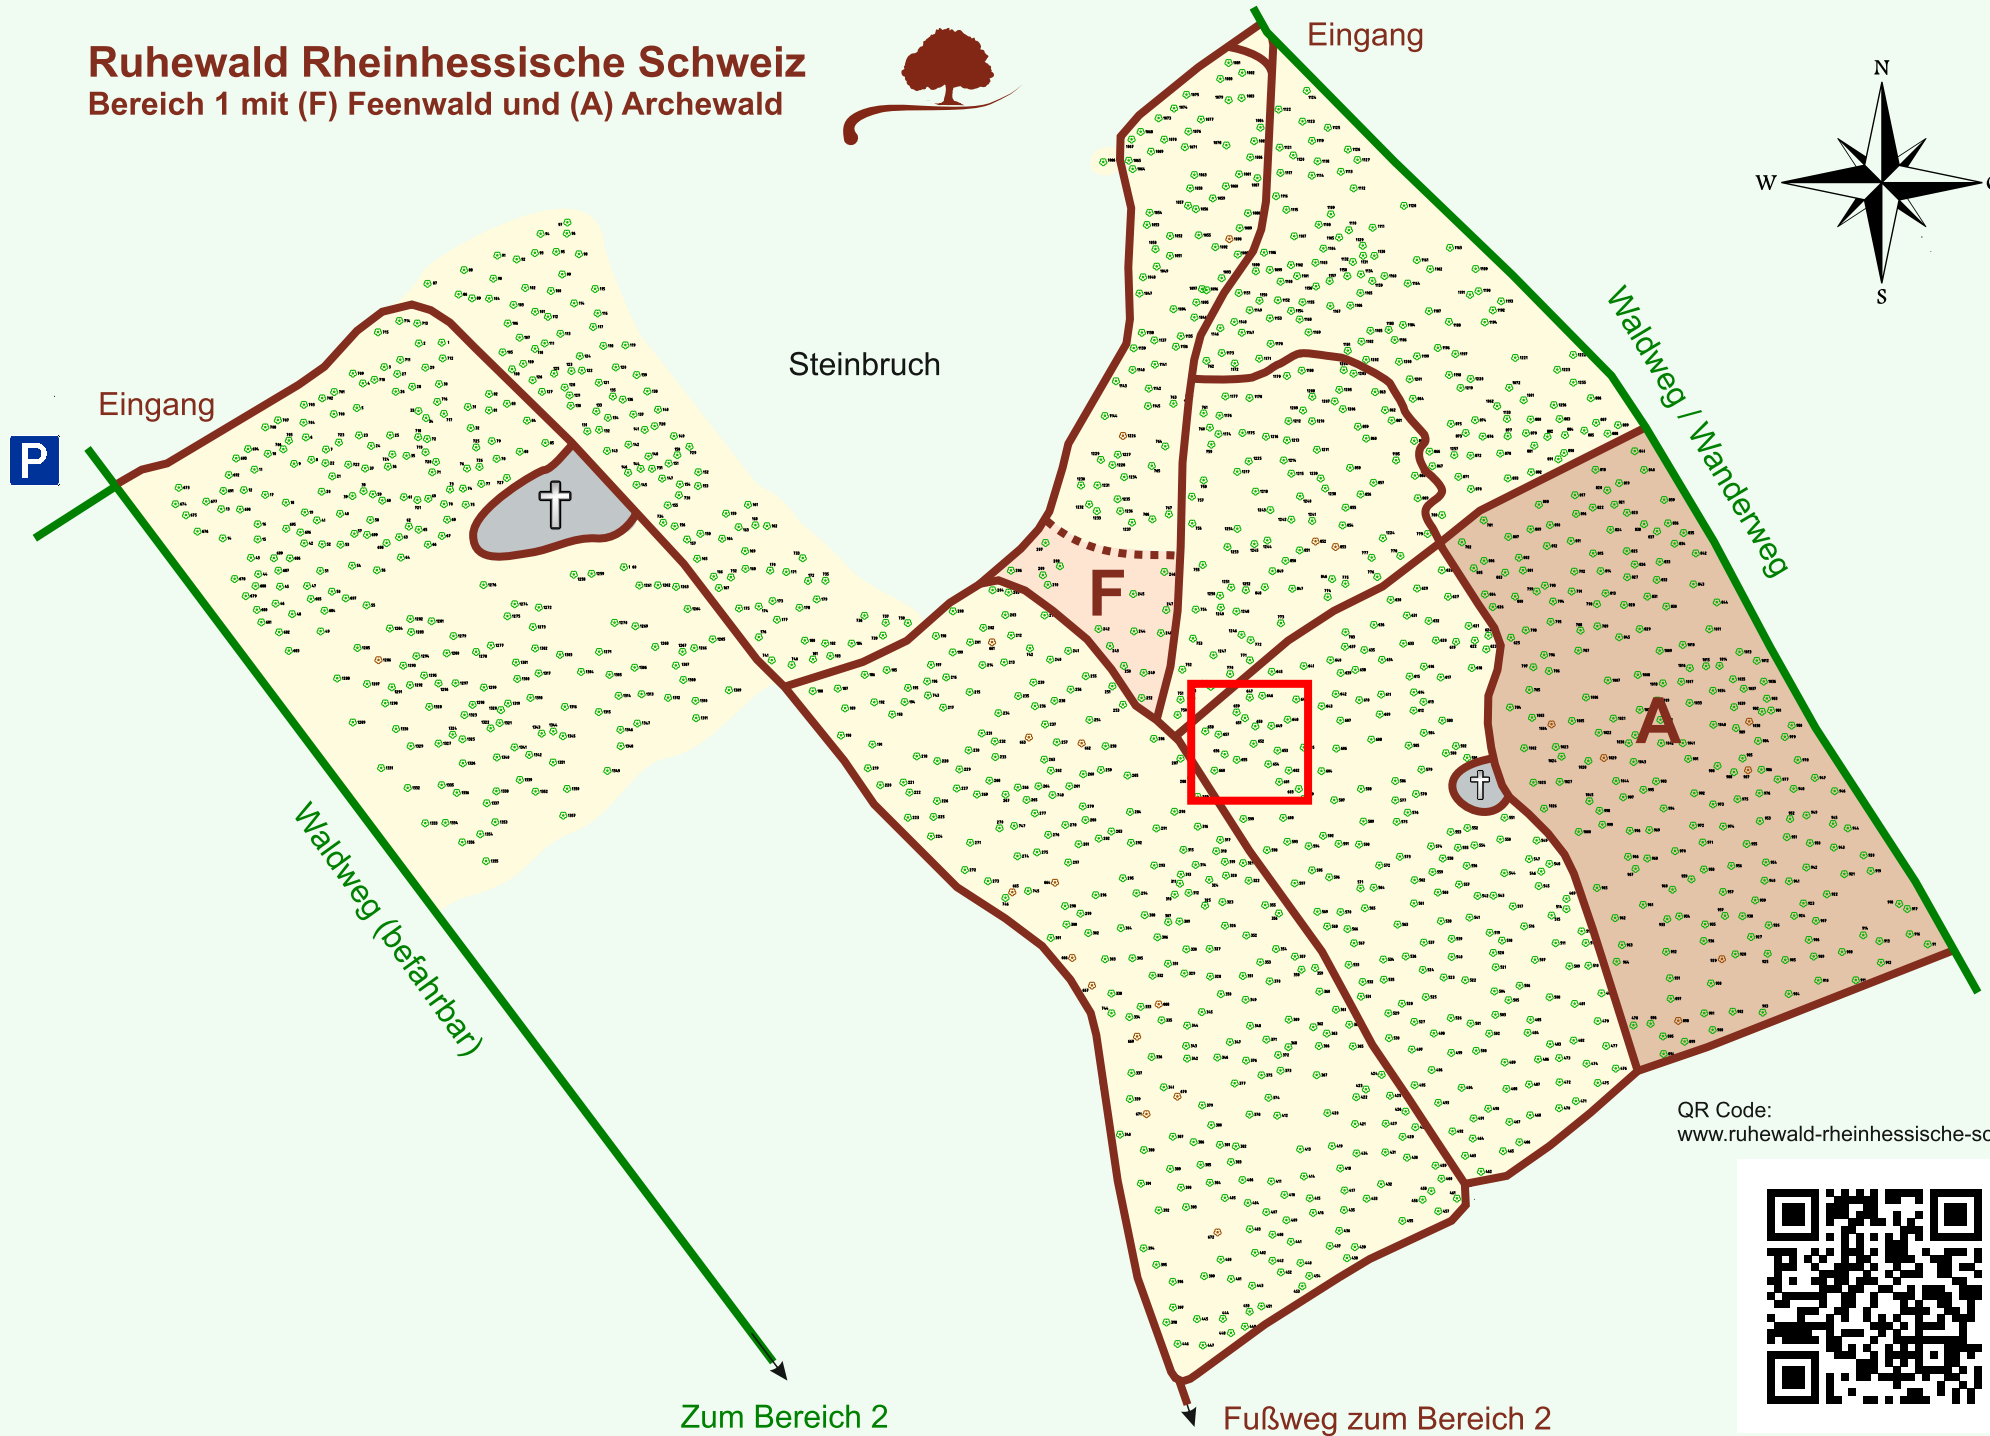

Ruhewald Rhein Hessische Schweiz

Bereich 1 mit (F) Feenwald und (A) Archewald

QR Code:
www.ruhewald-rhein Hessische-schweiz.de