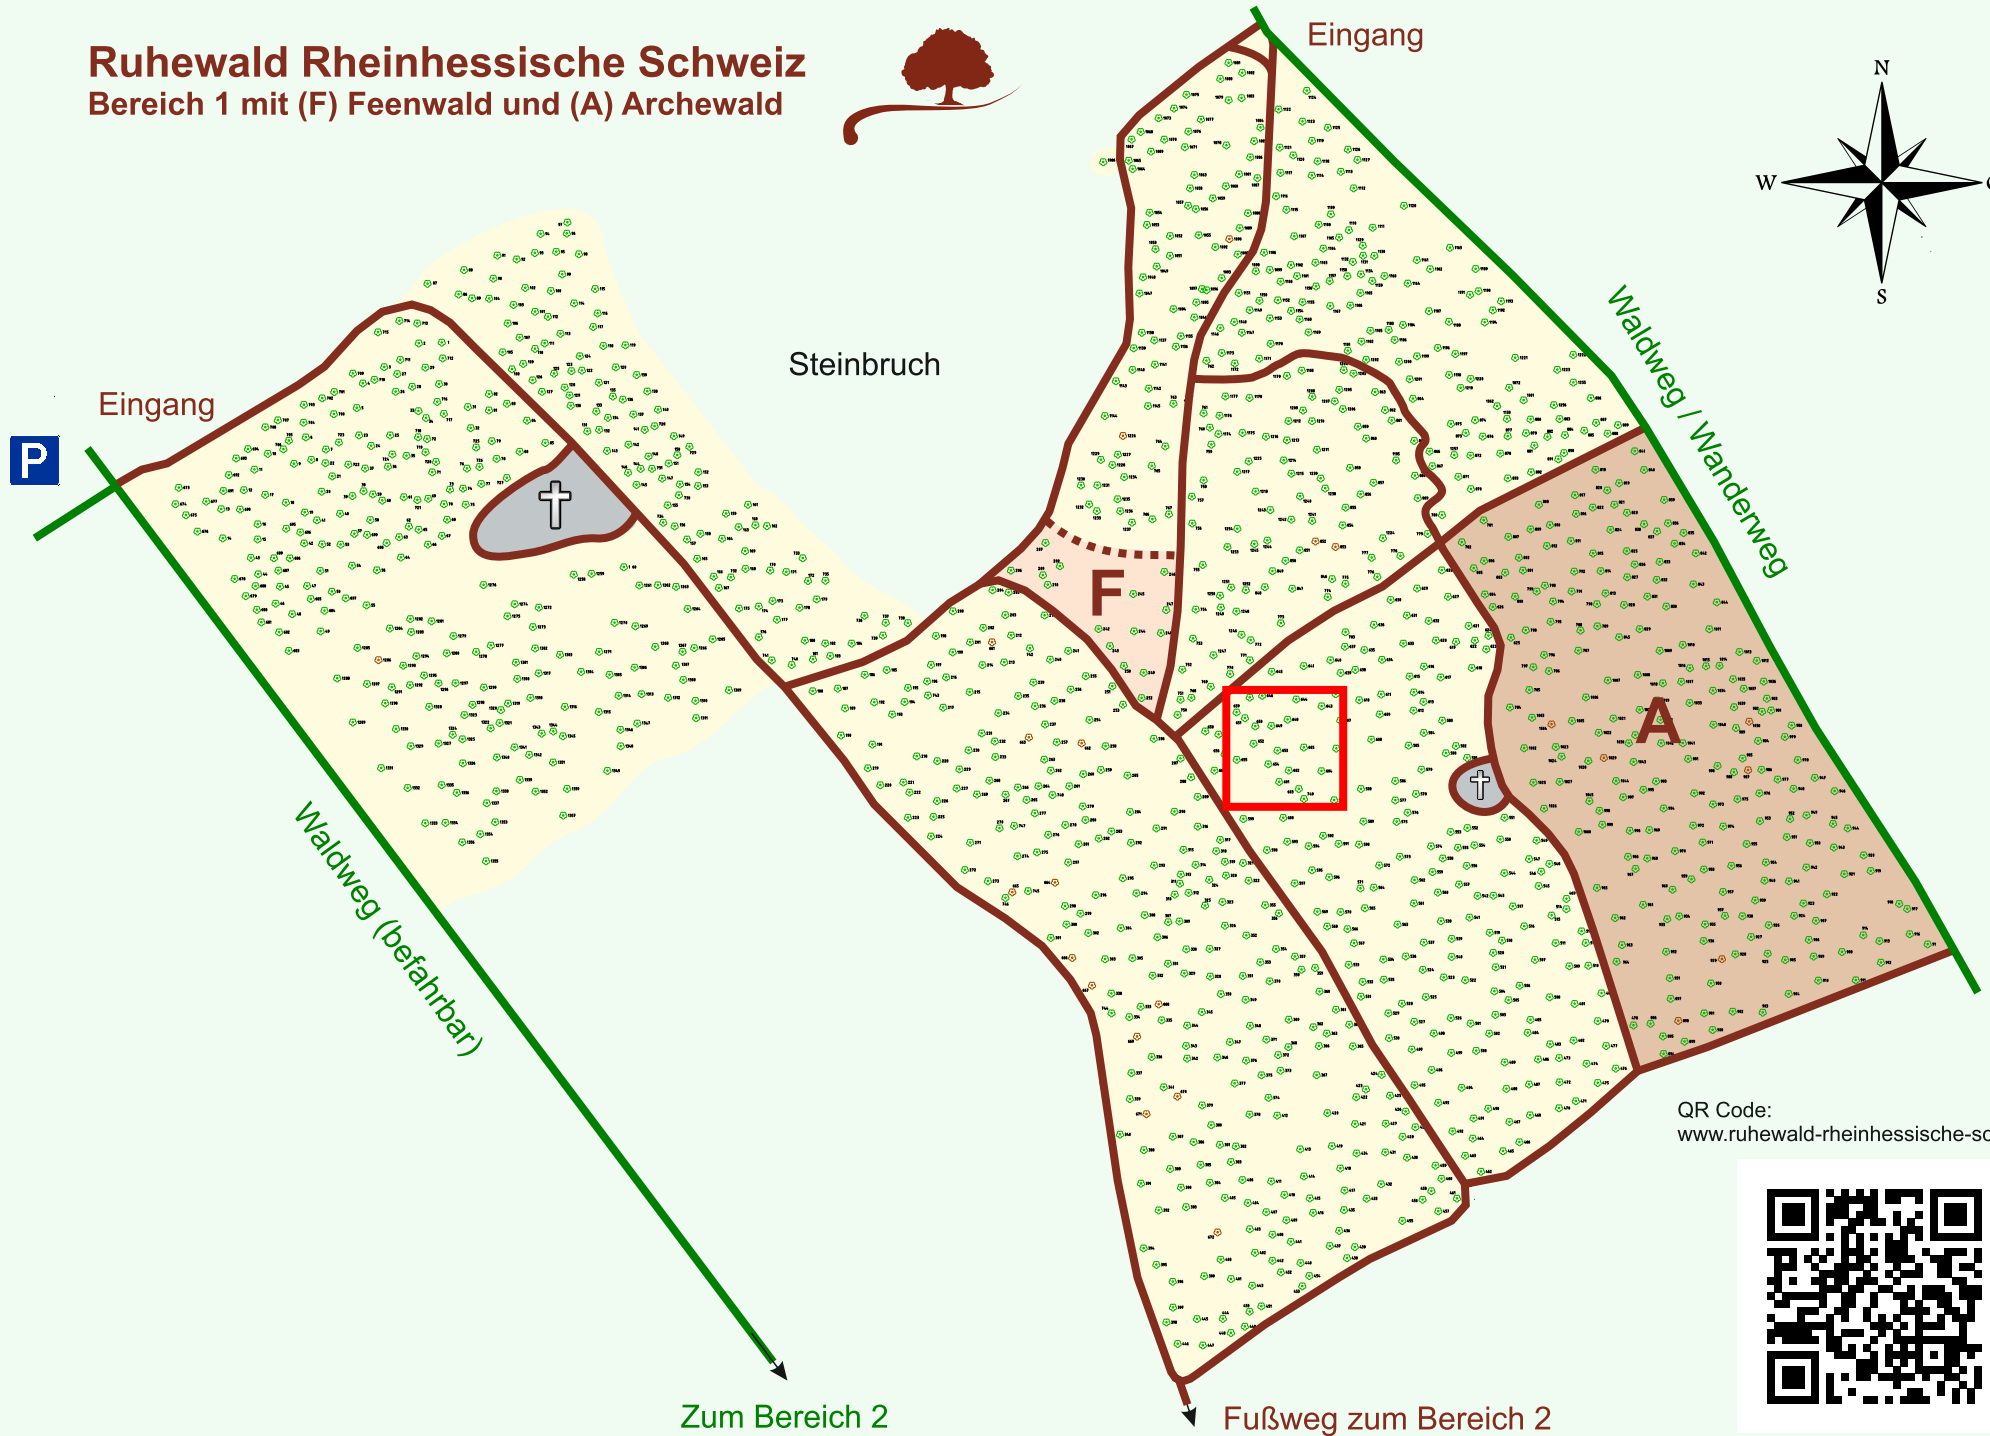

Ruhewald Rhein Hessische Schweiz

Bereich 1 mit (F) Feenwald und (A) Archewald

QR Code:
www.ruhewald-rhein Hessische-schweiz.de