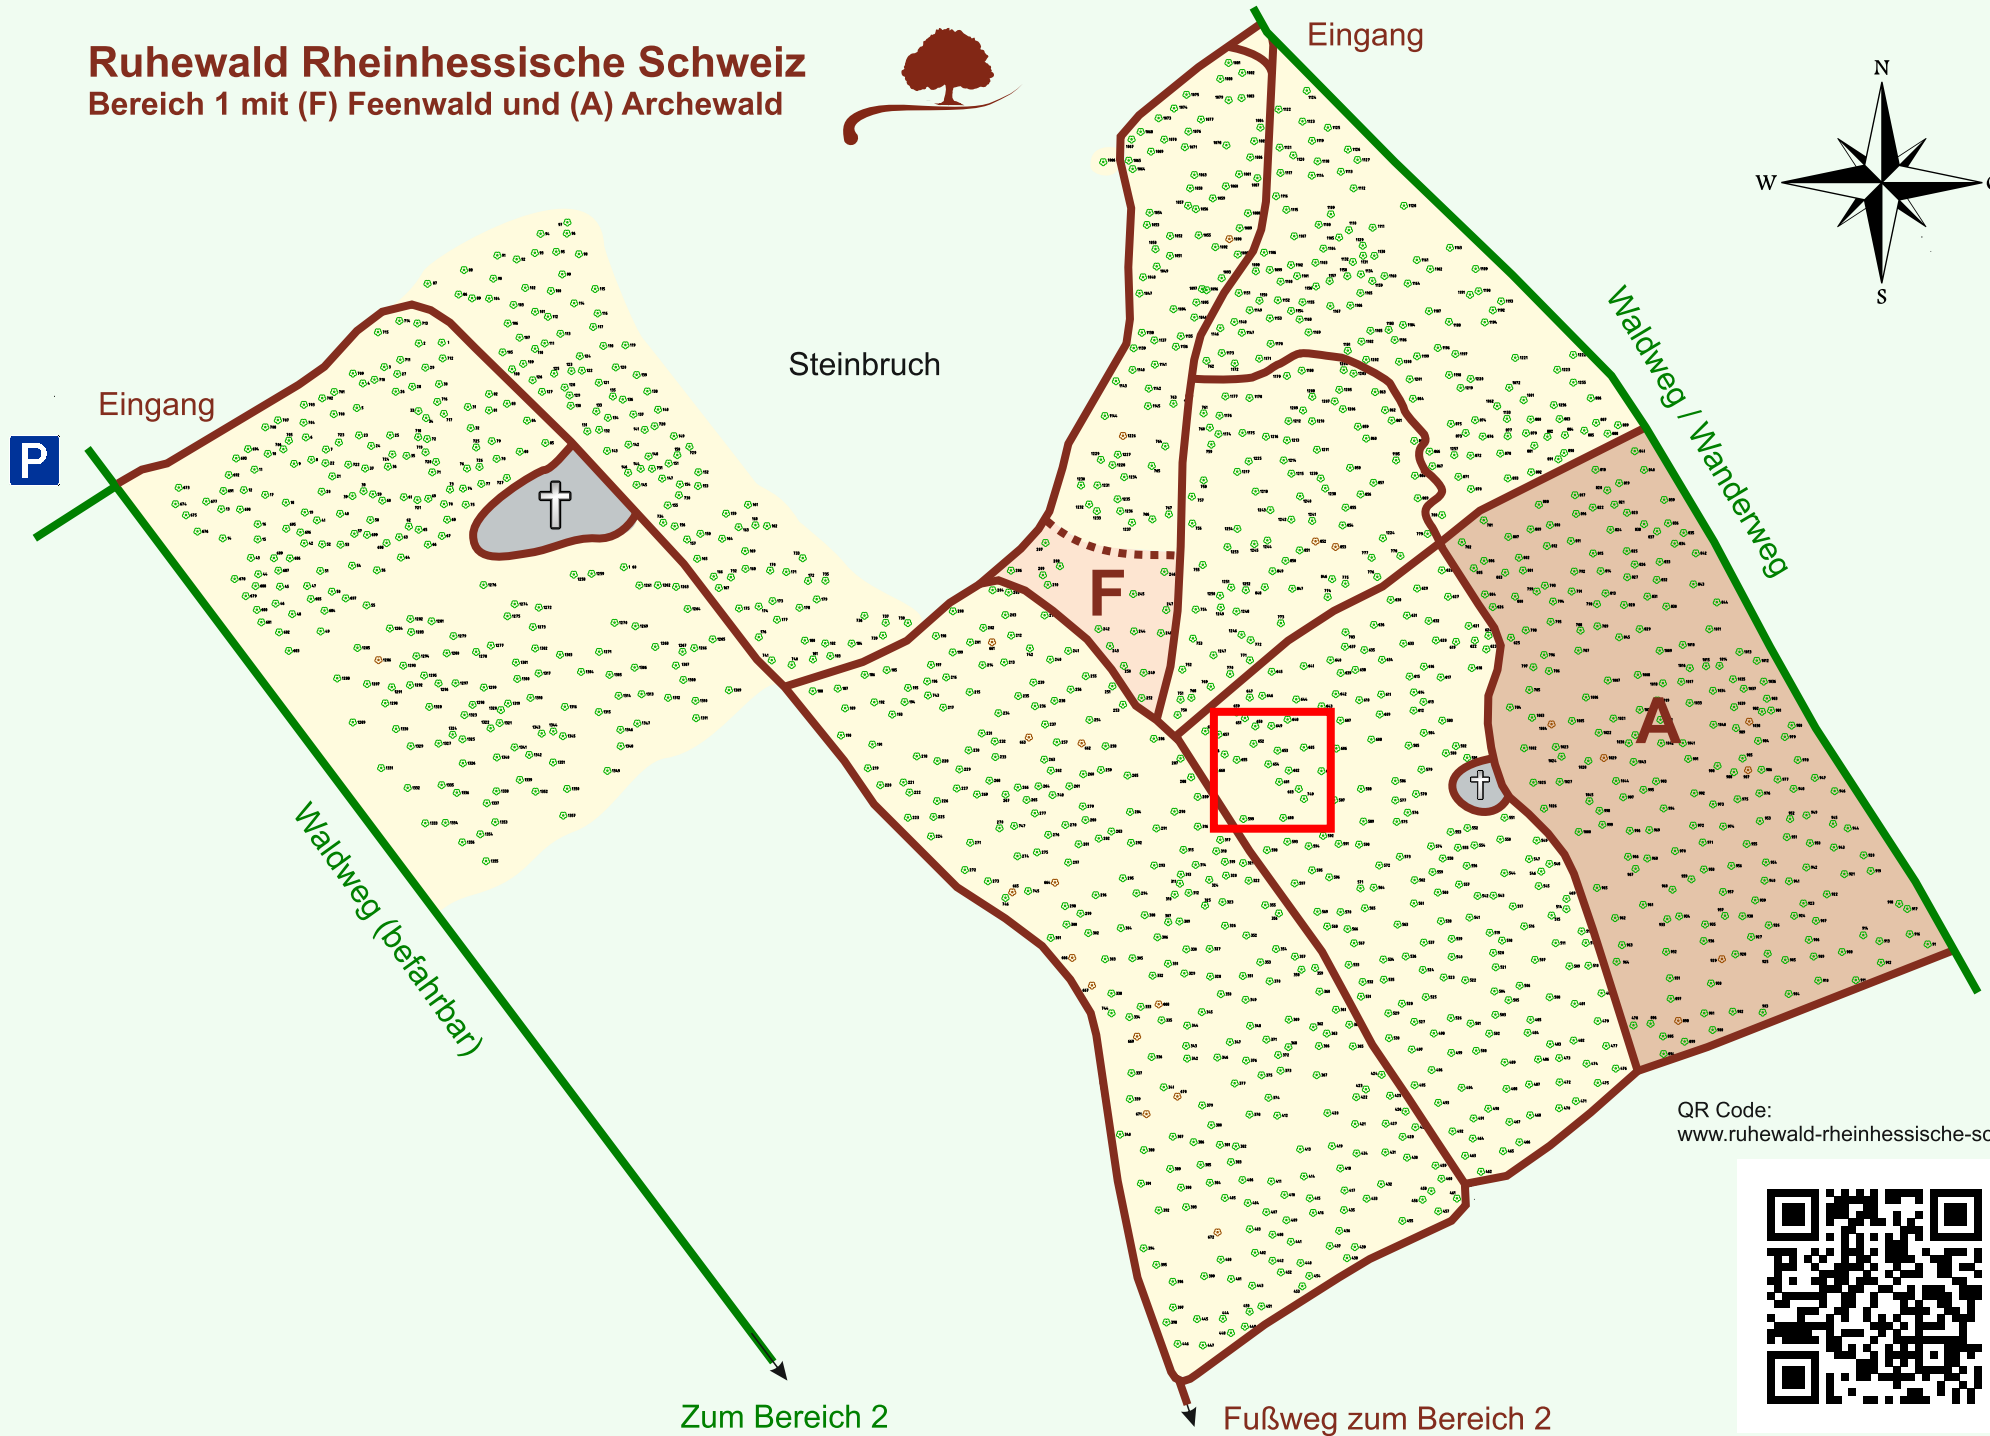

Ruhewald Rhein Hessische Schweiz

Bereich 1 mit (F) Feenwald und (A) Archewald

QR Code:
www.ruhewald-rhein Hessische-schweiz.de