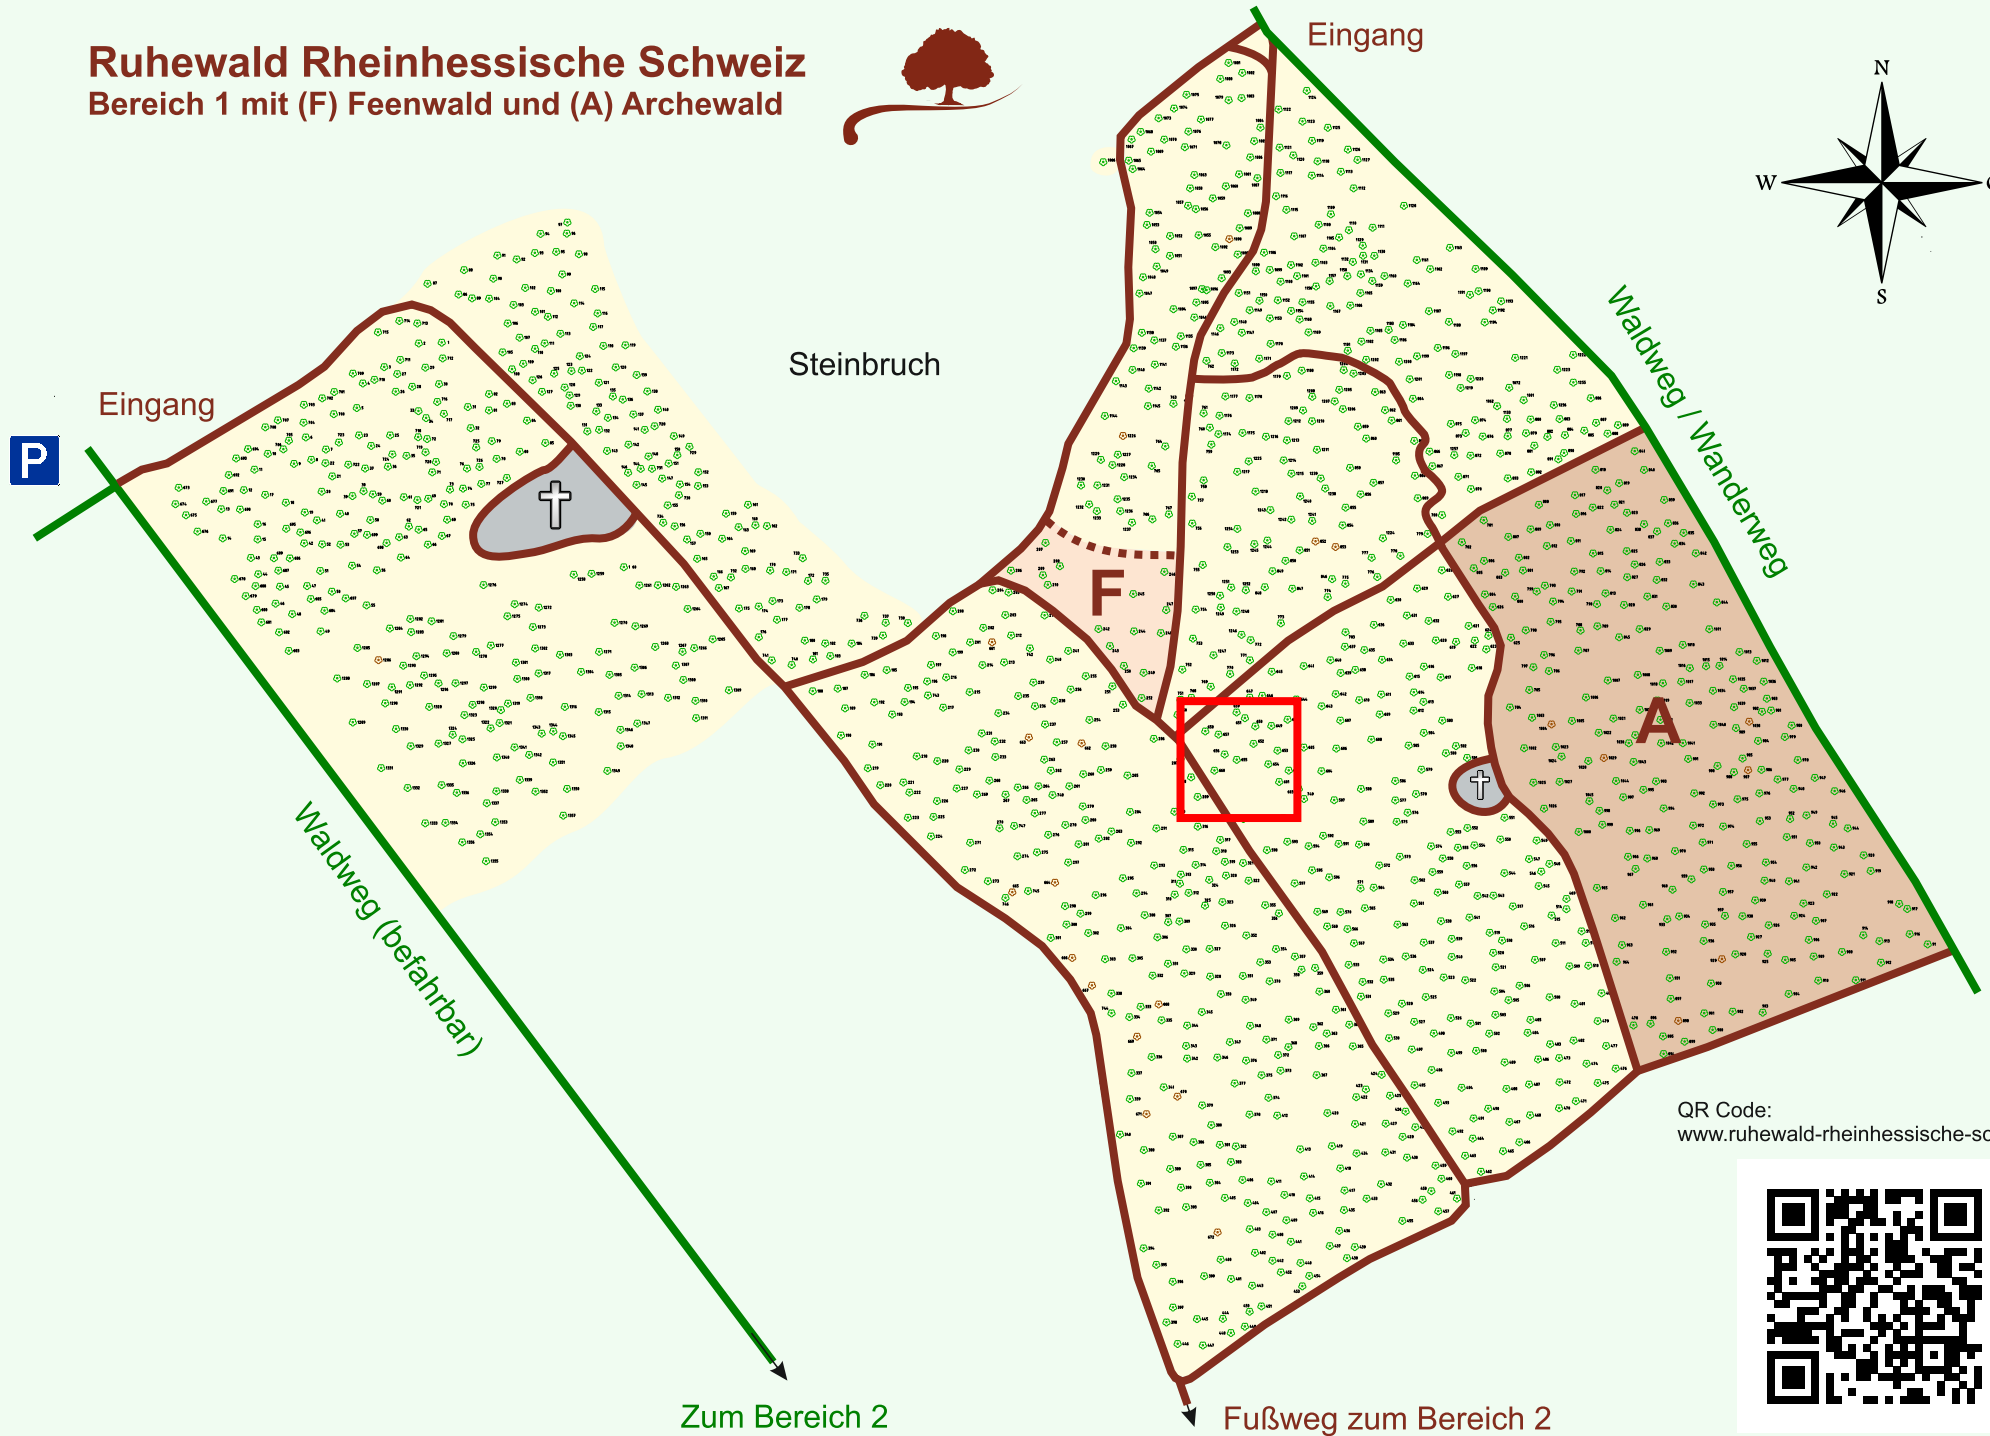

# Ruhewald Rhein Hessische Schweiz

## Bereich 1 mit (F) Feenwald und (A) Archewald

QR Code:  
[www.ruhewald-rhein Hessische-schweiz.de](http://www.ruhewald-rhein Hessische-schweiz.de)