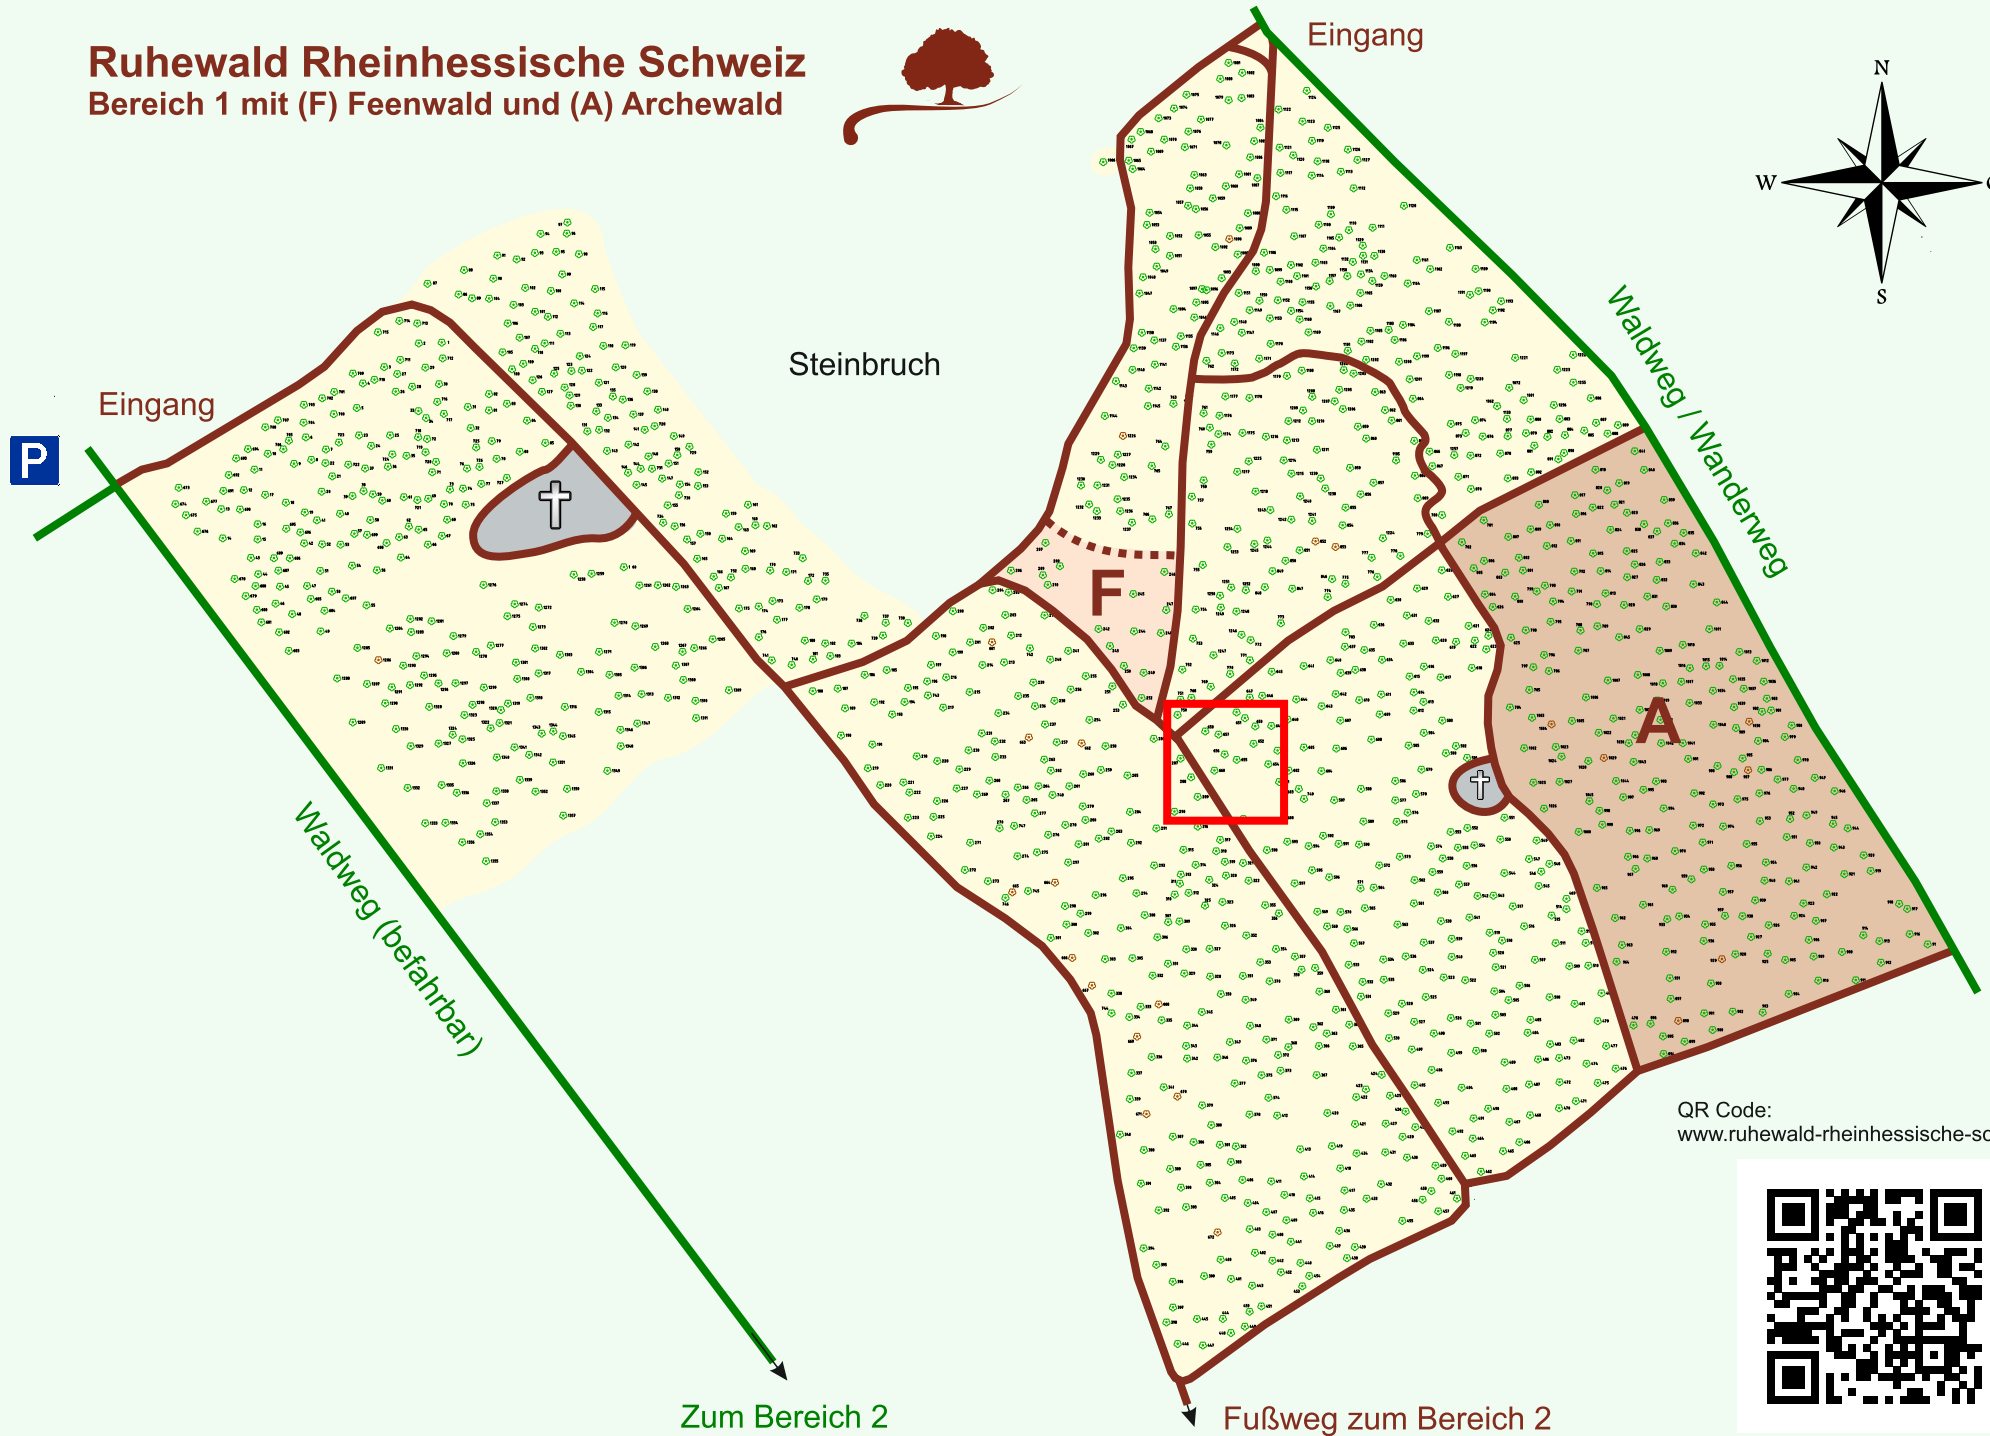

Ruhewald Rhein Hessische Schweiz

Bereich 1 mit (F) Feenwald und (A) Archewald

QR Code:
www.ruhewald-rhein Hessische-schweiz.de