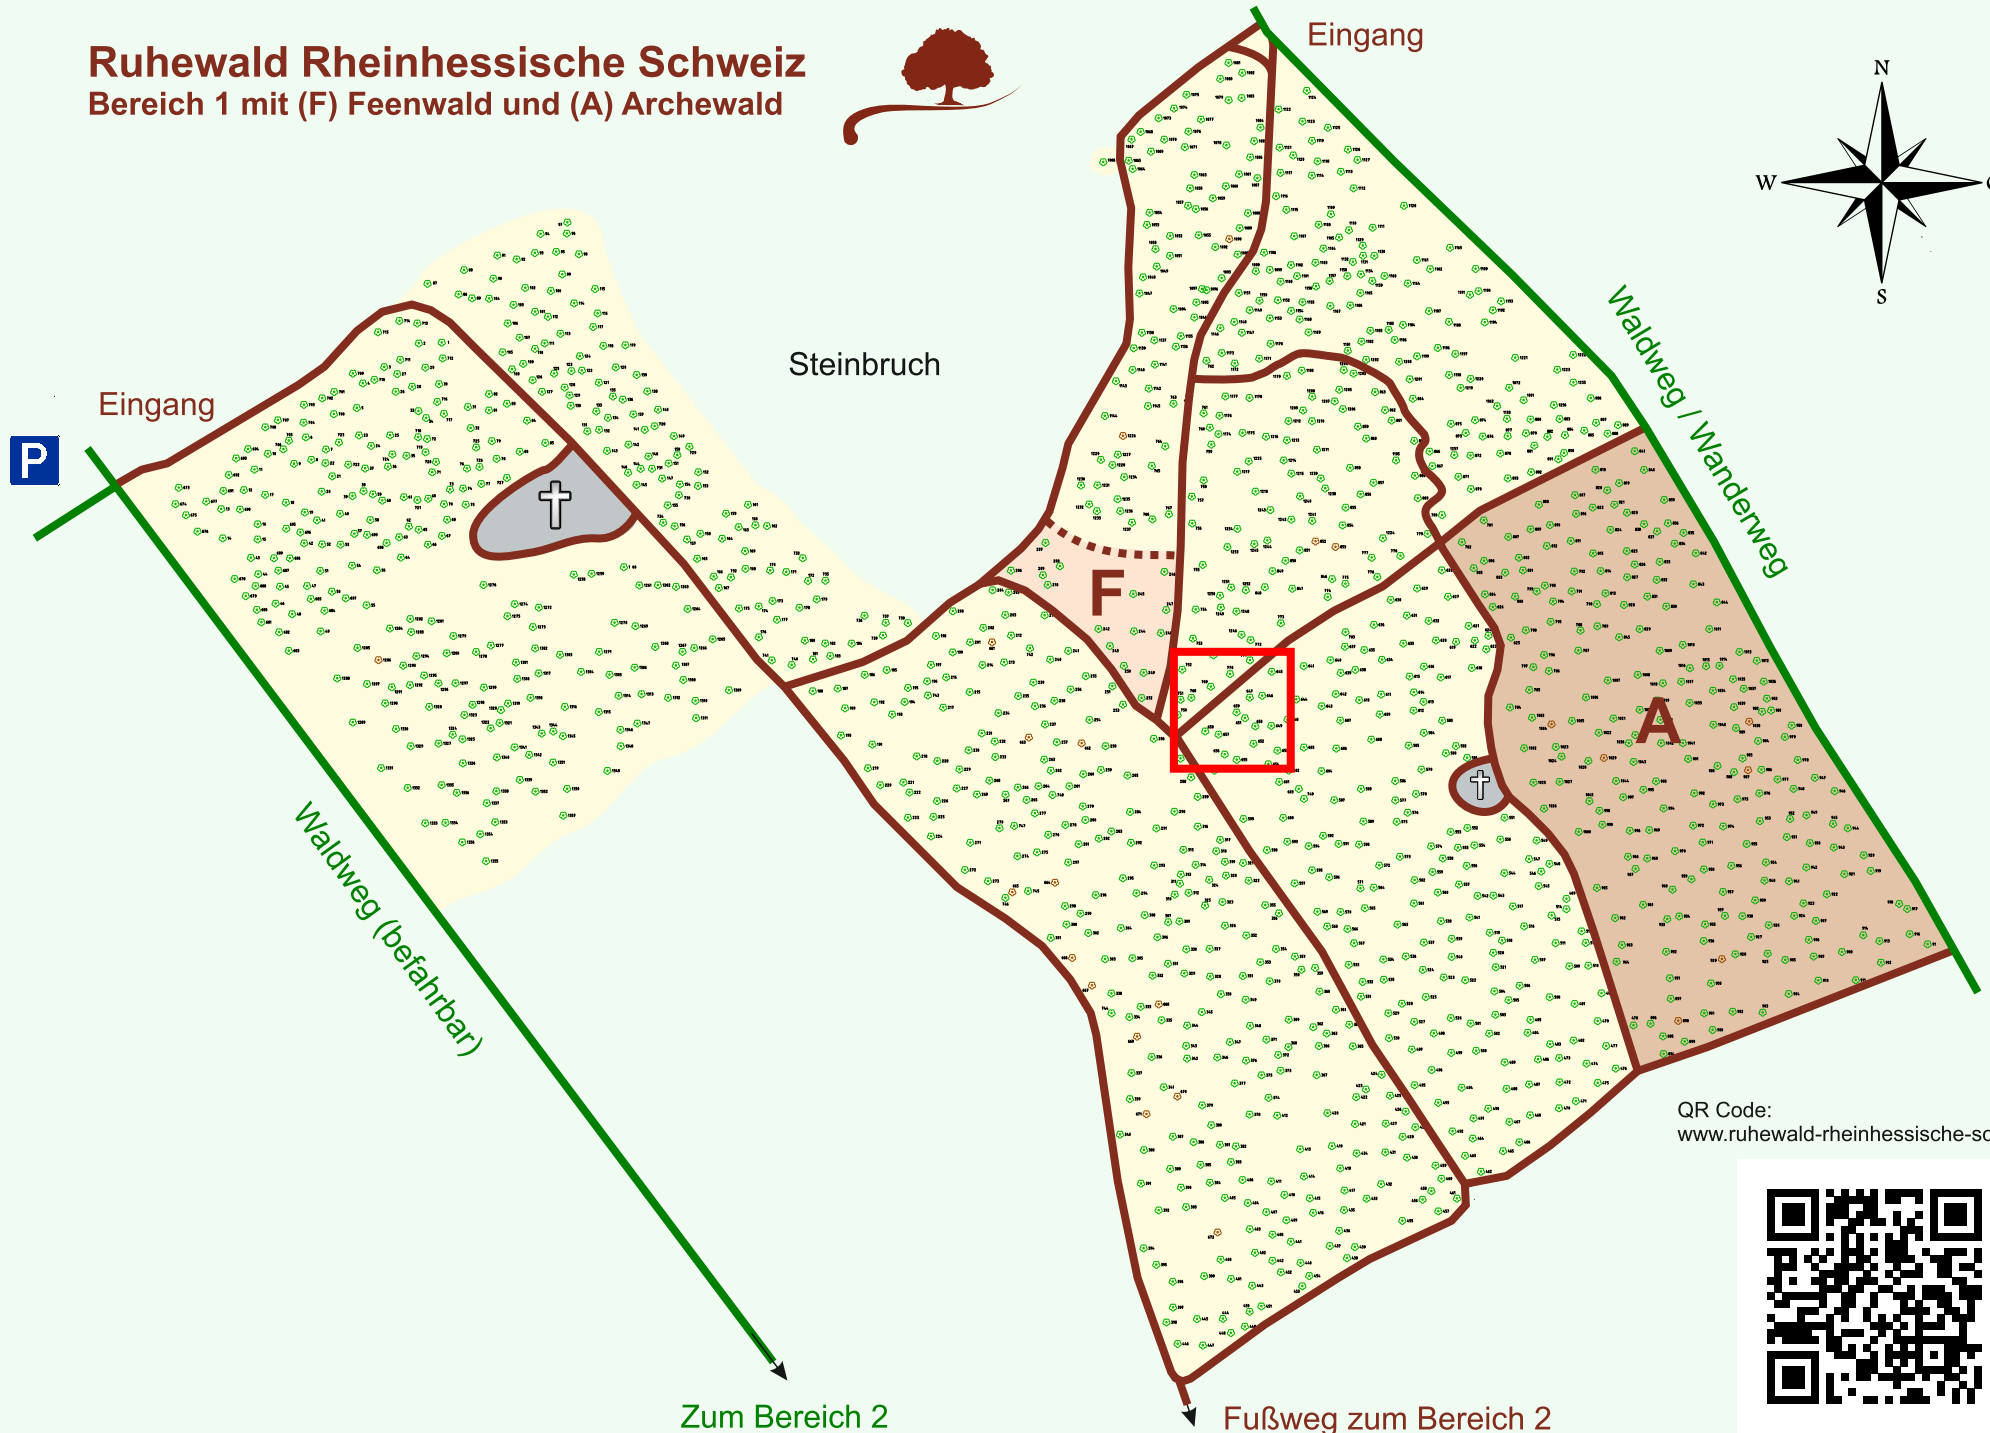

Ruhewald Rhein Hessische Schweiz

Bereich 1 mit (F) Feenwald und (A) Archewald

QR Code:
www.ruhewald-rhein Hessische-schweiz.de