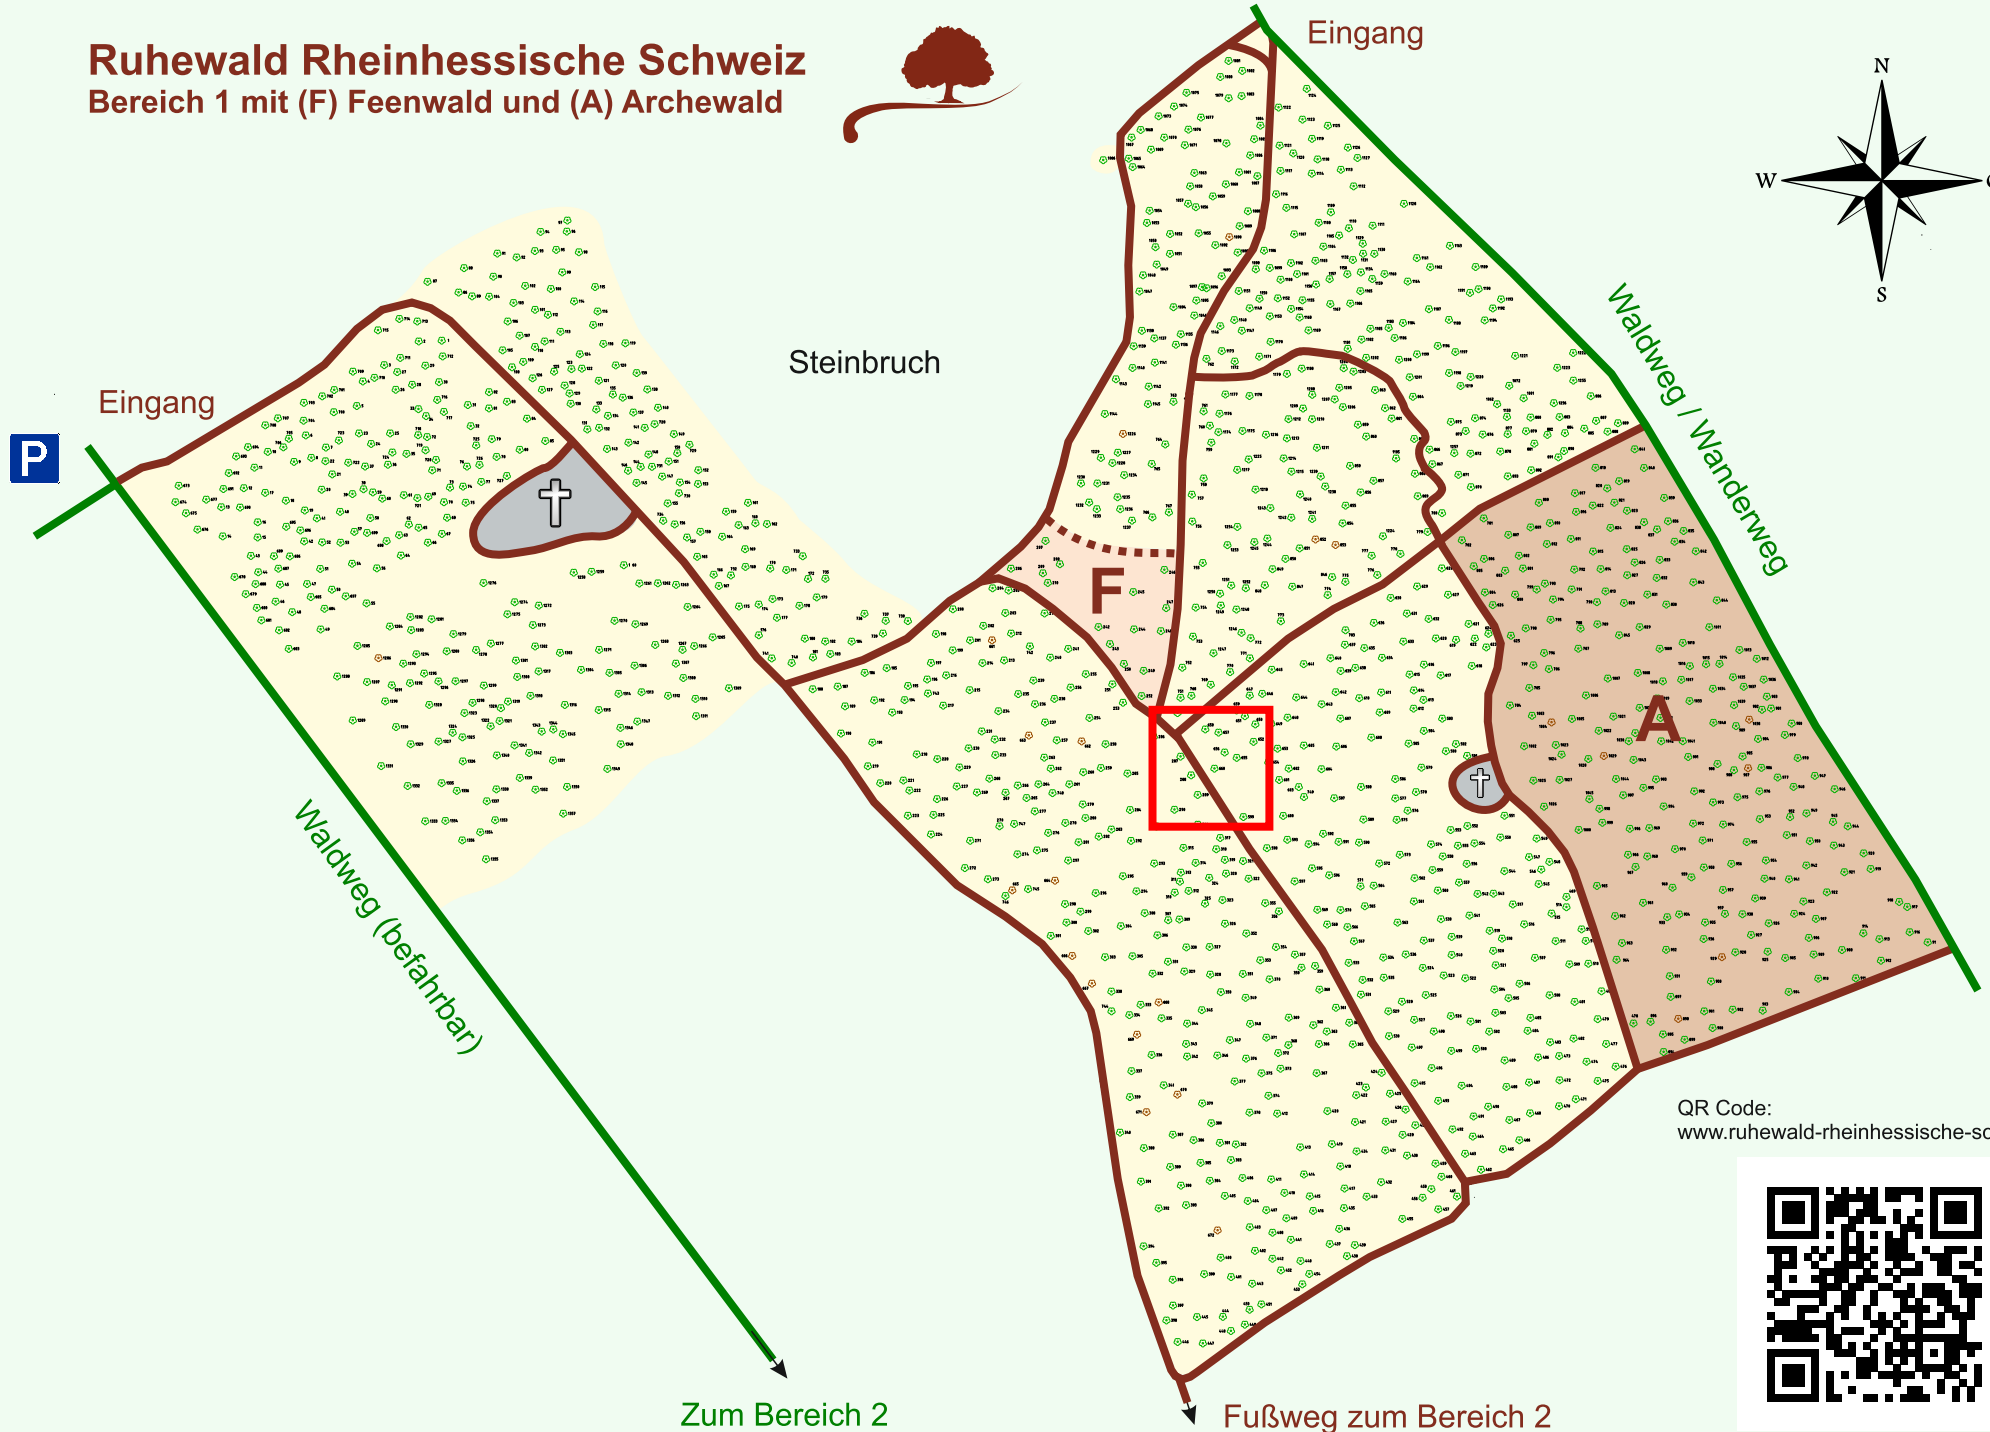

Ruhewald Rhein Hessische Schweiz

Bereich 1 mit (F) Feenwald und (A) Archewald

QR Code:
www.ruhewald-rhein Hessische-schweiz.de