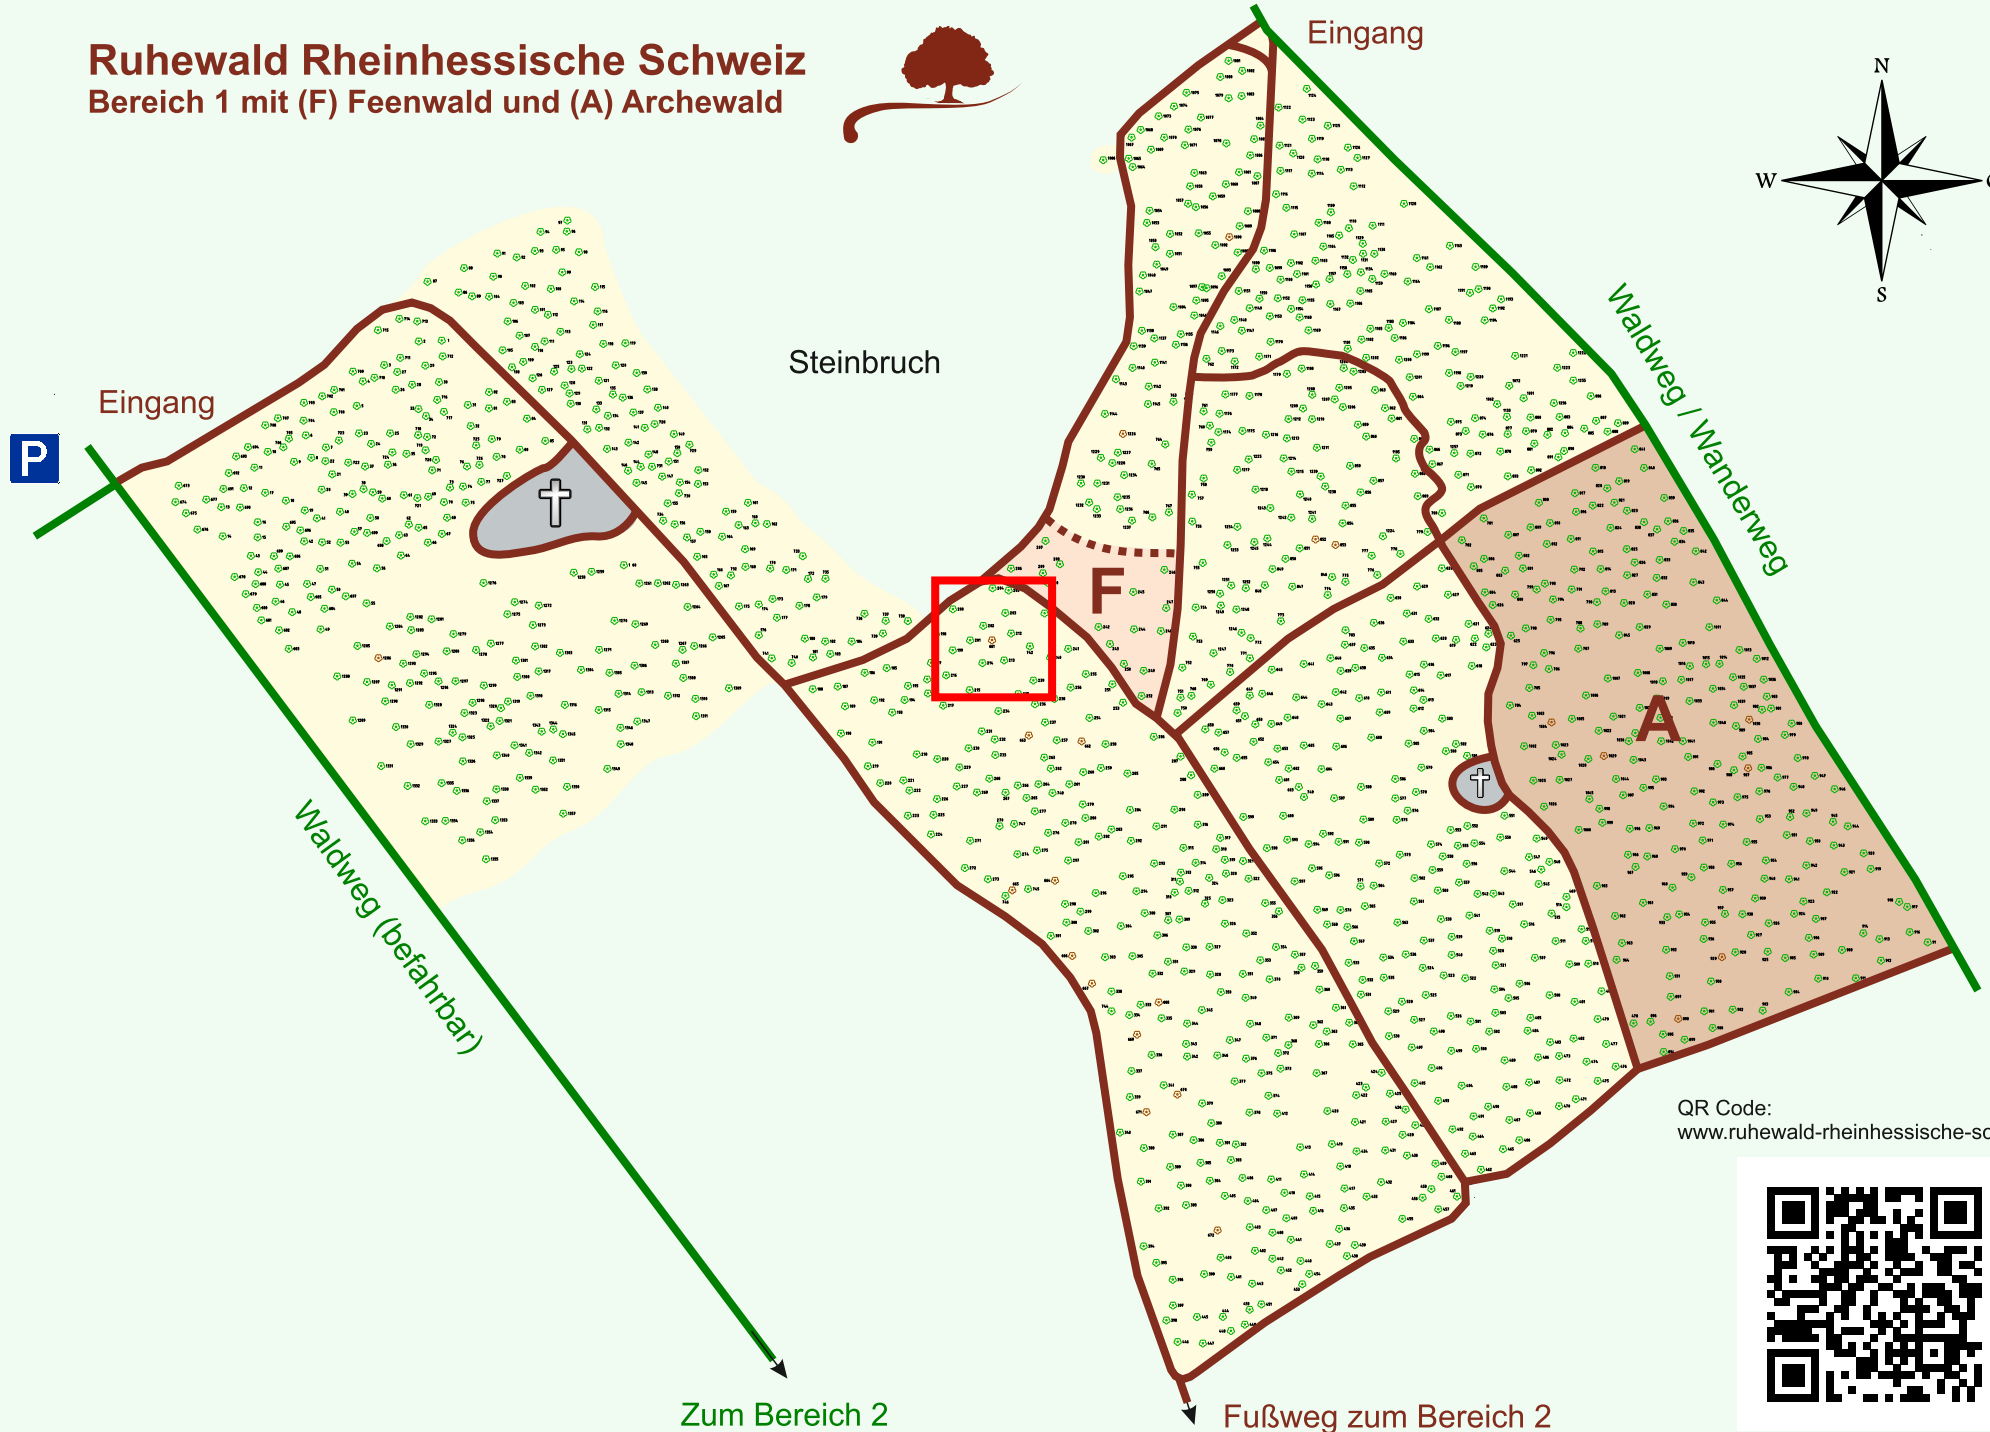

# Ruhewald Rhein Hessische Schweiz

## Bereich 1 mit (F) Feenwald und (A) Archewald

QR Code:  
[www.ruhewald-rhein Hessische-schweiz.de](http://www.ruhewald-rhein Hessische-schweiz.de)