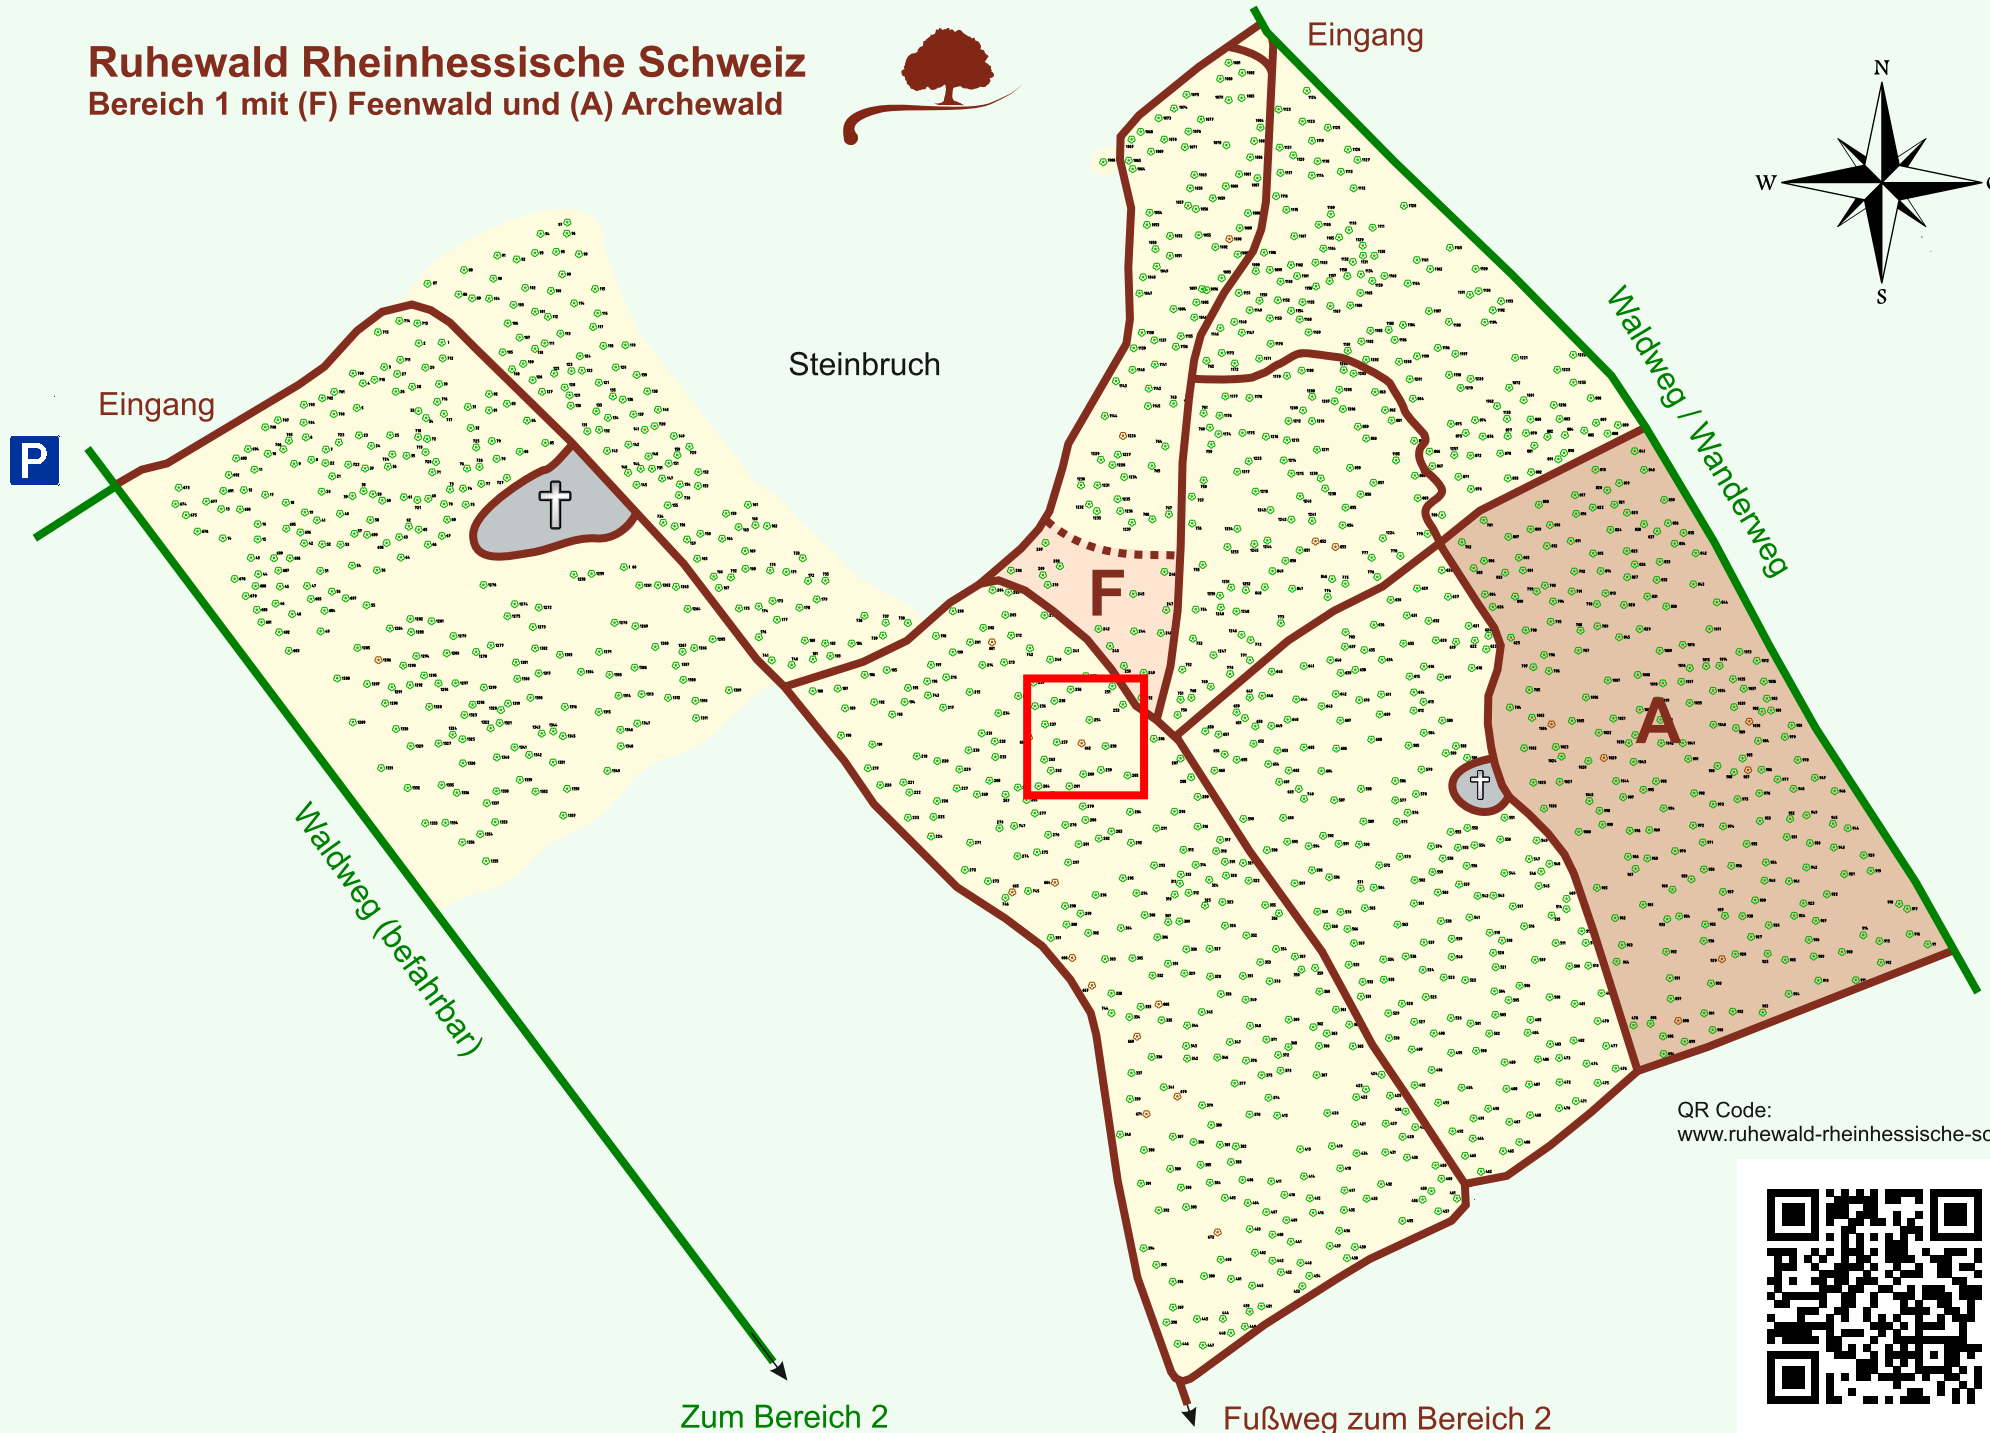

# Ruhewald Rhein Hessische Schweiz

## Bereich 1 mit (F) Feenwald und (A) Archewald

QR Code:  
[www.ruhewald-rhein Hessische-schweiz.de](http://www.ruhewald-rhein Hessische-schweiz.de)

Zum Bereich 2

Fußweg zum Bereich 2