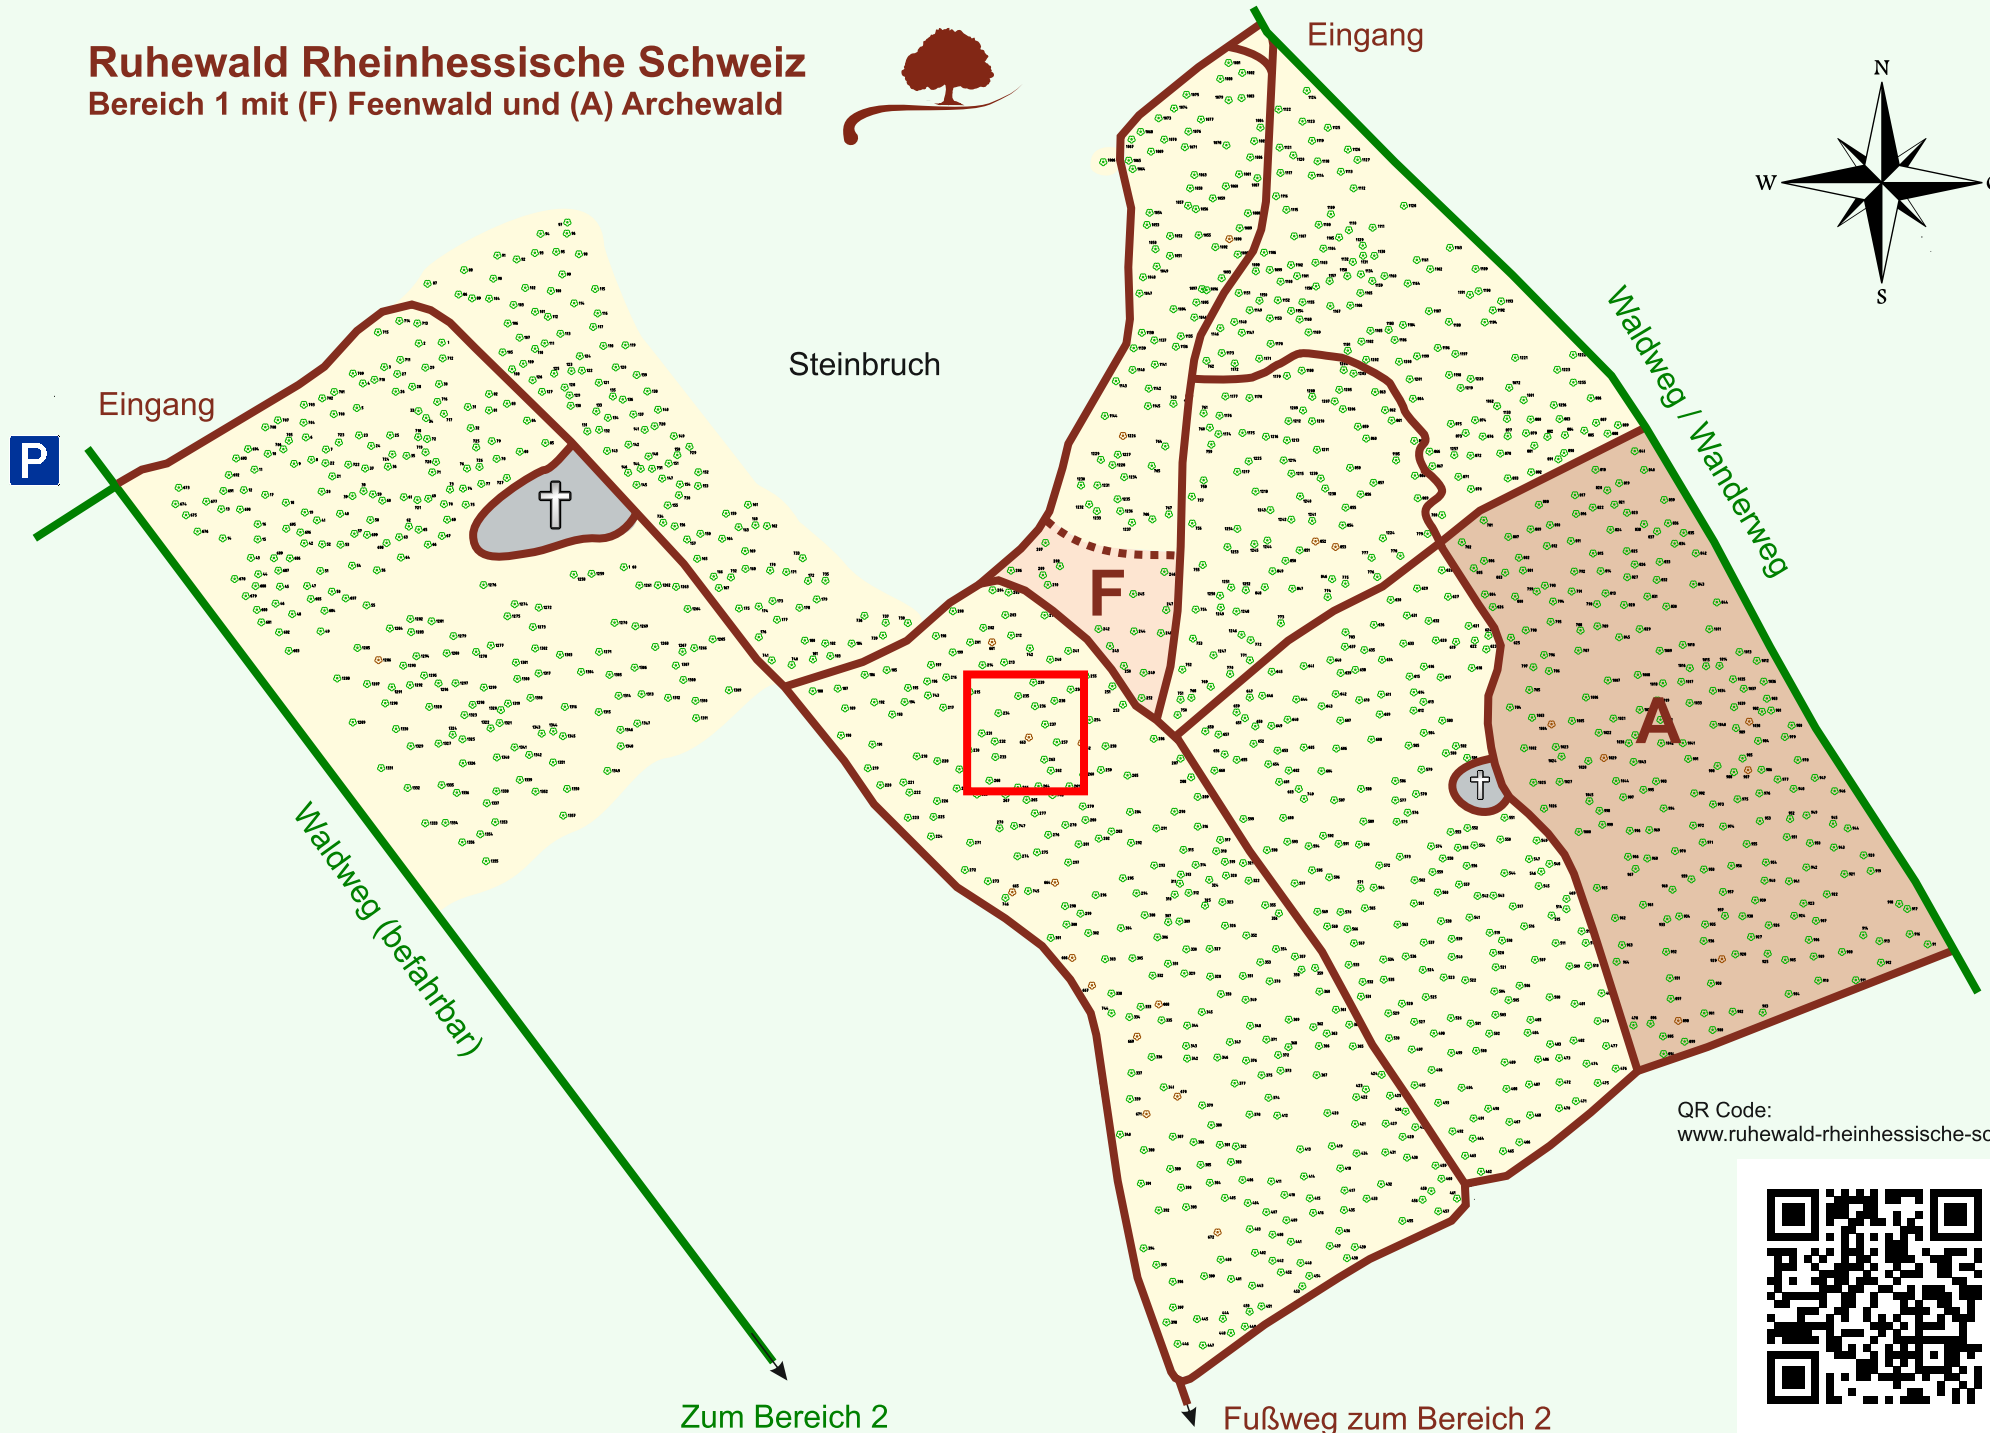

Ruhewald Rhein Hessische Schweiz

Bereich 1 mit (F) Feenwald und (A) Archewald

QR Code:
www.ruhewald-rhein Hessische-schweiz.de