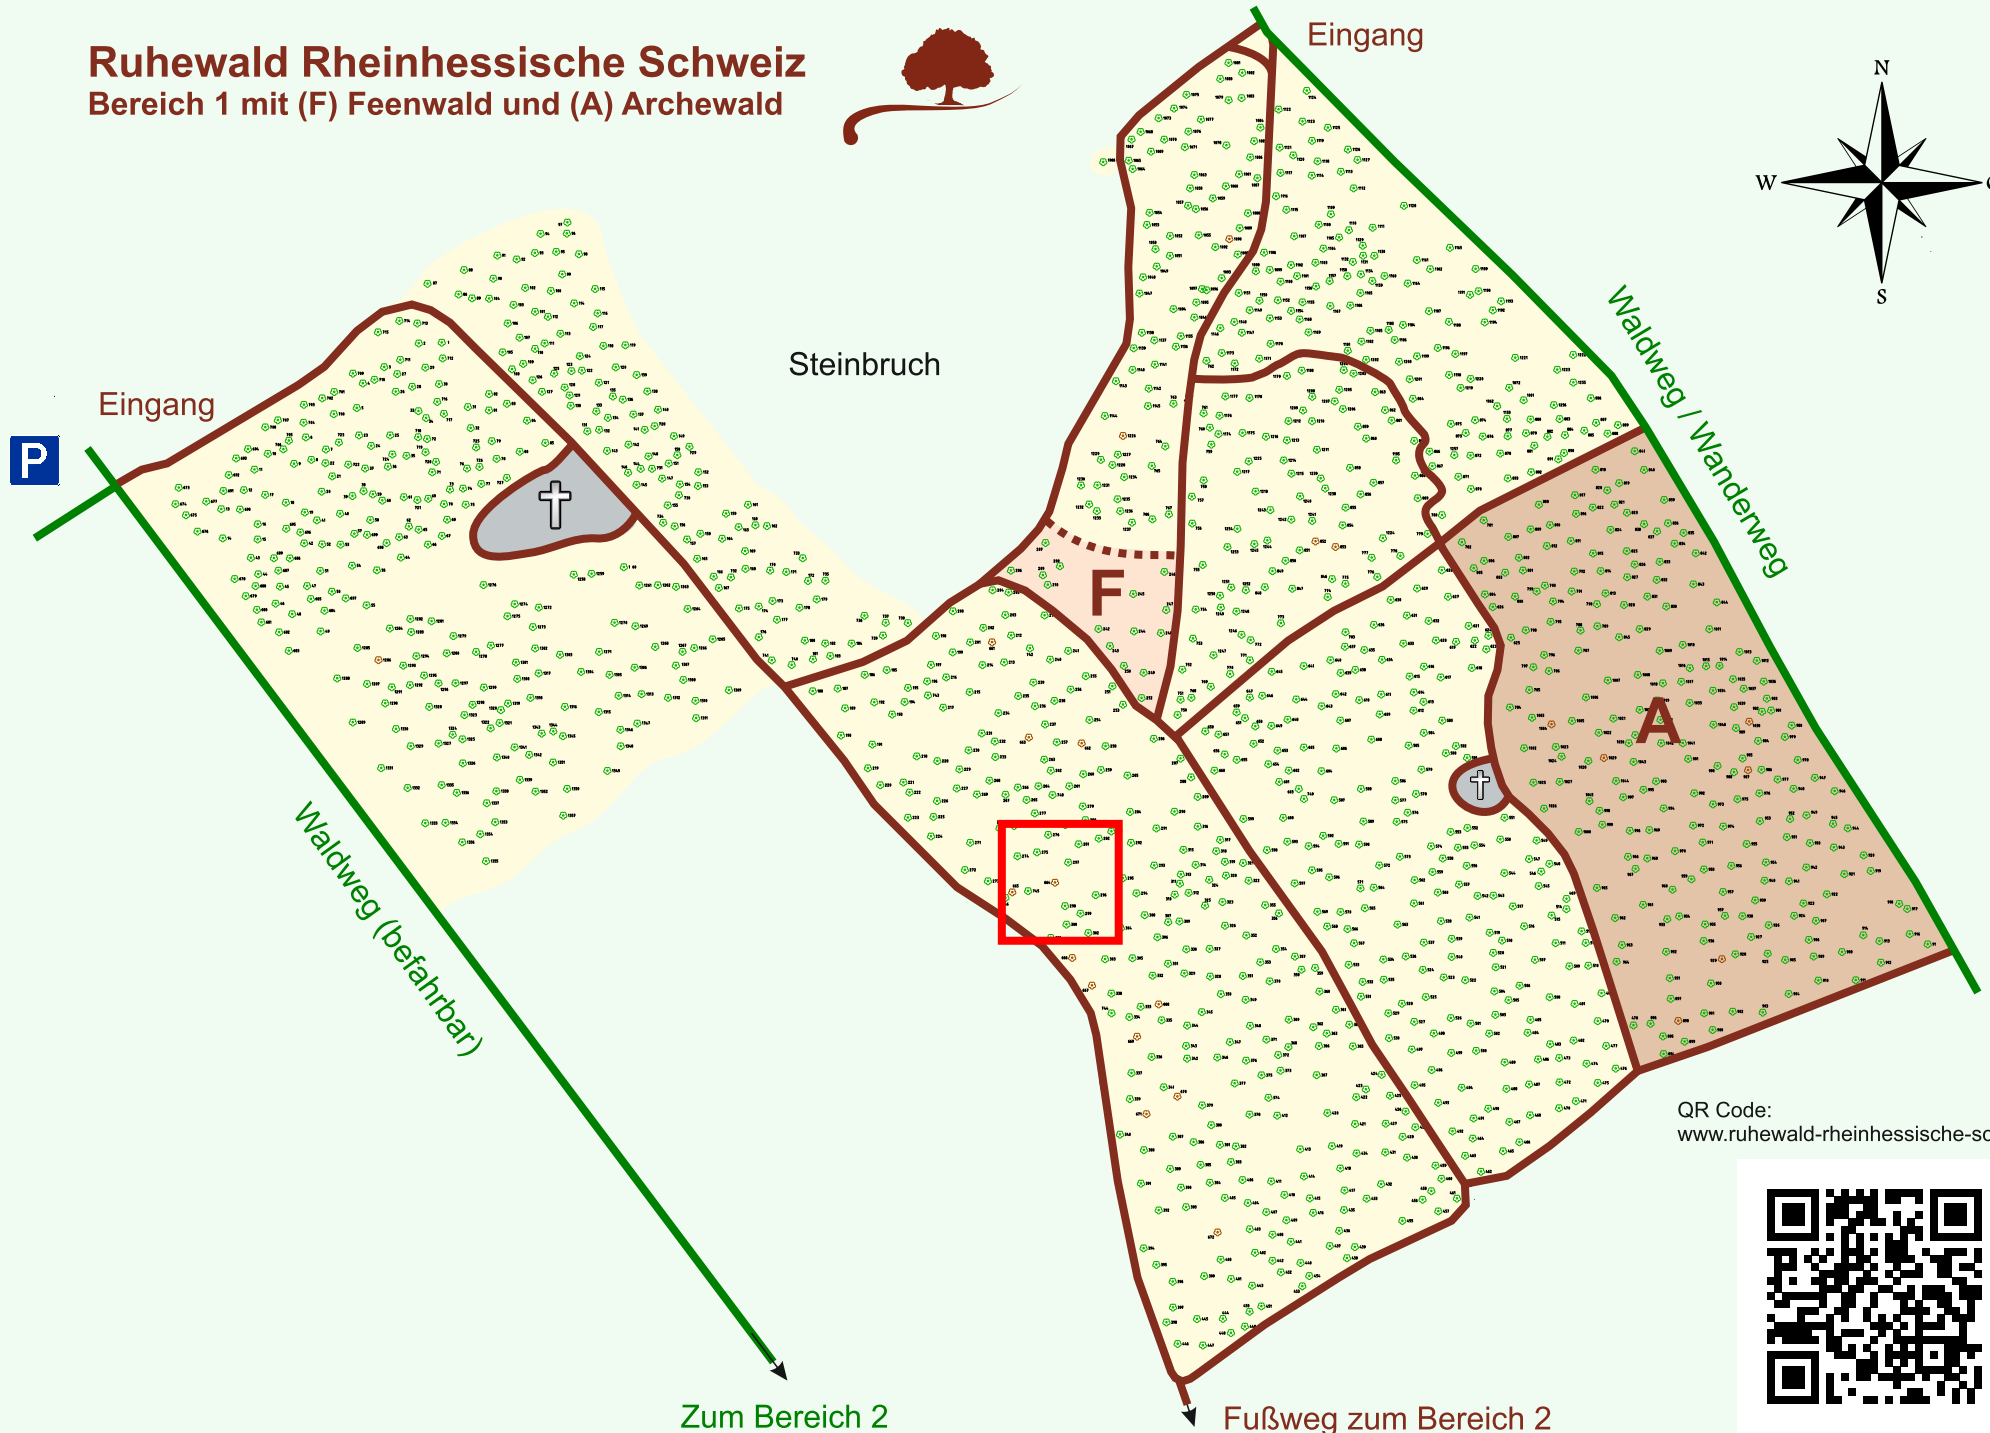

Ruhewald Rhein Hessische Schweiz

Bereich 1 mit (F) Feenwald und (A) Archewald

QR Code:
www.ruhewald-rhein Hessische-schweiz.de