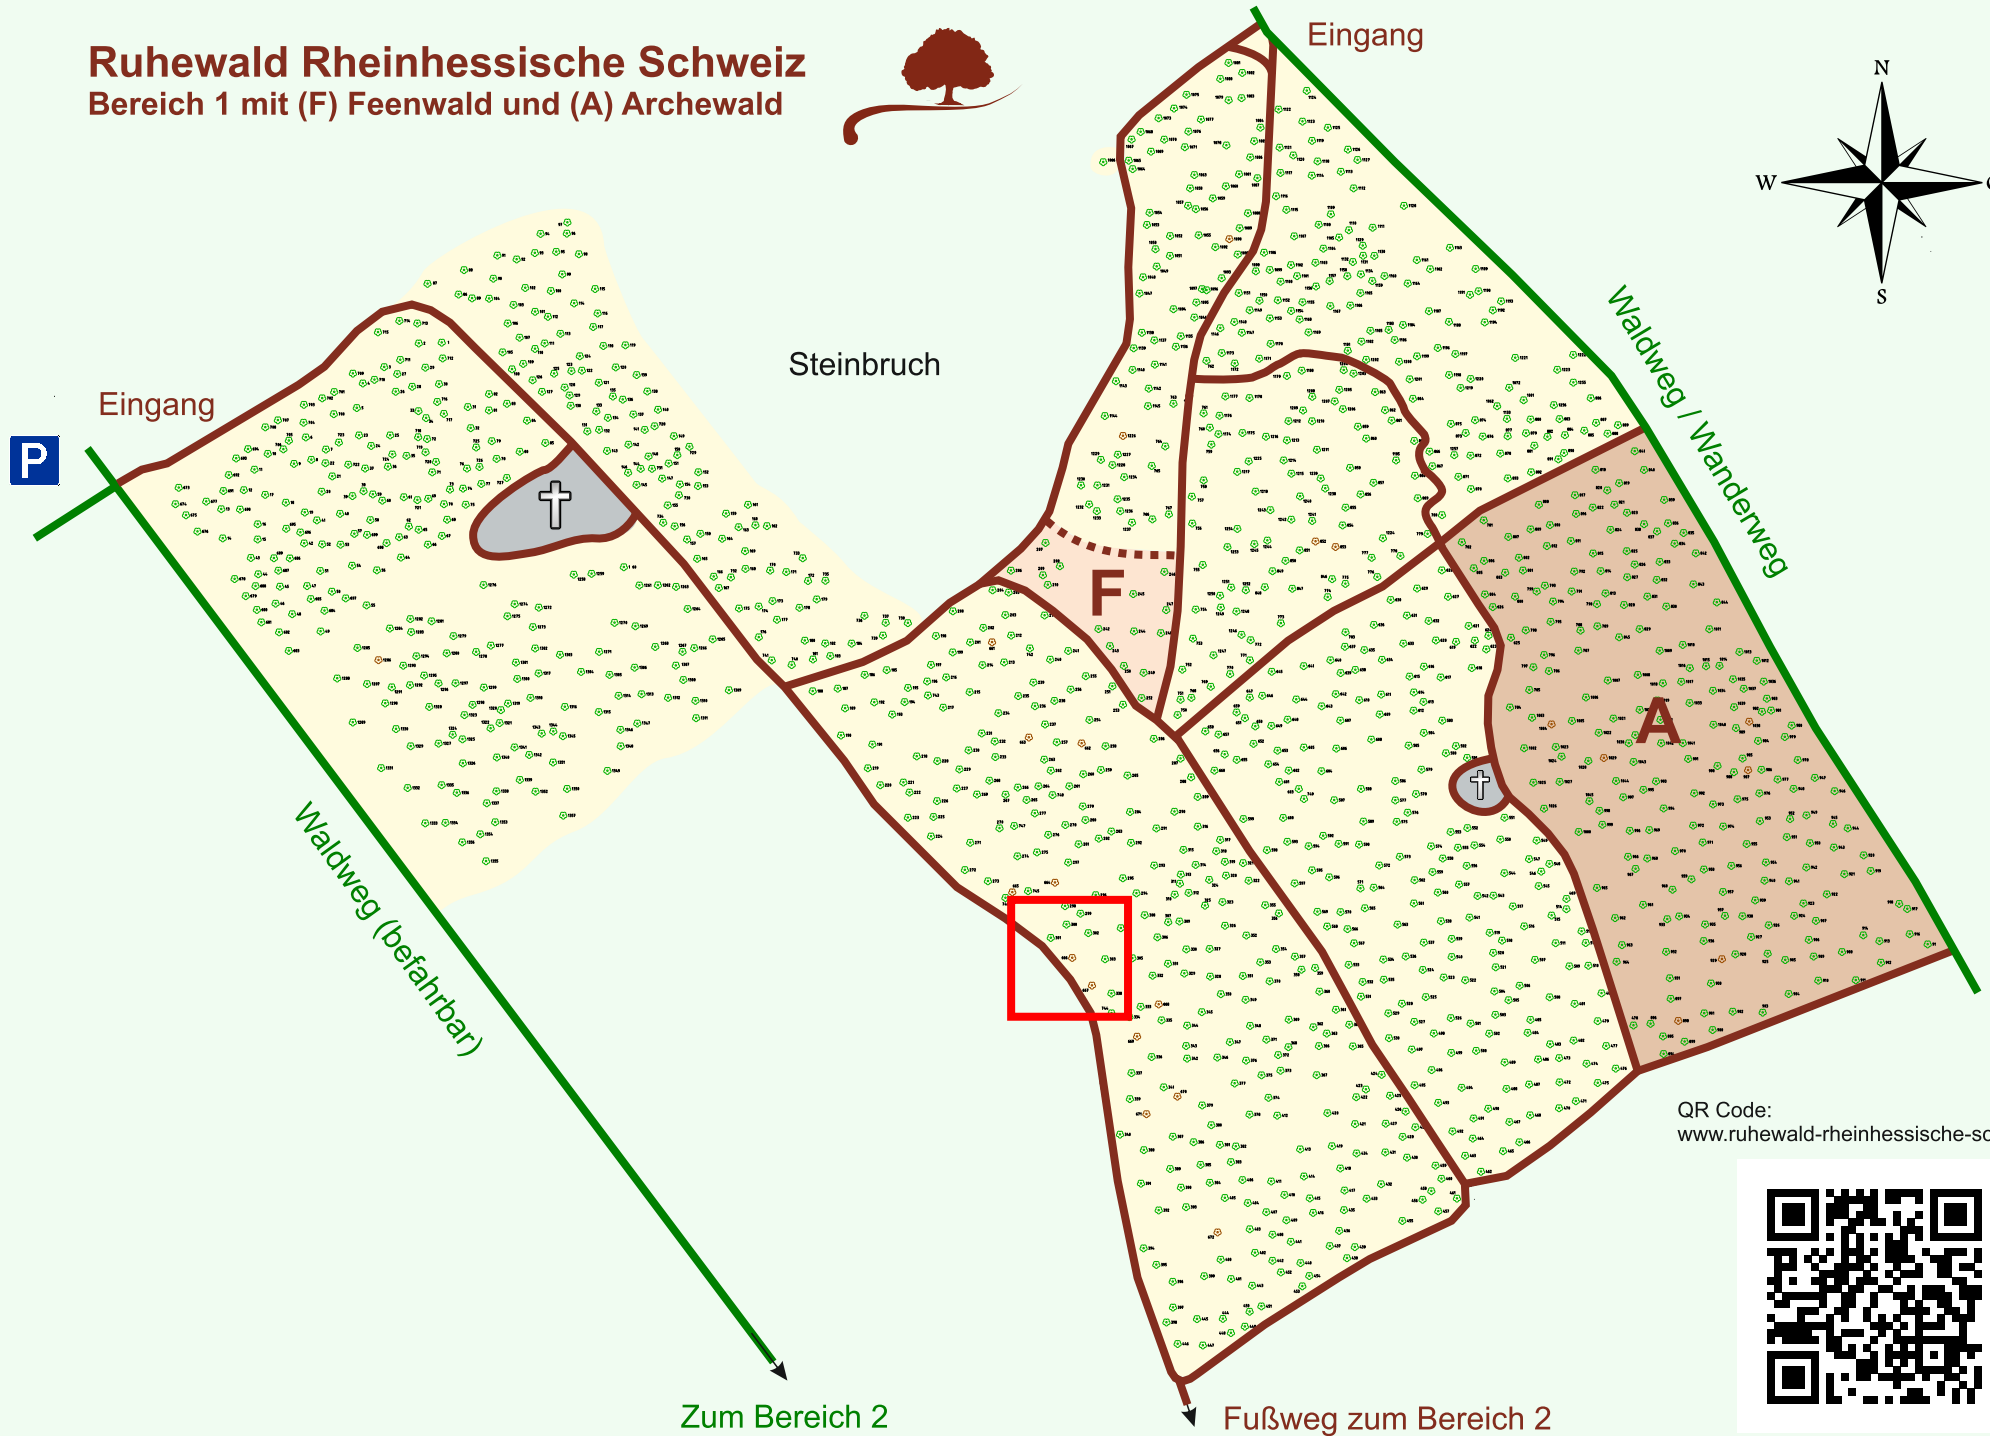

Ruhewald Rhein Hessische Schweiz

Bereich 1 mit (F) Feenwald und (A) Archewald

QR Code:
www.ruhewald-rhein Hessische-schweiz.de