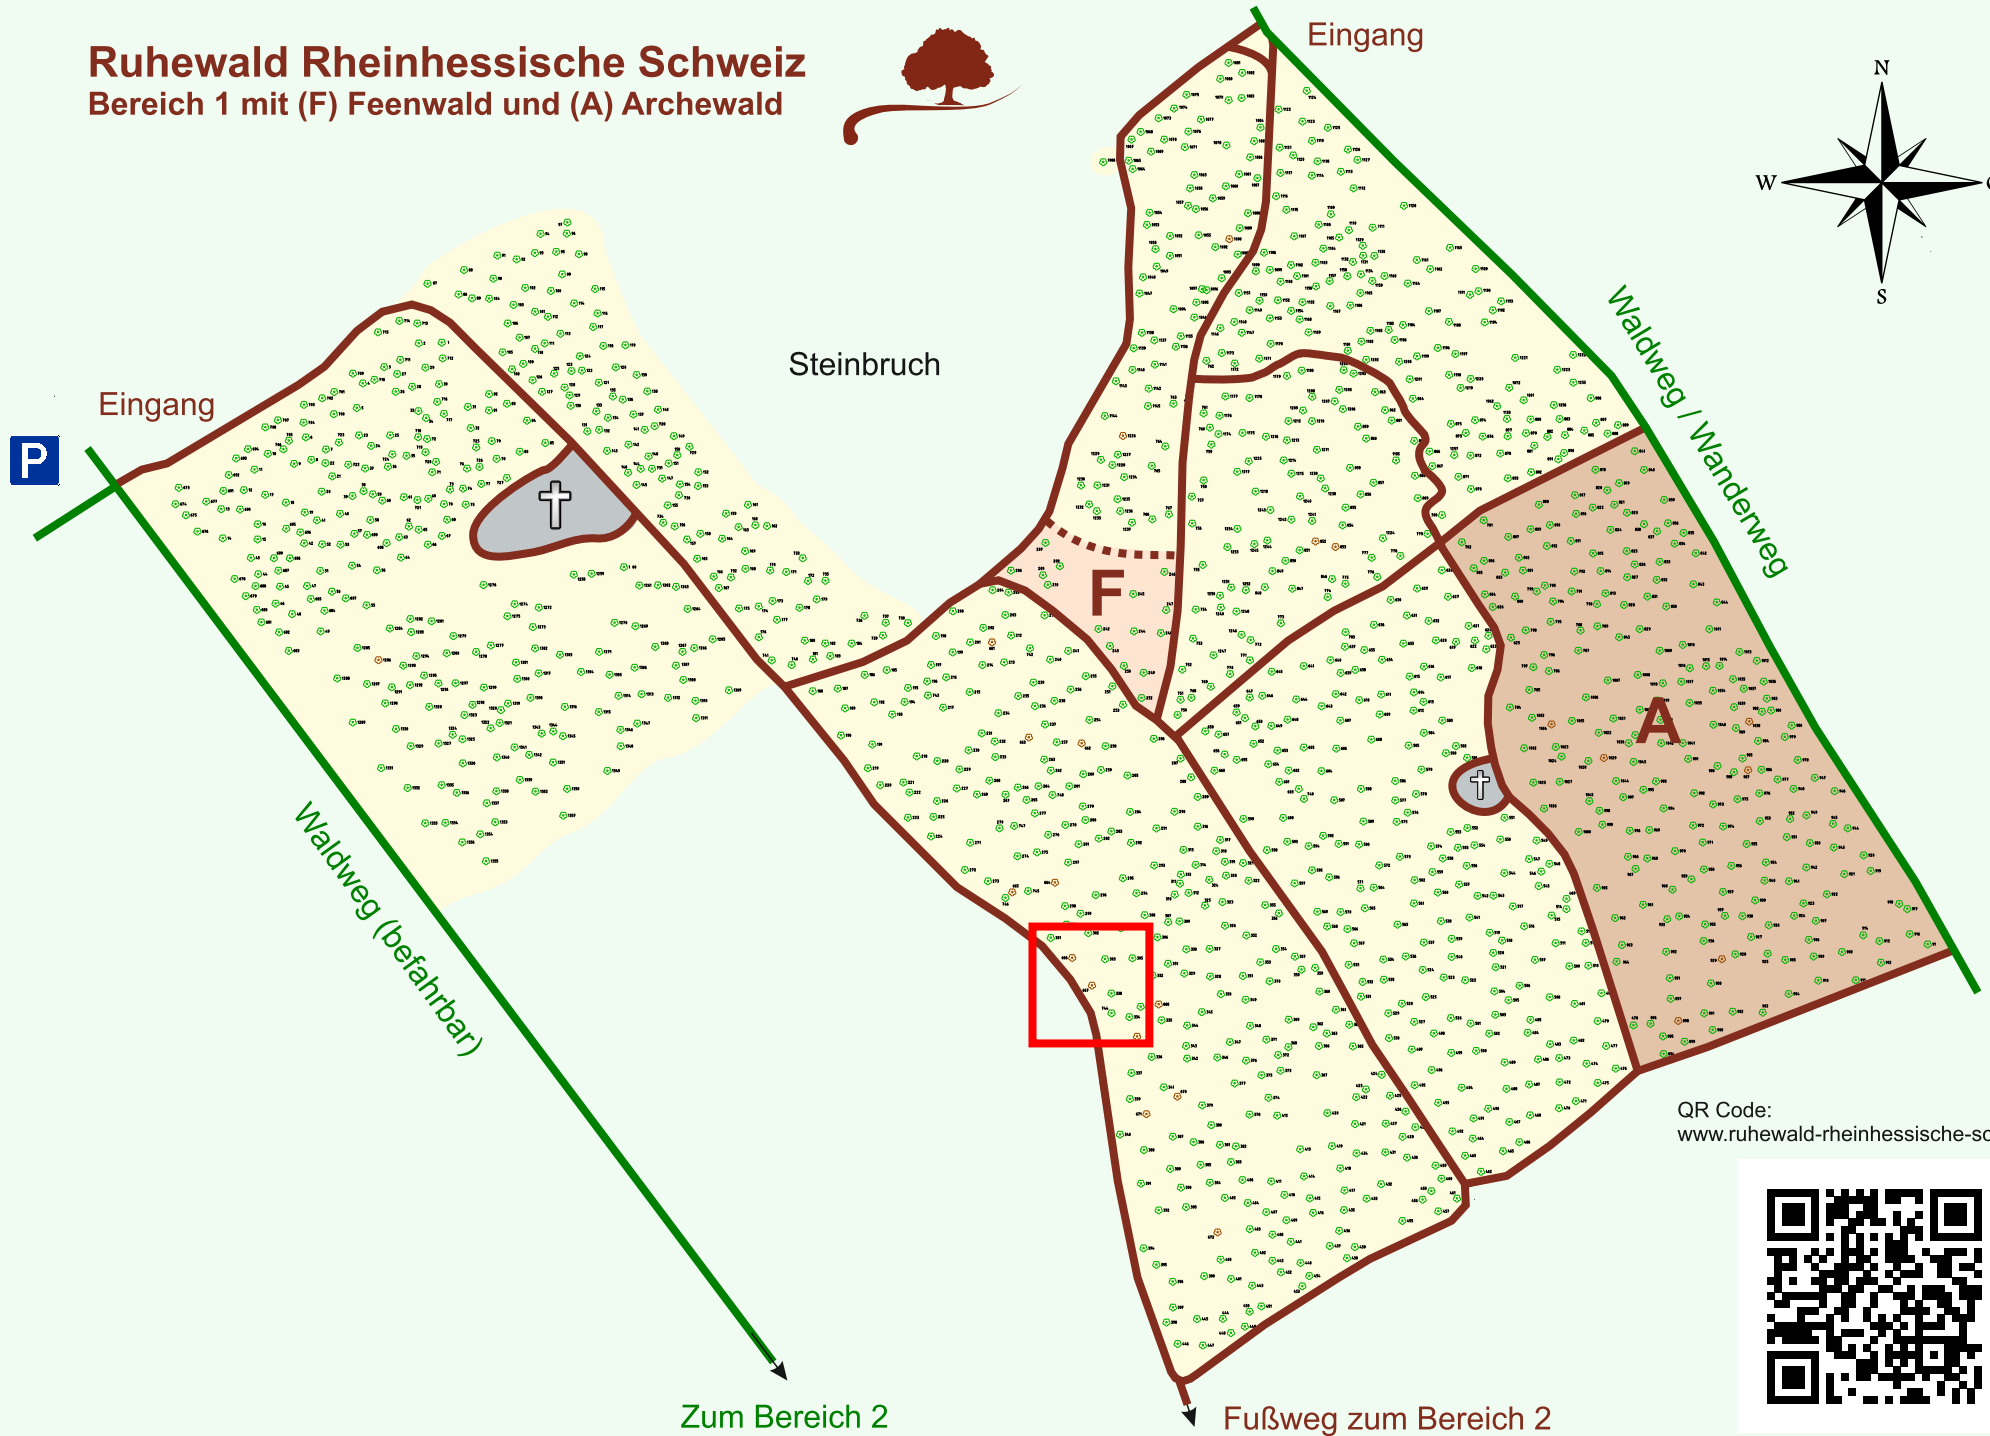

# Ruhewald Rhein Hessische Schweiz

## Bereich 1 mit (F) Feenwald und (A) Archewald

QR Code:  
[www.ruhewald-rhein Hessische-schweiz.de](http://www.ruhewald-rhein Hessische-schweiz.de)