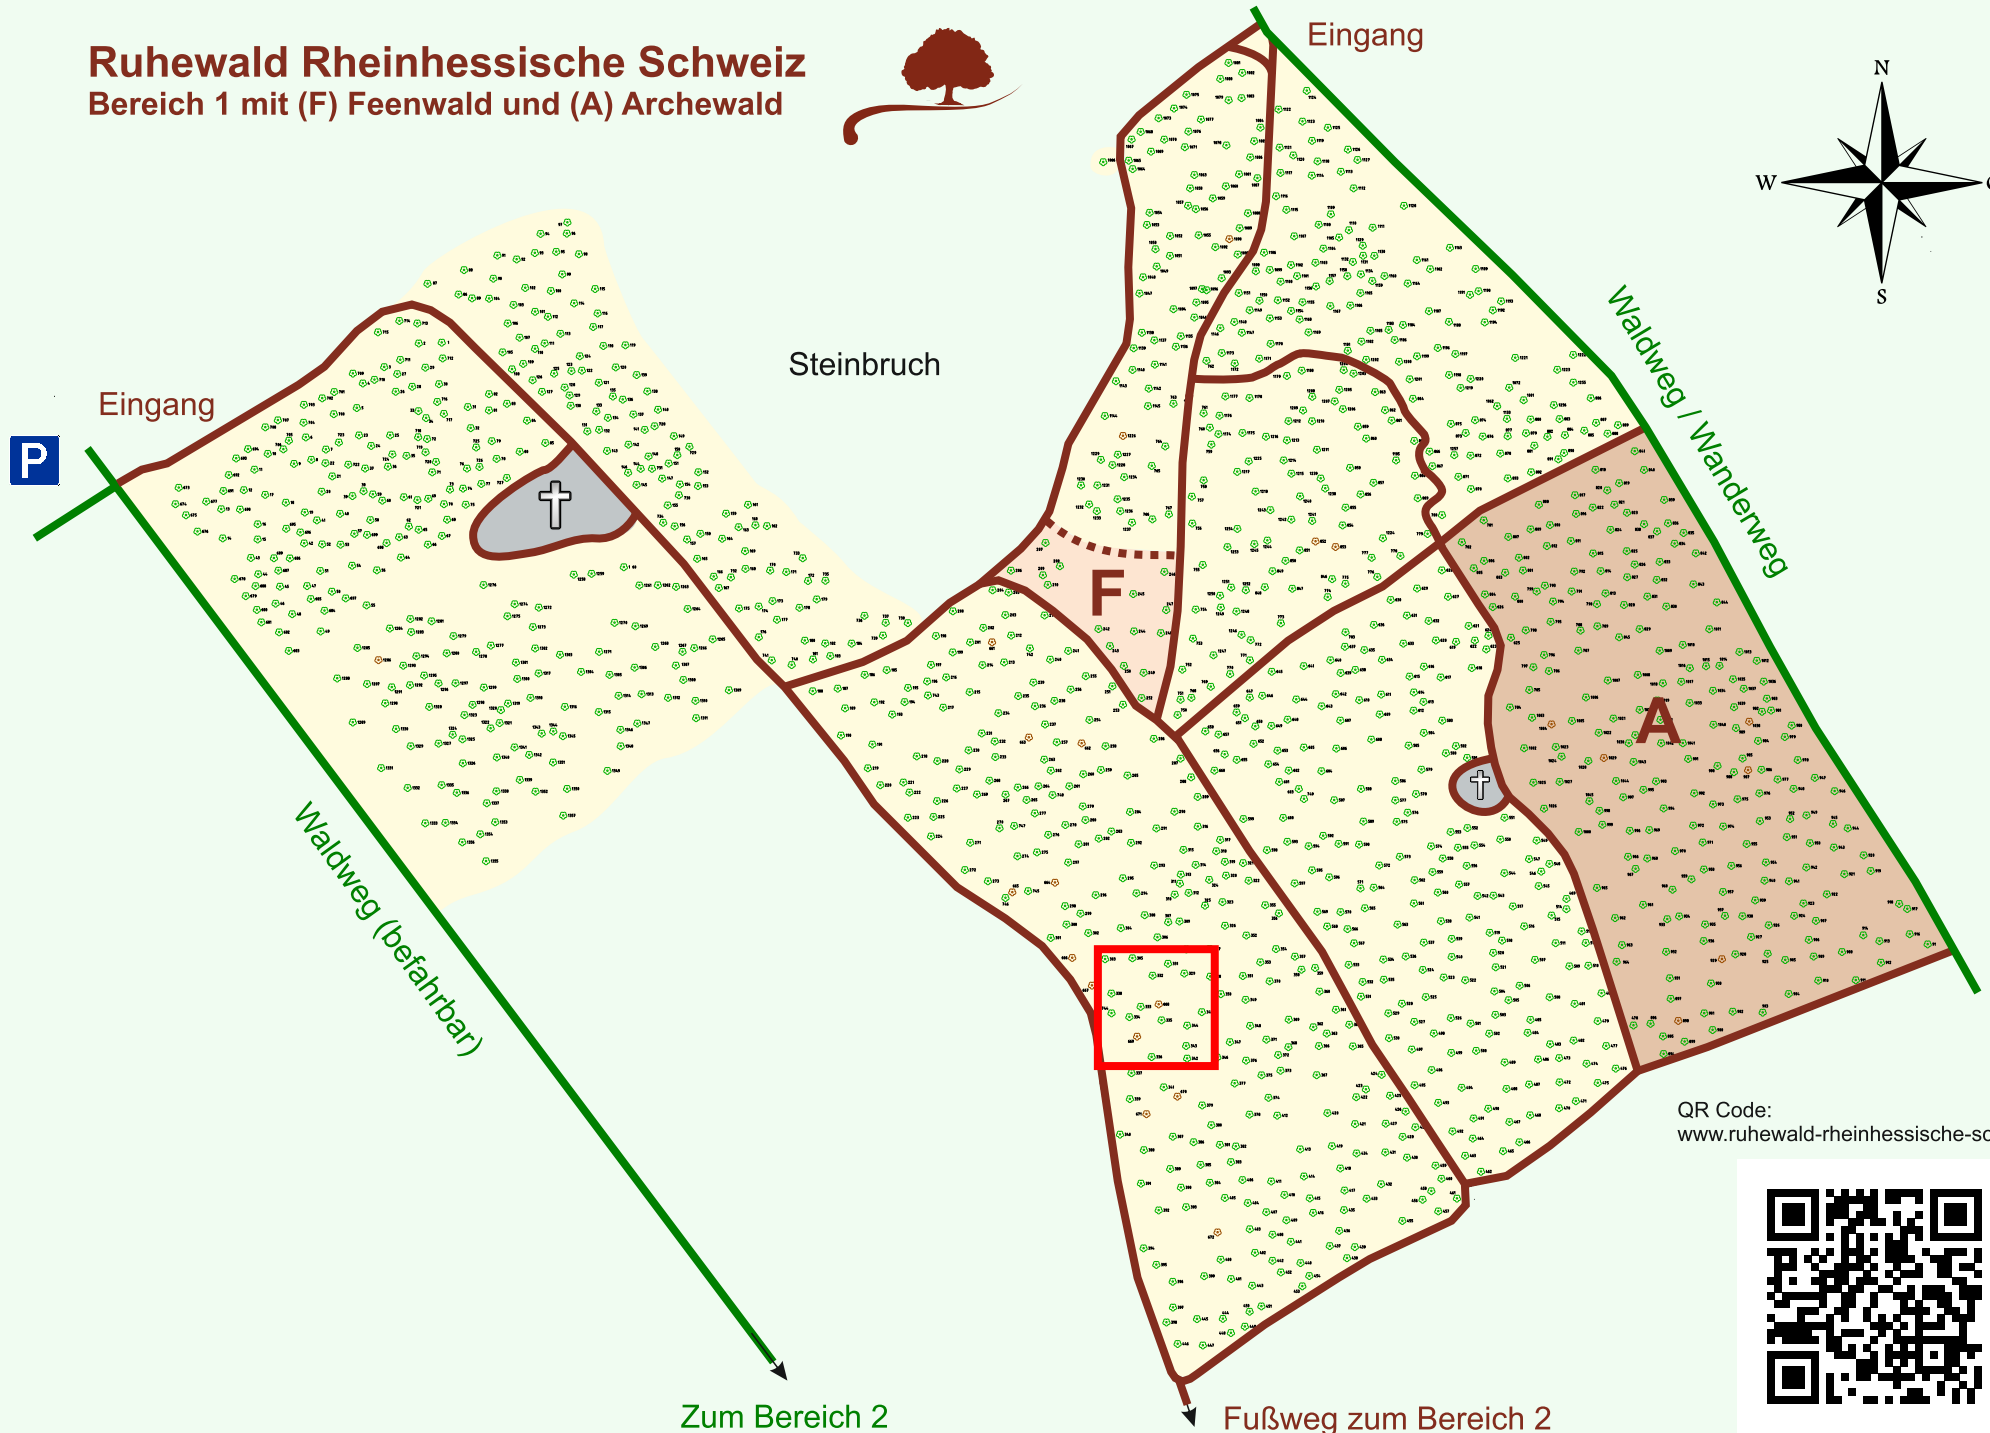

Ruhewald Rhein Hessische Schweiz

Bereich 1 mit (F) Feenwald und (A) Archewald

QR Code:
www.ruhewald-rhein Hessische-schweiz.de