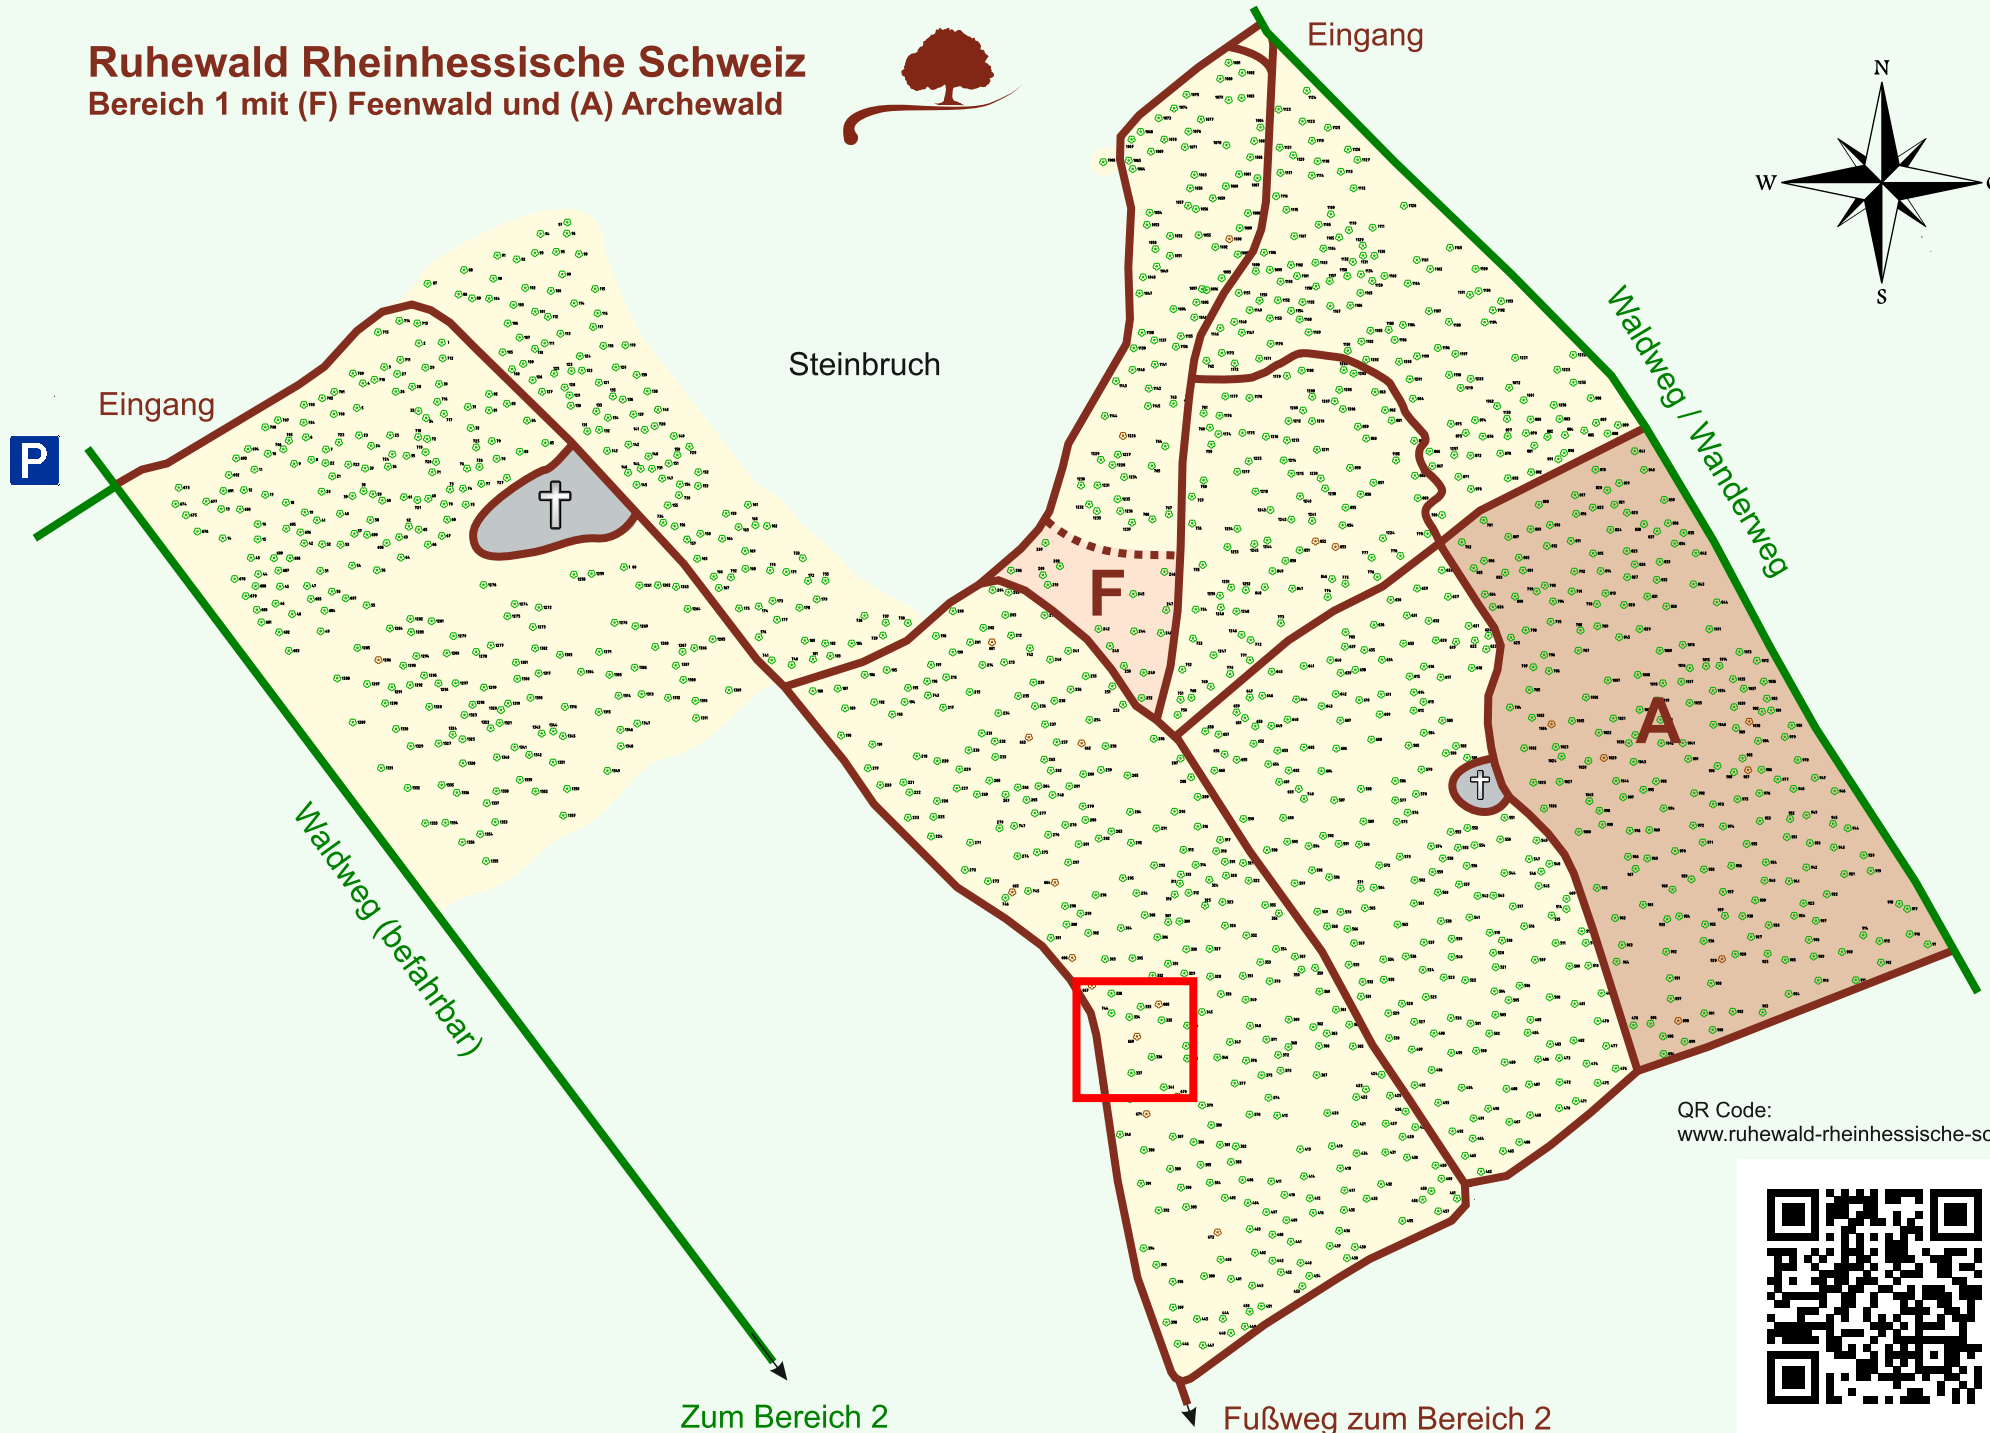

Ruhewald Rhein Hessische Schweiz

Bereich 1 mit (F) Feenwald und (A) Archewald

QR Code:
www.ruhewald-rhein Hessische-schweiz.de