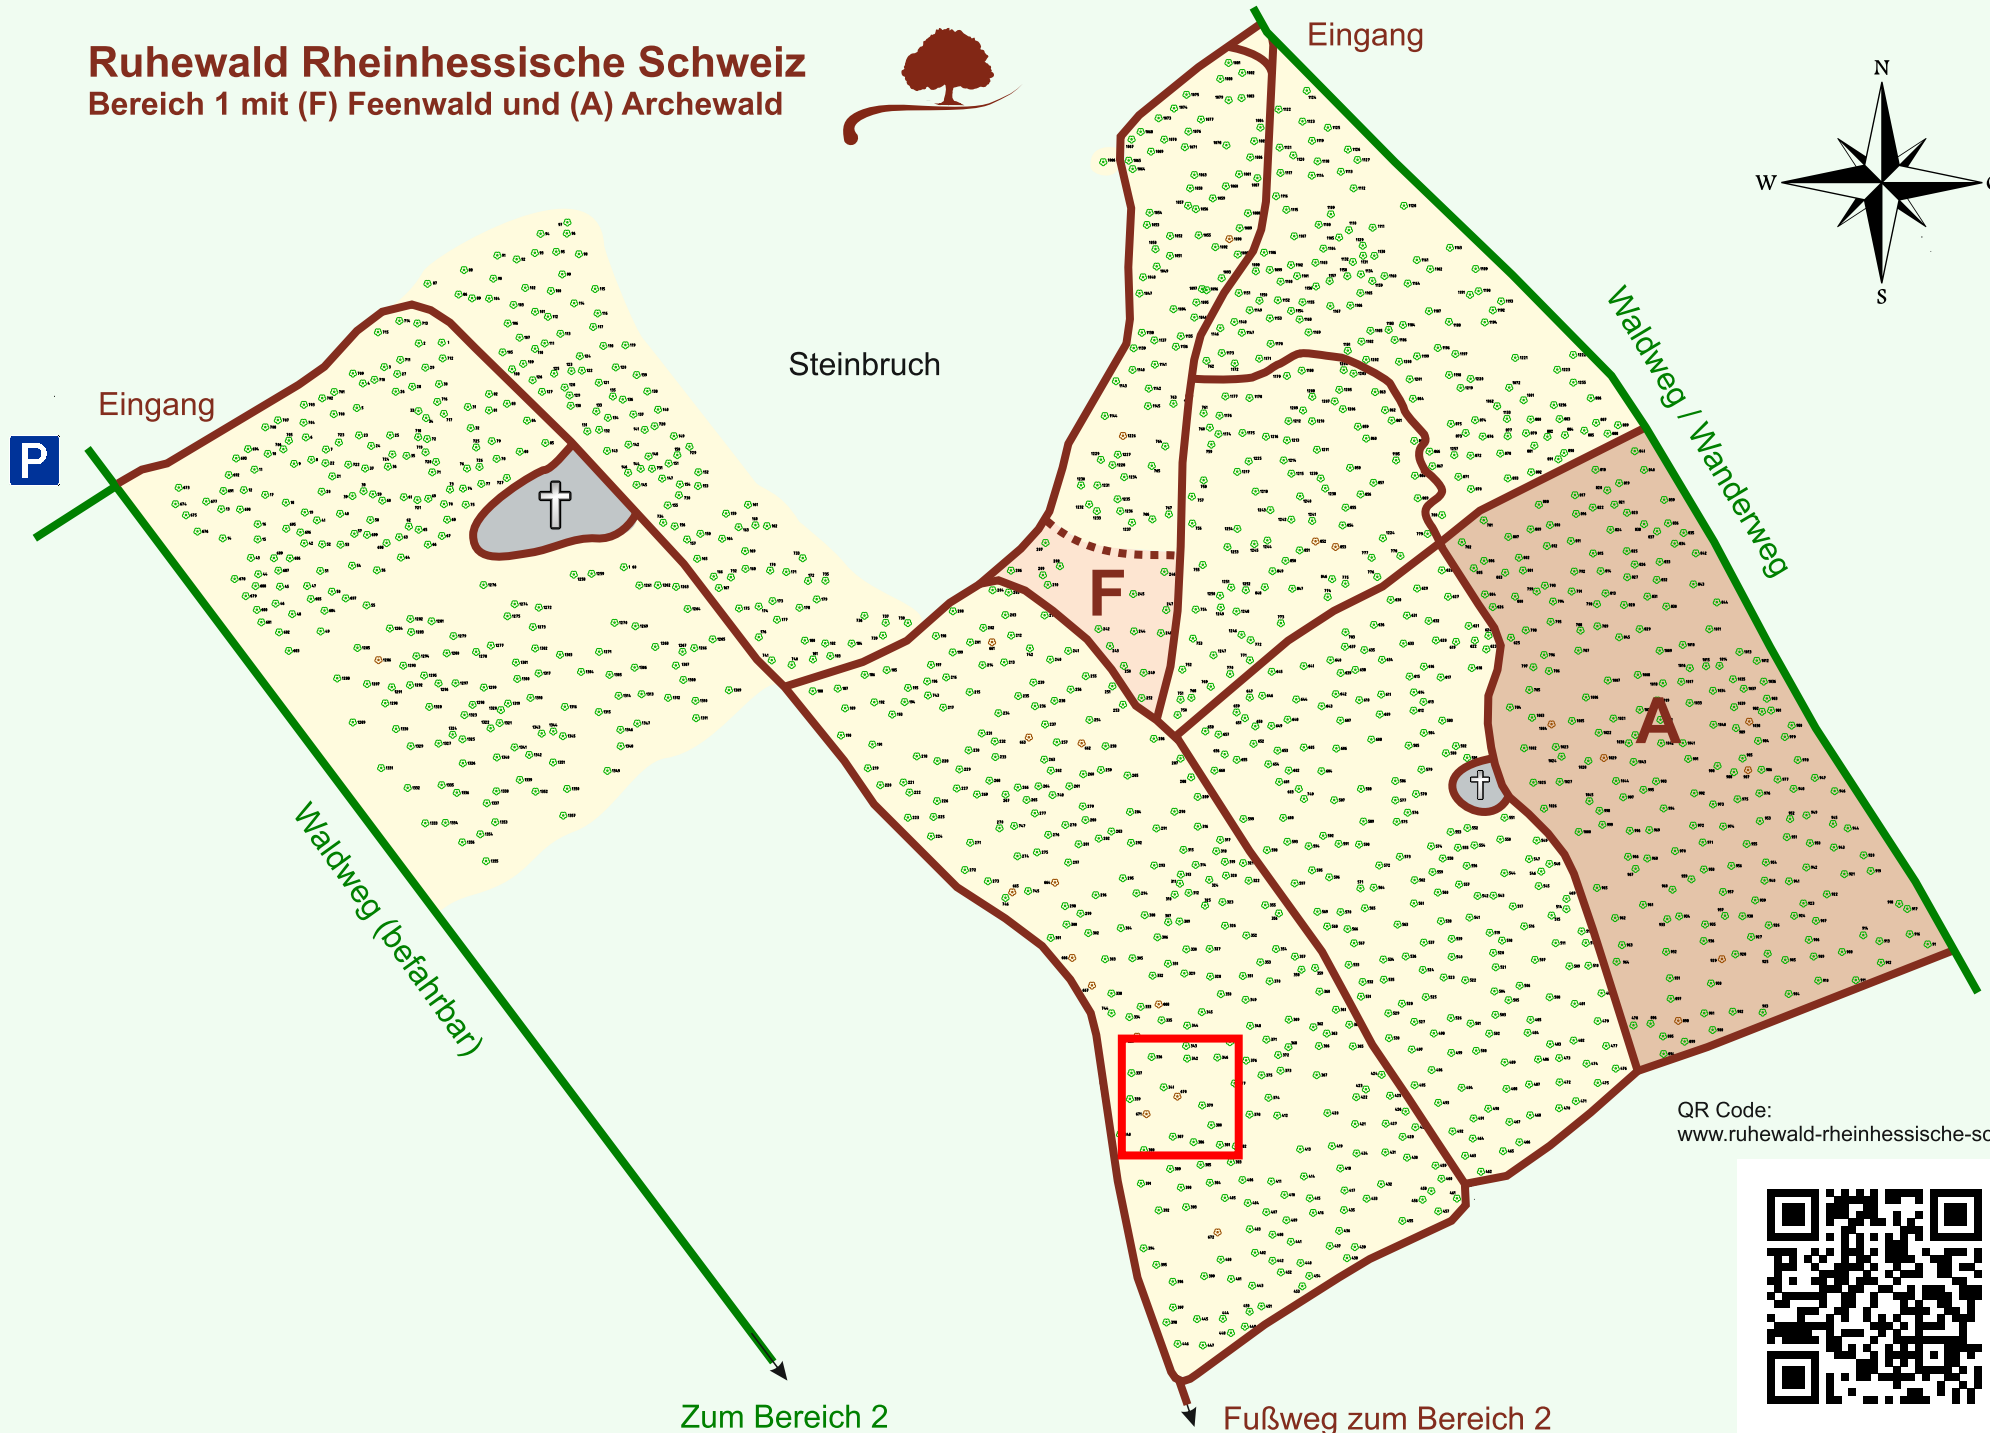

# Ruhewald Rhein Hessische Schweiz

## Bereich 1 mit (F) Feenwald und (A) Archewald

QR Code:  
[www.ruhewald-rhein Hessische-schweiz.de](http://www.ruhewald-rhein Hessische-schweiz.de)