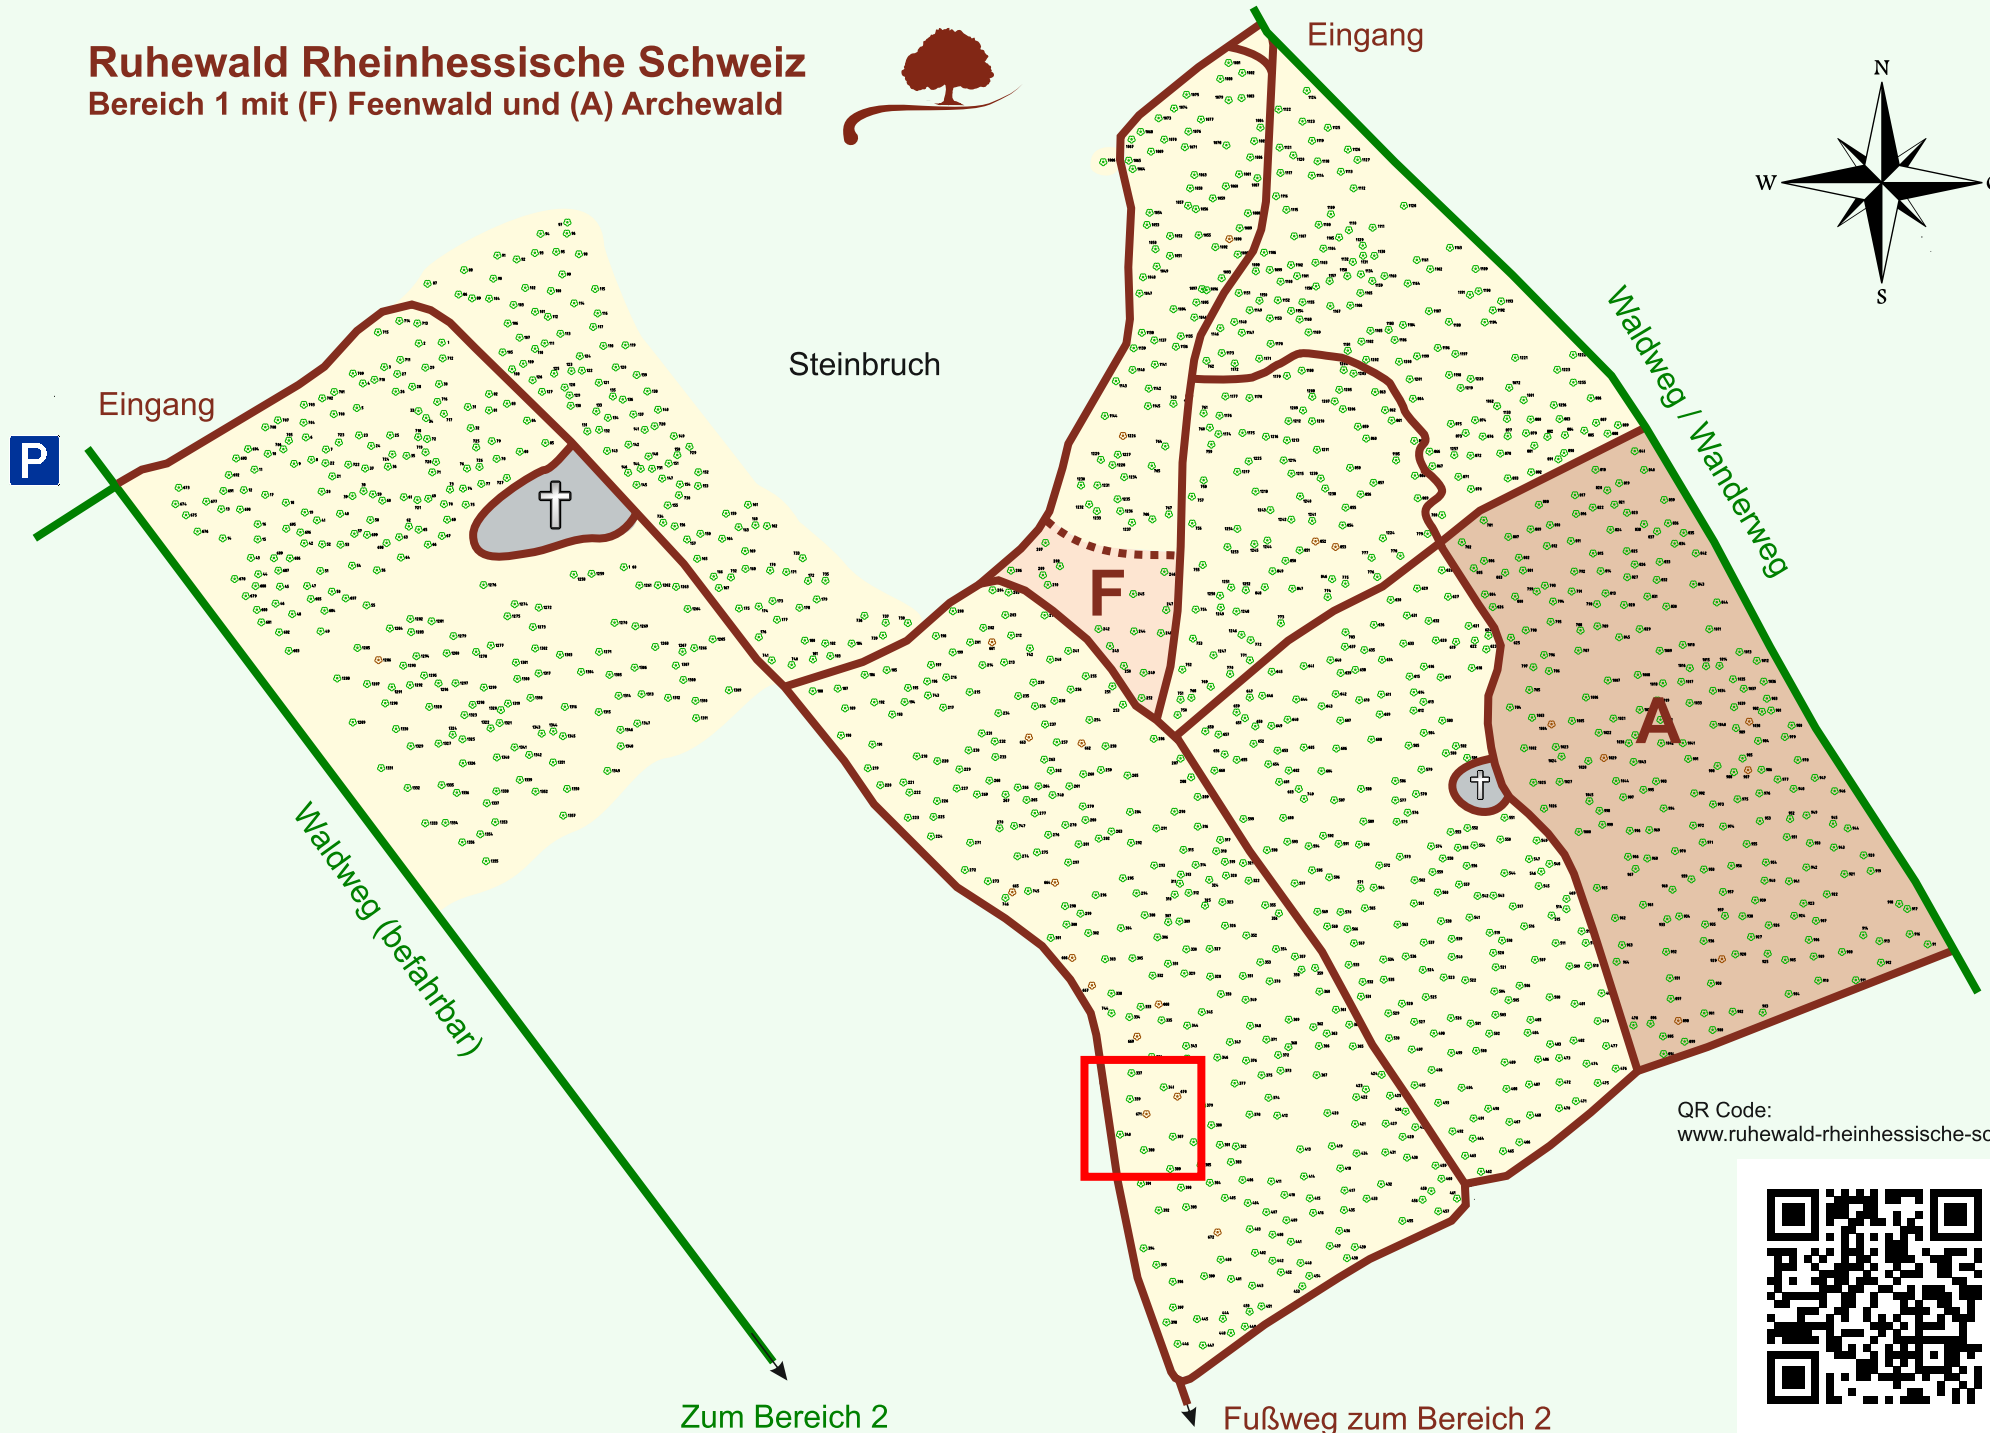

Ruhewald Rhein Hessische Schweiz

Bereich 1 mit (F) Feenwald und (A) Archewald

QR Code:
www.ruhewald-rhein Hessische-schweiz.de