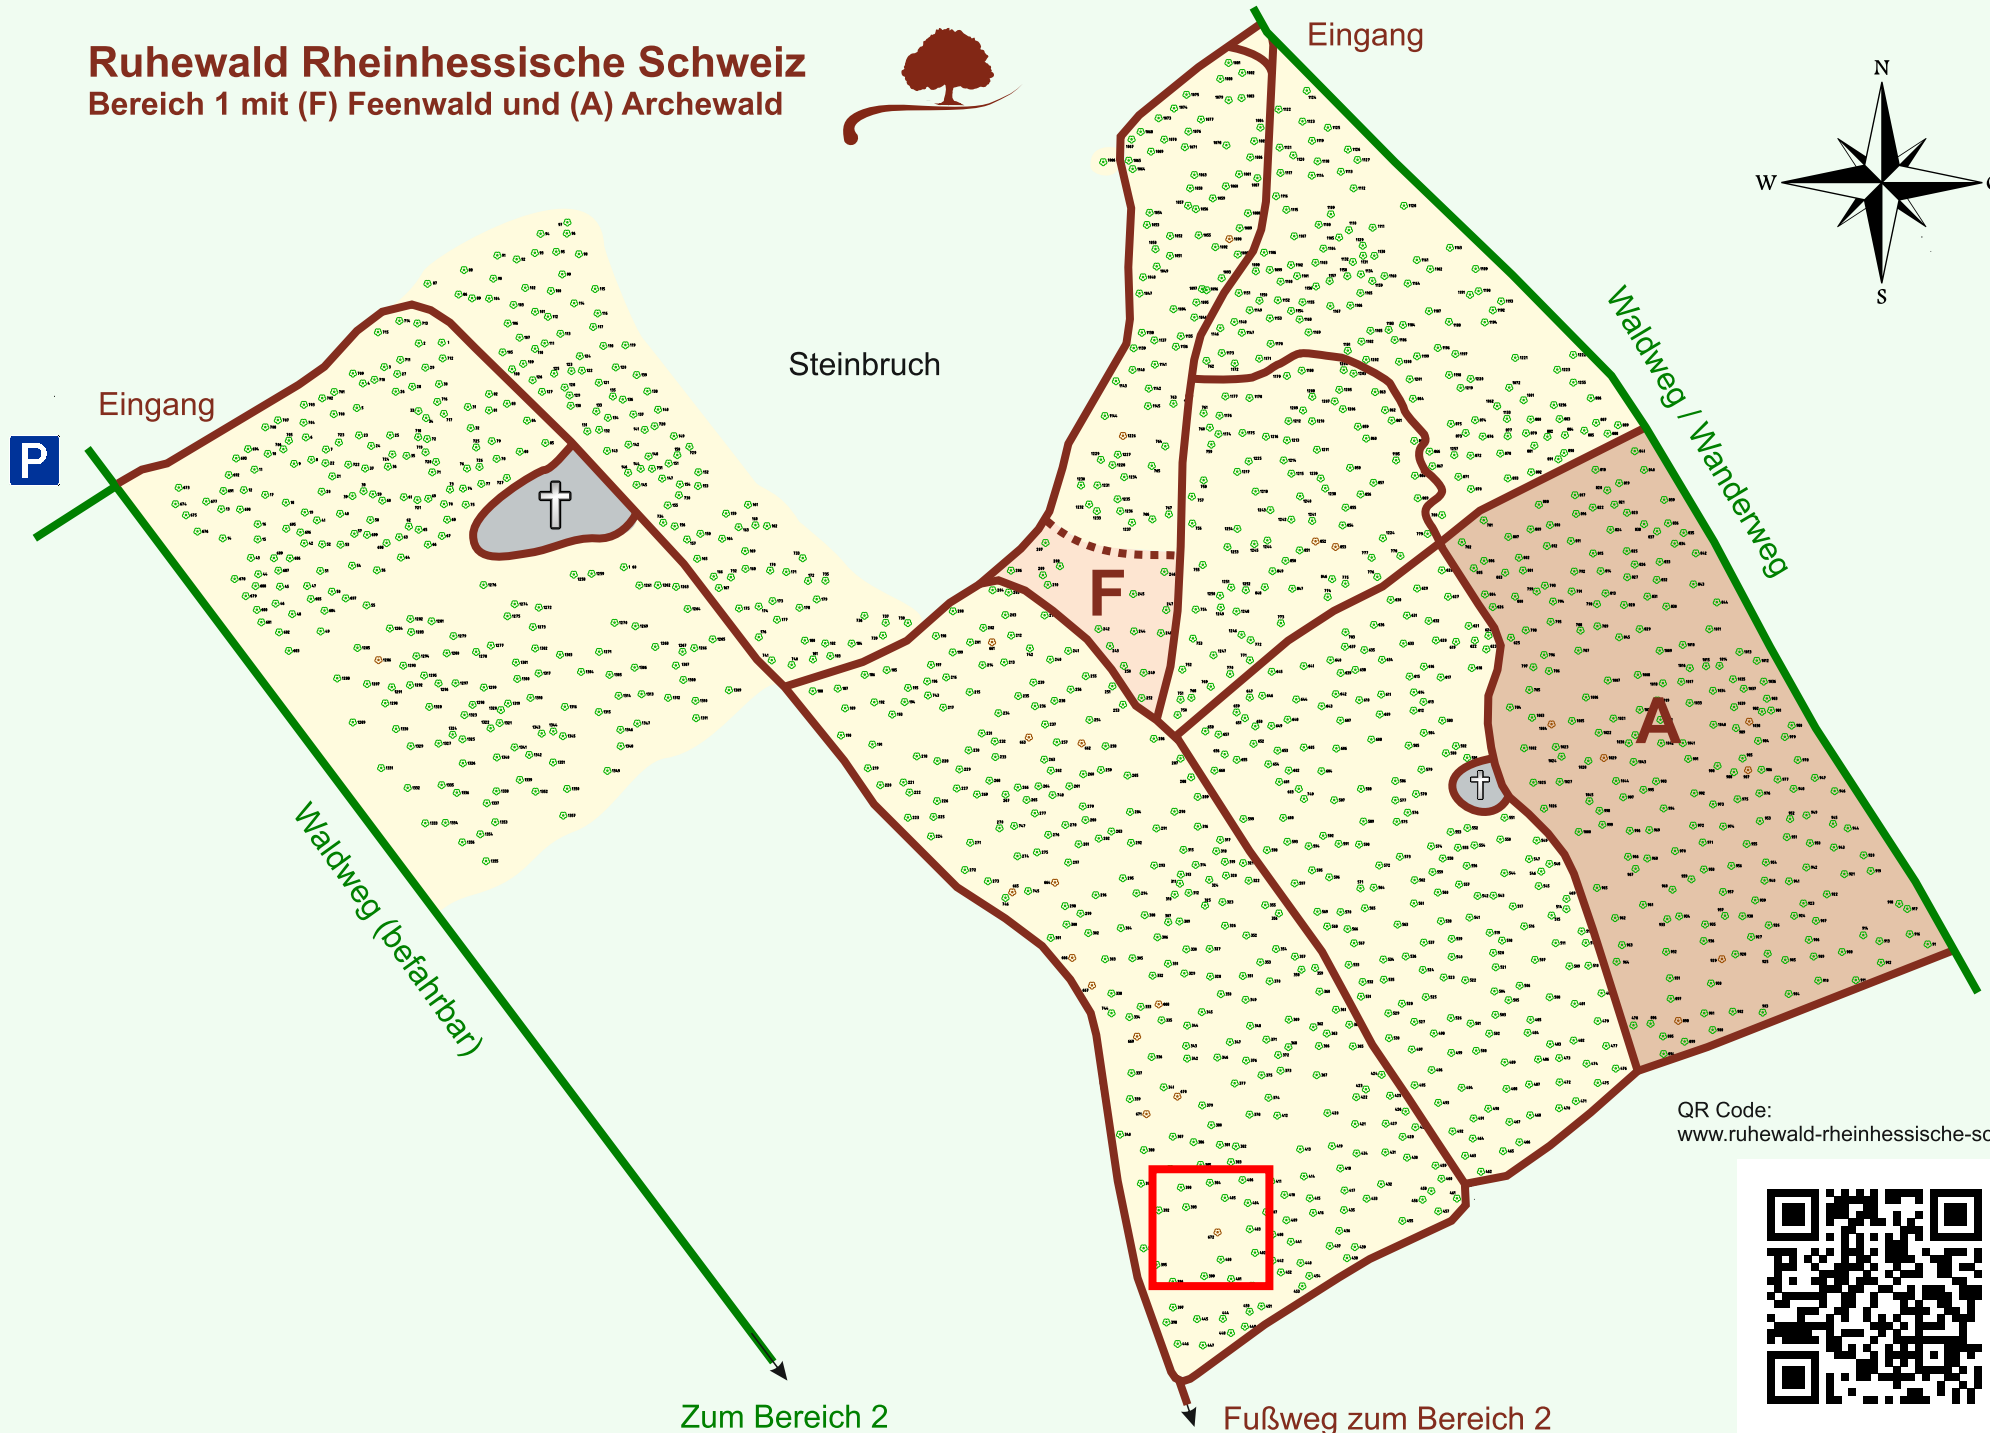

Ruhewald Rhein Hessische Schweiz

Bereich 1 mit (F) Feenwald und (A) Archewald

QR Code:
www.ruhewald-rhein Hessische-schweiz.de