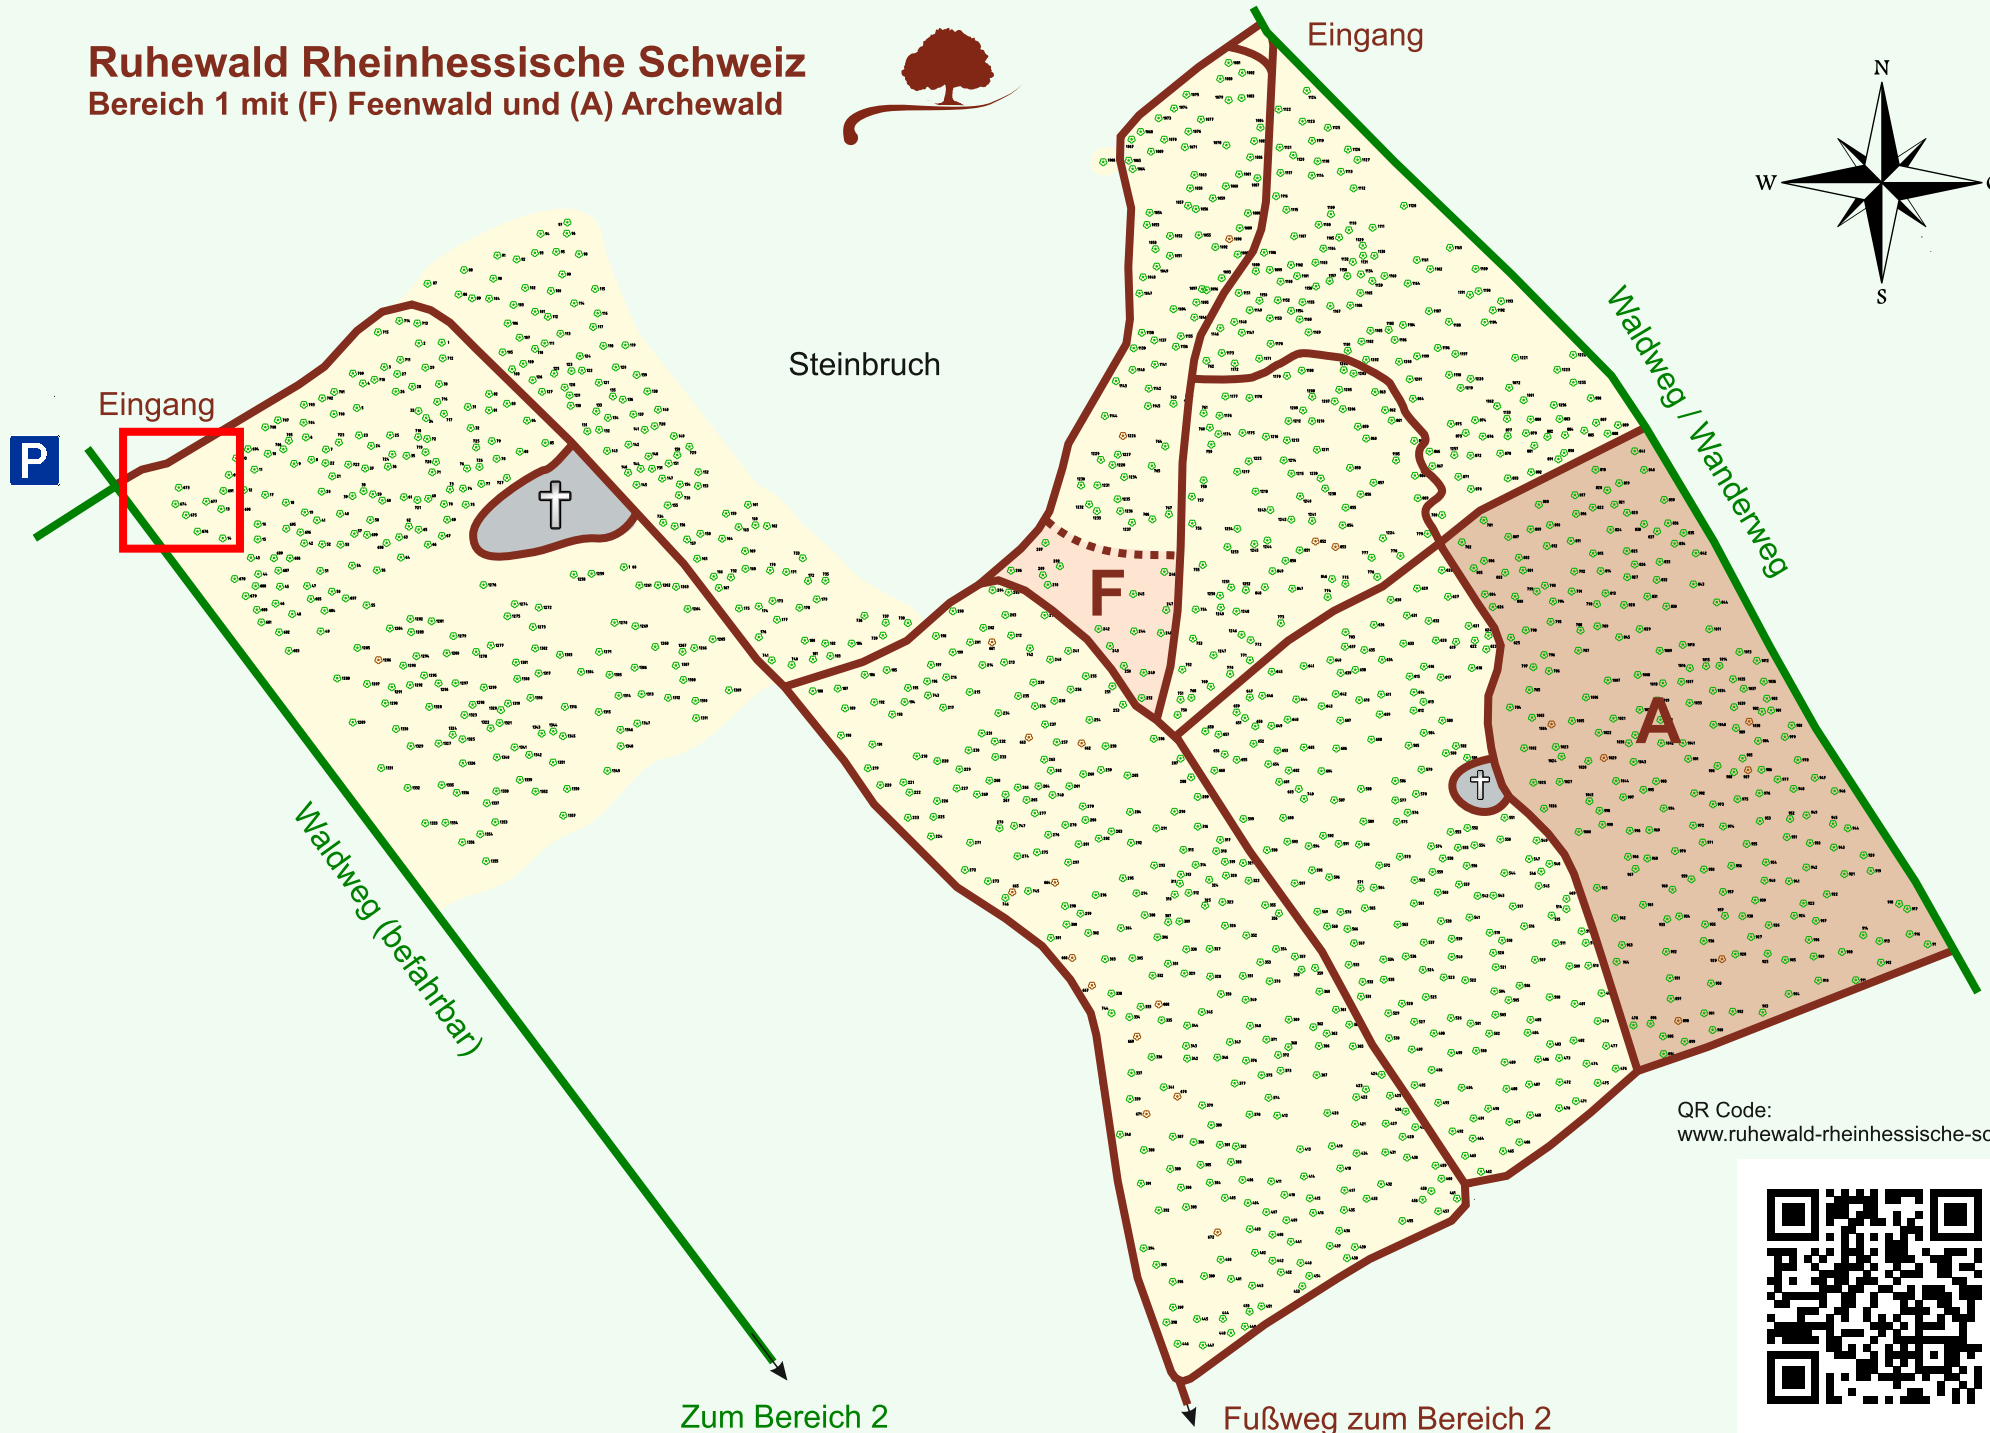

Ruhewald Rhein Hessische Schweiz

Bereich 1 mit (F) Feenwald und (A) Archewald

QR Code:
www.ruhewald-rhein Hessische-schweiz.de