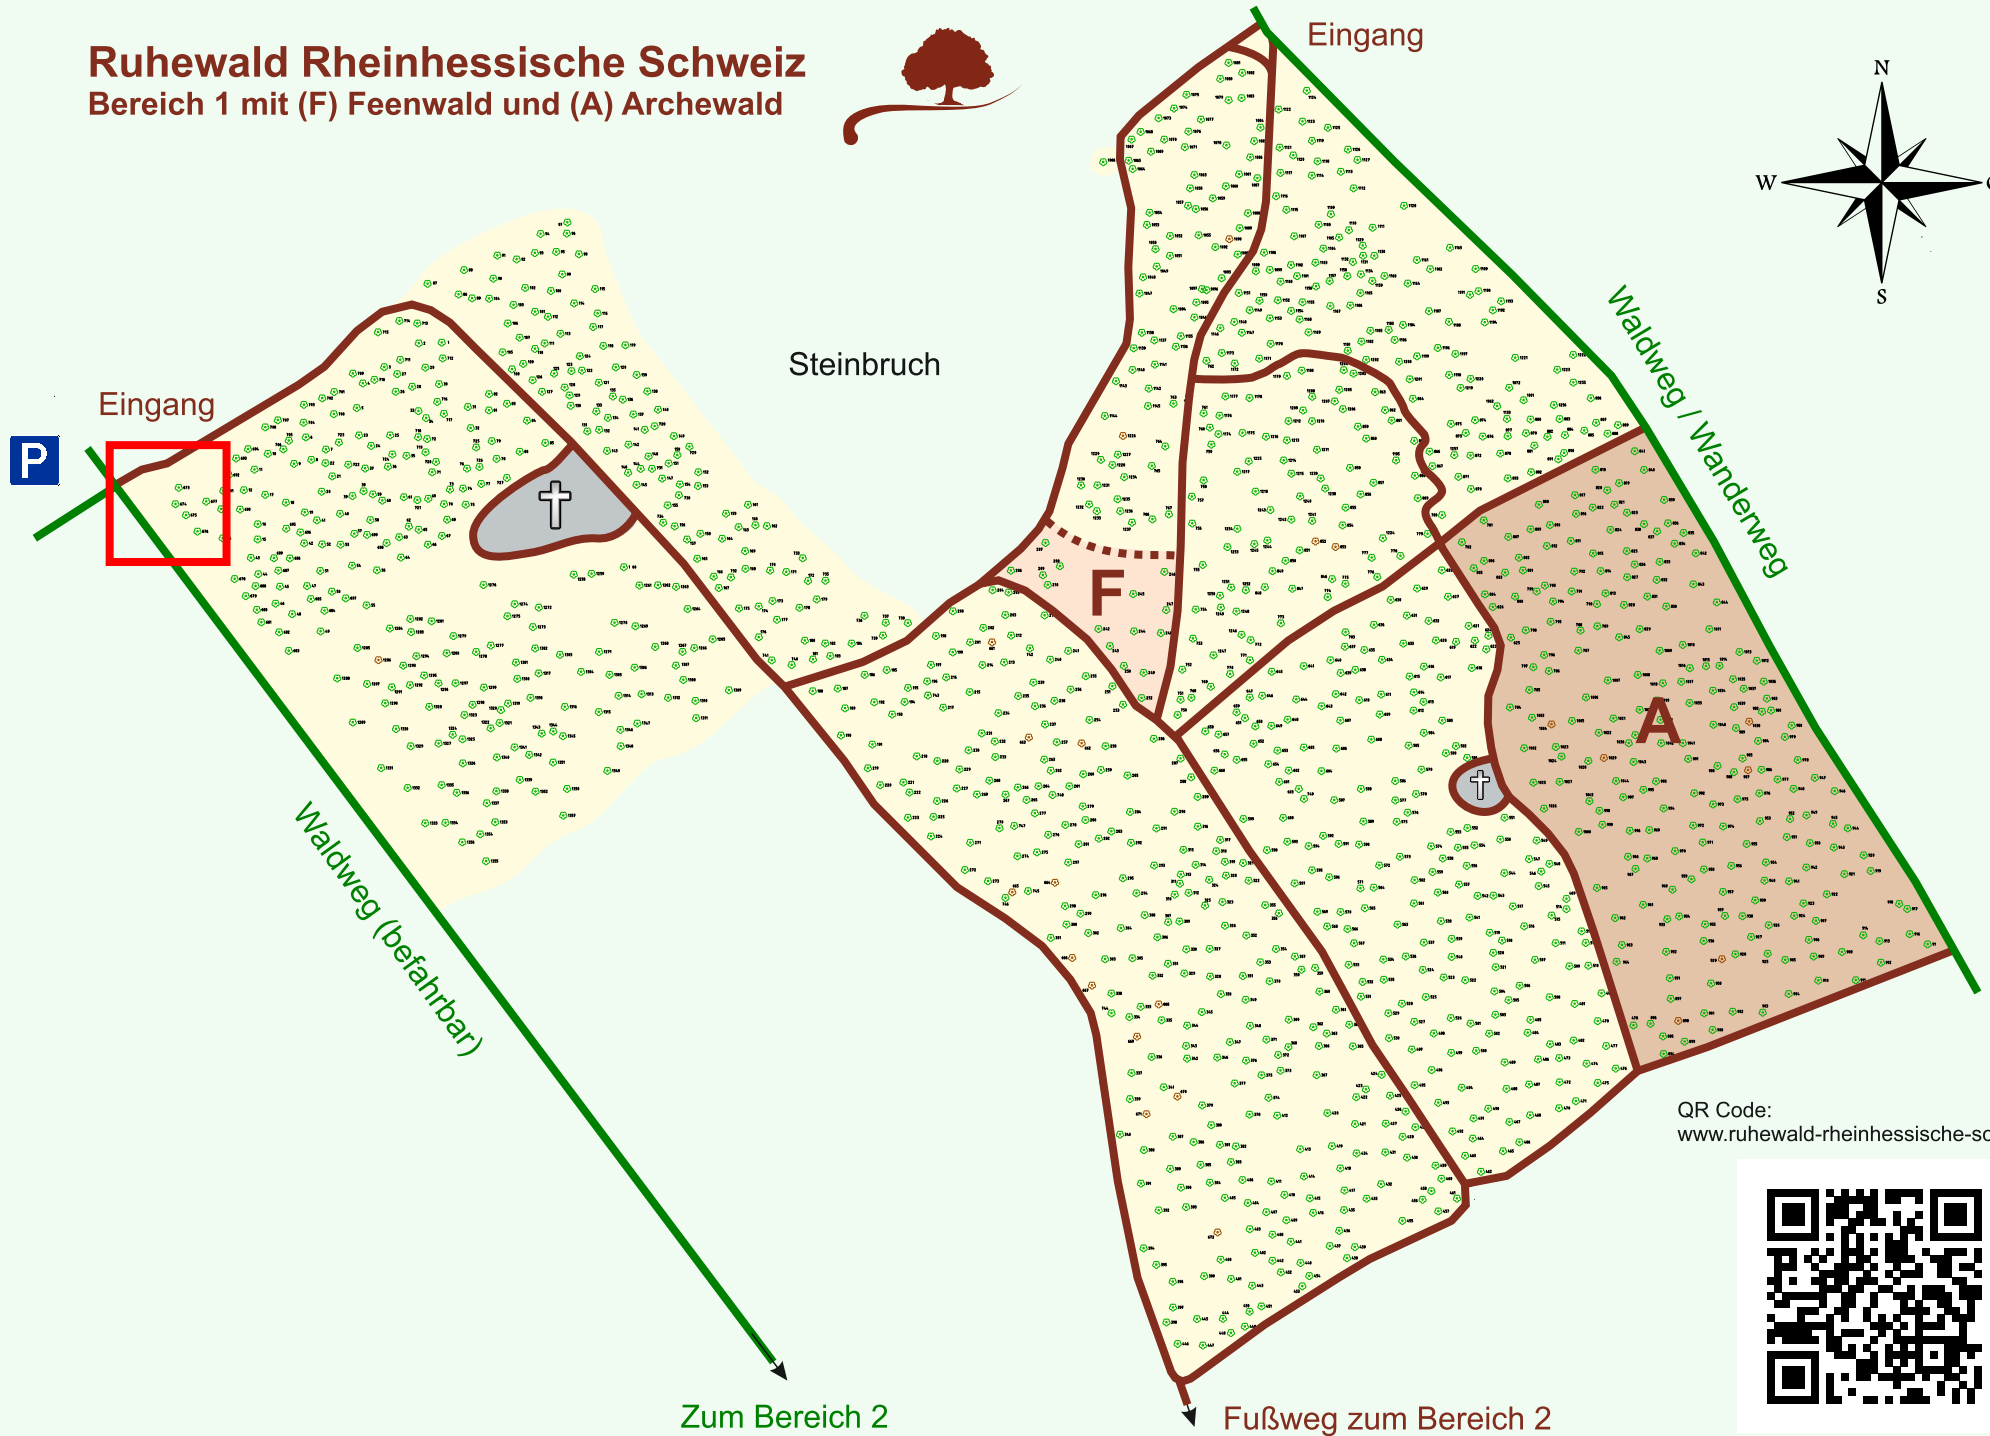

Ruhewald Rhein Hessische Schweiz

Bereich 1 mit (F) Feenwald und (A) Archewald

QR Code:
www.ruhewald-rhein Hessische-schweiz.de