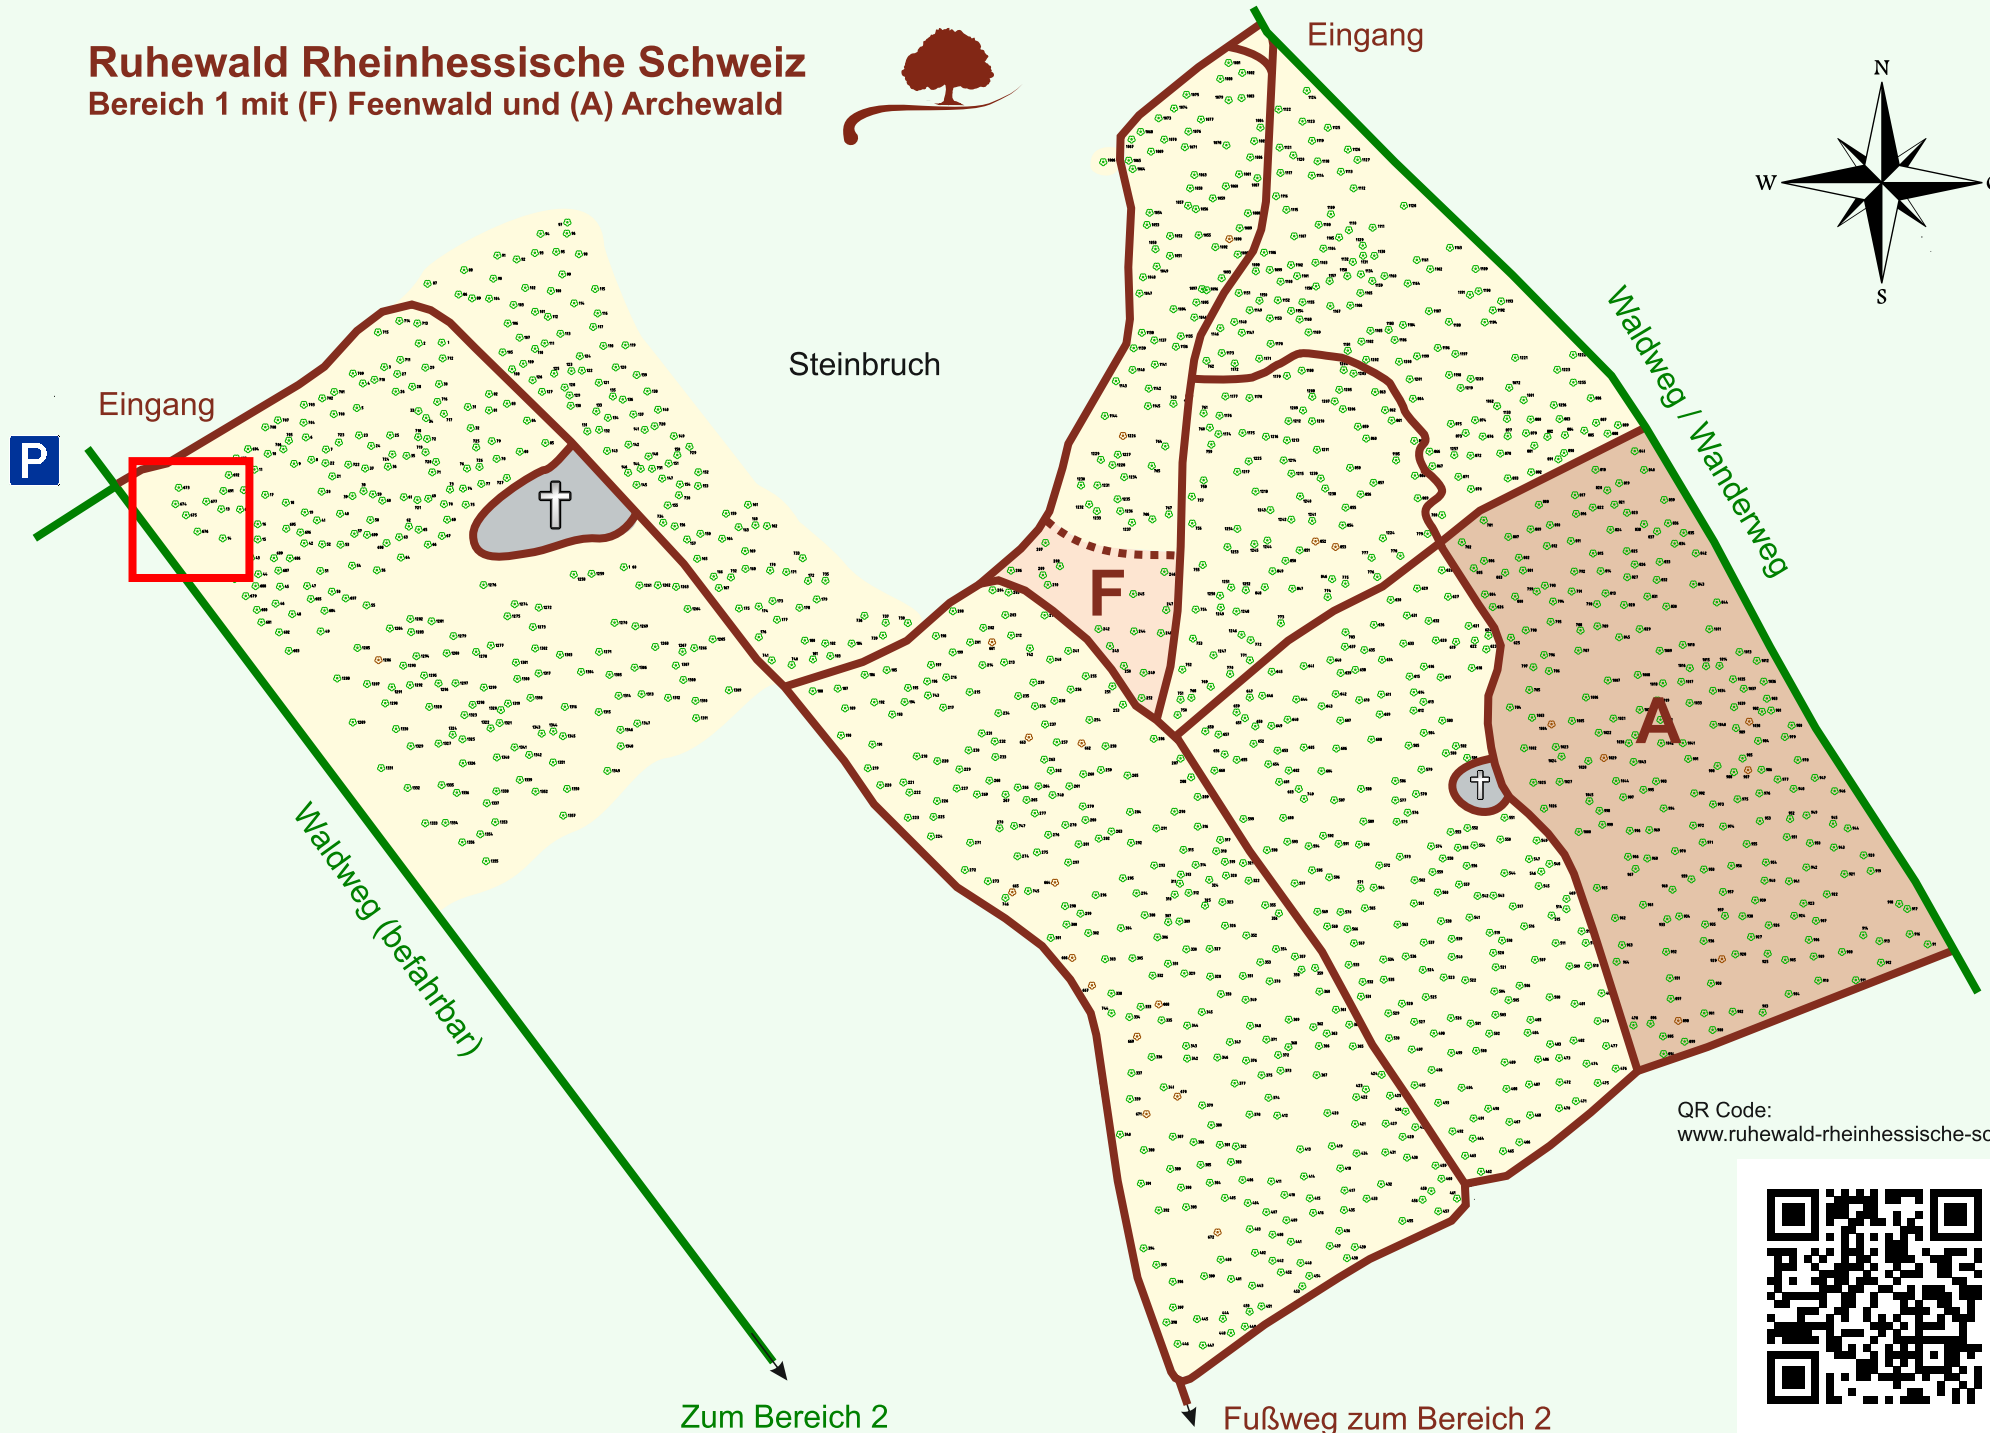

# Ruhewald Rhein Hessische Schweiz

## Bereich 1 mit (F) Feenwald und (A) Archewald

QR Code:  
[www.ruhewald-rhein Hessische-schweiz.de](http://www.ruhewald-rhein Hessische-schweiz.de)