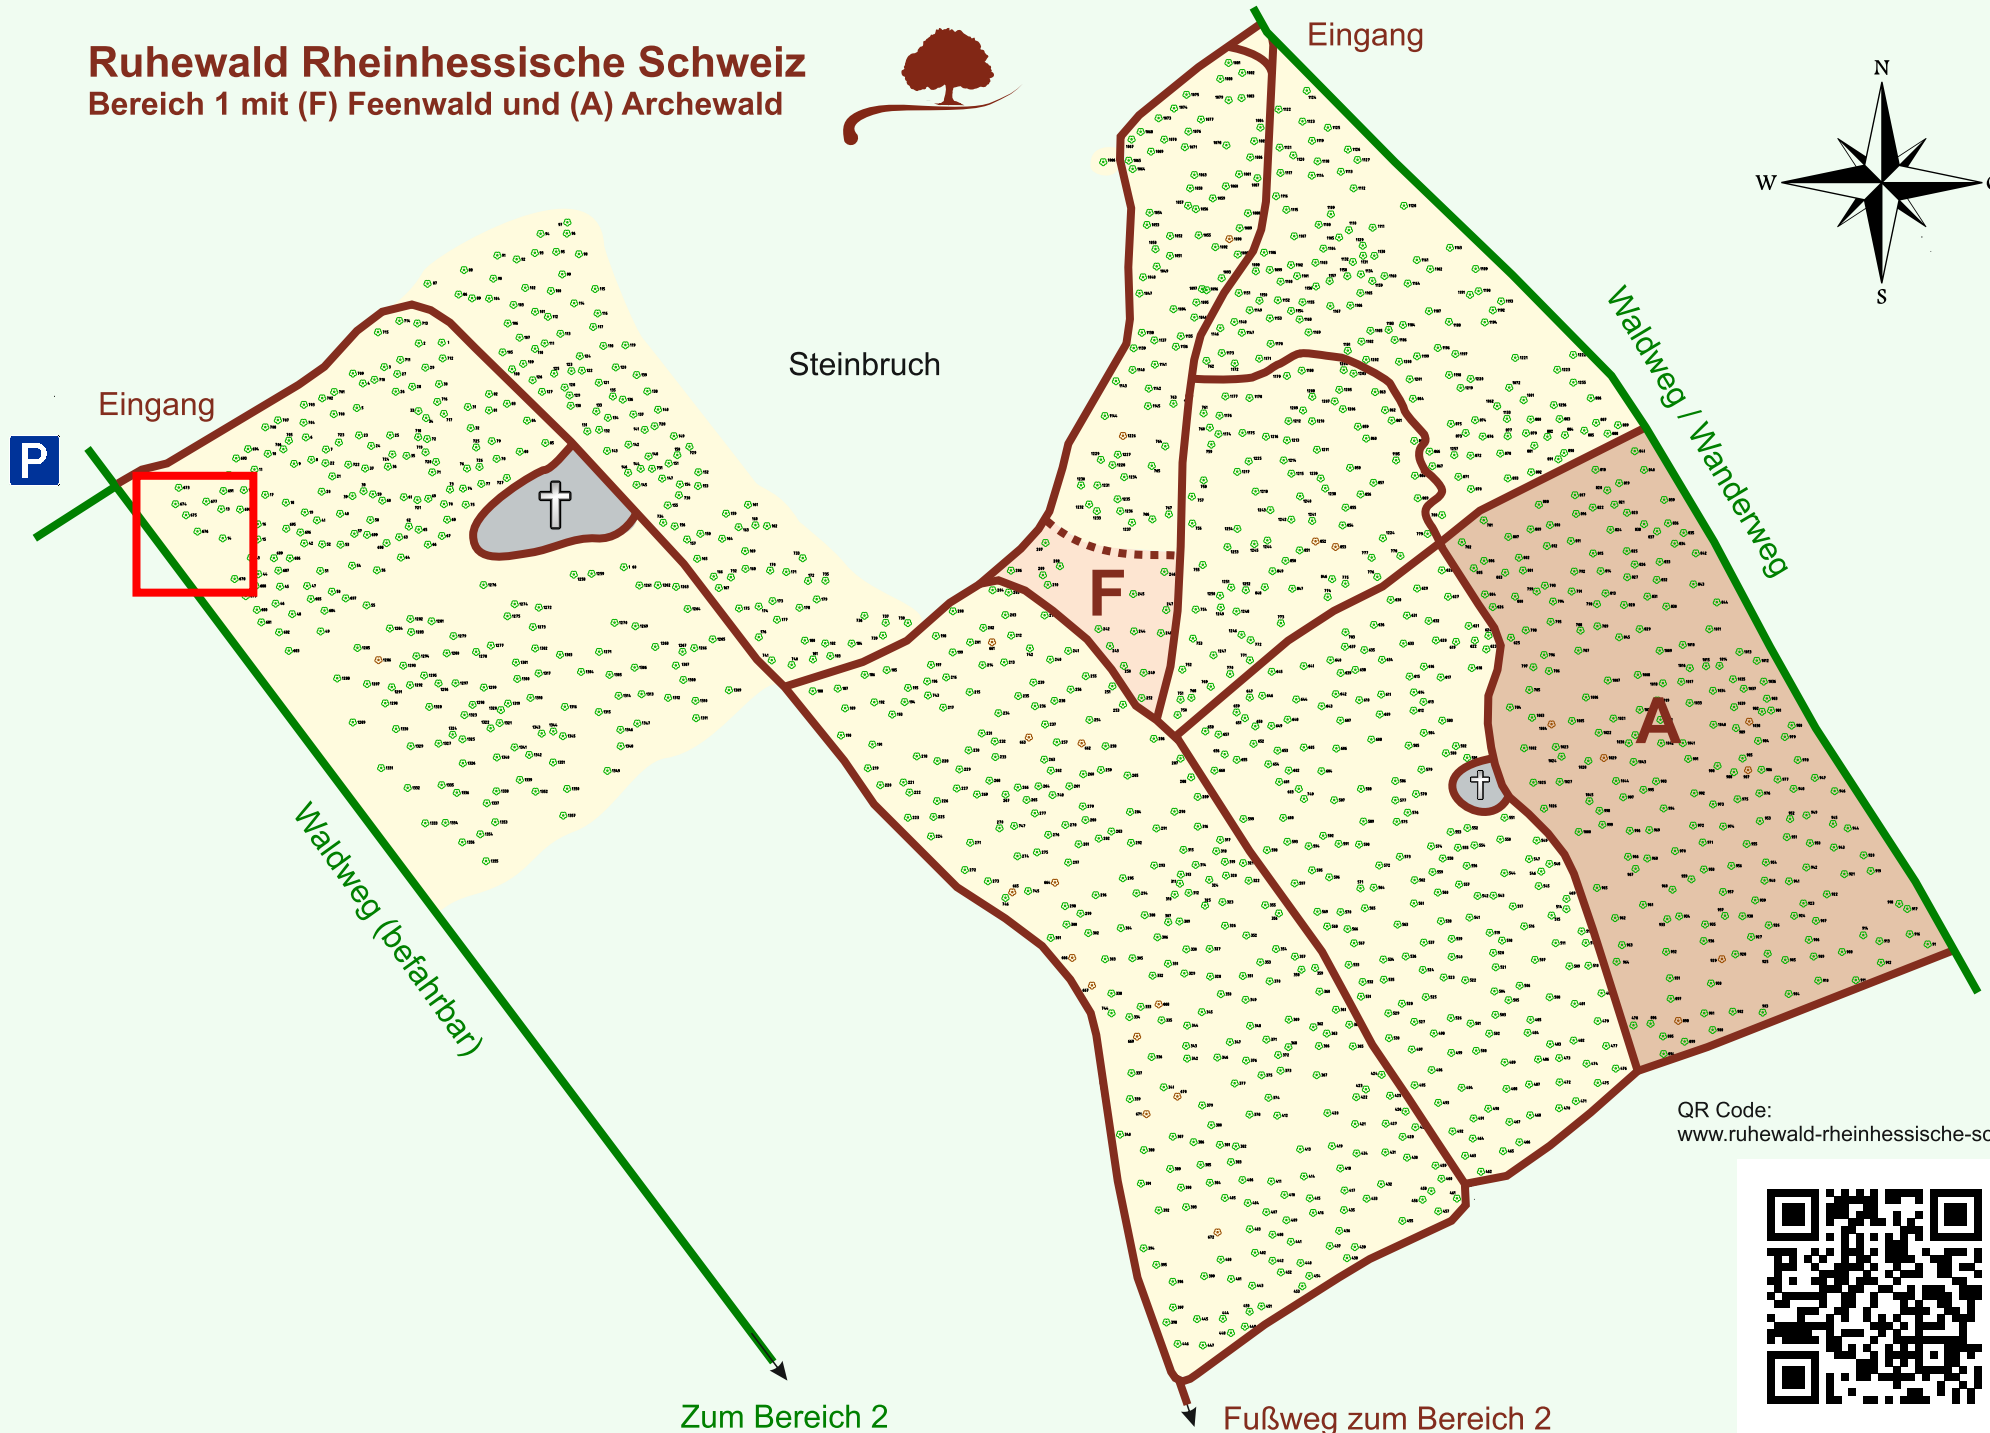

# Ruhewald Rhein Hessische Schweiz

## Bereich 1 mit (F) Feenwald und (A) Archewald

QR Code:  
[www.ruhewald-rhein Hessische-schweiz.de](http://www.ruhewald-rhein Hessische-schweiz.de)