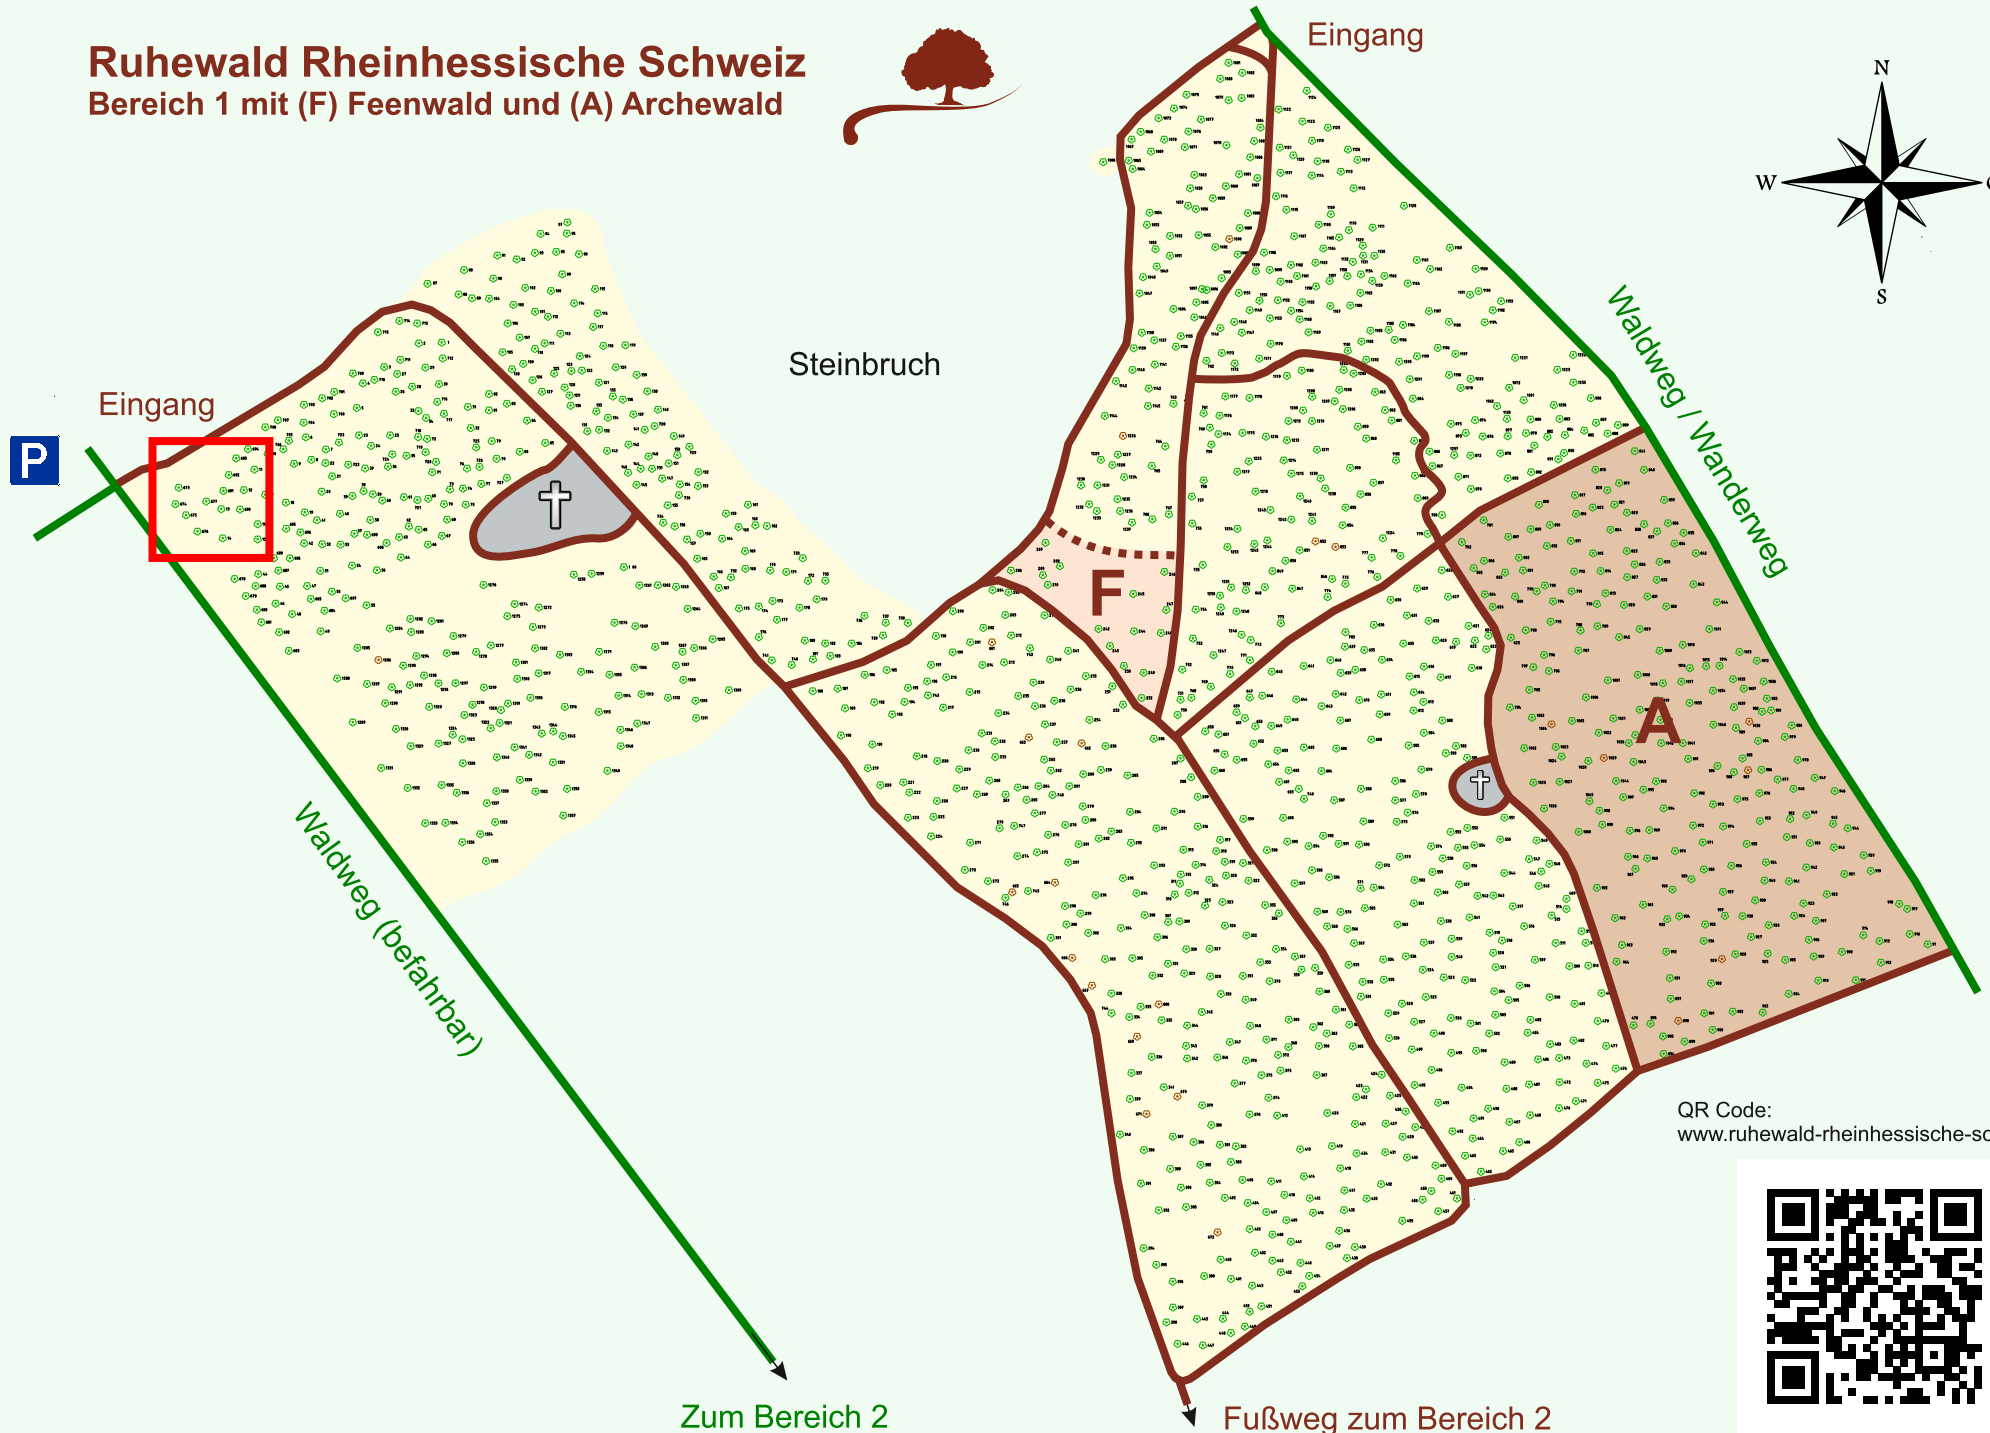

Ruhewald Rhein Hessische Schweiz

Bereich 1 mit (F) Feenwald und (A) Archewald

QR Code:
www.ruhewald-rhein Hessische-schweiz.de