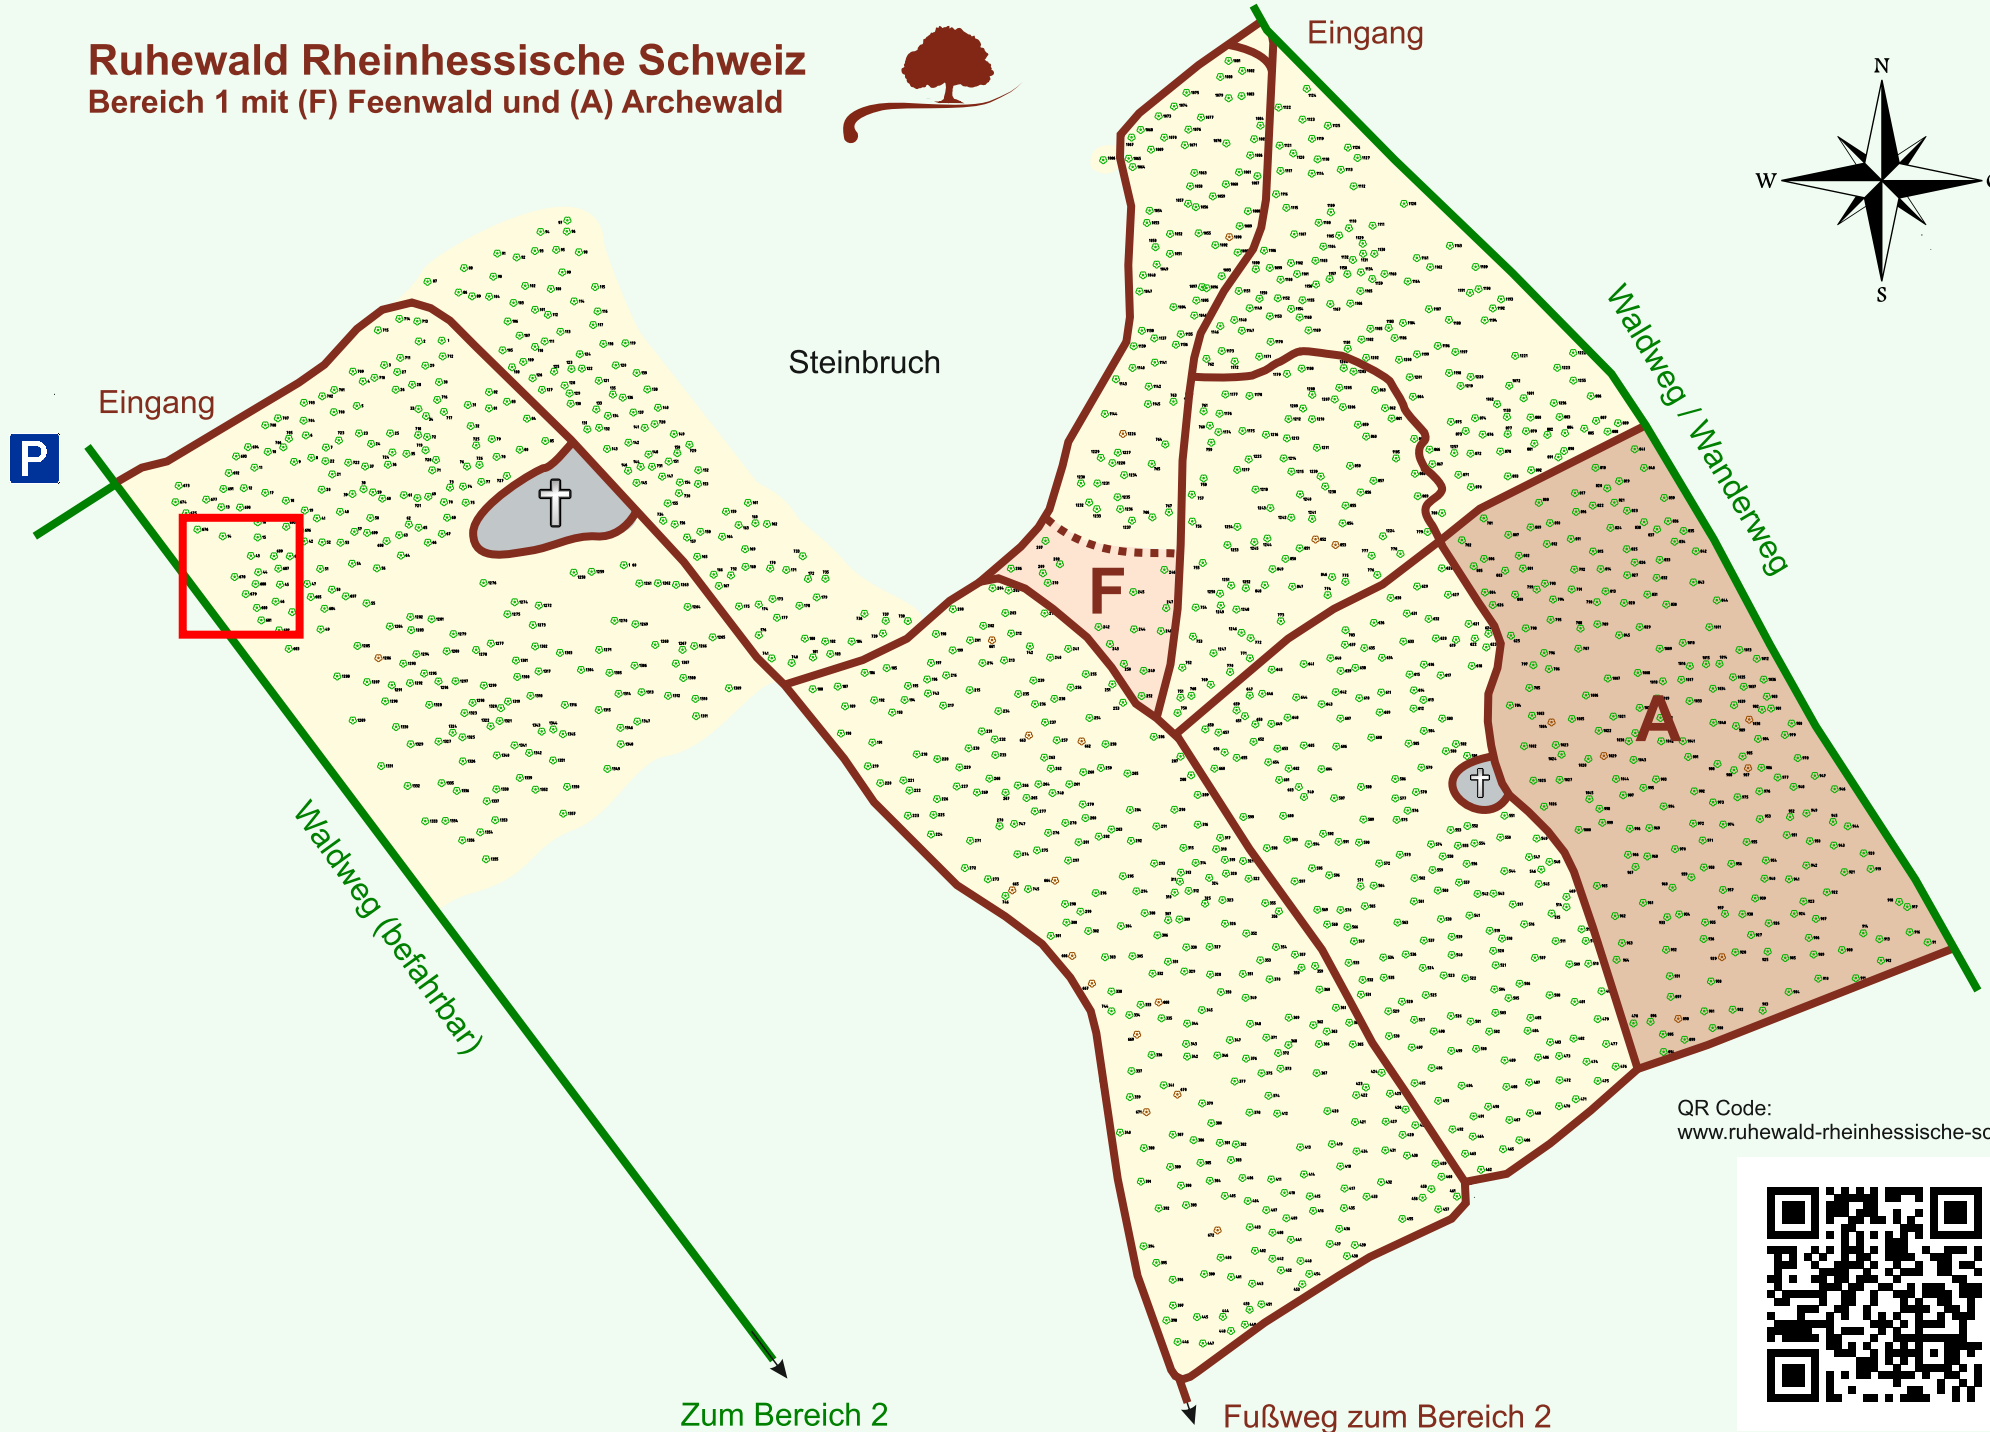

Ruhewald Rhein Hessische Schweiz

Bereich 1 mit (F) Feenwald und (A) Archewald

QR Code:
www.ruhewald-rhein Hessische-schweiz.de