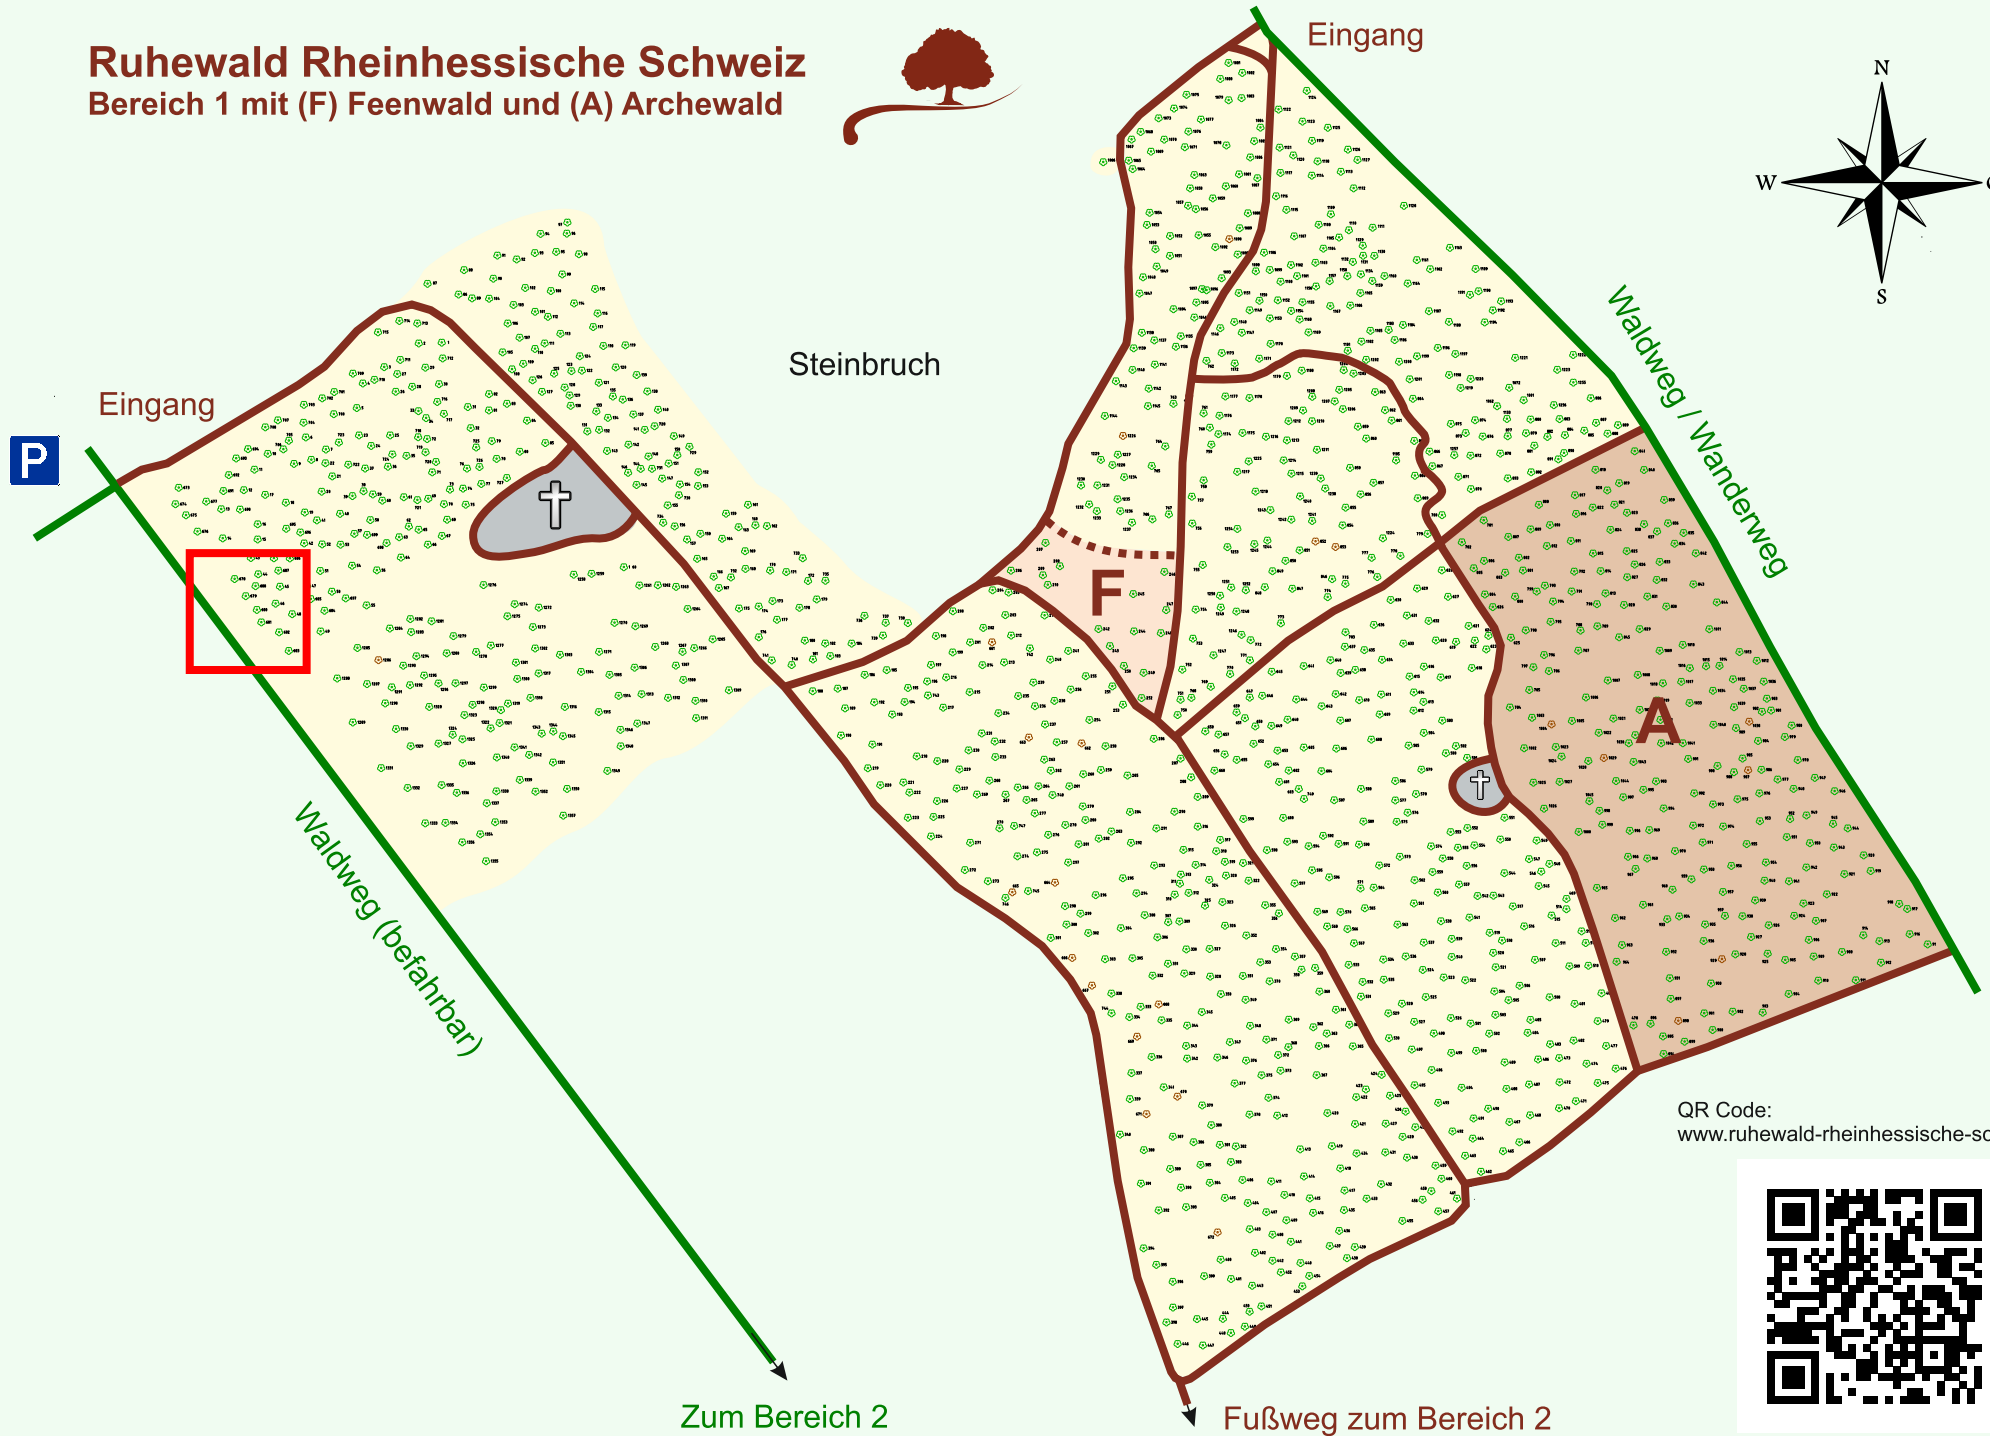

Ruhewald Rhein Hessische Schweiz

Bereich 1 mit (F) Feenwald und (A) Archewald

QR Code:
www.ruhewald-rhein Hessische-schweiz.de