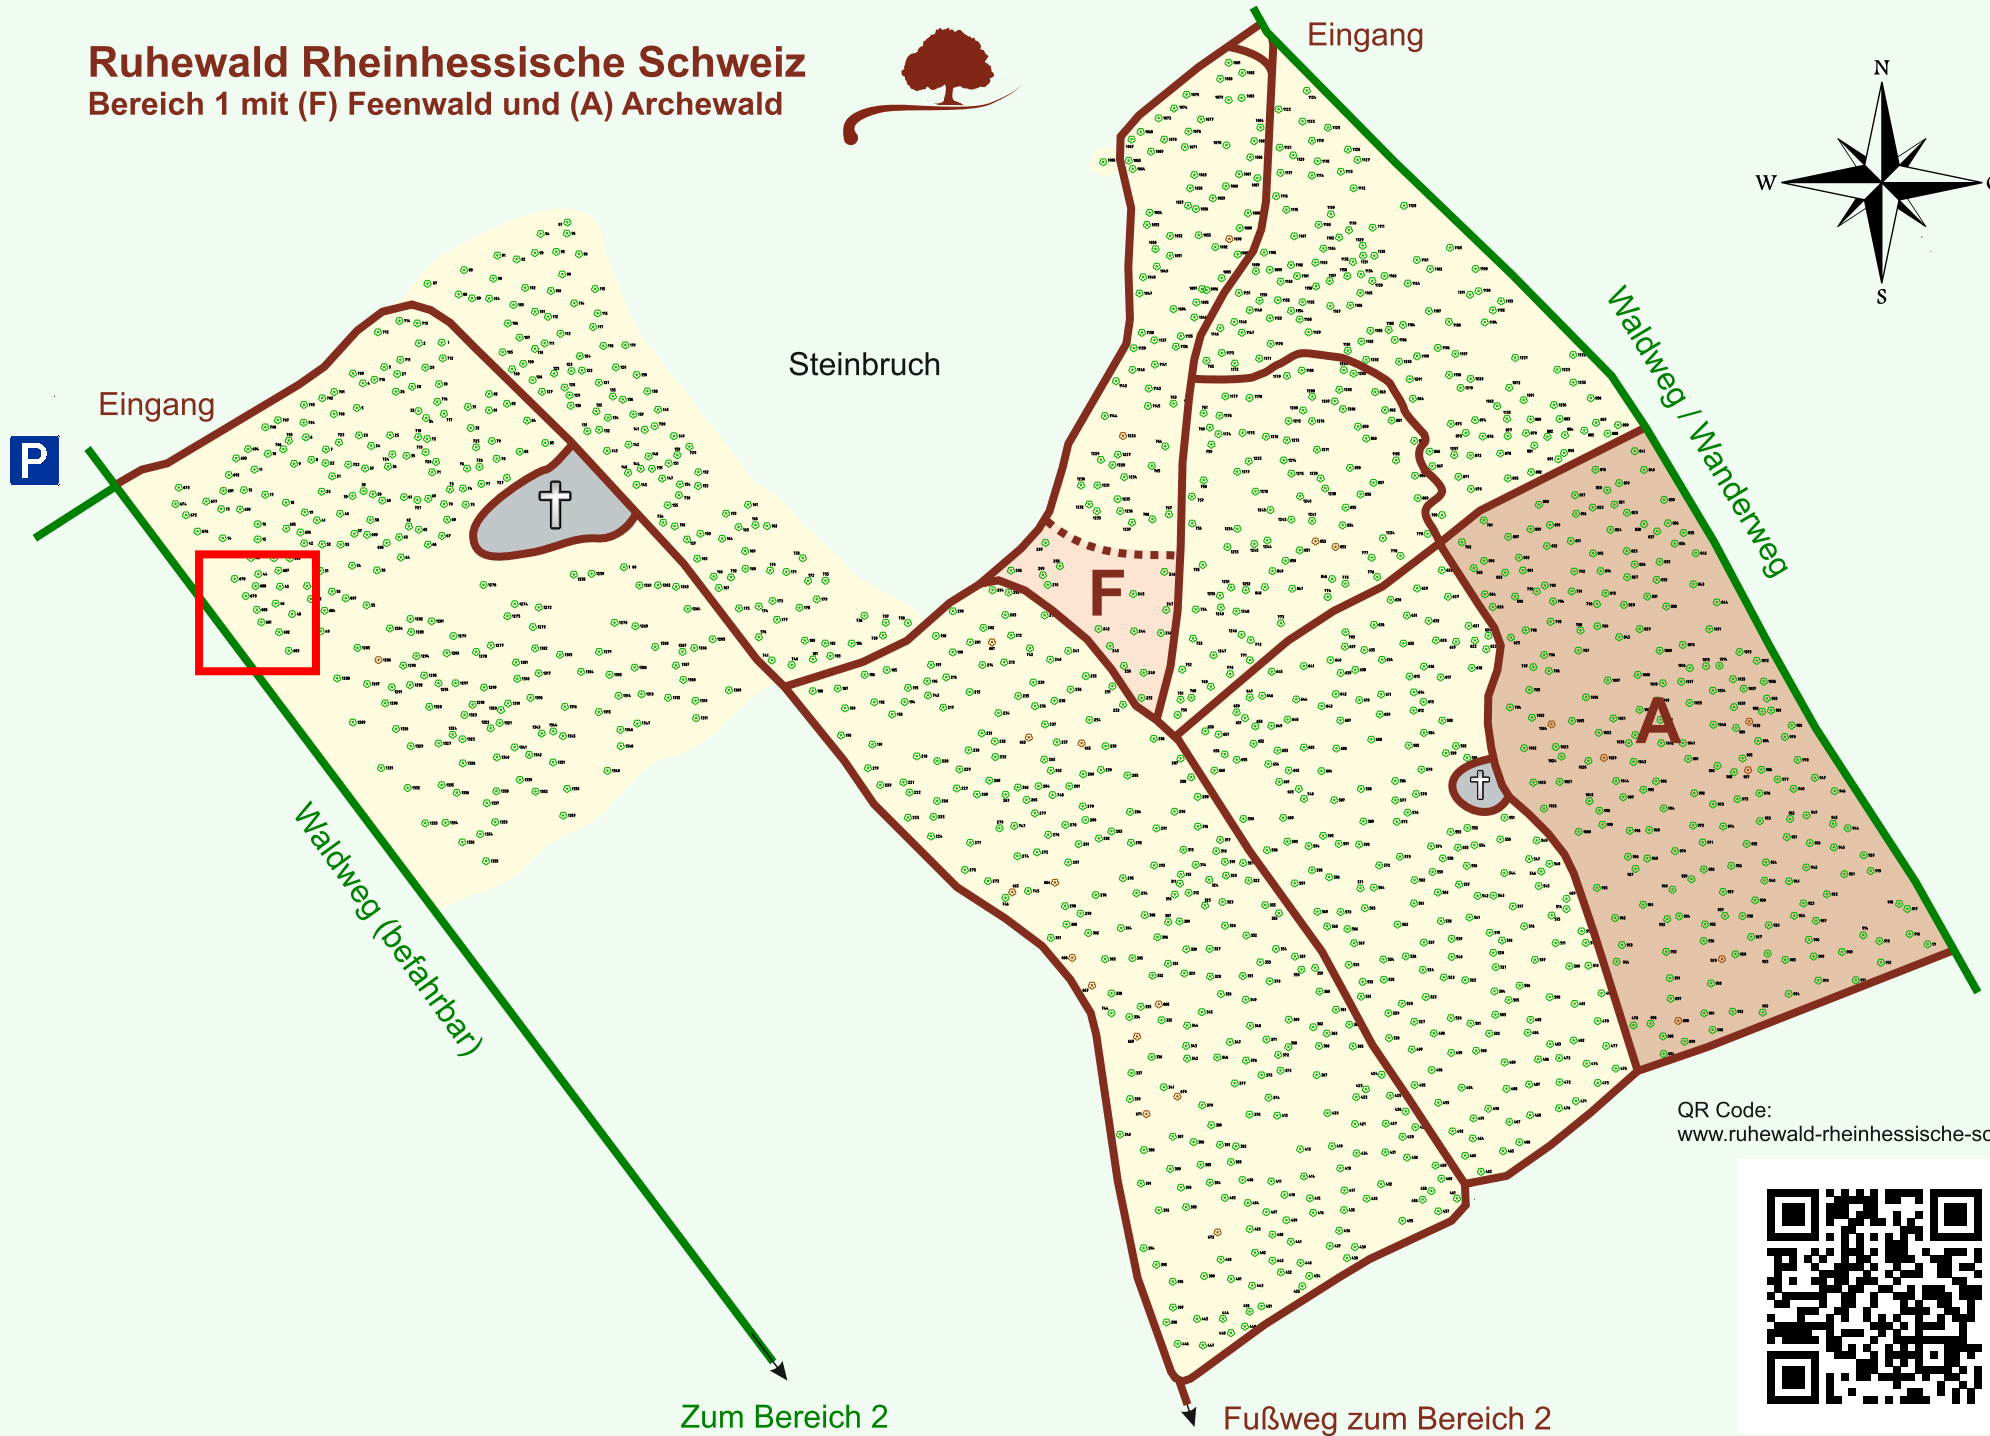

# Ruhewald Rhein Hessische Schweiz

## Bereich 1 mit (F) Feenwald und (A) Archewald

QR Code:  
[www.ruhewald-rhein Hessische-schweiz.de](http://www.ruhewald-rhein Hessische-schweiz.de)