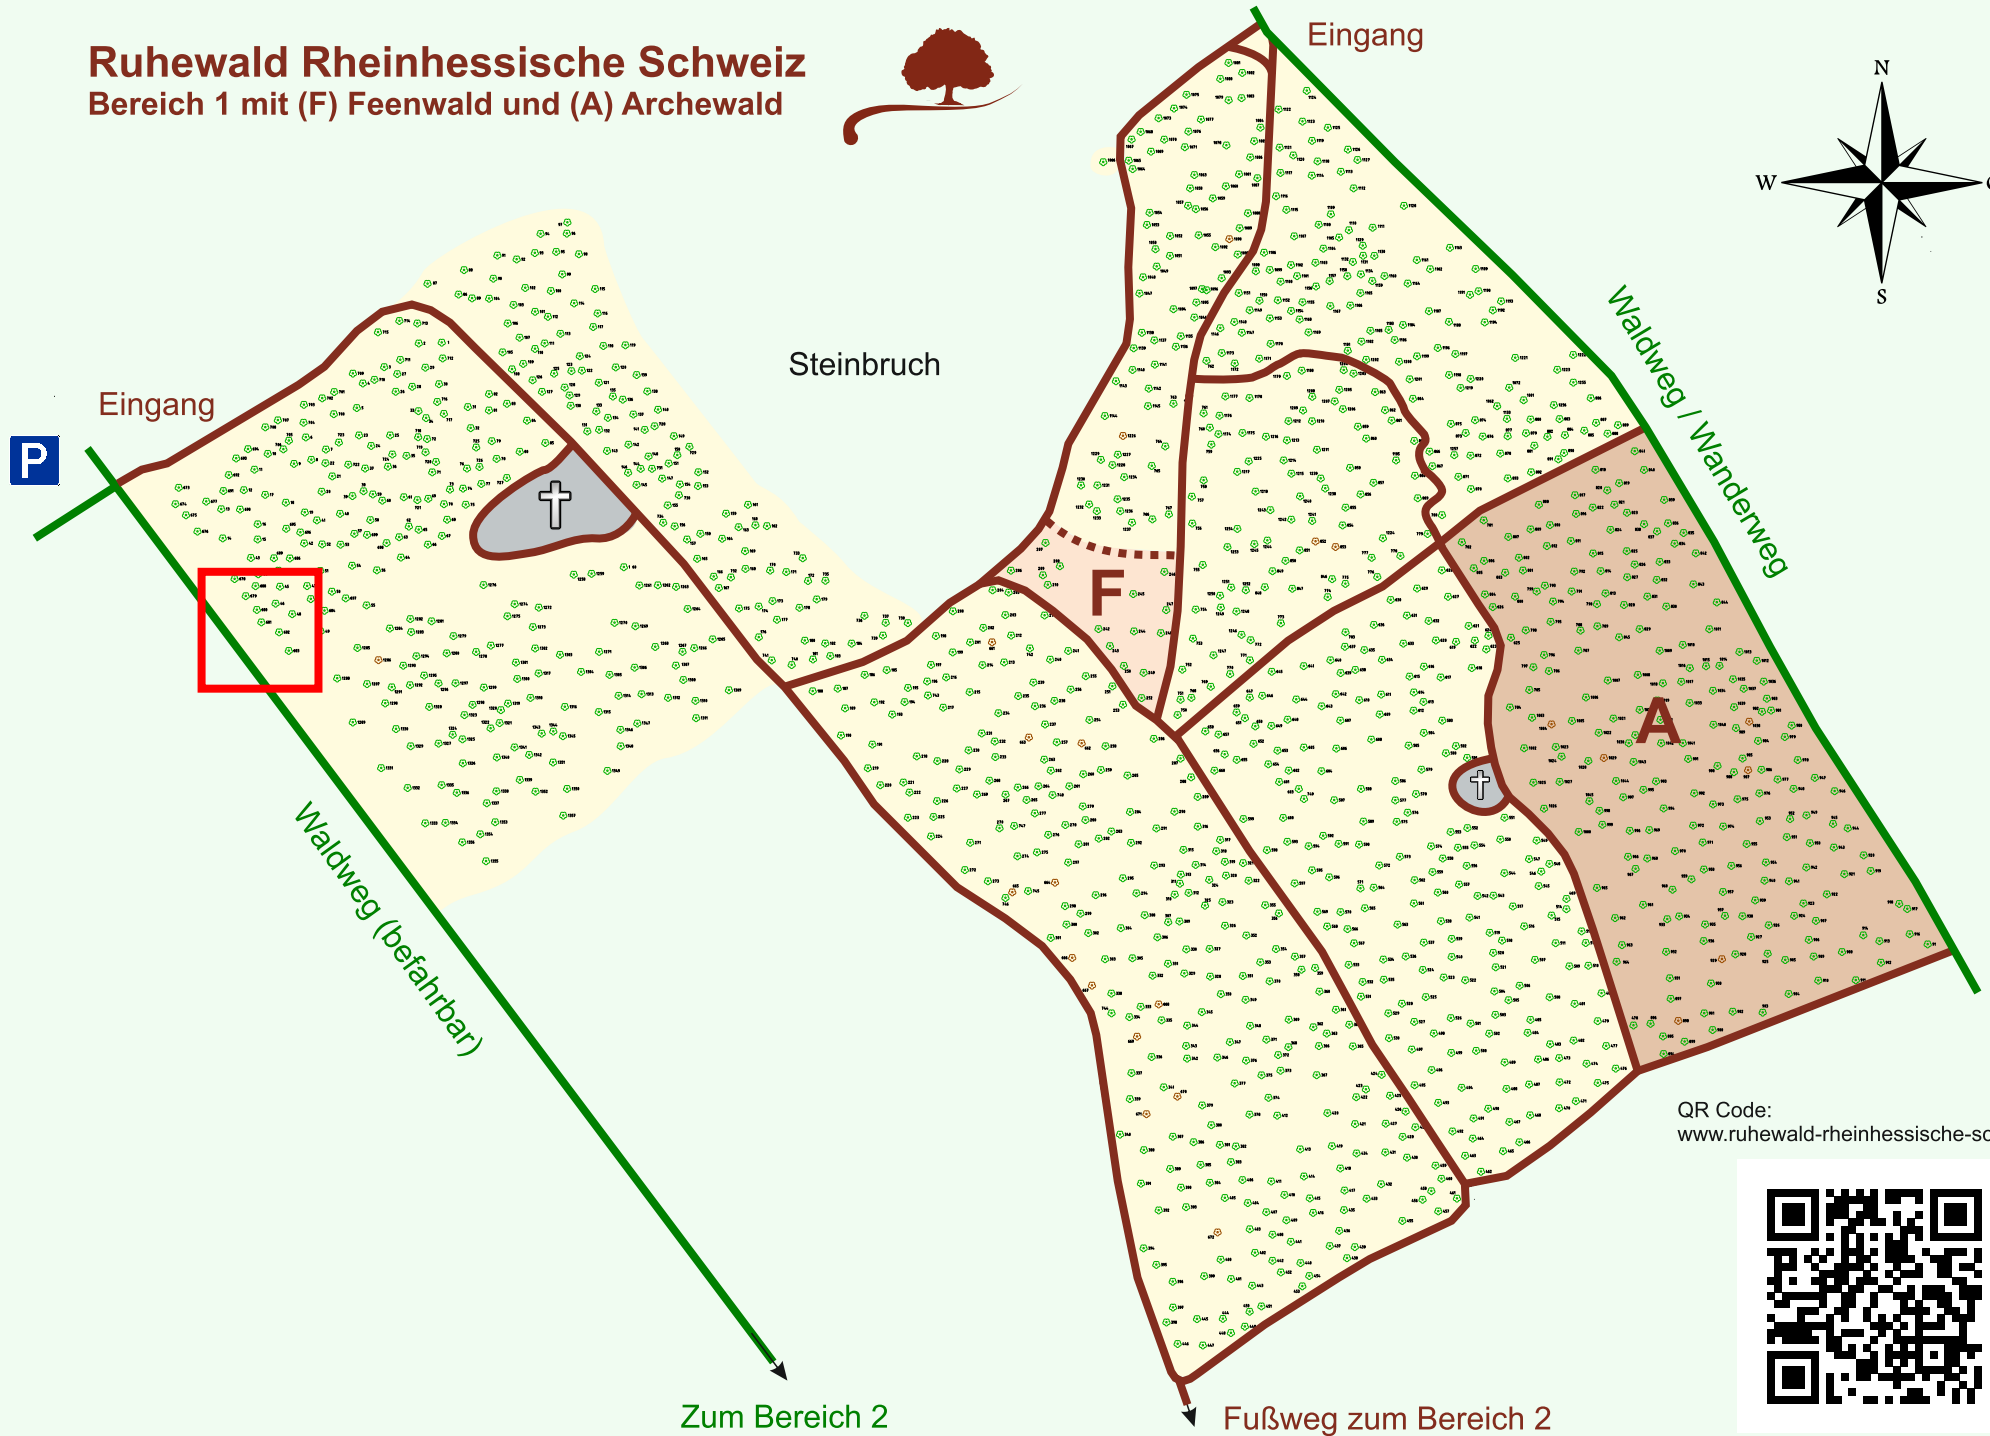

Ruhewald Rhein Hessische Schweiz

Bereich 1 mit (F) Feenwald und (A) Archewald

QR Code:
www.ruhewald-rhein Hessische-schweiz.de