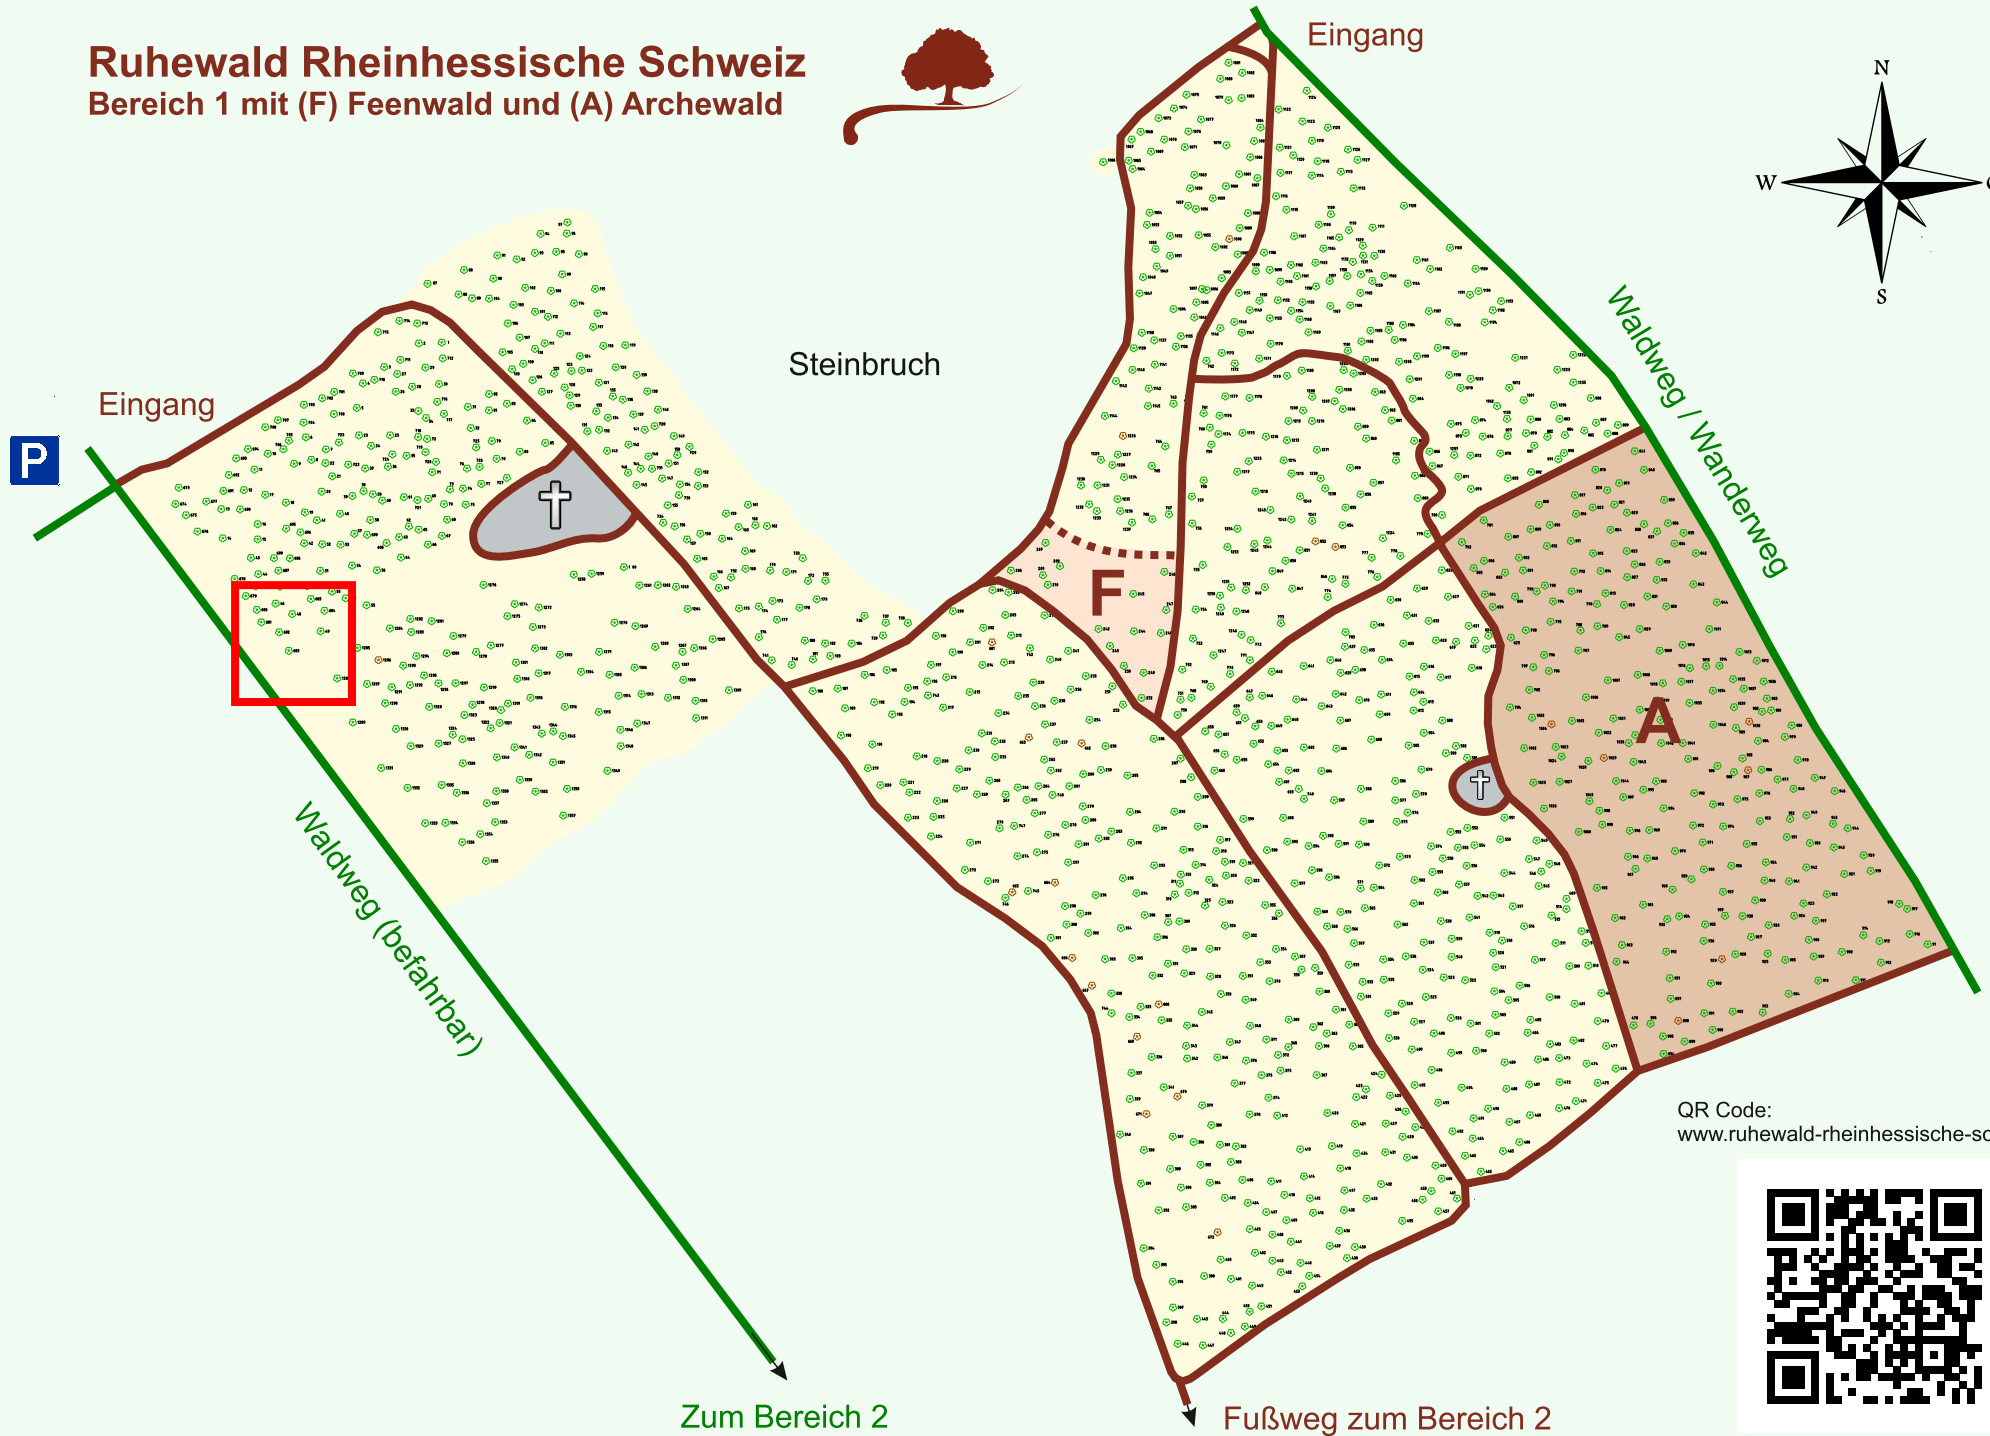

Ruhewald Rhein Hessische Schweiz

Bereich 1 mit (F) Feenwald und (A) Archewald

QR Code:
www.ruhewald-rhein Hessische-schweiz.de

Zum Bereich 2

Fußweg zum Bereich 2