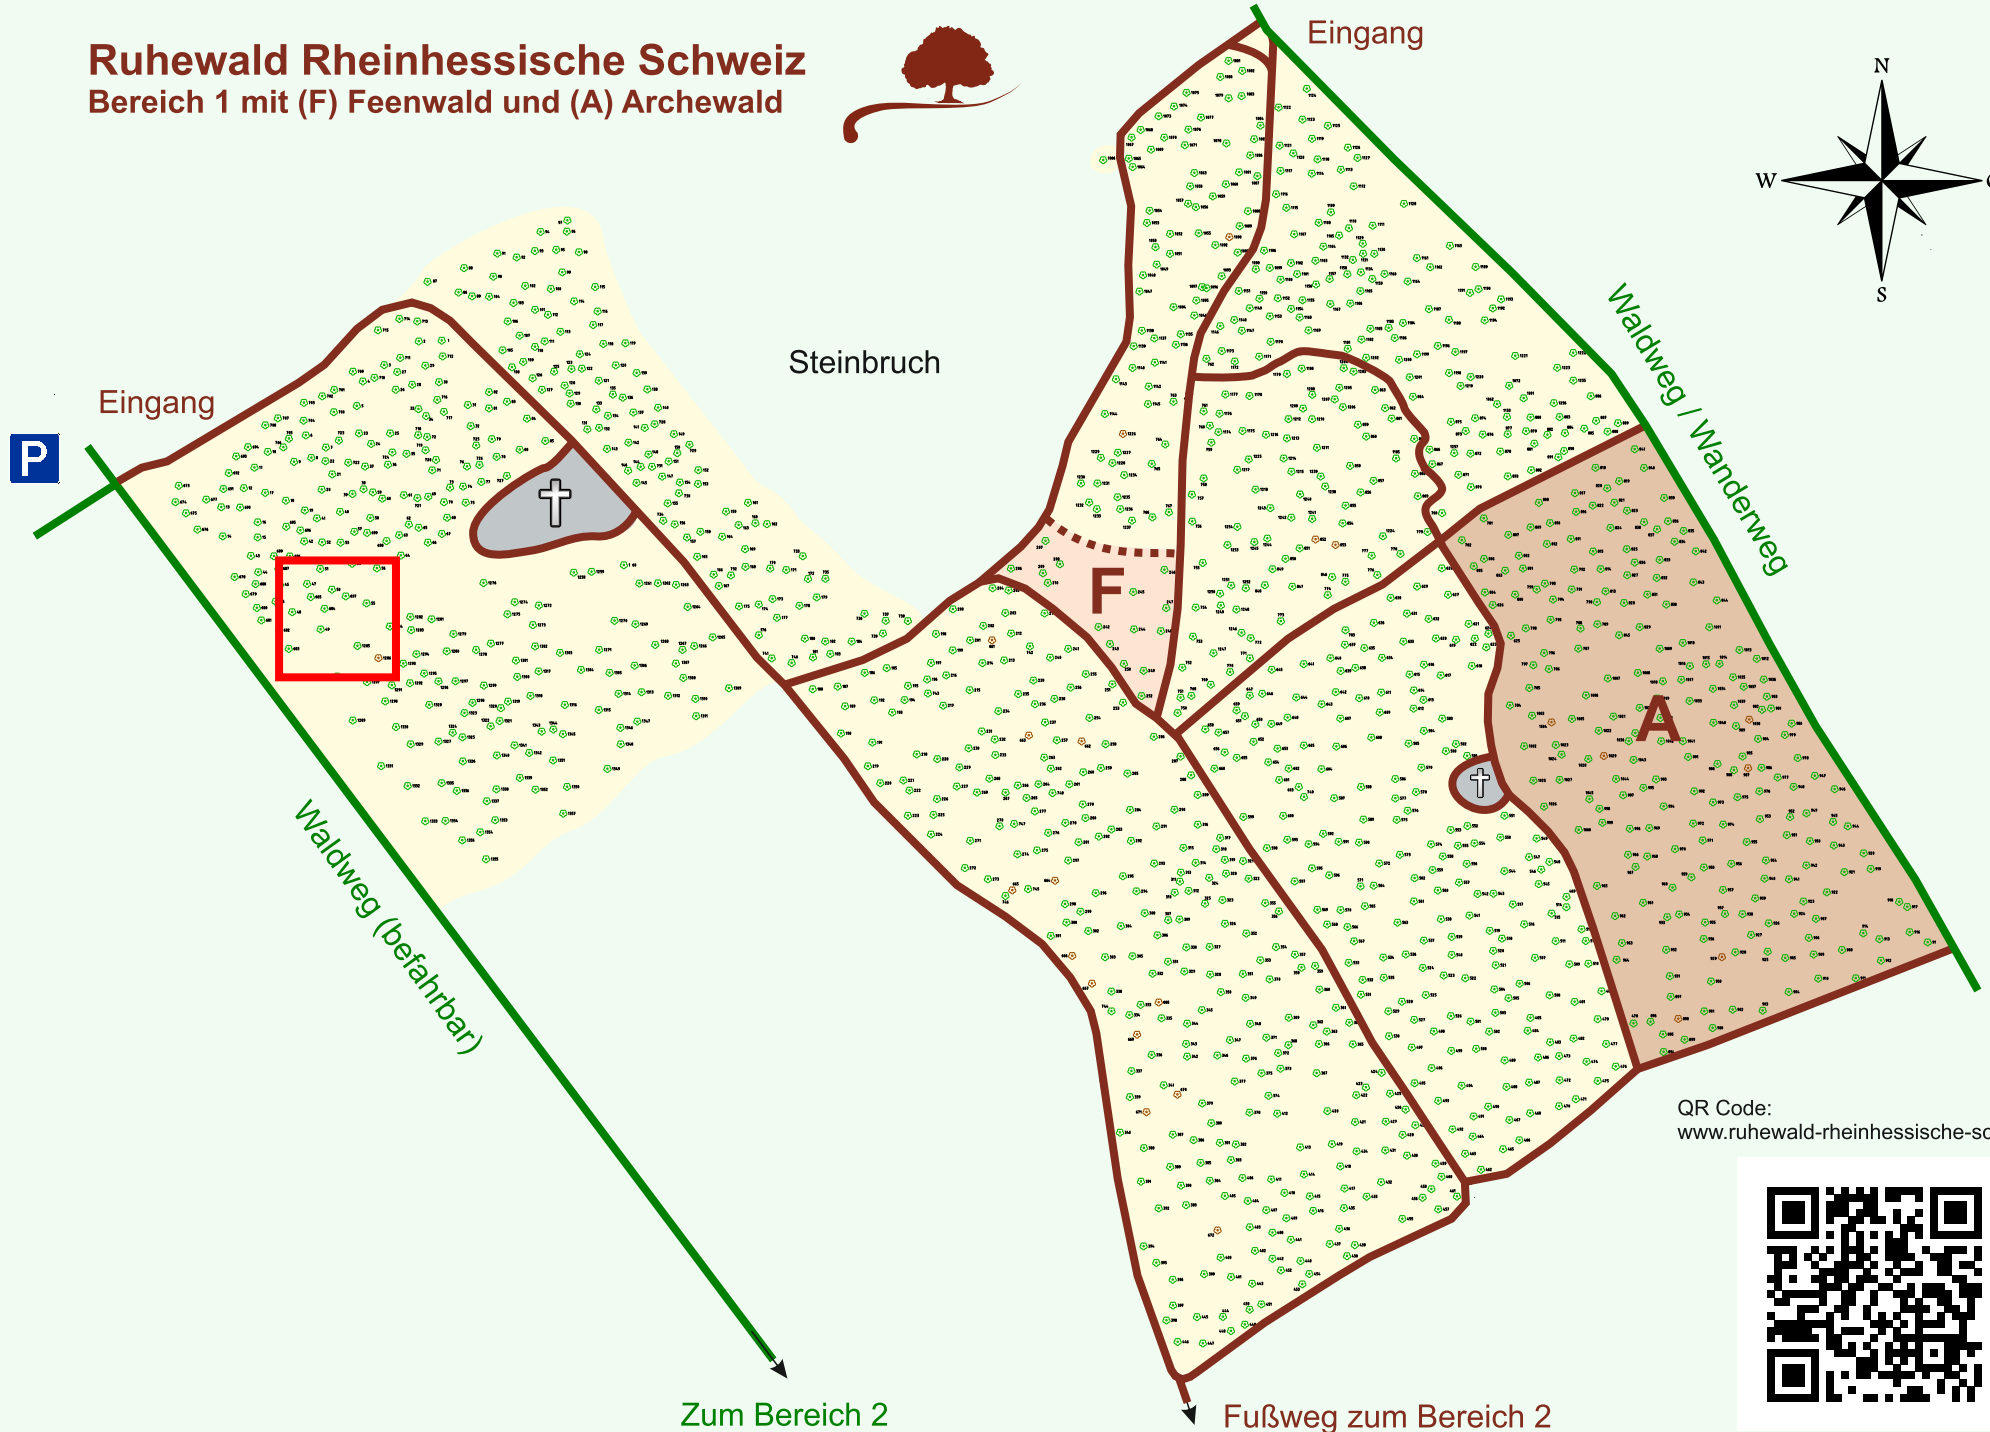

# Ruhewald Rhein Hessische Schweiz

## Bereich 1 mit (F) Feenwald und (A) Archewald

QR Code:  
[www.ruhewald-rhein Hessische-schweiz.de](http://www.ruhewald-rhein Hessische-schweiz.de)