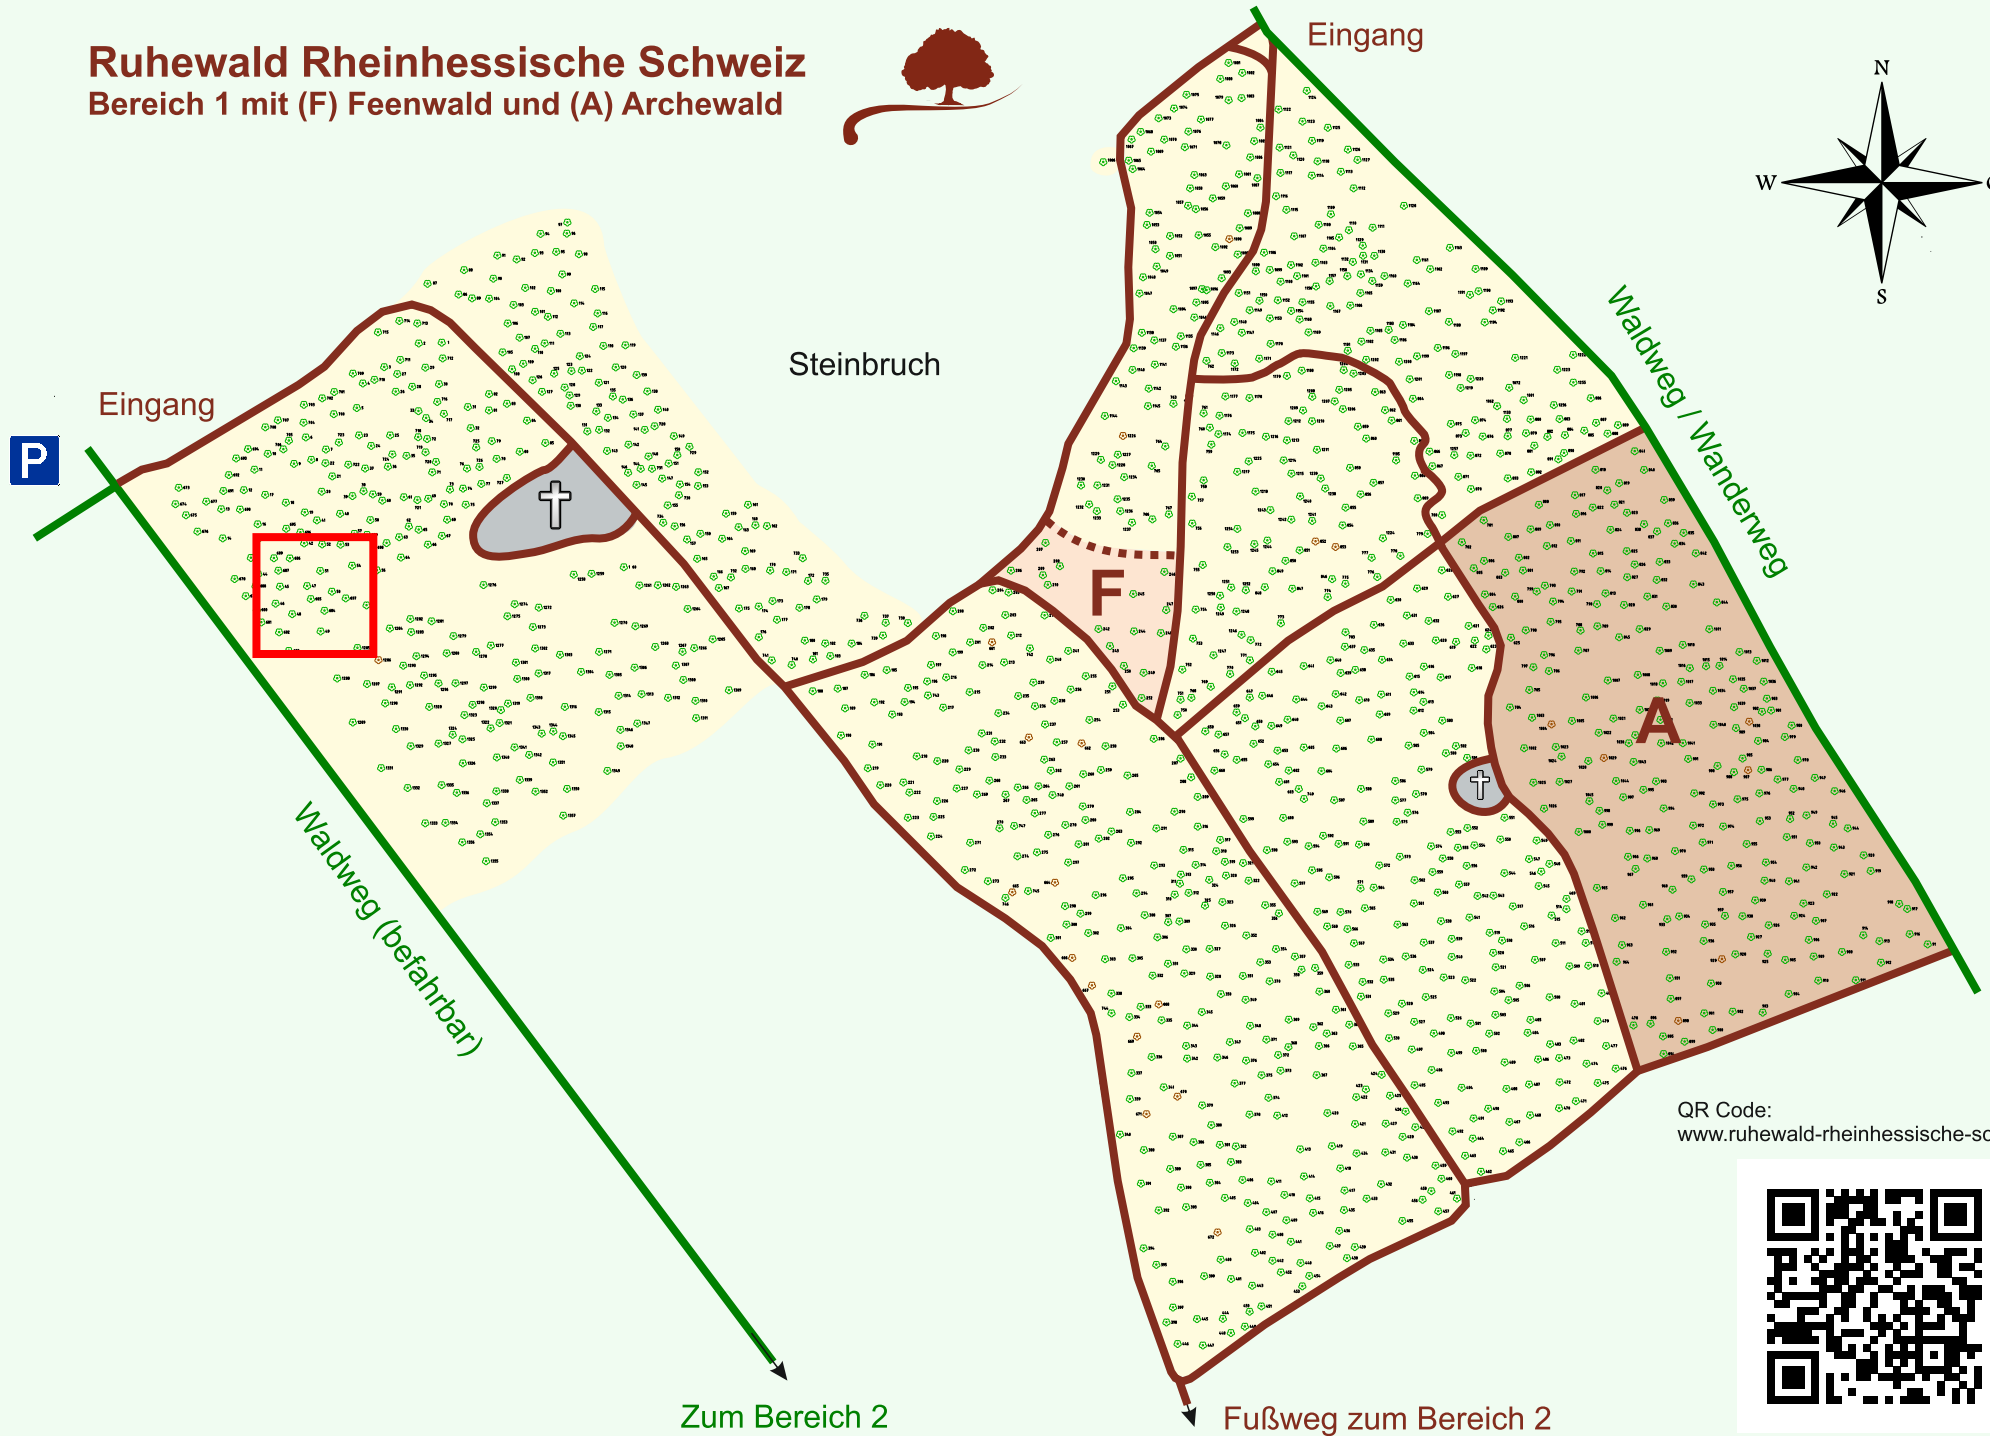

Ruhewald Rhein Hessische Schweiz

Bereich 1 mit (F) Feenwald und (A) Archewald

QR Code:
www.ruhewald-rhein Hessische-schweiz.de

Zum Bereich 2

Fußweg zum Bereich 2