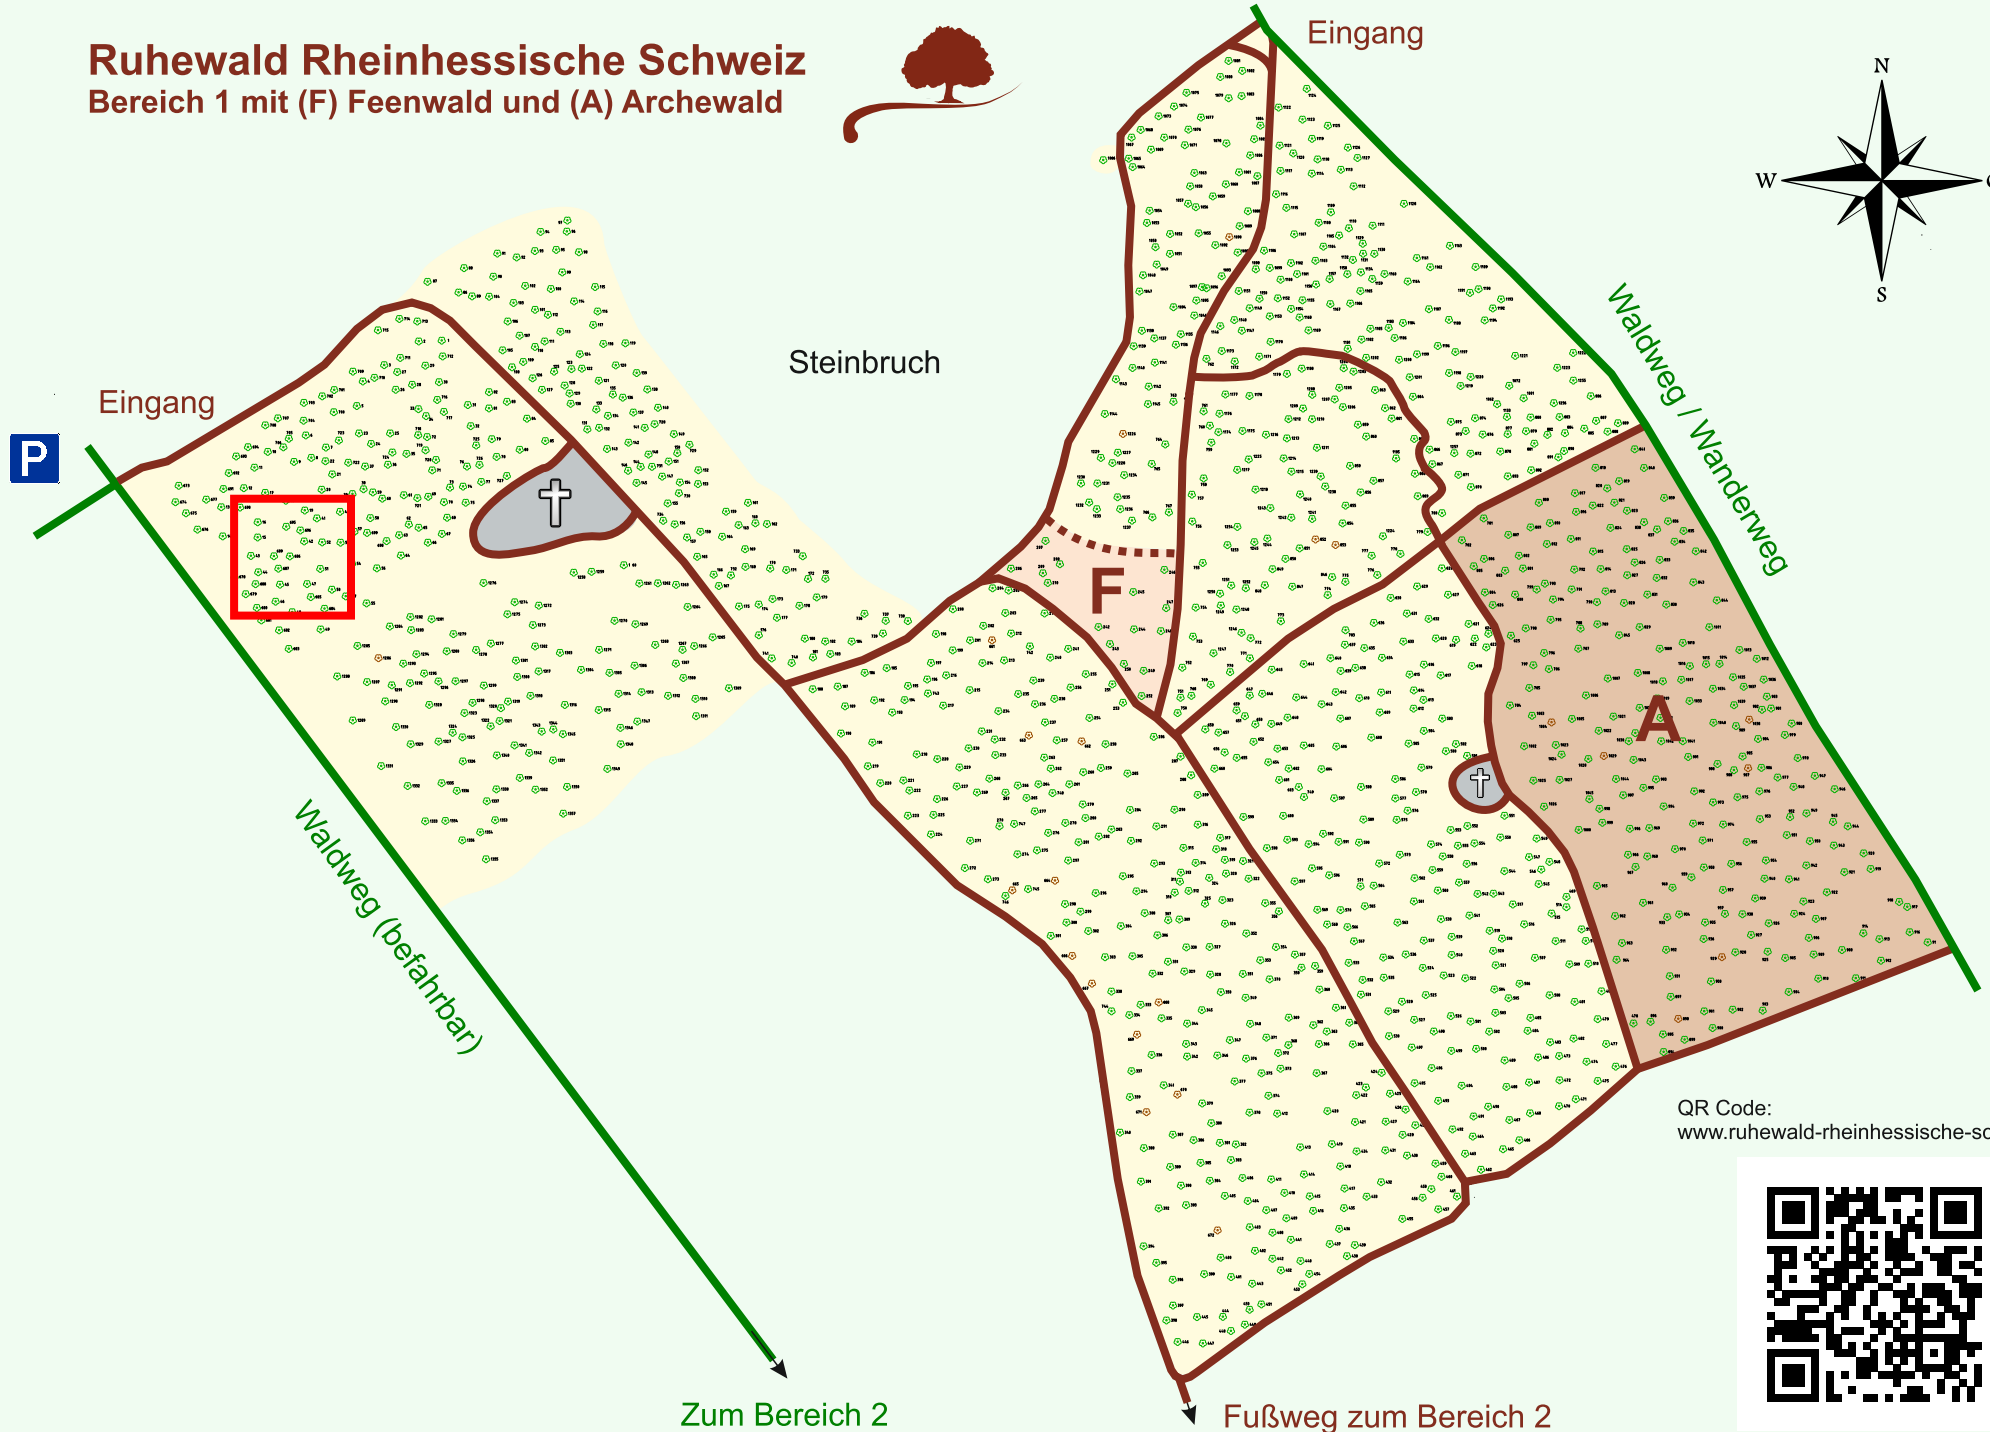

# Ruhewald Rhein Hessische Schweiz

## Bereich 1 mit (F) Feenwald und (A) Archewald

QR Code:  
[www.ruhewald-rhein Hessische-schweiz.de](http://www.ruhewald-rhein Hessische-schweiz.de)

Zum Bereich 2

Fußweg zum Bereich 2