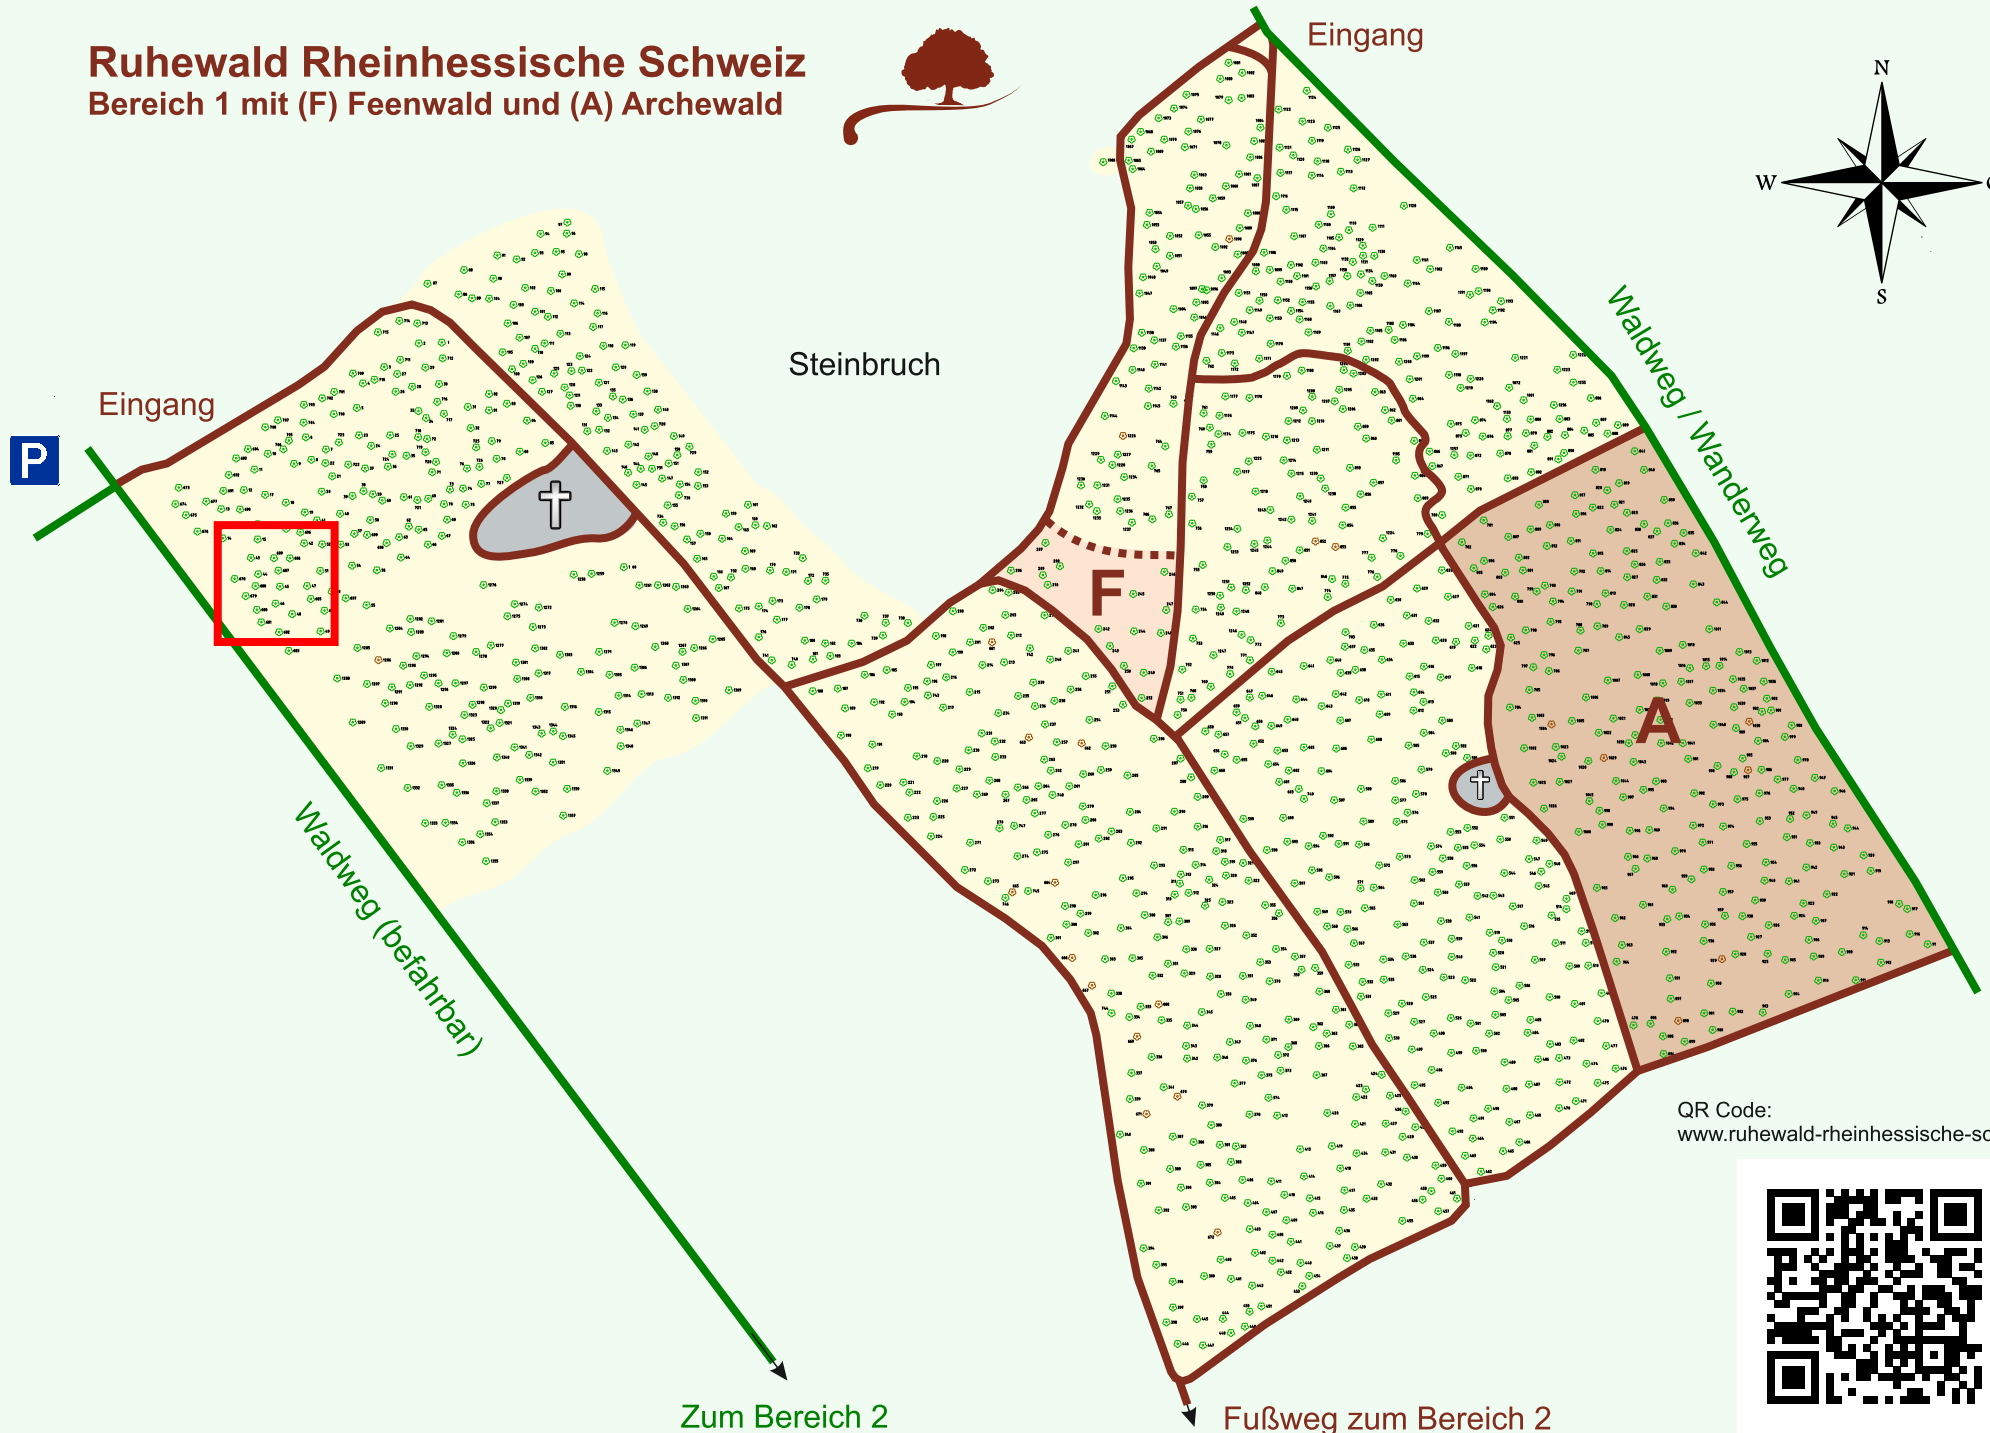

Ruhewald Rhein Hessische Schweiz

Bereich 1 mit (F) Feenwald und (A) Archewald

QR Code:
www.ruhewald-rhein Hessische-schweiz.de