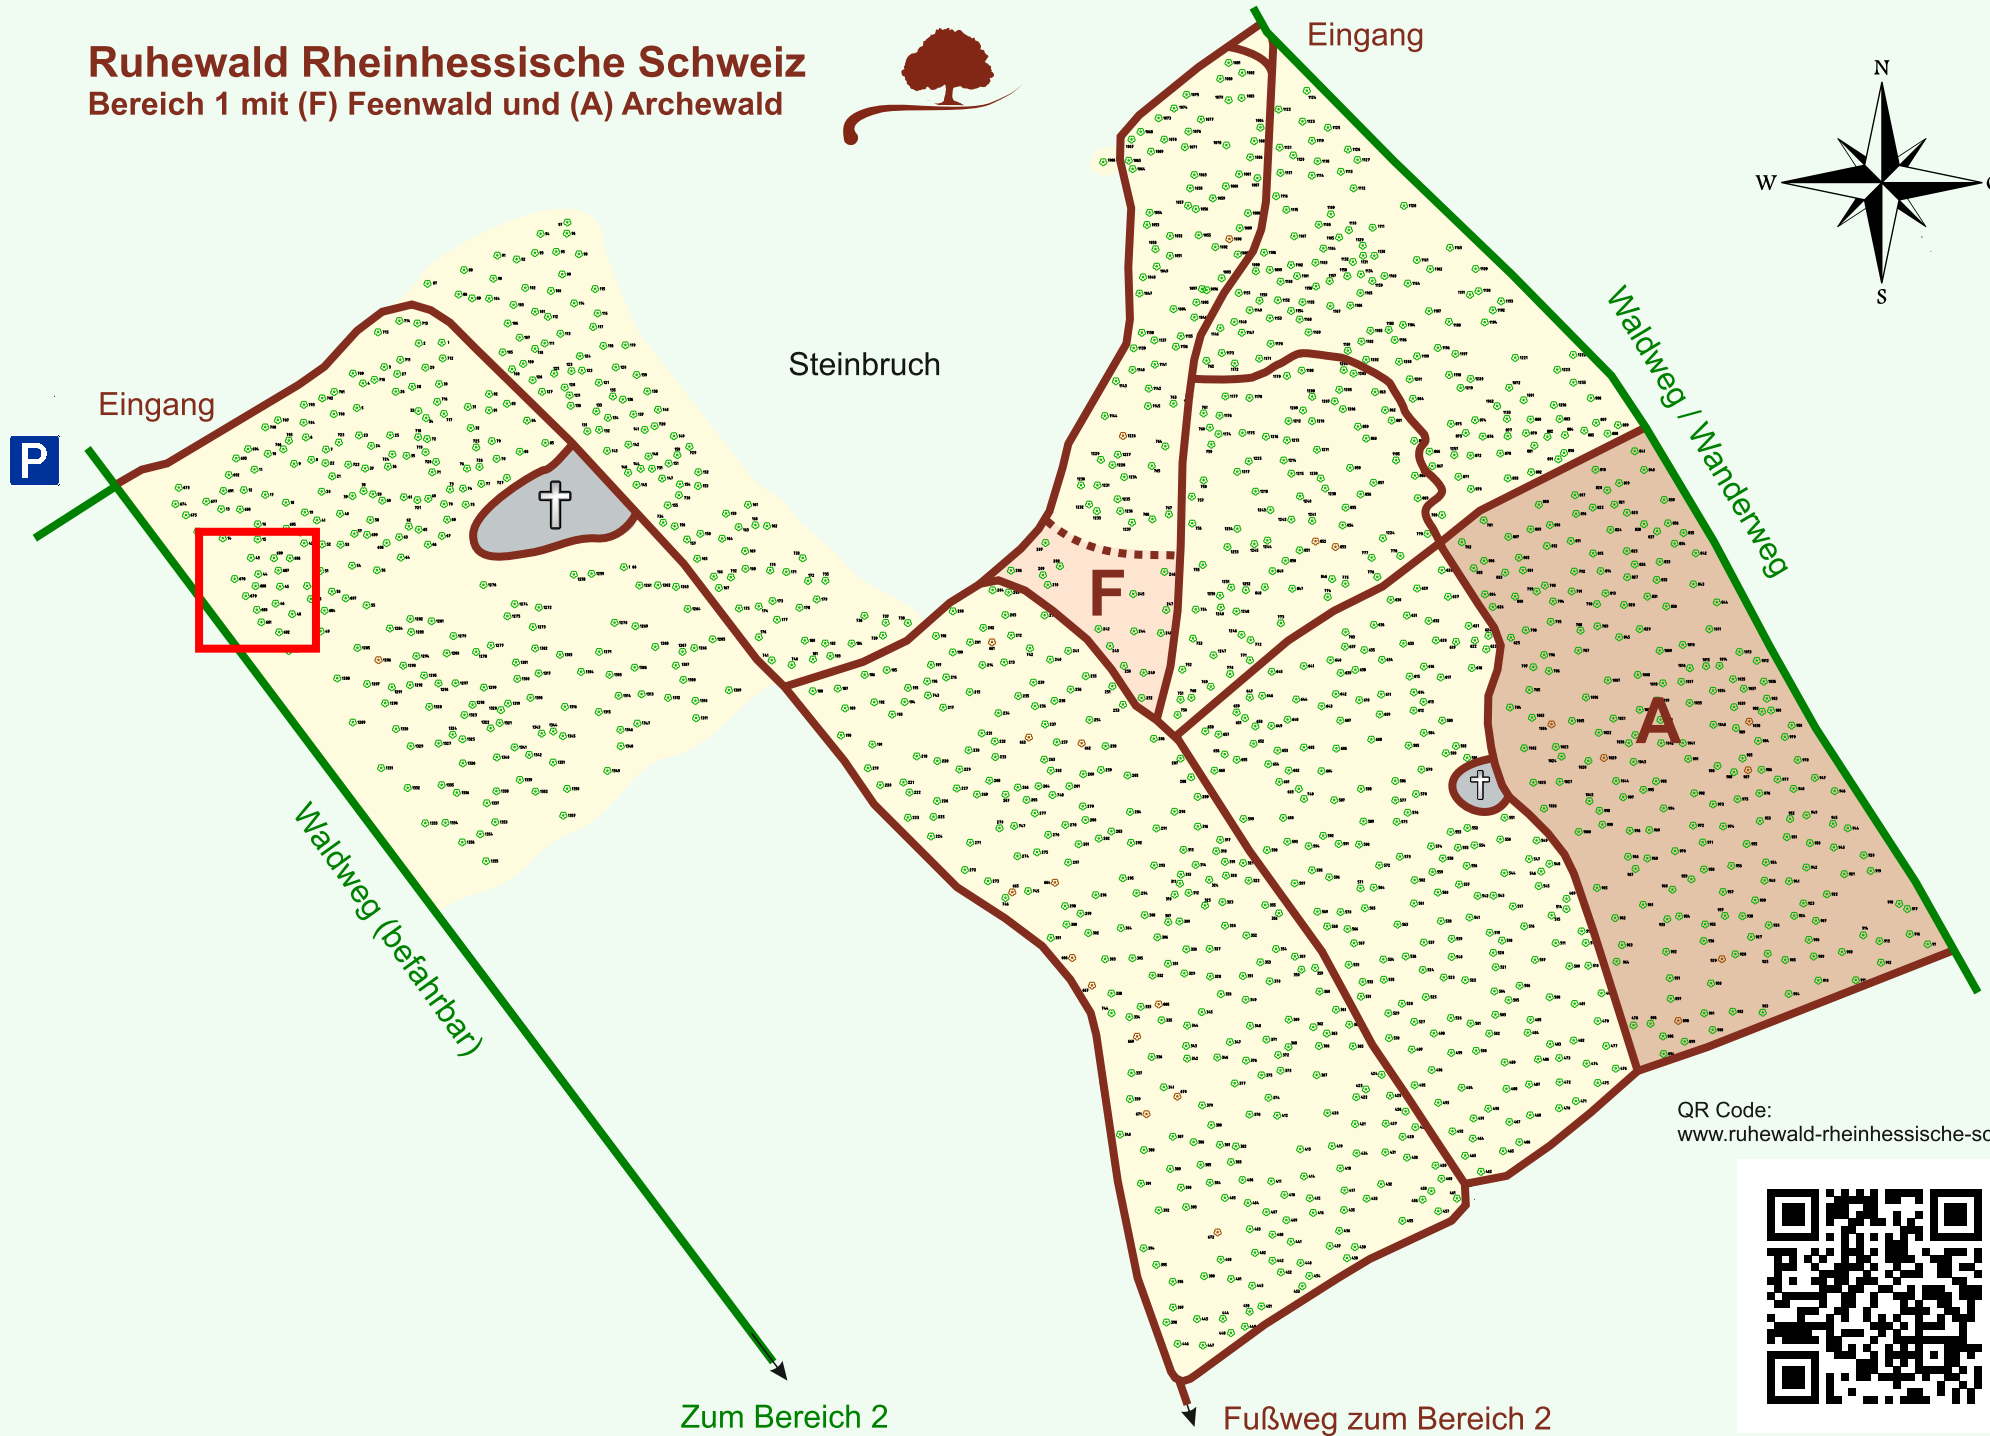

Ruhewald Rhein Hessische Schweiz

Bereich 1 mit (F) Feenwald und (A) Archewald

QR Code:
www.ruhewald-rhein Hessische-schweiz.de