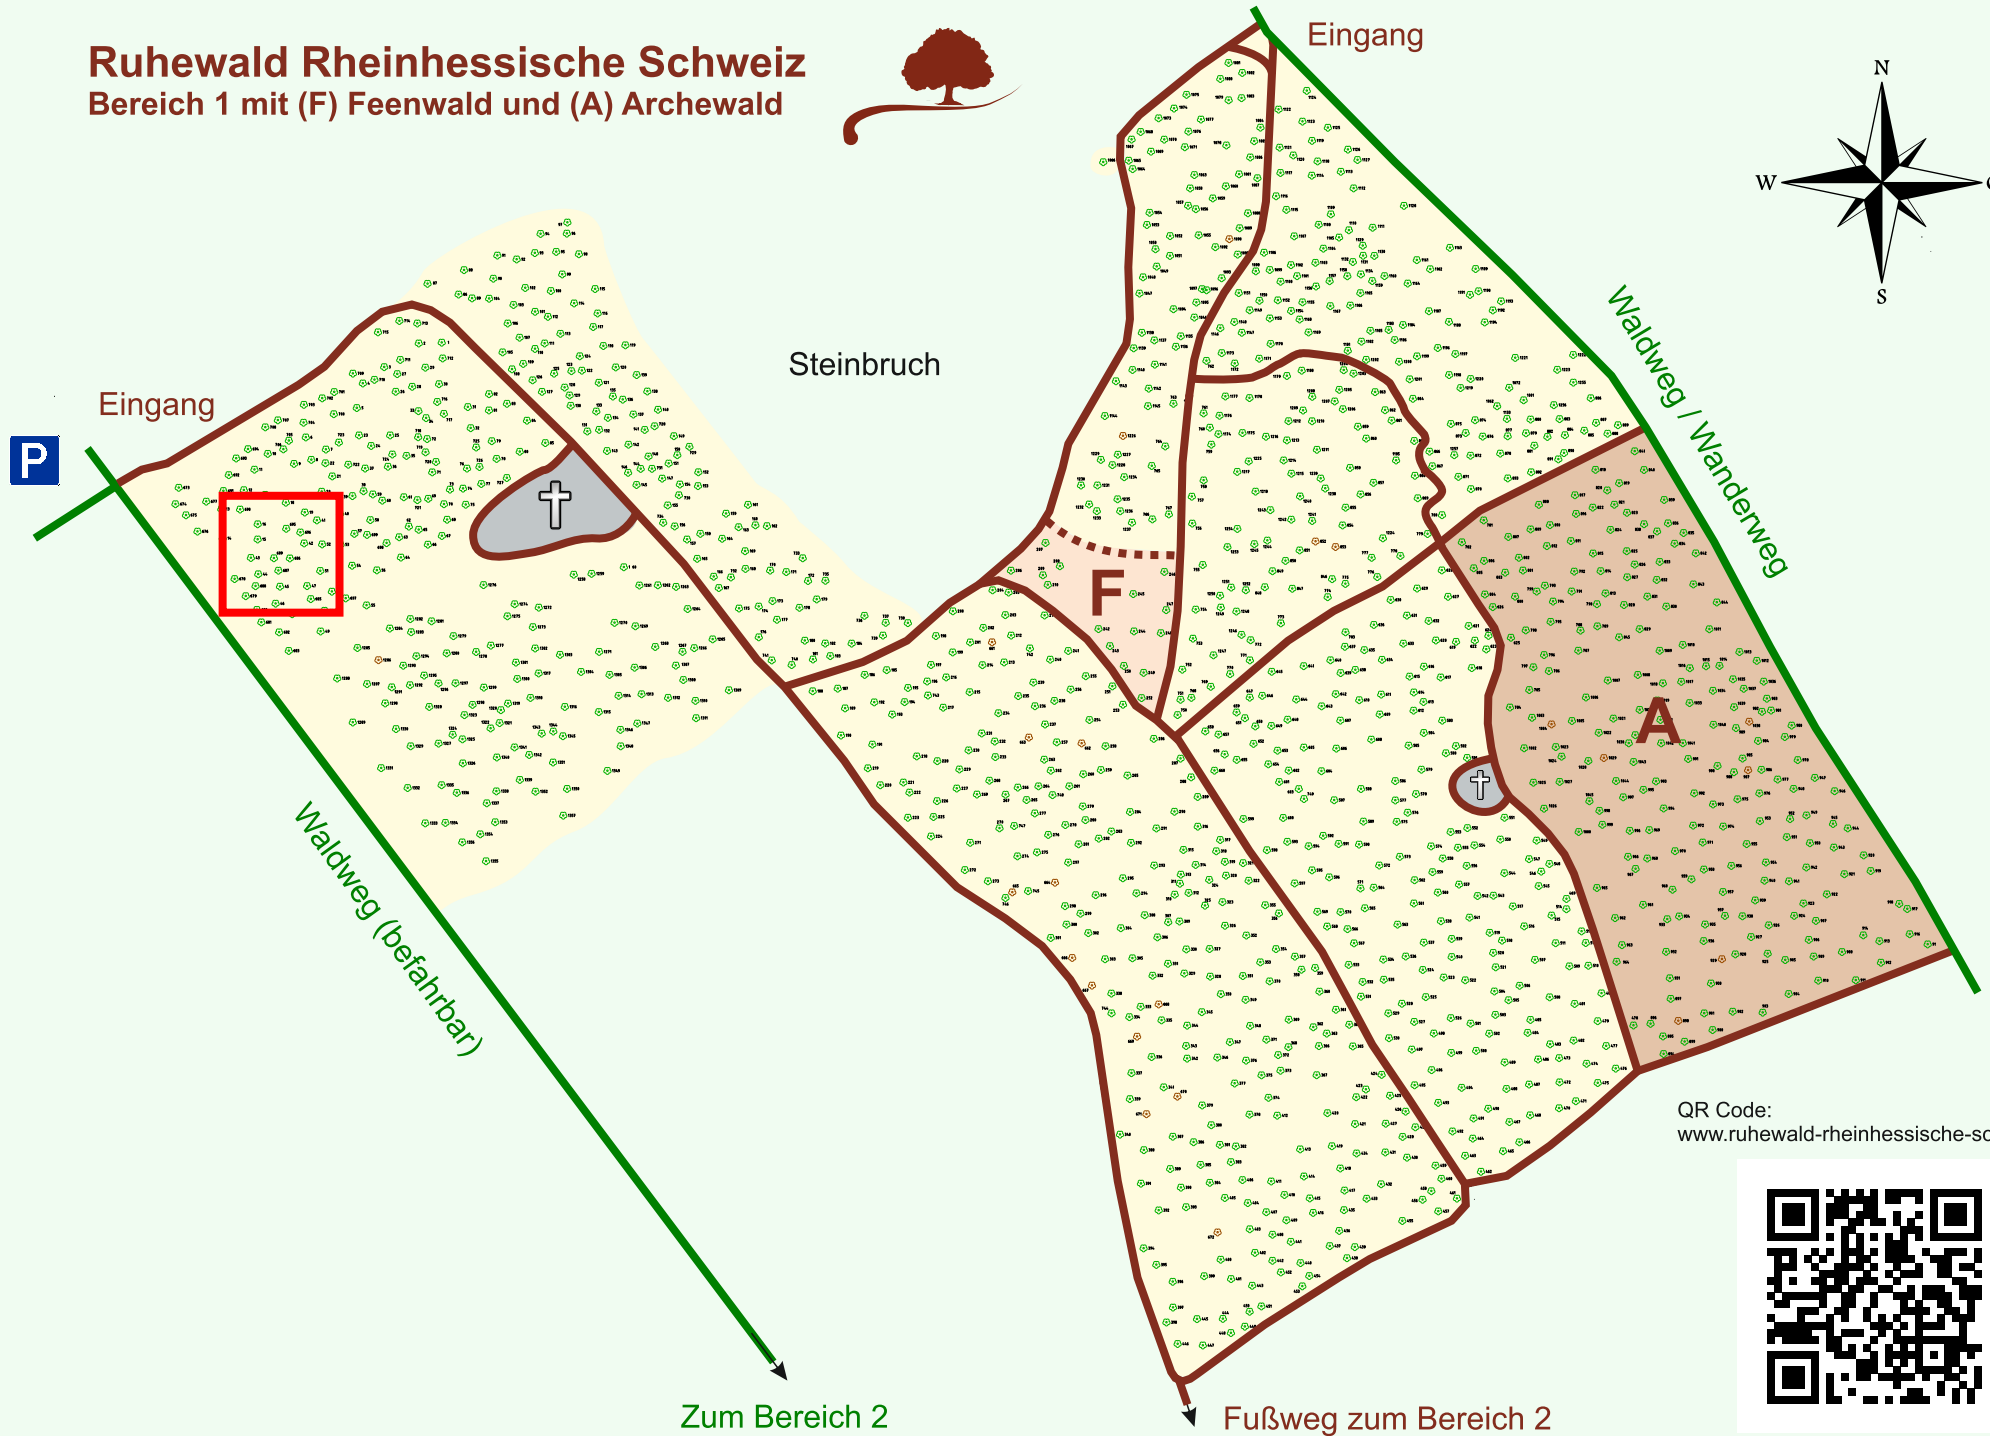

# Ruhewald Rhein Hessische Schweiz

## Bereich 1 mit (F) Feenwald und (A) Archewald

QR Code:  
[www.ruhewald-rhein Hessische-schweiz.de](http://www.ruhewald-rhein Hessische-schweiz.de)