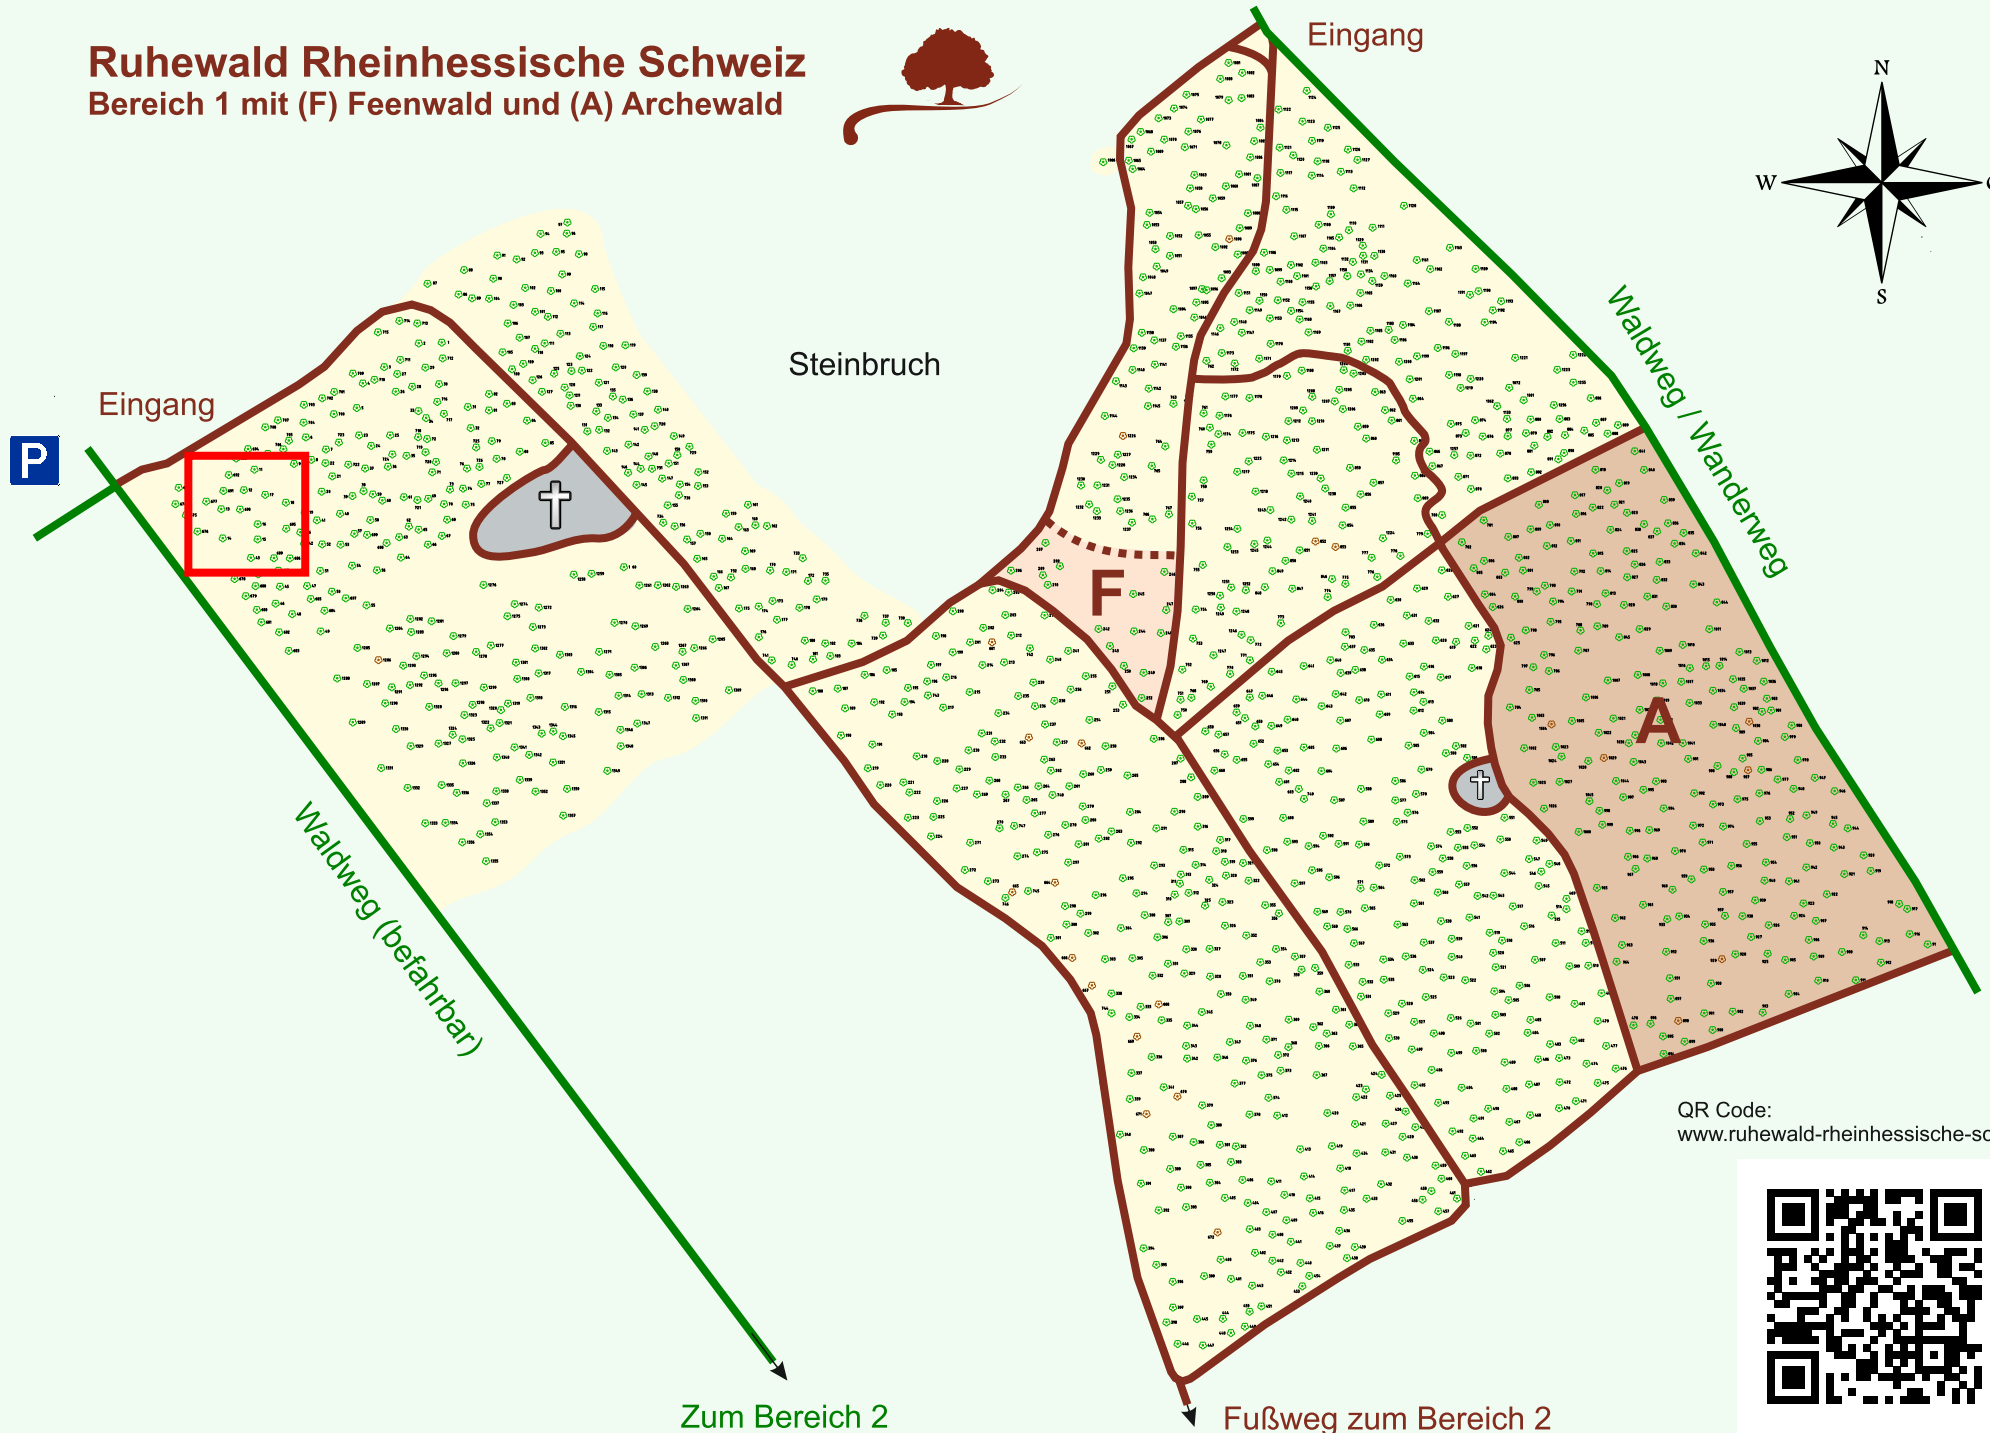

Ruhewald Rhein Hessische Schweiz

Bereich 1 mit (F) Feenwald und (A) Archewald

QR Code:
www.ruhewald-rhein Hessische-schweiz.de