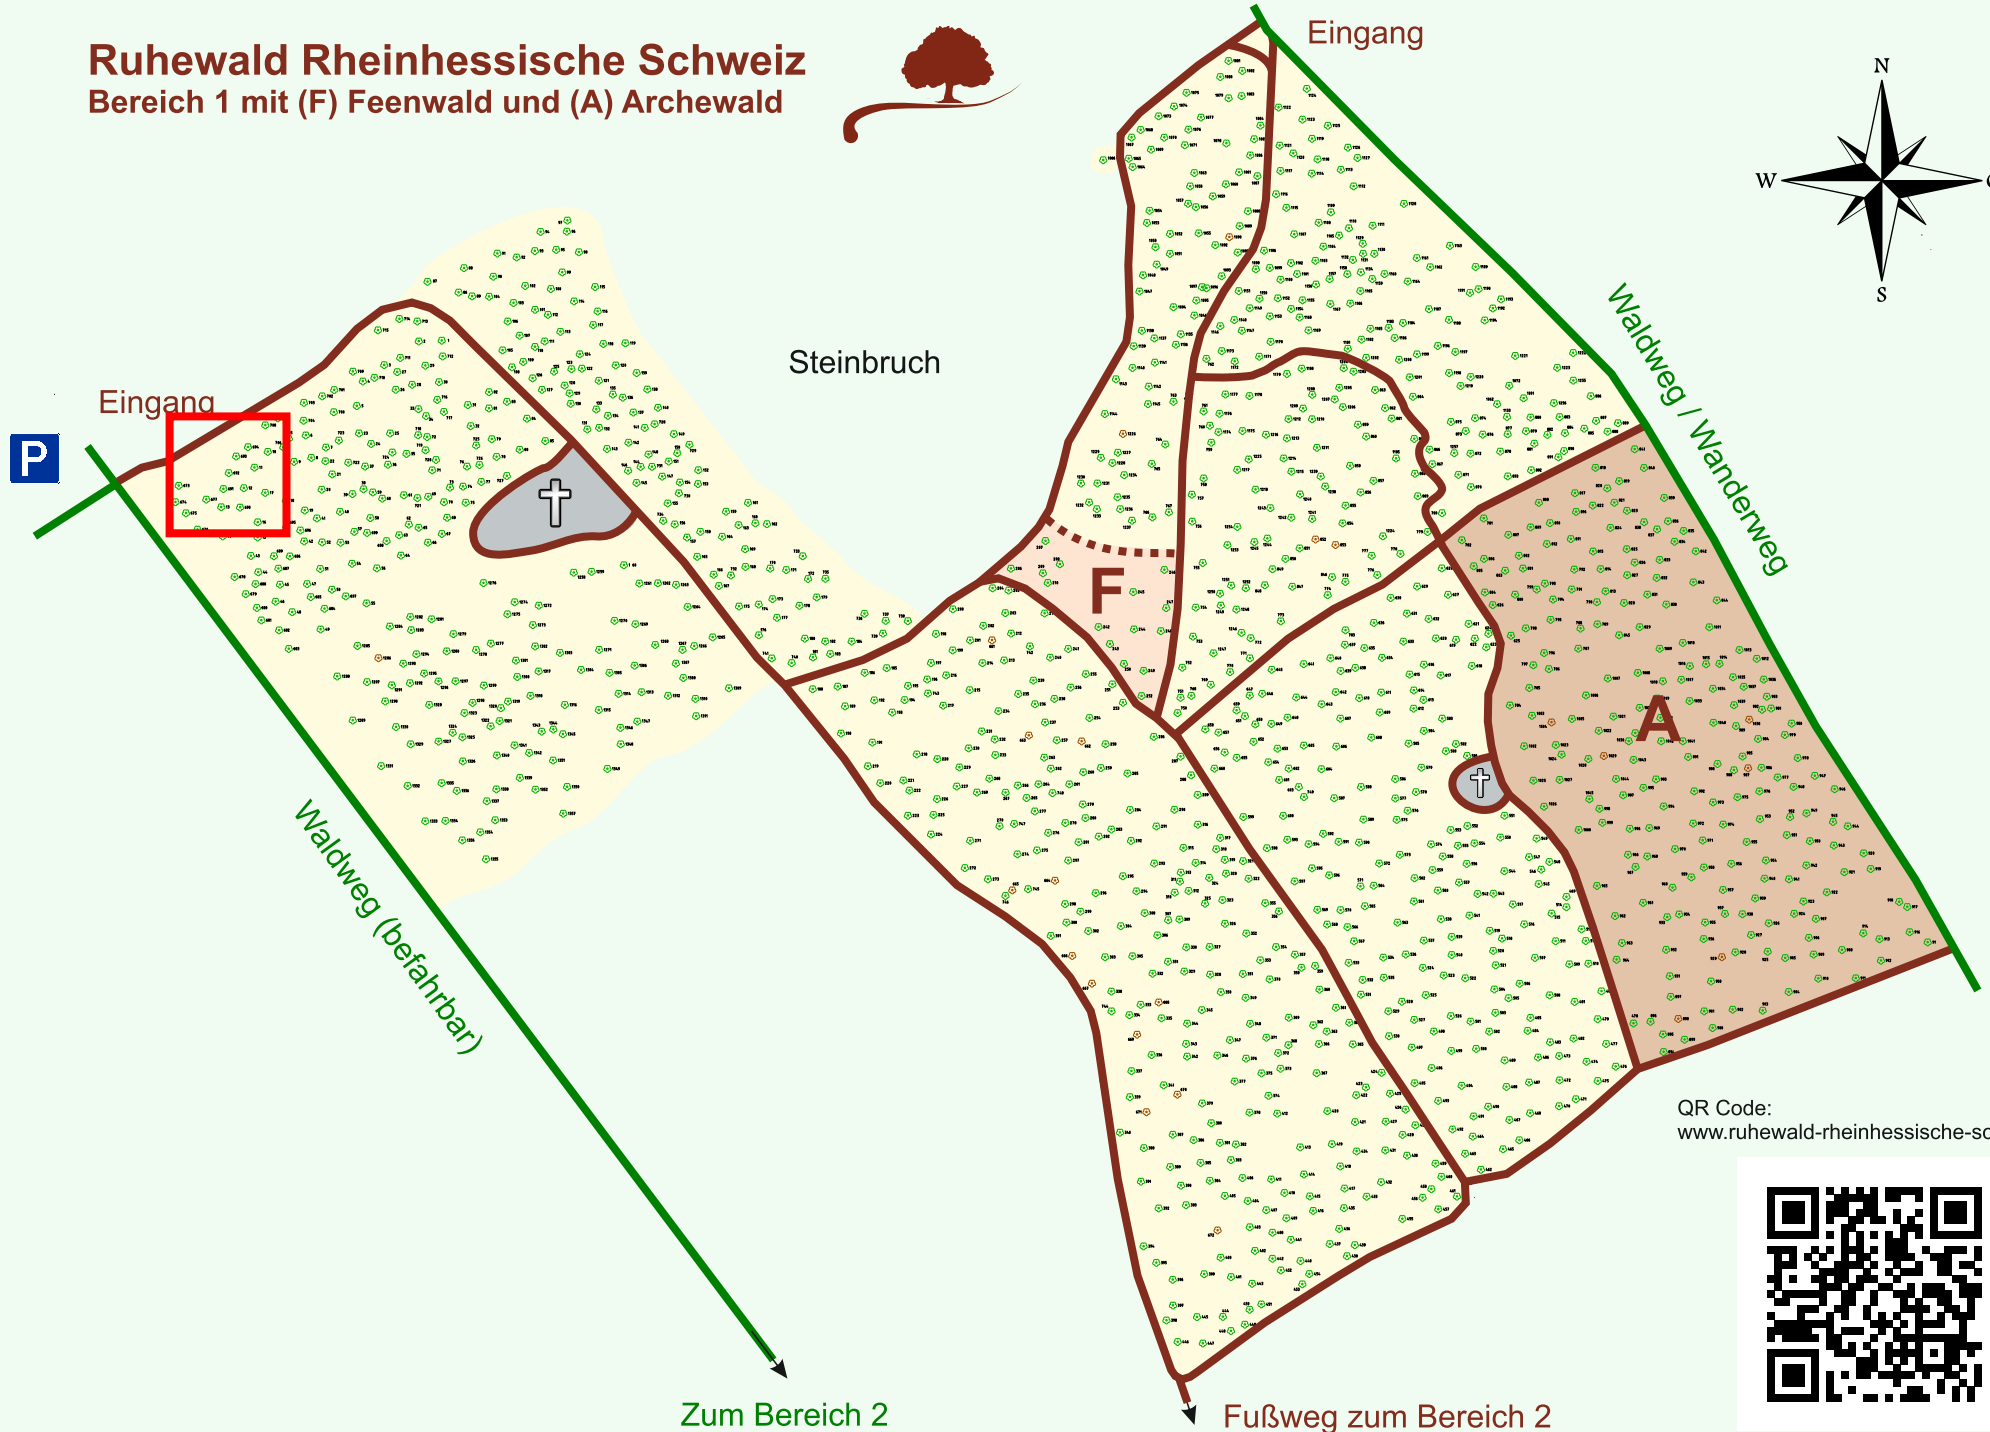

# Ruhewald Rhein Hessische Schweiz

## Bereich 1 mit (F) Feenwald und (A) Archewald

QR Code:  
[www.ruhewald-rhein Hessische-schweiz.de](http://www.ruhewald-rhein Hessische-schweiz.de)