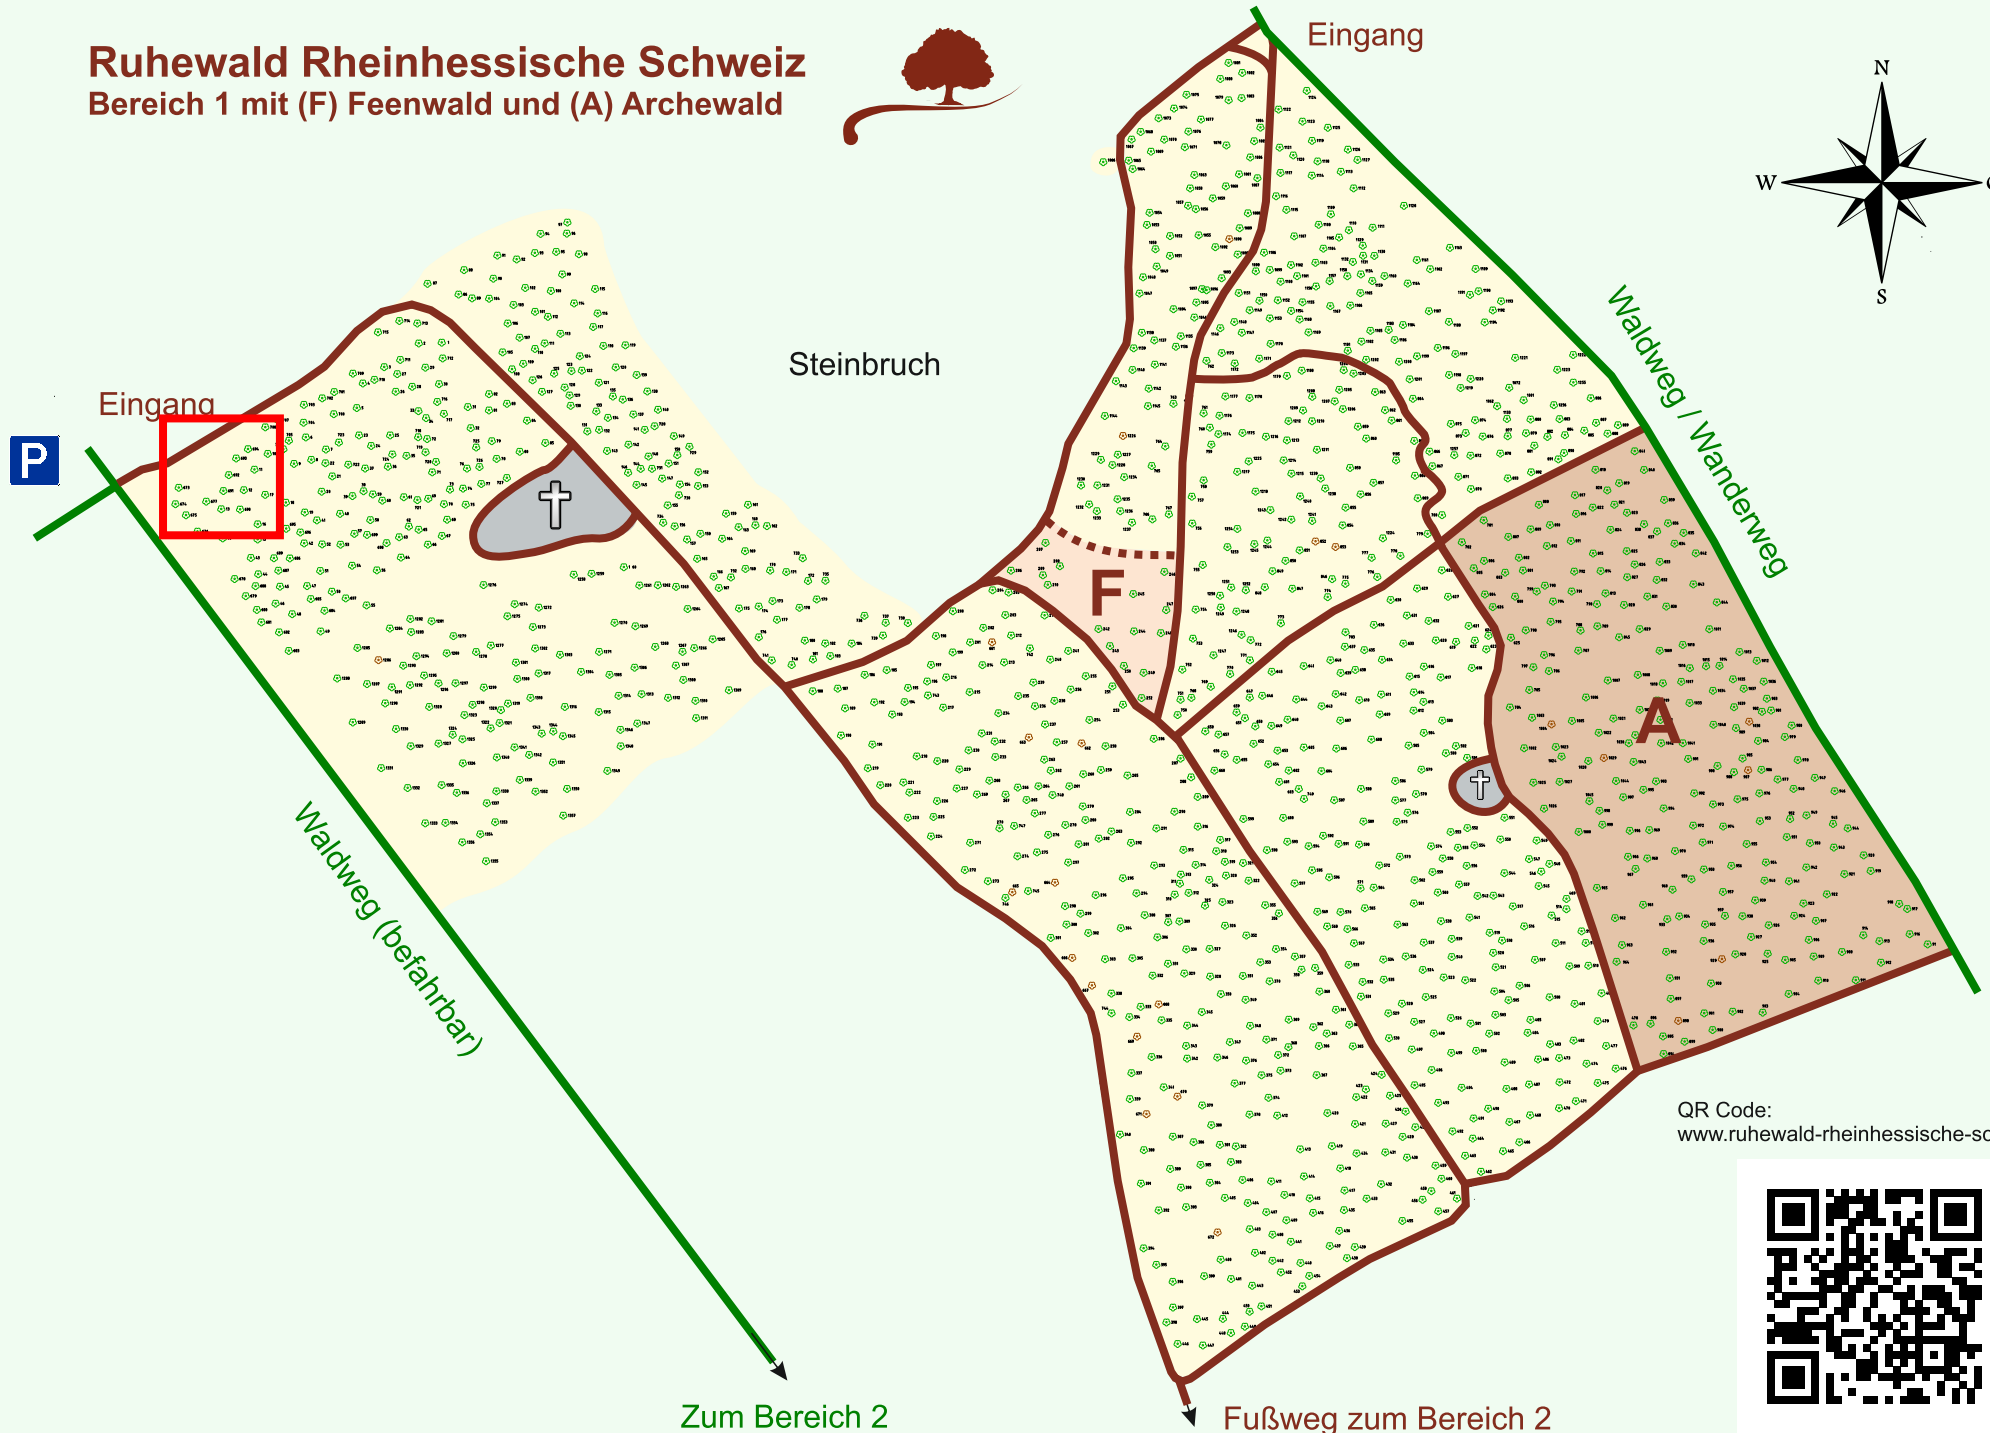

# Ruhewald Rhein Hessische Schweiz

## Bereich 1 mit (F) Feenwald und (A) Archewald

QR Code:  
[www.ruhewald-rhein Hessische-schweiz.de](http://www.ruhewald-rhein Hessische-schweiz.de)