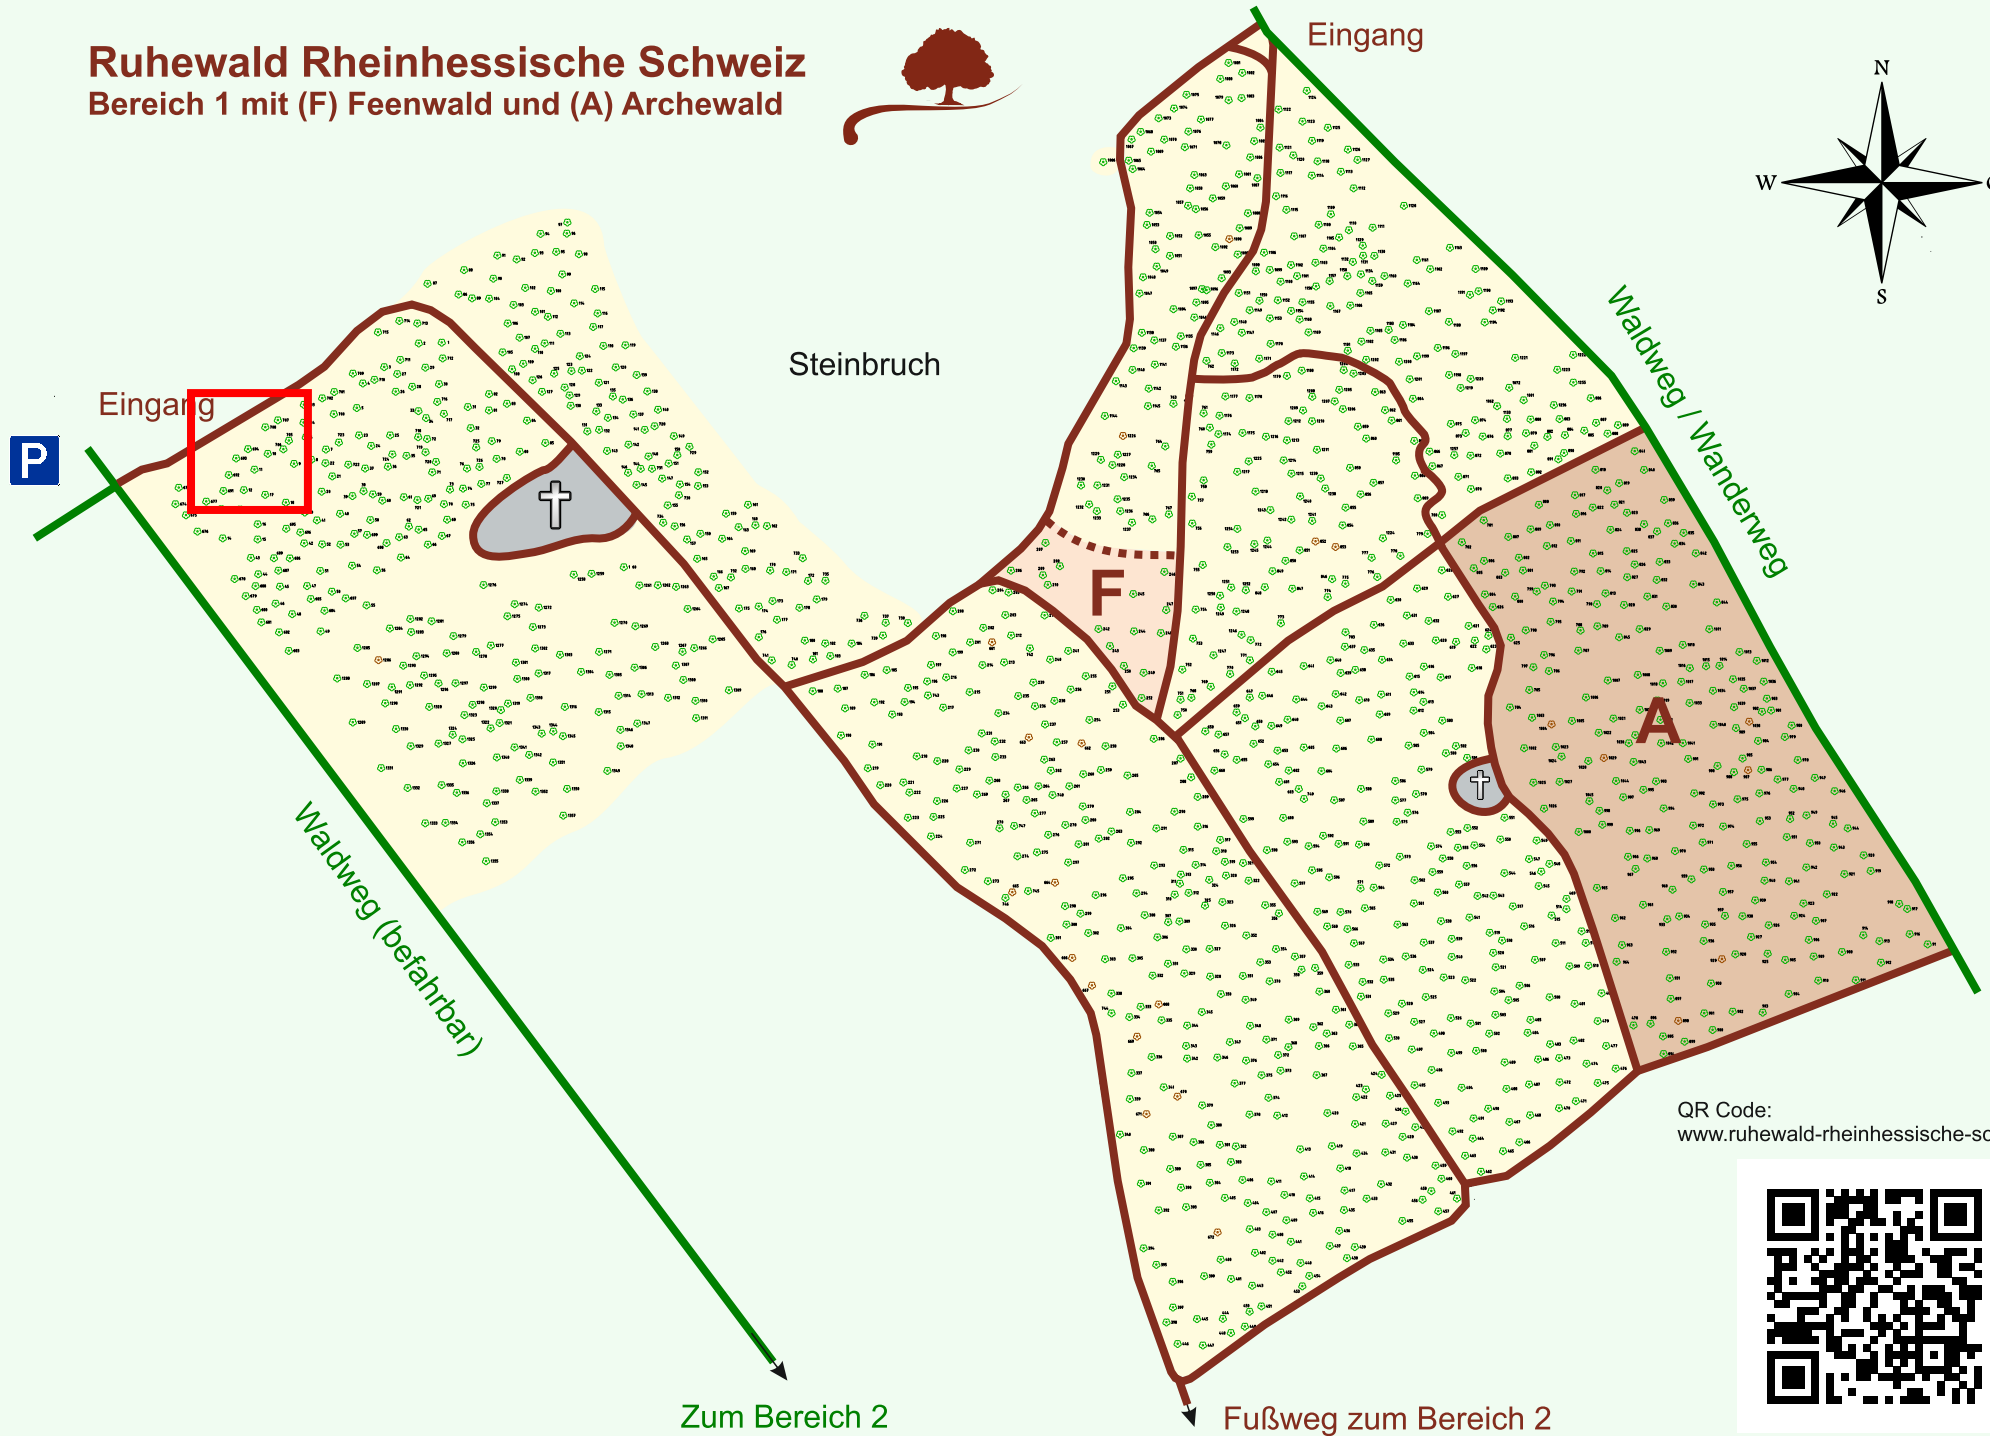

Ruhewald Rhein Hessische Schweiz

Bereich 1 mit (F) Feenwald und (A) Archewald

QR Code:
www.ruhewald-rhein Hessische-schweiz.de

Zum Bereich 2

Fußweg zum Bereich 2